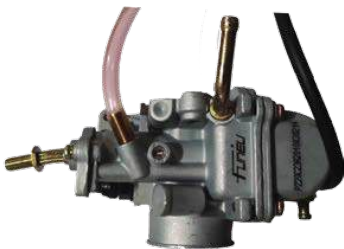

Chế hòa khí Jupiter
Mã sản phẩm: CHKJU