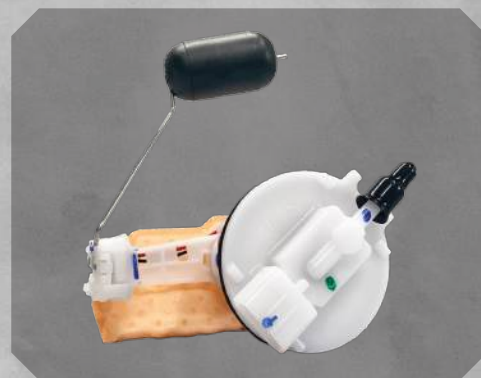

5. BƠM XĂNG

Bộ bơm xăng Vision (2014)
16700-K44-V01

Bộ bơm xăng Exciter 150
2ND-E3907-00

Bộ bơm xăng AirBlade 125
16700-K27-V01

Bộ bơm xăng Nouvo SX
1DB-E3907-01

Bộ bơm xăng Lead 125
16700-K12-901

Bộ bơm xăng Future Neo
16700-KPH-315

Bộ bơm xăng Vision Old
16710-KZL-931

Bộ bơm xăng Future 125
16700-KYZ-711

Bộ bơm xăng Airblade-I
16700-KVG-A31

Bộ bơm xăng Lead 110
16800-GFM-B20

Bộ bơm xăng Winner
16700-K56-N11

Bộ bơm xăng SH Mode
16700-KZR-305

6. MOTOR BƠM XĂNG Lõi Carbon

FUTURE FI, LEAD 110, SH125-150
DC-303600A

WAVE 110 RSX(2014), VISION K44
DC-302402

Dream, Vario, AB125, Vision 2016
DC-301907B

EXCITER 150, NOUVO SX
DC-301300A

AIR BLADE 110, FUTURE(NEW)
DC-300998

NOZA, CUXI
DC-300800

AIR BLADE 110
DC-301106

BLADE 110, JUPITER FI
DC-302002(02900)