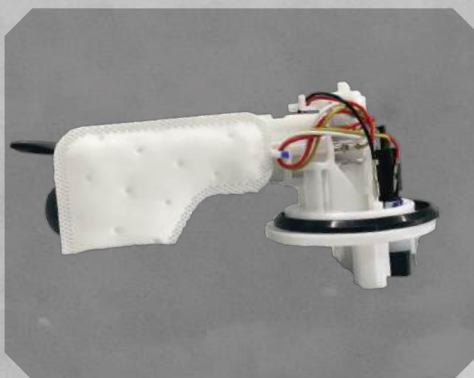

5. BƠM XĂNG

Bộ bơm xăng Vision (2014)
16700-K44-V01

Bộ bơm xăng Exciter 150
2ND-E3907-00

Bộ bơm xăng AirBlade 125
16700-K27-V01

Bộ bơm xăng Nouvo SX
1DB-E3907-01

Bộ bơm xăng Lead 125
16700-K12-901

Bộ bơm xăng Future Neo
16700-KPH-315

Bộ bơm xăng Vision Old
16710-KZL-931

Bộ bơm xăng Future 125
16700-KYZ-711

Bộ bơm xăng Airblade-I
16700-KVG-A31

Bộ bơm xăng Lead 110
16800-GFM-B20

Bộ bơm xăng Winner
16700-K56-N11

Bộ bơm xăng SH Mode
16700-KZR-305

6. MOTOR BƠM XĂNG Lõi Carbon

FUTURE FI, LEAD 110, SH125-150
DC-303600A

WAVE 110 RSX(2014), VISION K44
DC-302402

Dream, Vario, AB125, Vision 2016
DC-301907B

EXCITER 150, NOUVO SX
DC-301300A

AIR BLADE 110, FUTURE(NEW)
DC-300998

NOZA, CUXI
DC-300800

AIR BLADE 110
DC-301106

BLADE 110, JUPITER FI
DC-302002(02900)