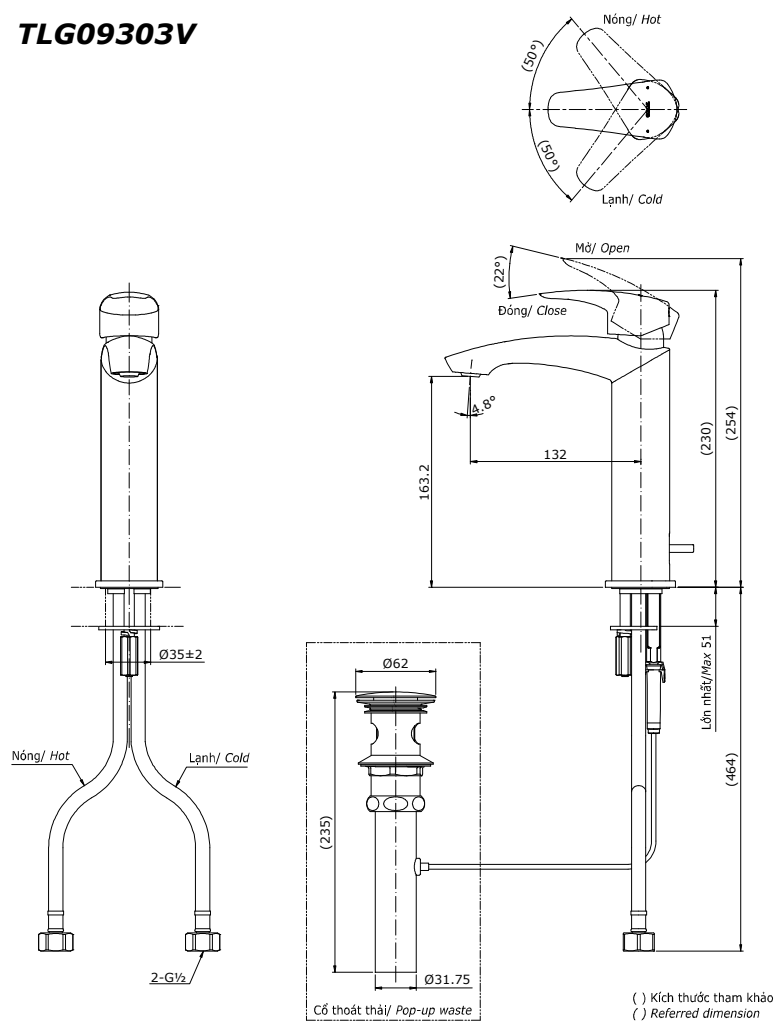

### Specifications Tiêu chuẩn kỹ thuật

<i>Minimum pressure/ Áp lực tối thiểu</i>	: 0.05 MPa ( <i>Flow pressure/ Áp lực động</i> )
<i>Maximum pressure/ Áp lực tối đa</i>	: 1.0 MPa ( <i>Static pressure/ Áp lực tĩnh</i> )
<i>Recommended pressure/ Áp lực khuyến nghị</i>	: 0.1 ~ 0.5 (MPa)
<i>Material/ Vật liệu</i>	: Brass plated Ni-Cr/ Đồng mạ Ni-Cr
<i>Type/ Loại</i>	: Single lever/ Tay gạt đơn
<i>Mode/ Chế độ nước</i>	: Hot & Cold/ Nóng lạnh

### Parts description Danh mục phụ kiện

- Lavatory faucet/ Vòi chậu TLG09303V