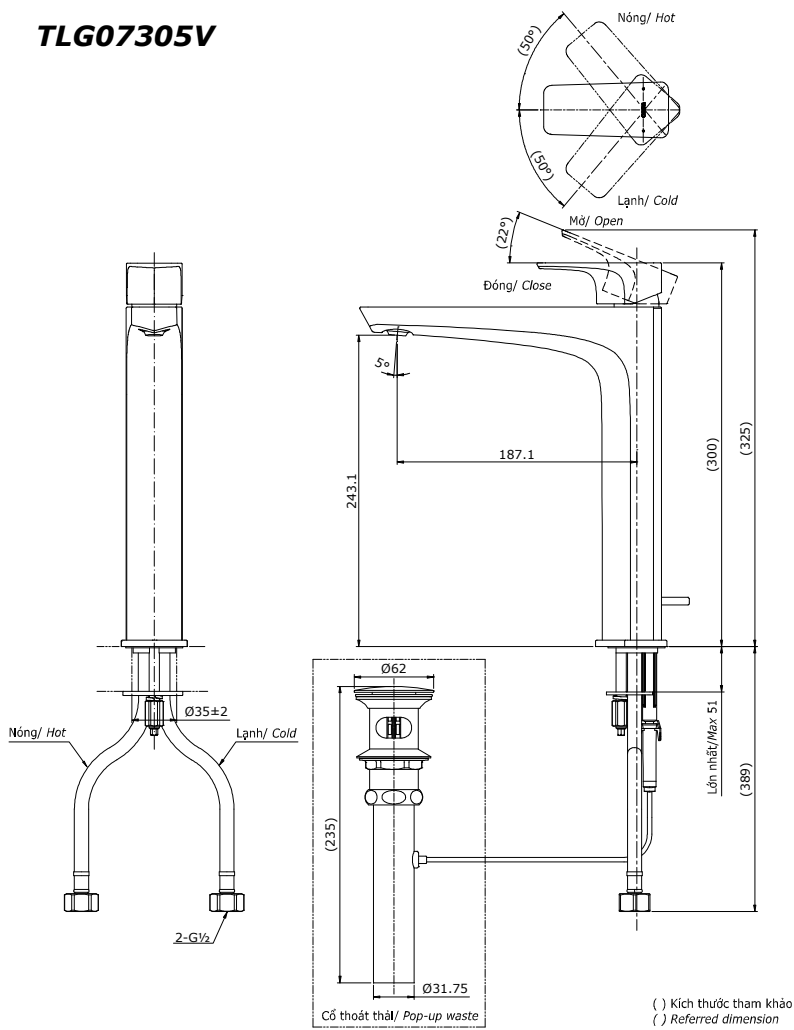

Item number: **TLG07305V**

Mã sản phẩm

Features Đặc điểm

- *Comfort Glide Technology of TOTO helps faucet work smoothly*
Công nghệ tay gạt êm độc quyền của TOTO giúp tay gạt luôn êm ái
- *Delicate & luxury design*
Thiết kế sang trọng, tinh tế
- *High corrosion resistance plating*
Lớp mạ chống ăn mòn

Specifications Tiêu chuẩn kỹ thuật

Minimum pressure/ Áp lực tối thiểu	: 0.05 MPa (Flow pressure/ Áp lực động)
Maximum pressure/ Áp lực tối đa	: 1.0 MPa (Static pressure/ Áp lực tĩnh)
Recommended pressure/ Áp lực khuyến nghị	: 0.1 ~ 0.5 (MPa)
Material/ Vật liệu	: Brass plated Ni-Cr/ Đồng mạ Ni-Cr
Type/ Loại	: Single lever/ Tay gạt đơn
Mode/ Chế độ nước	: Hot & Cold/ Nóng lạnh

TLG07305V

Parts description Danh mục phụ kiện

- Lavatory faucet/ Vòi chậu TLG07305V

Colors Màu sắc