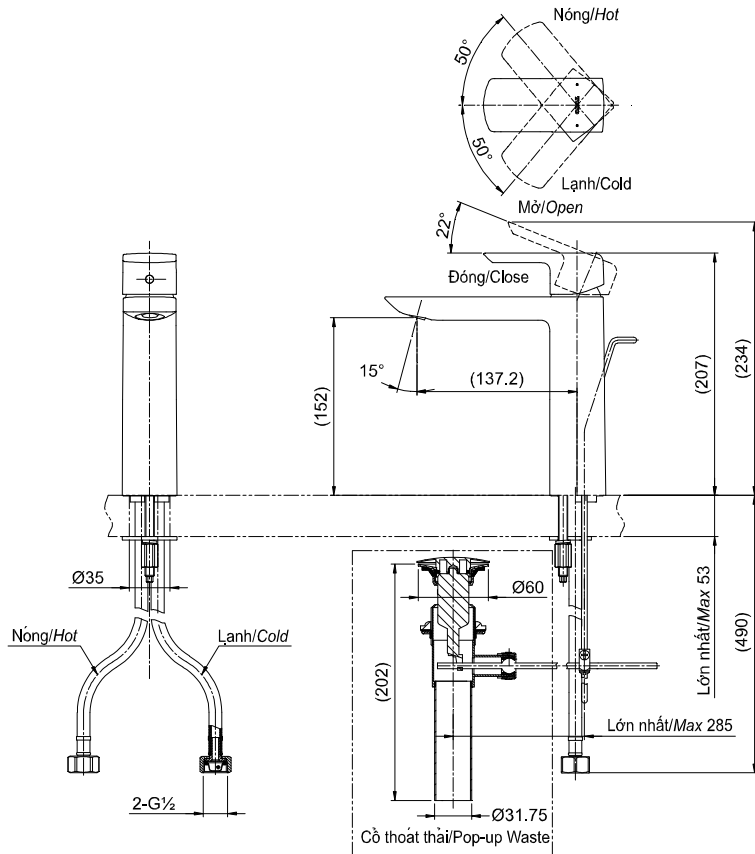

Item number: TLG02304V

Mã sản phẩm

Features

Đặc điểm

- Comfort Glide Technology of TOTO helps faucet work smoothly
Công nghệ tay gạt êm độc quyền của TOTO giúp tay gạt luôn êm ái
- Delicate & luxury design
Thiết kế sang trọng, tinh tế
- High corrosion resistance plating
Lớp mạ chống ăn mòn

Specifications

Tiêu chuẩn kỹ thuật

Minimum pressure/ Áp lực tối thiểu	: 0.05 (MPa) (Flow pressure/ Áp lực động)
Maximum pressure/ Áp lực tối đa	: 1.0 (MPa) (Static pressure/ Áp lực tĩnh)
Recommended pressure/ Áp lực khuyến nghị	: 0.1 ~ 0.5 (MPa)
Material/ Vật liệu	: Brass plated Ni-Cr/ Đồng mạ Ni-Cr
Type/ Loại	: Single lever/ Tay gạt đơn
Mode/ Chế độ nước	: Hot & Cold/ Nóng lạnh

TLG02304V

() Kích thước tham khảo
() Referred dimension

Parts description

Danh mục phụ kiện

- Lavatory faucet/ Vòi chậu TLG02304V

Colors

Màu