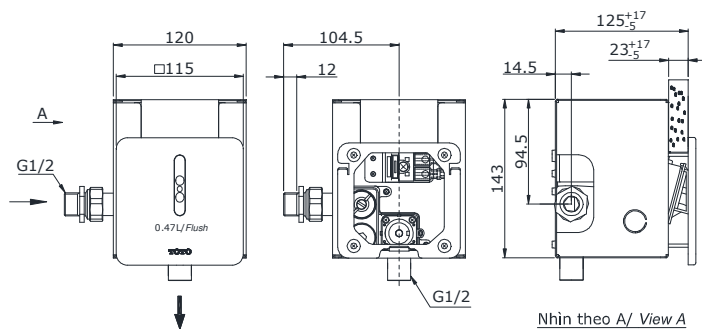

Item number: DUE113UEV1
Mã sản phẩm

Features Đặc điểm

- Simple and elegant appearance
Thiết kế hiện đại sang trọng
- Touchless sensing operation
Vận hành cảm ứng

Specifications Tiêu chuẩn kỹ thuật

Minimum pressure/ Áp lực tối thiểu : 0.05 MPa (Flow pressure/ Áp lực động)
Maximum pressure/ Áp lực tối đa : 0.75 MPa (Static pressure/ Áp lực tĩnh)
Size/ Kích thước : 115 x 115 (mm)
Material/ Vật liệu : Stainless steel, brass/ Thép không gỉ, đồng
Type/ Loại : Concealed/ Ẩm tường
Flush volume / Lượng nước xả : 0.3~0.47 (L)
Power supply / Nguồn năng lượng : AC 220(V)

DUE113UEV1

Parts description Danh mục phụ kiện

- Auto urinal flush valve/ Van xả cảm ứng tiểu nam DUE113UEV1

Colors Màu sắc