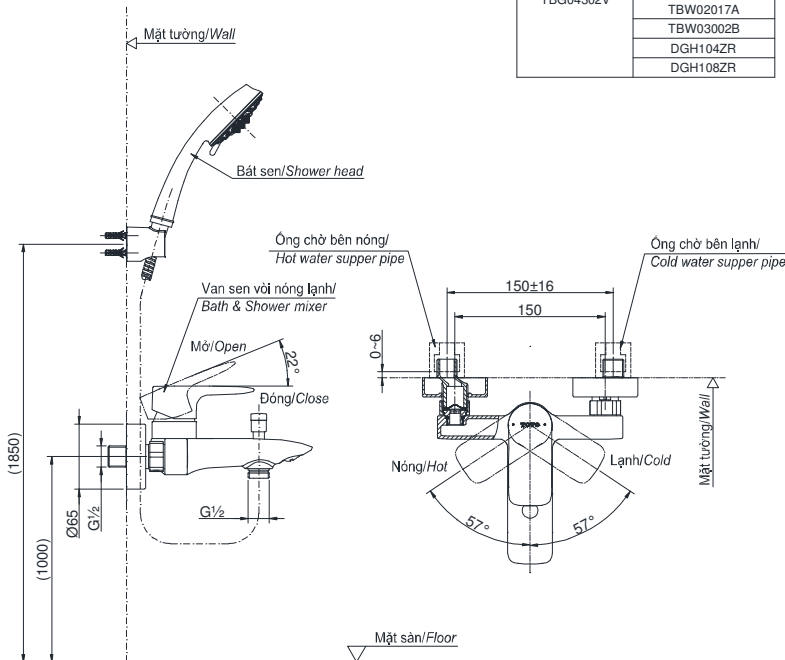

Item number: TBG04302V

Mã sản phẩm

Features Đặc điểm

- *Comfort Glide Technology of TOTO helps faucet work smoothly*
Công nghệ tay gạt êm độc quyền của TOTO giúp tay gạt luôn êm ái
- *Delicate & luxury design*
Thiết kế sang trọng, tinh tế
- *High corrosion resistance plating*
Lớp mạ chống ăn mòn

Specifications Tiêu chuẩn kỹ thuật

Minimum pressure/ Áp lực tối thiểu : 0.05 (MPa) (Flow pressure/ Áp lực động)
 Maximum pressure/ Áp lực tối đa : 1.0 (MPa) (Static pressure/ Áp lực tĩnh)
 Recommended pressure/ Áp lực khuyến nghị : 0.1 ~ 0.5 (MPa)
 Material/ Vật liệu : Brass plated Ni-Cr/ Đồng mạ Ni-Cr
 Type/ Loại : Single lever/ Tay gạt đơn

TBG04302V

TUY CHỌN/OPTIONAL	
Van sen vòi nóng lạnh/ Bath & Shower mixer	Bát sen/Shower Head
TBG04302V	TBW01008A
	TBW02005A
	TBW01010A
	TBW02006A
	TBW02017A
	TBW03002B
	DGH104ZR
DGH108ZR	

() Kích thước tham khảo
() Referred dimension

Parts description Danh mục phụ kiện

- Bath & Shower mixer/ Van sen vòi nóng lạnh TBG04302V

Colors Màu sắc