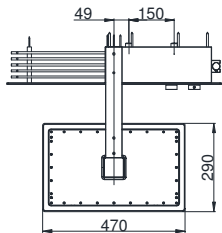

**Item number: TBW05401A**

**Mã sản phẩm**

## Specifications Tiêu chuẩn kỹ thuật

<i>Minimum pressure/ Áp lực tối thiểu</i>	: 0.05 MPa ( <i>Flow pressure/ Áp lực động</i> )
<i>Maximum pressure/ Áp lực tối đa</i>	: 1.0 MPa ( <i>Static pressure/ Áp lực tĩnh</i> )
<i>Recommended pressure/ Áp lực khuyến nghị</i>	: 0.15 ~ 0.5 (MPa)
<i>Material/ Vật liệu</i>	: Brass plated Ni-Cr/ Đồng mạ Ni-Cr
<i>Type/ Loại</i>	: Wall mounted/ Gắn tường
<i>Mode/ Chế độ nước</i>	: Hot & Cold/ Nóng lạnh

### TBW05401A

( ) Kích thước tham khảo  
( ) Referred dimension

## Parts description Danh mục phụ kiện

- Shower column/ Sen cây TBW05401A