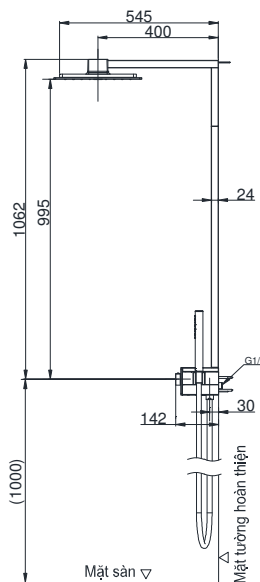

**Item number: TBW05401A**

**Mã sản phẩm**

## Specifications Tiêu chuẩn kỹ thuật

<i>Minimum pressure/ Áp lực tối thiểu</i>	: 0.05 MPa ( <i>Flow pressure/ Áp lực động</i> )
<i>Maximum pressure/ Áp lực tối đa</i>	: 1.0 MPa ( <i>Static pressure/ Áp lực tĩnh</i> )
<i>Recommended pressure/ Áp lực khuyến nghị</i>	: 0.15 ~ 0.5 (MPa)
<i>Material/ Vật liệu</i>	: Brass plated Ni-Cr/ Đồng mạ Ni-Cr
<i>Type/ Loại</i>	: Wall mounted/ Gắn tường
<i>Mode/ Chế độ nước</i>	: Hot & Cold/ Nóng lạnh

### TBW05401A

( ) Kích thước tham khảo  
( ) Referred dimension

## Parts description Danh mục phụ kiện

- Shower column/ Sen cây TBW05401A