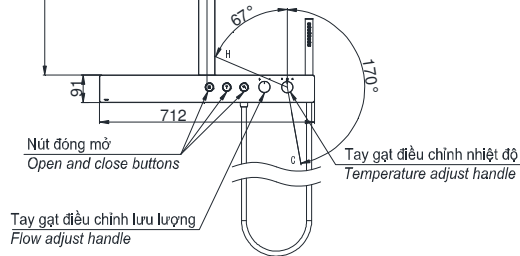

## Specifications Tiêu chuẩn kỹ thuật

<i>Minimum pressure/ Áp lực tối thiểu</i>	: 0.05 MPa ( <i>Flow pressure/ Áp lực động</i> )
<i>Maximum pressure/ Áp lực tối đa</i>	: 1.0 MPa ( <i>Static pressure/ Áp lực tĩnh</i> )
<i>Recommended pressure/ Áp lực khuyến nghị</i>	: 0.15 ~ 0.5 (MPa)
<i>Material/ Vật liệu</i>	: Brass plated Ni-Cr/ Đồng mạ Ni-Cr
<i>Type/ Loại</i>	: Wall mounted/ Gắn tường
<i>Mode/ Chế độ nước</i>	: Hot & Cold/ Nóng lạnh

### TBW05401A

( ) Kích thước tham khảo  
( ) Referred dimension