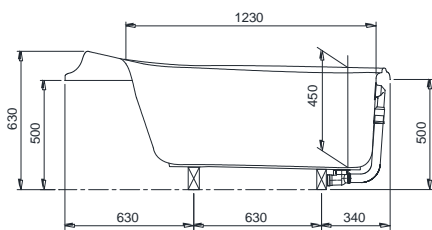

Item number: PPY1610HPTE/TVBF412

Mã sản phẩm PPY1610PTE/TVBF412

Features Đặc điểm

- Pearl Acrylic artificial marble, giving the bathtub fascinating pearl luster
Nhựa Acrylic ngọc trai tạo cho bồn tắm ánh ngọc trai hấp dẫn
- Thick layer attached on the back, providing good thermal insulation
Mặt sau có lớp phủ dày giúp cách nhiệt tốt
- Unique headrest design for providing comfortable enjoyment
Tựa hưởng cảm giác thoải mái với thiết kế tựa đầu độc đáo
- With grab bars on both sides and complete anti-skid bottom, safe and considerate
An toàn khi sử dụng với tay vịn ở cả hai bên và đáy chống trượt hoàn hảo

Specifications Thông số kỹ thuật

Size/ Kích thước	: 1600 x 810 x 630 (mm)
Material/ Vật liệu	: "Pearl" Acrylic Nhựa Acrylic "Ngọc trai"
Capacity/ Dung tích	: 179 (L)

PPY1610HPTE/TVBF412
PPY1610PTE/TVBF412

Parts description Danh mục phụ kiện

- Bath tub w/o apron, w/ hand grip
Bồn tắm không có yếm, có tay vịn PPY1610HPTE
- Bath tub w/o apron, w/o hand grip
Bồn tắm không có yếm, không có tay vịn PPY1610PTE
- Drain pipe for bathtub (not include)
Ống nối thoát thải bồn tắm
(Không bán kèm) TVBF412