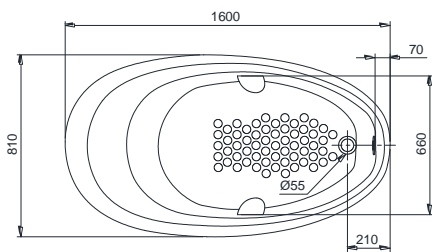

Item number: PPY1610HPTE/TVBF412

Mã sản phẩm PPY1610PTE/TVBF412

Features Đặc điểm

- Pearl Acrylic artificial marble, giving the bathtub fascinating pearl luster
Nhựa Acrylic ngọc trai tạo cho bồn tắm ánh ngọc trai hấp dẫn
- Thick layer attached on the back, providing good thermal insulation
Mặt sau có lớp phủ dày giúp cách nhiệt tốt
- Unique headrest design for providing comfortable enjoyment
Tựa hưởng cảm giác thoải mái với thiết kế tựa đầu độc đáo
- With grab bars on both sides and complete anti-skid bottom, safe and considerate
An toàn khi sử dụng với tay vịn ở cả hai bên và đáy chống trượt hoàn hảo

Specifications Thông số kỹ thuật

Size/ Kích thước	: 1600 x 810 x 630 (mm)
Material/ Vật liệu	: "Pearl" Acrylic Nhựa Acrylic "Ngọc trai"
Capacity/ Dung tích	: 179 (L)

PPY1610HPTE/TVBF412
PPY1610PTE/TVBF412