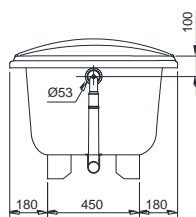

Item number: PPY1610HPTE/TVBF412

Mã sản phẩm PPY1610PTE/TVBF412

Features Đặc điểm

- Pearl Acrylic artificial marble, giving the bathtub fascinating pearl luster
Nhựa Acrylic ngọc trai tạo cho bồn tắm ánh ngọc trai hấp dẫn
- Thick layer attached on the back, providing good thermal insulation
Mặt sau có lớp phủ dày giúp cách nhiệt tốt
- Unique headrest design for providing comfortable enjoyment
Tựa hưởng cảm giác thoải mái với thiết kế tựa đầu độc đáo
- With grab bars on both sides and complete anti-skid bottom, safe and considerate
An toàn khi sử dụng với tay vịn ở cả hai bên và đáy chống trượt hoàn hảo

Specifications Thông số kỹ thuật

Size/ Kích thước	: 1600 x 810 x 630 (mm)
Material/ Vật liệu	: "Pearl" Acrylic Nhựa Acrylic "Ngọc trai"
Capacity/ Dung tích	: 179 (L)

PPY1610HPTE/TVBF412
PPY1610PTE/TVBF412

Parts description Danh mục phụ kiện

- Bath tub w/o apron, w/ hand grip
Bồn tắm không có yếm, có tay vịn PPY1610HPTE
- Bath tub w/o apron, w/o hand grip
Bồn tắm không có yếm, không có tay vịn PPY1610PTE
- Drain pipe for bathtub (not include)
Ống nối thoát thải bồn tắm
(Không bán kèm) TVBF412