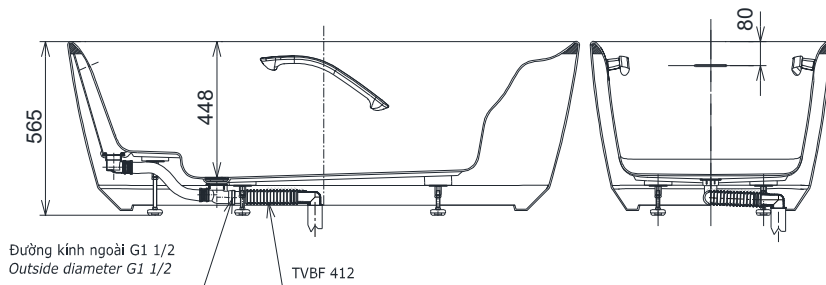

### BATHTUB BỒN TẮM

PJY1724WPWEN/TVBF412, PJY1724WHPWEN/TVBF412

## Specifications Tiêu chuẩn kỹ thuật

Size/ Kích thước: 1700 x 800 x 565 (mm)  
Material/ Vật liệu: Reinforced Marble /  
Đá cẩm thạch nhân tạo  
Capacity/ Dung tích: 255 (L)

## Parts description Danh mục phụ kiện

- *Bathtub w/ apron, w/o hand grip* PJY1724WPWEN  
Bồn tắm có yếm, không có tay vịn
- *Bathtub w/ apron, w/ hand grip* PJY1724WHPWEN  
Bồn tắm có yếm, có tay vịn
- *Drain pipe for bathtub (not include)* TVBF412  
Ống nối thoát thải bồn tắm  
(không bán kèm)