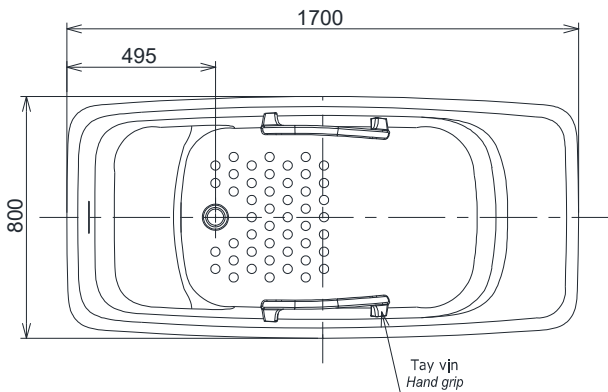

### BATHTUB BỒN TẮM

PJY1724WPWEN/TVBF412, PJY1724WHPWEN/TVBF412

## Specifications Tiêu chuẩn kỹ thuật

Size/ Kích thước: 1700 x 800 x 565 (mm)  
Material/ Vật liệu: Reinforced Marble /  
Đá cẩm thạch nhân tạo  
Capacity/ Dung tích: 255 (L)