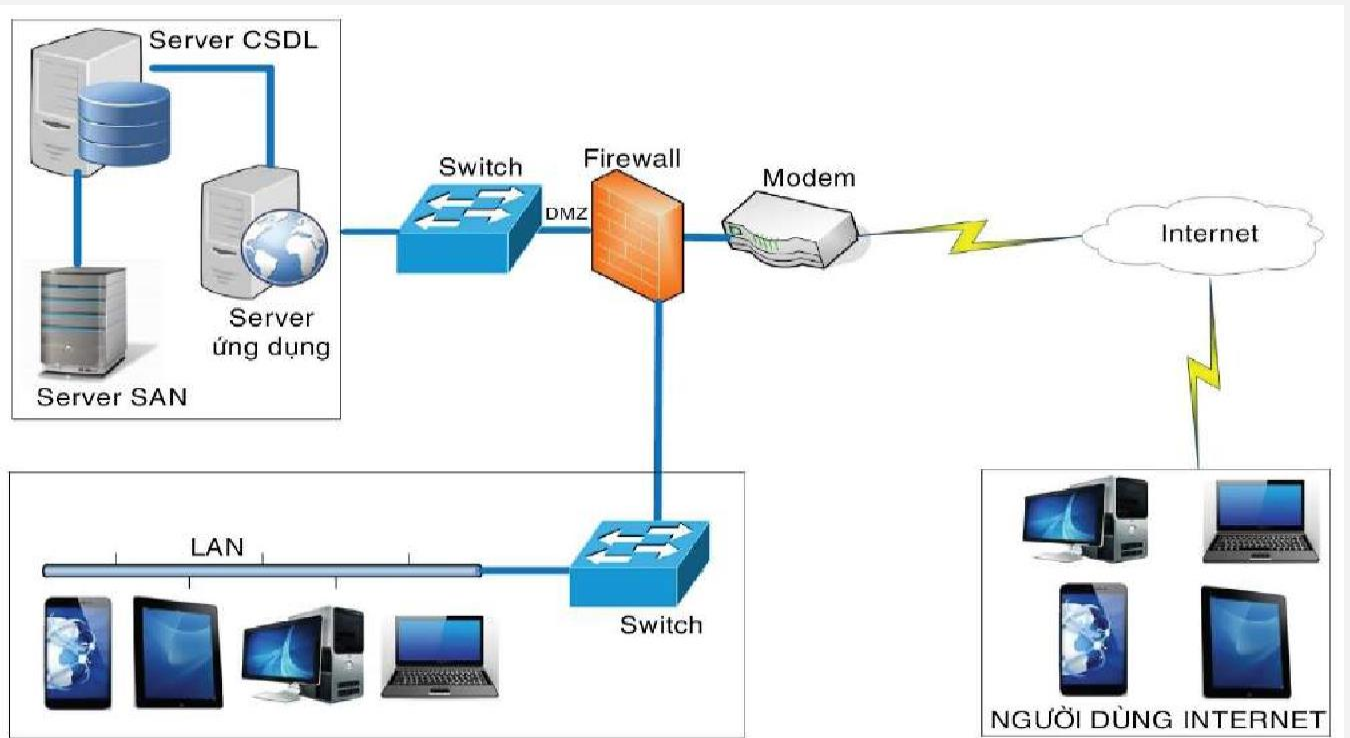

Giải pháp số hóa tài liệu là sự kết hợp thông minh giữa hệ thống máy quét, hệ thống lập chỉ mục, tách bộ và phần mềm quản lý hồ sơ lưu trữ **Hilo**

Hilo là hệ thống phần mềm quản lý lưu trữ số lượng, dung lượng lớn cho đến rất lớn các tài liệu số hóa nhằm bảo quản an toàn và phát huy tốt đa giá trị của tài liệu lưu trữ. Sử dụng chỉ mục (metadata) và có thể tìm kiếm theo từ khóa, ngữ cảnh, nội dung... một cách nhanh chóng, chính xác.

động hoá

Tăng hiệu quả xử lý

công việc

Đảm bảo an toàn dữ liệu

Scan tài liệu là chuyển đổi các loại tài liệu trên giấy hoặc những dạng tài liệu khác như text, hình ảnh... sẽ được Hilo chuyển đổi tài liệu thành tập tin điện tử có thể chỉnh sửa, lưu trữ dễ dàng, đem đến cho khách hàng giá trị sử dụng cao và tiết kiệm chi phí. Số hóa tài liệu nhằm cung cấp cho Quý khách hàng những giải pháp tối ưu khi phải đối mặt với khối tài liệu đồ sộ lên đến hàng chục ngàn thậm chí cả triệu trang.

TÍCH HỢP

Sẵn sàng kết nối, chia sẻ và đồng bộ

LƯU TRỮ ĐIỆN TỬ

- Phân loại, sắp xếp khoa học tài liệu lưu trữ, xây dựng hệ thống các công cụ tra cứu, tư vấn phương pháp bảo quản tài liệu lưu trữ.
- Bảo quản an toàn và kéo dài tuổi thọ cho tài liệu có nguy cơ bị hư hỏng.
- Tạo điều kiện thuận lợi cho công tác quản lý, bảo quản, khai thác sử dụng tài liệu.

MÔ HÌNH CHỨC NĂNG

MÔ HÌNH CÀI ĐẶT

HILO cung cấp dịch vụ số hóa, quản lý tài liệu chuyên nghiệp. Hỗ trợ doanh nghiệp đa ngành số hóa đa chủng loại, kích cỡ tài liệu, với khả năng bảo mật cao và tính chính xác của tài liệu lên tới 99,99%.