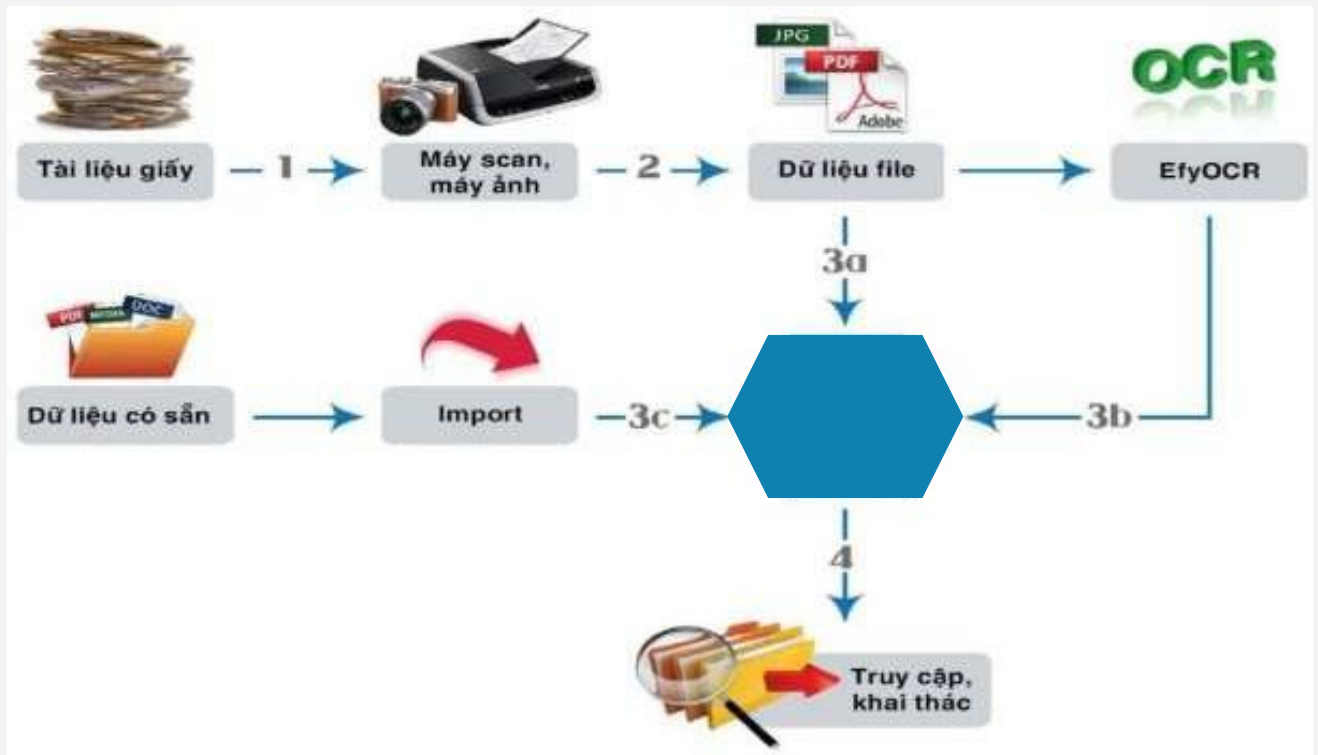

LƯU TRỮ ĐIỆN TỬ

- Phân loại, sắp xếp khoa học tài liệu lưu trữ, xây dựng hệ thống các công cụ tra cứu, tư vấn phương pháp bảo quản tài liệu lưu trữ.
- Bảo quản an toàn và kéo dài tuổi thọ cho tài liệu có nguy cơ bị hư hỏng.
- Tạo điều kiện thuận lợi cho công tác quản lý, bảo quản, khai thác sử dụng tài liệu.

MÔ HÌNH SỐ HÓA HỒ SƠ LƯU TRỮ

PROJECT MANAGER

Lưu trữ bảo mật tài liệu
Bảo quản lâu dài
Ứng dụng và khai thác hiệu quả
Quản lý kho lưu trữ số

**KHÔNG GIỚI HẠN VỀ
KHOẢNG CÁCH ĐỊA LÝ
TRONG KHAI THÁC DỮ LIỆU**