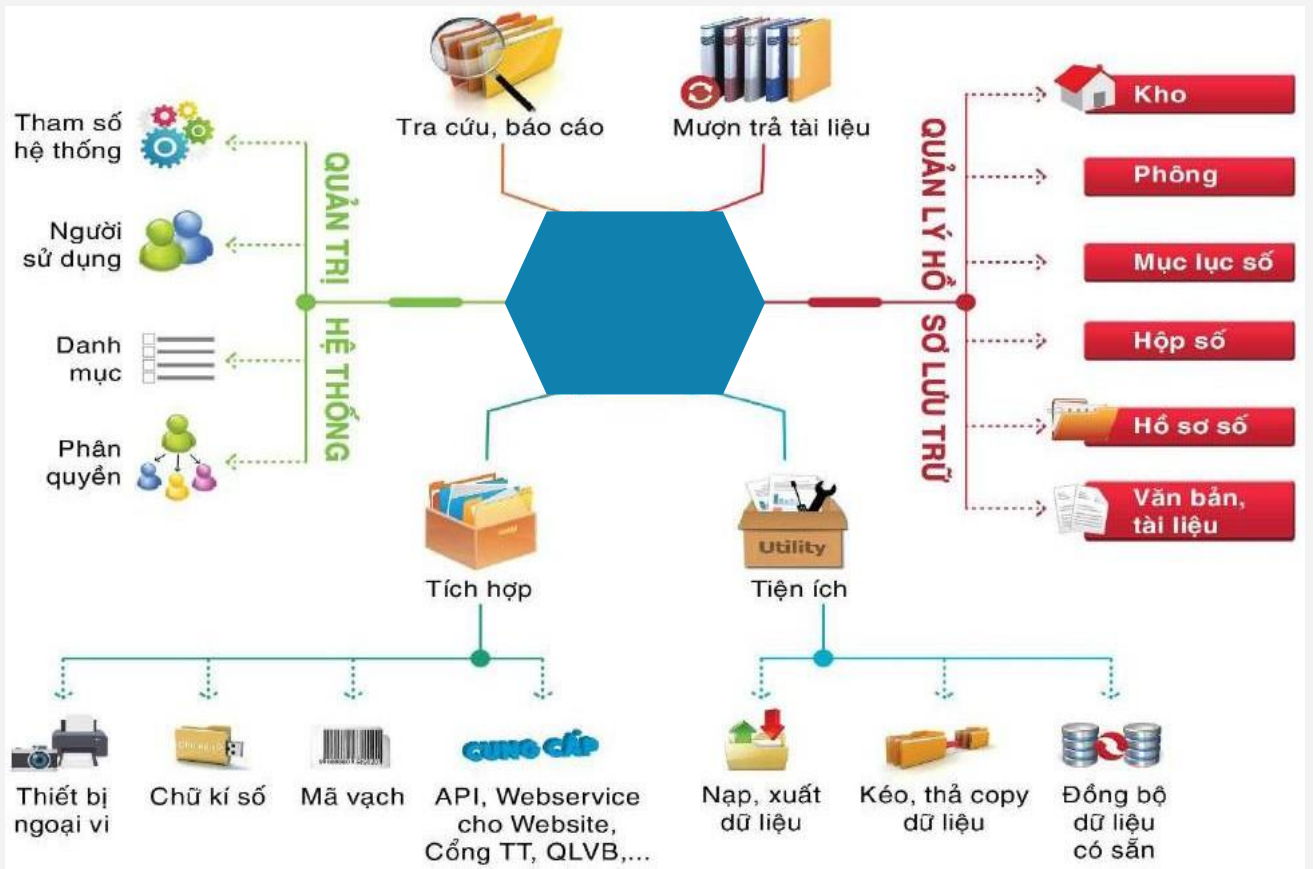

động hoá

Tăng hiệu quả xử lý

công việc

Đảm bảo an toàn dữ liệu

Scan tài liệu là chuyển đổi các loại tài liệu trên giấy hoặc những dạng tài liệu khác như text, hình ảnh... sẽ được Hilo chuyển đổi tài liệu thành tập tin điện tử có thể chỉnh sửa, lưu trữ dễ dàng, đem đến cho khách hàng giá trị sử dụng cao và tiết kiệm chi phí. Số hóa tài liệu nhằm cung cấp cho Quý khách hàng những giải pháp tối ưu khi phải đối mặt với khối tài liệu đồ sộ lên đến hàng chục ngàn thậm chí cả triệu trang.

TẠO LẬP CƠ SỞ DỮ LIỆU

Tạo lập cơ sở dữ liệu (CSDL) là quá trình thu thập, chuyển đổi các tài liệu/dữ liệu gốc sang các đơn vị dữ liệu số để lưu trữ dưới dạng điện tử và nhập các thông tin cần thiết vào CSDL theo thiết kế, yêu cầu của các phần mềm quản lý CSDL tài liệu lưu trữ.

TÍCH HỢP

Sẵn sàng kết nối, chia sẻ và đồng bộ

LƯU TRỮ ĐIỆN TỬ

- Phân loại, sắp xếp khoa học tài liệu lưu trữ, xây dựng hệ thống các công cụ tra cứu, tư vấn phương pháp bảo quản tài liệu lưu trữ.
- Bảo quản an toàn và kéo dài tuổi thọ cho tài liệu có nguy cơ bị hư hỏng.
- Tạo điều kiện thuận lợi cho công tác quản lý, bảo quản, khai thác sử dụng tài liệu.

MÔ HÌNH SỐ HÓA HỒ SƠ LƯU TRỮ

PROJECT MANAGER

Lưu trữ bảo mật tài liệu
Bảo quản lâu dài
Ứng dụng và khai thác hiệu quả
Quản lý kho lưu trữ số

**KHÔNG GIỚI HẠN VỀ
KHOẢNG CÁCH ĐỊA LÝ
TRONG KHAI THÁC DỮ LIỆU**