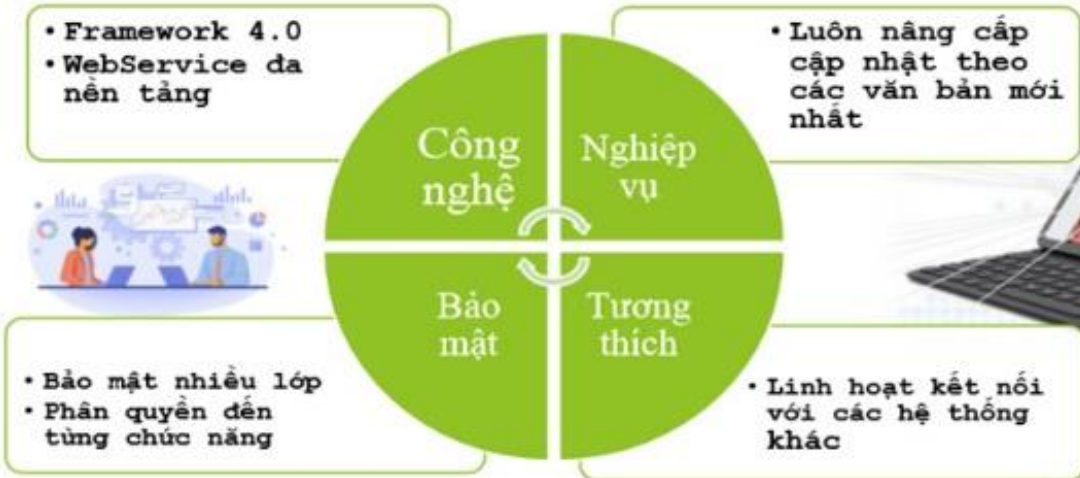

HiLO[®]
GROUP

GẮN KẾT - ĐỒNG HÀNH - PHÁT TRIỂN

GIẢI PHÁP SỐ HÓA,
QUẢN LÝ HỒ SƠ LƯU TRỮ

SỐ HÓA TÀI LIỆU TẠO LẬP CSDL

Công nghệ tiên phong trong giải pháp
tạo lập và khai thác dữ liệu số

PHẦN MỀM QUẢN LÝ LƯU TRỮ

Giải pháp số hóa tài liệu là sự kết hợp thông minh giữa hệ thống máy quét, hệ thống lập chỉ mục, tách bộ và phần mềm quản lý hồ sơ lưu trữ **Hilo**

Hilo là hệ thống phần mềm quản lý lưu trữ số lượng, dung lượng lớn cho đến rất lớn các tài liệu số hóa nhằm bảo quản an toàn và phát huy tốt đa giá trị của tài liệu lưu trữ. Sử dụng chỉ mục (metadata) và có thể tìm kiếm theo từ khóa, ngữ cảnh, nội dung... một cách nhanh chóng, chính xác.

động hoá

Tăng hiệu quả xử lý

công việc

Đảm bảo an toàn dữ liệu

Scan tài liệu là chuyển đổi các loại tài liệu trên giấy hoặc những dạng tài liệu khác như text, hình ảnh... sẽ được Hilo chuyển đổi tài liệu thành tập tin điện tử có thể chỉnh sửa, lưu trữ dễ dàng, đem đến cho khách hàng giá trị sử dụng cao và tiết kiệm chi phí. Số hóa tài liệu nhằm cung cấp cho Quý khách hàng những giải pháp tối ưu khi phải đối mặt với khối tài liệu đồ sộ lên đến hàng chục ngàn thậm chí cả triệu trang.

Quá trình sử dụng các dòng máy scan tốc độ cao (20 - 130 tờ/phút) cùng với sự tích hợp công nghệ của phần mềm xử lý hình ảnh thông minh, phần mềm nhận dạng ký tự tiếng Việt, dịch vụ số hoá tài liệu sẽ giúp Quý khách hàng có được những hình ảnh và nội dung tài liệu hoàn hảo nhất trong khoảng thời gian ngắn nhất và với chi phí tối ưu nhất.