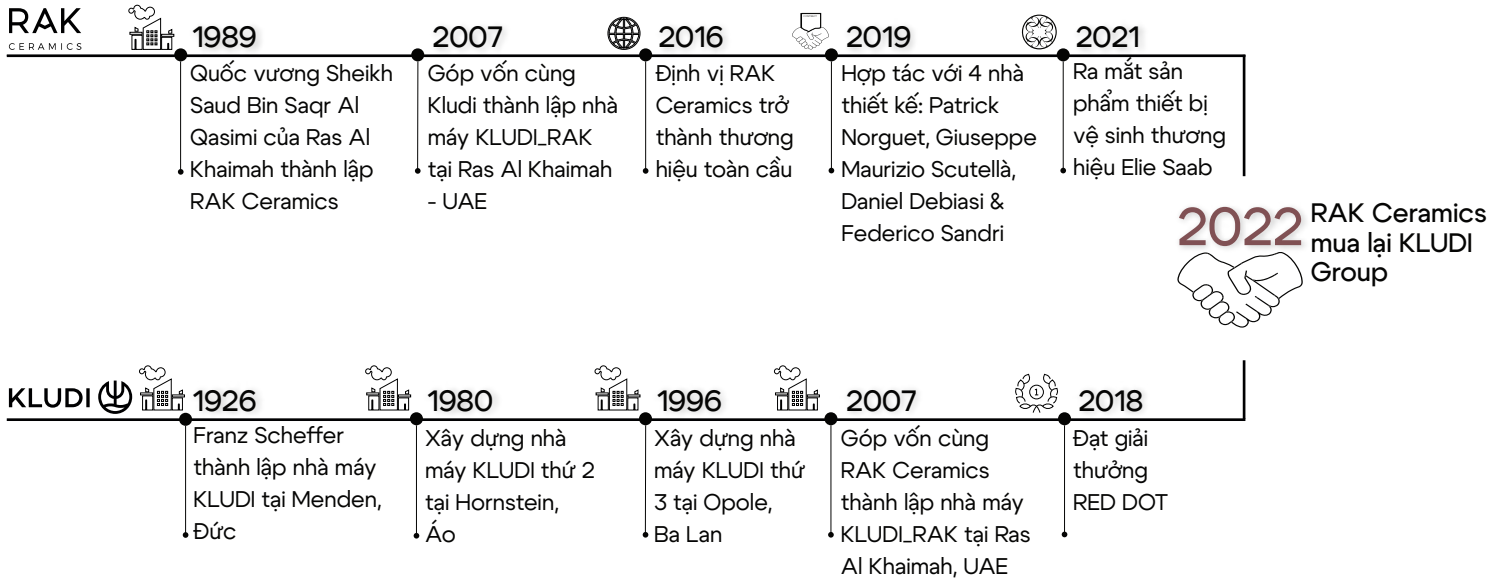

RAK
CERAMICS

LỊCH SỬ HÌNH THÀNH

Năm 1989, RAK Ceramics được thành lập do Quốc Vương Sheikh Saud Bin Saqr Al Qasimi tại Ras Al Khaimah – Các Tiểu Vương Quốc Ả Rập Thống Nhất (UAE). Sau gần 40 năm phát triển, RAK Ceramics là nhà sản xuất gốm sứ lớn nhất toàn cầu, doanh thu hàng năm trên 1 tỷ USD, được niêm yết trên sàn chứng khoán Abu Dhabi (ADX).