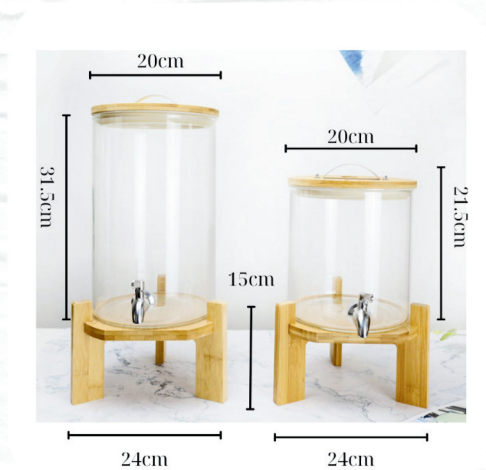

DUNG TÍCH 3L

1 VÒI

BÌNH NƯỚC

DUNG TÍCH 16L

2 VÒI

BÌNH NƯỚC

DUNG TÍCH 3.5L

1 VÒI

BÌNH NƯỚC THỦY TINH

DUNG TÍCH 5L

DUNG TÍCH 7.5L

KHAY BUFFET CHỮ NHẬT

1 NGĂN

SIZE: 60X44X24CM

KHAY BUFFET CHỮ NHẬT

2 NGĂN

SIZE: 60X44X24CM

KHAY BUFFET TRÒN

SIZE: 45X19CM

KHAY BUFFET VUÔNG

SIZE: 36X36X13CM

NỒI ĐIỆN HÂM SỮA

DUNG TÍCH 10L

MÀU VÀNG

NỒI HÂM SỮA

DUNG TÍCH 10L

MÀU XANH

NỒI SÚP

DUNG TÍCH 10L

MÀU ĐEN

KHAY CHỮ NHẬT

SIZE: 32.5X26CM