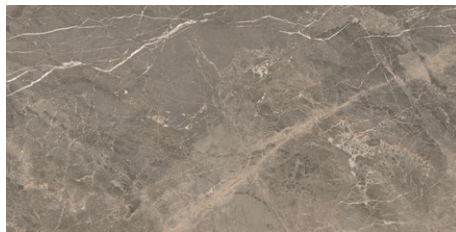

HABITAT CAMEL
HABITAT.CAMEL.816.M | 800 x 1600 mm

HABITAT GRIS
HABITAT.GRIS.816.M | 800 x 1600 mm

COLUMBUS BROWN
COLUMBUS.BROWN.816.R | 800 x 1600 mm

COLUMBUS GREY
COLUMBUS.GREY.816.R | 800 x 1600 mm

DORADO LATTE
DORADO.LATTED.816.R | 800 x 1600 mm