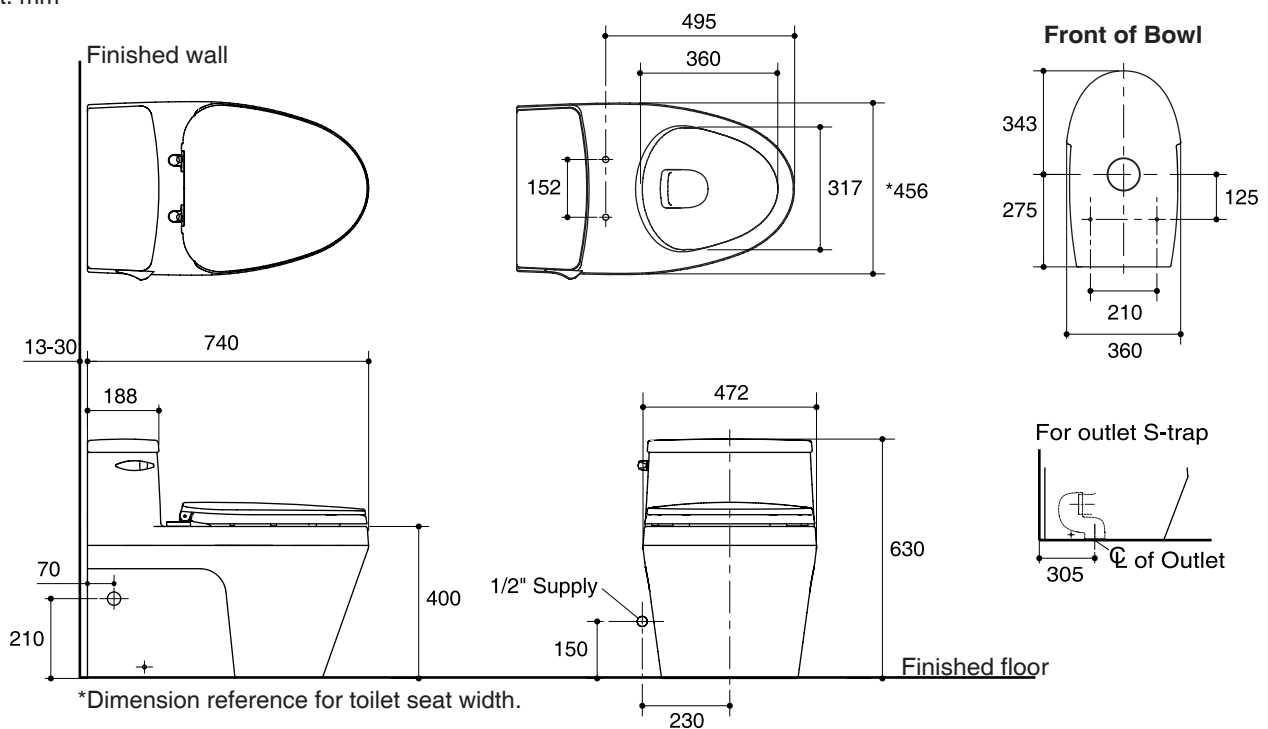

Specified Model

Model	Description	Color/Finished
K-26065X-S	Jubilee II one-piece toilet, S-trap with gentle close seat	WK: Diamond White

Dimensions are approximate.
Unit: mm