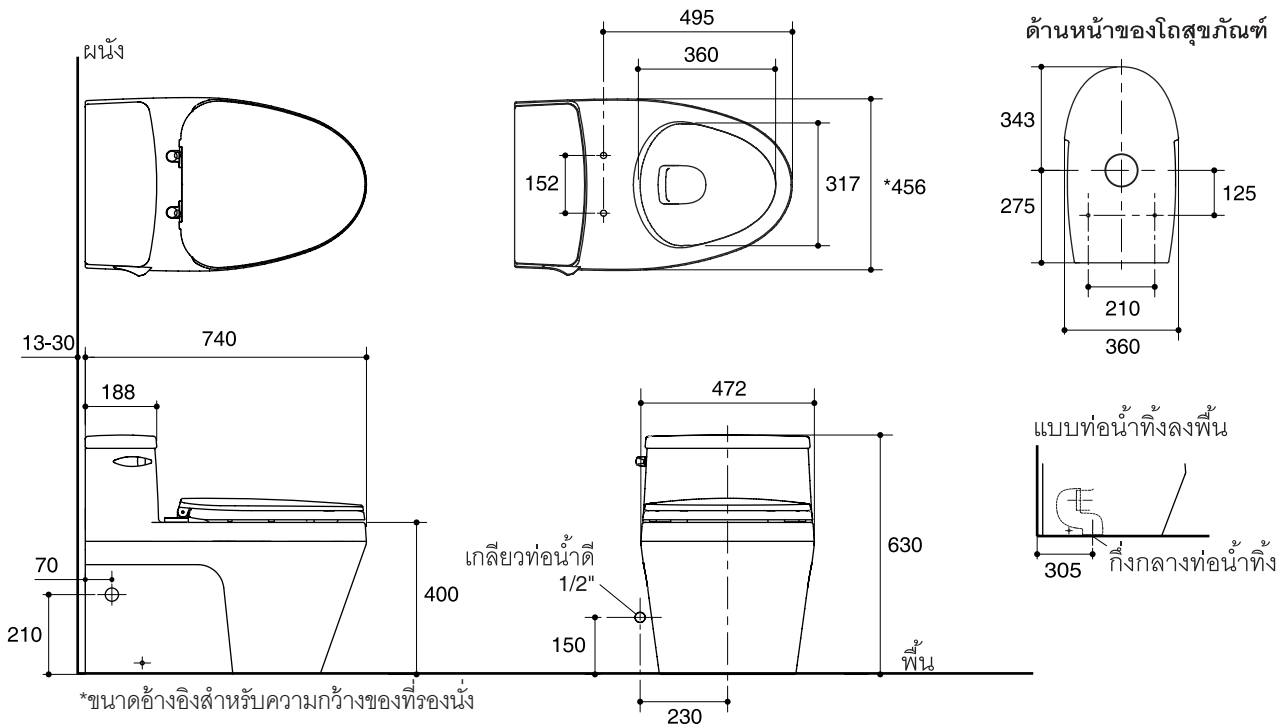

Features

- Vitreous china
- Elongated bowl
- Includes gentle close seat
- Includes polished chrome trip lever
- Wash down flushing
- Rimless technology
- 4.5 liter per flush
- 305 mm rough-in for S-trap
- 740 x 472 x 630 mm

Product Diagram

คุณลักษณะ

- สุขภัณฑ์เซรามิกประเภทวีเทรียสไชน่า (Vitreous china)
- โถสุขภัณฑ์แบบหน้ายาว
- พร้อมฝารองนั่งแบบกันกระแทก
- พร้อมก้านกดชำระสีโครมเมียม
- ระบบชำระล้างแบบวอดดาวน์
- เทคโนโลยีแบบ Rimless
- ใช้น้ำในการชำระล้าง 4.5 ลิตร
- ระยะจุดกึ่งกลางท่อน้ำทิ้งถึงผนัง 305 มม. สำหรับการติดตั้งท่อน้ำทิ้งลงพื้น
- 740 x 472 x 630 มม.

มาตรฐาน

- คุณสมบัติตามมาตรฐาน
- มอก. 792-2554

สุขภัณฑ์ชิ้นเดียวพร้อมฝารองนั่ง K-26065X

ข้อมูลเฉพาะ

สุขภัณฑ์	
ลักษณะ	สุขภัณฑ์ชิ้นเดียว, หน้ายาว
การใช้น้ำชำระล้างต่อครั้ง	4.5 ลิตร
ขนาดท่อน้ำทิ้ง	65 มม.
ผิวหน้า	110 x 105 มม.
ความลึกจากขอบโถสุขภัณฑ์ถึงผิวหน้า	231 มม.
ระยะห่างระหว่างรูยึดฝารองนั่ง	152 มม.

ขนาดระยะแสดงค่าโดยประมาณ :

หน่วย: มม.

หมายเหตุ: ระยะแนะนำการติดตั้งสามารถปรับได้ตามความเหมาะสมของผู้ใช้งานและพื้นที่ติดตั้ง
บริษัทฯ ขอสงวนสิทธิ์ในการเปลี่ยนแปลงข้อมูลผลิตภัณฑ์ บรรจุภัณฑ์ที่มีโดยมิต้องแจ้งให้ทราบล่วงหน้า