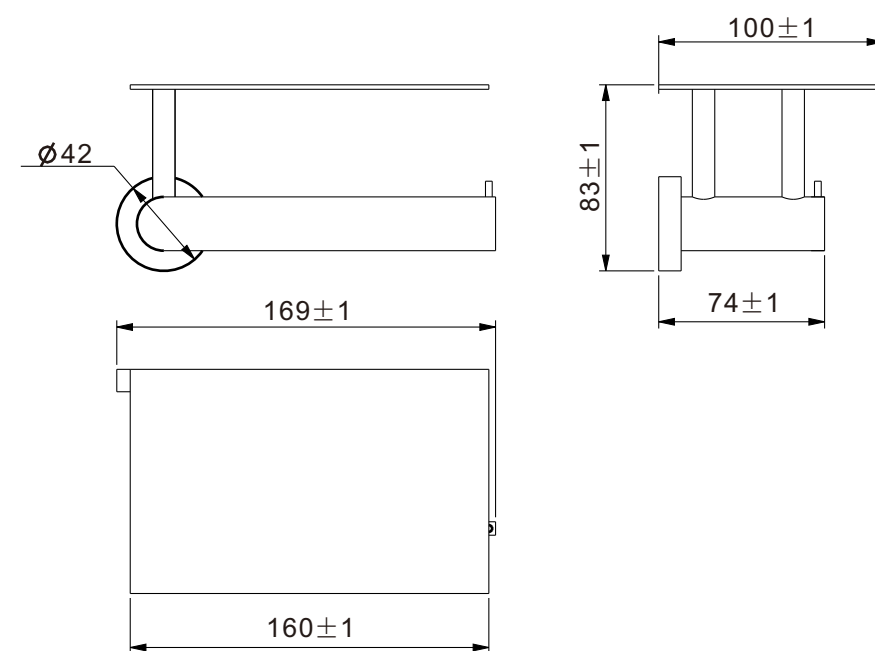

危险警告: (人身伤害)

本产品不能作为扶手等支撑物使用，请勿将产品安装在可能被误认为扶手等支撑物的位置。

尺寸图

ROUGHING-IN

以上尺寸仅供参考 The dimensions above are just for reference.

安装步骤

INSTALLATION

在垂直面的墙壁，选择一个合适的安装位置安装支架。如图Fig. 1所示，在墙壁上标记胀塞安装孔位置，确保底座大安装孔在上，小安装孔在下，两螺钉孔铅锤。根据胀塞直径钻孔。