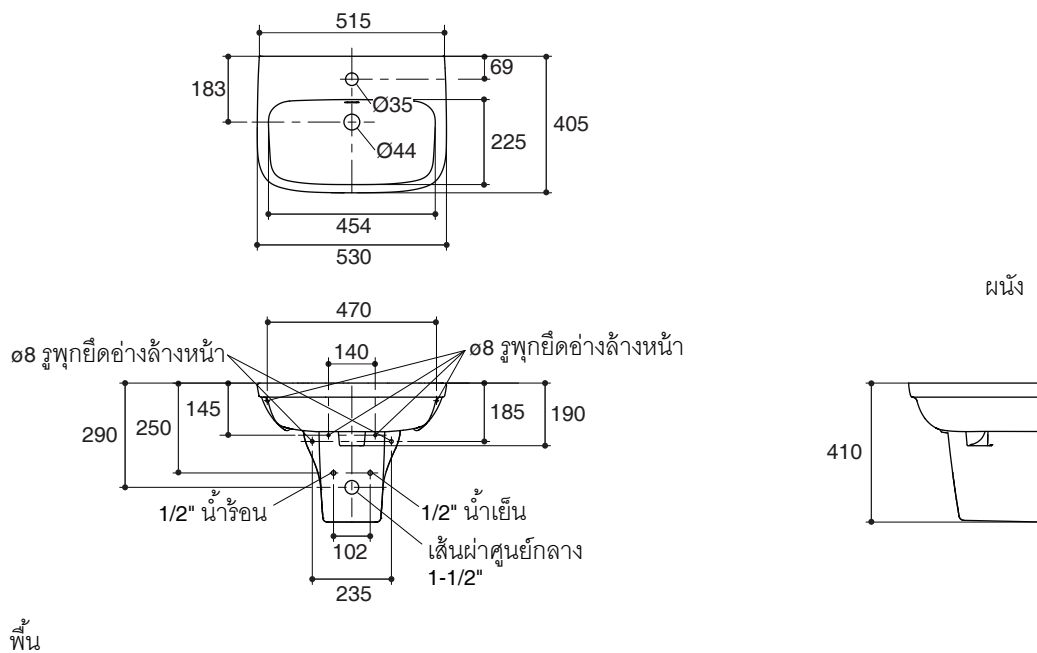

คุณลักษณะ

- สุขภัณฑ์เซรามิกประเภทวิเทรียสไชน่า (Vitreous china)
- ติดตั้งแบบแขวนผนังพร้อมขารองอ่างแบบตั้งลอย
- พร้อมชุดอุปกรณ์ยึดอ่างล้างหน้า
- พร้อมม้วนน้ำล้น
- แบบเจาะรูเดียว
- 530 x 405 x 410 มม.

มาตรฐาน

- คุณสมบัติตามมาตรฐาน
- มอก. 791-2544

อ่างล้างหน้าแบบแขวน
พร้อมขารองอ่างแบบตั้งลอย

K-45355X/K-20845X

ข้อมูลเฉพาะ

สุขภัณฑ์	
ระยชน้ำล้น	92 มม.
ขนาดรูสะดืออ่าง	เส้นผ่าศูนย์กลาง 44 มม.
ความจุ	7.12 ลิตร
*ระยะค่าโดยประมาณเพื่อการเปรียบเทียบเท่านั้น	

ข้อสังเกตสำหรับการติดตั้ง

ติดตั้งสุขภัณฑ์โดยใช้คู่มือแนะนำการติดตั้ง

รุ่นผลิตภัณฑ์

รุ่น	ชื่อผลิตภัณฑ์	สี/วัสดุเคลือบผิว
K-45355X-1	อ่างล้างหน้าแบบแขวนผนัง แบบเจาะรูเดียว รุ่น ซอเรนโต้	WK: สีขาว
K-20845X	ขารองอ่างแบบตั้งลอย รุ่น ซอเรนโต้	WK: สีขาว

ขนาดระยะแสดงค่าโดยประมาณ

หน่วย: มม.

หมายเหตุ: ระยะแนะนำการติดตั้งสามารถปรับได้ตามความเหมาะสมของผู้ใช้งานและพื้นที่ติดตั้ง

ภาพแสดงผลิตภัณฑ์