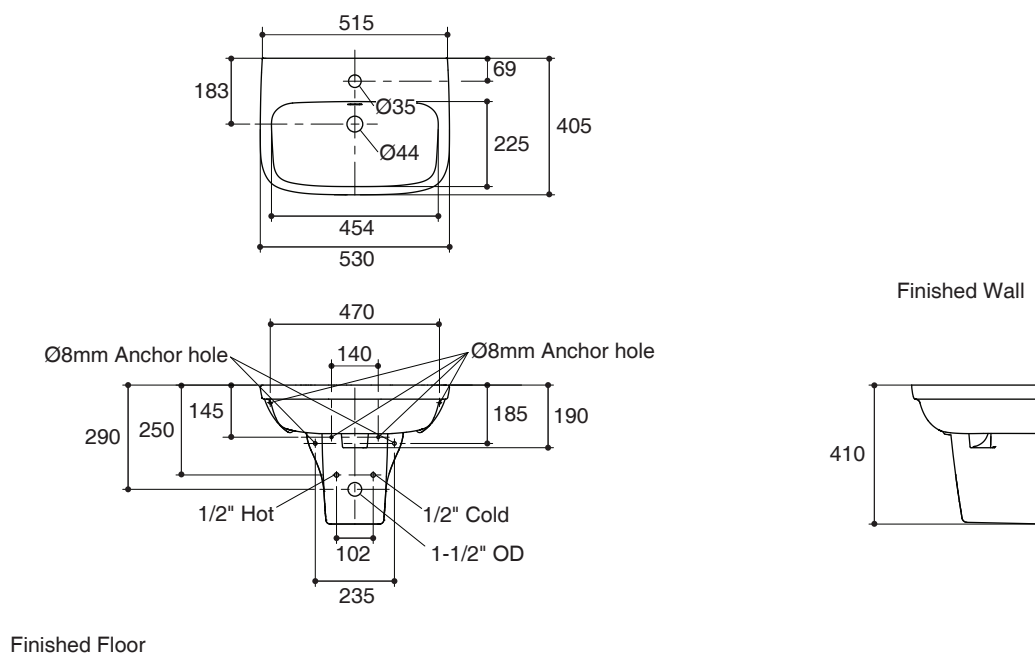

Features

- Vitreous china
- Semi-pedestal lavatory
- With wall mounting kit
- With overflow
- Single Hole
- 530 x 405 x 410 mm

SEMI-PEDESTAL LAVATORY K-45355X/K-20845X

Codes/Standards Applicable

Specified model meets or exceeds the following:

- TIS 791-2544

Technical Information

Fixture:	
Water depth	92 mm
Drain hole	44 mm D.
Water capacity	7.12 L
*Approximate measurements for comparison only.	

Installation Notes

Install this product according to the installation guide.

Note: The recommended dimension for installation can be adjusted according to user preferences and layout.

Product Diagram

คุณลักษณะ

- สุขภัณฑ์เซรามิกประเภทวิเทรียสไชน่า (Vitreous china)
- ติดตั้งแบบแขวนผนังพร้อมขารองอ่างแบบตั้งลอย
- พร้อมชุดอุปกรณ์ยึดอ่างล้างหน้า
- พร้อมม้วนน้ำล้น
- แบบเจาะรูเดี่ยว
- 530 x 405 x 410 มม.

มาตรฐาน

- คุณสมบัติตามมาตรฐาน
- มอก. 791-2544

อ่างล้างหน้าแบบแขวน พร้อมขารองอ่างแบบตั้งลอย K-45355X/K-20845X

ข้อมูลเฉพาะ

สุขภัณฑ์	
ระยณะน้ำลึก	92 มม.
ขนาดรูสะดืออ่าง	เส้นผ่าศูนย์กลาง 44 มม.
ความจุน้ำ	7.12 ลิตร
*ระยะค่าโดยประมาณเพื่อการเปรียบเทียบเท่านั้น	