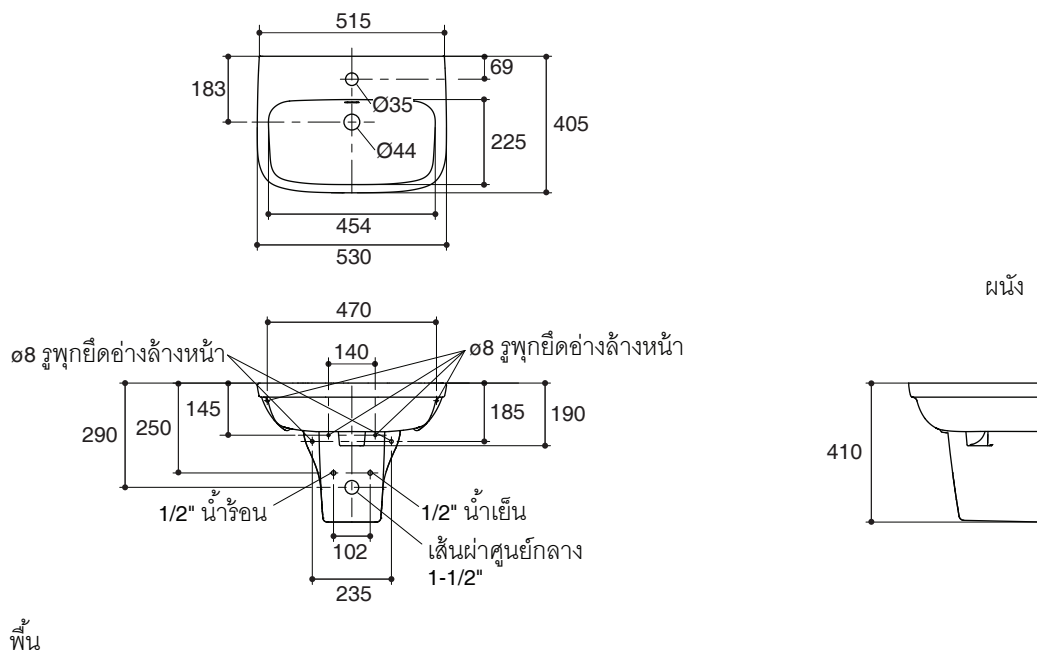

- TIS 791-2544

Technical Information

Fixture:	
Water depth	92 mm
Drain hole	44 mm D.
Water capacity	7.12 L
*Approximate measurements for comparison only.	

Installation Notes

Install this product according to the installation guide.

Note: The recommended dimension for installation can be adjusted according to user preferences and layout.

Product Diagram

คุณลักษณะ

- สุขภัณฑ์เซรามิกประเภทวิเทรียสไชน่า (Vitreous china)
- ติดตั้งแบบแขวนผนังพร้อมขารองอ่างแบบตั้งลอย
- พร้อมชุดอุปกรณ์ยึดอ่างล้างหน้า
- พร้อมม้วนน้ำล้น
- แบบเจาะรูเดี่ยว
- 530 x 405 x 410 มม.

มาตรฐาน

- คุณสมบัติตามมาตรฐาน
- มอก. 791-2544

อ่างล้างหน้าแบบแขวน พร้อมขารองอ่างแบบตั้งลอย K-45355X/K-20845X

ข้อมูลเฉพาะ

สุขภัณฑ์	
ระยณะน้ำลึก	92 มม.
ขนาดรูสะดืออ่าง	เส้นผ่าศูนย์กลาง 44 มม.
ความจุน้ำ	7.12 ลิตร
*ระยะค่าโดยประมาณเพื่อการเปรียบเทียบเท่านั้น	

ขนาดระยะแสดงค่าโดยประมาณ

หน่วย: มม.

หมายเหตุ: ระยะแนะนำการติดตั้งสามารถปรับได้ตามความเหมาะสมของผู้ใช้งานและพื้นที่ติดตั้ง

ภาพแสดงผลิตภัณฑ์