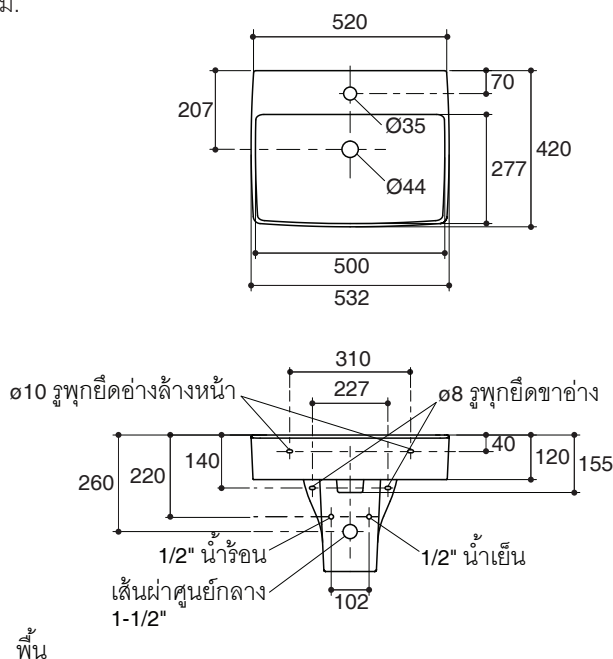

รุ่นผลิตภัณฑ์

รุ่น	ชื่อผลิตภัณฑ์	สี/วัสดุเคลือบผิว
K-20843X-1	อ่างล้างหน้าแบบแขวนผนัง แบบเจาะรูเดี่ยว รุ่น เฟิร์น	WK: สีขาว
K-20844X	ขารองอ่างแบบตั้งลอย รุ่น เฟิร์น	WK: สีขาว

ขนาดระยะแสดงค่าโดยประมาณ

หน่วย: มม.