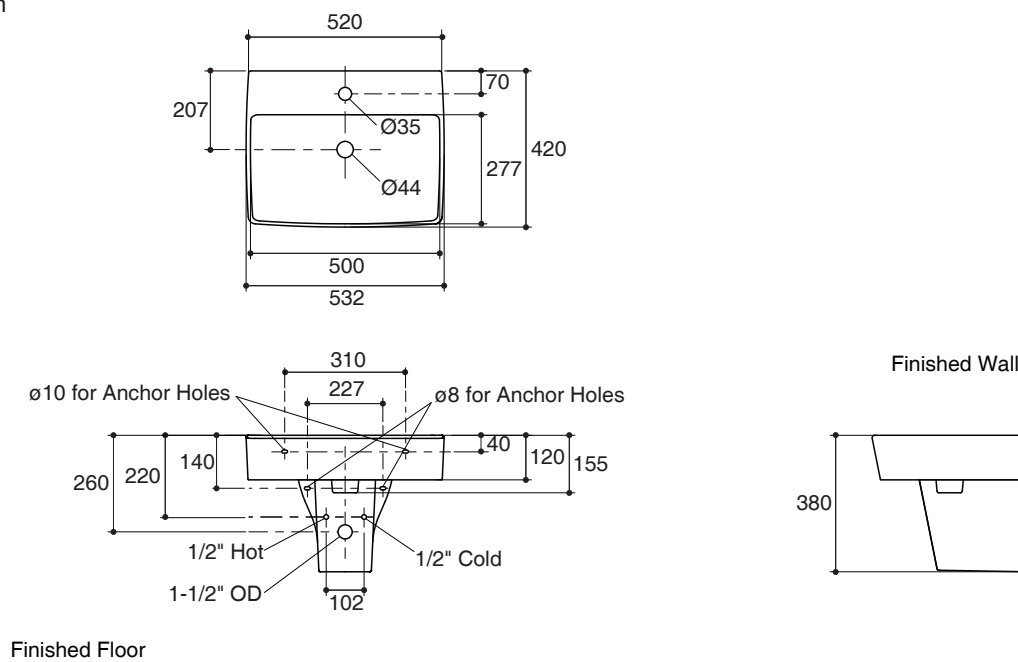

### Features

- Vitreous china
- Semi-pedestal lavatory
- With wall mounting kit
- With overflow
- Single Hole
- 532 x 420 x 380 mm

### Technical Information

Fixture:	
Water depth	98 mm
Drain hole	44 mm D.
*Approximate measurements for comparison only.	

### Specified Model

Model	Description	Color/Finished
K-20843X-1	Fern wall-hung lavatory, single hole	WK: Diamond White
K-20844X	Fern Semi-pedestal	WK: Diamond White

Dimensions are approximate.

Unit: mm

Note: The recommended dimension for installation can be adjusted according to user preferences and layout.

### คุณลักษณะ

- สุขภัณฑ์เซรามิกประเภทวิเทรียสไชน่า (Vitreous china)
- ติดตั้งแบบแขวนผนังพร้อมขารองอ่างแบบตั้งลอย
- พร้อมชุดอุปกรณ์ยึดอ่างล้างหน้า
- พร้อมรูน้ำล้น
- แบบเจาะรูเดี่ยว
- 532 x 420 x 380 มม.