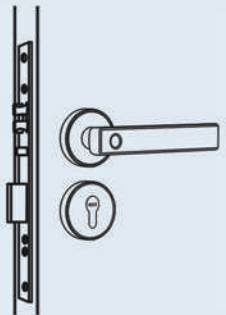

Replaceable Battery

Bluetooth/WIFI APP Access

Application

Scenarios 1

Scenarios 2

Size & Deadbolt

Size

5572

Mẫu DK 121

- **Vật liệu**
Zinc Alloy
- **Màu sắc**
Đen
- **Ứng dụng phù hợp cho cửa**
Cửa gỗ
Cửa an ninh

• **Mortise**

Đa dạng

• **Độ dày cửa cửa**

30-70mm

• **Kích thước**

Tay cầm: 148*25 mm