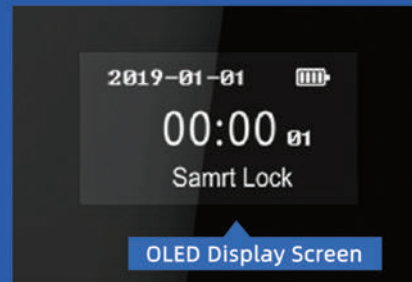

Màn hình quản lý OLED

DUKE
SMART LOCK

Model
DK124

Giá bán:
8.400.000 (đ)

Access to Smart Life

KHÓA DÂN DỤNG

Simplified

Unlock in One Step

FPC Fingerprint Reader

OLED Display Screen

MÔ TẢ KỸ THUẬT:

- **Vật liệu**
Thép không gỉ
 - **Màu sắc**
Đen, Bạc
 - **Ứng dụng phù hợp cho cửa**
Cửa gỗ
Cửa kim loại
 - **Độ dày của cửa**
30-80mm
 - **Kích thước**
335(H) * 70(W) * 19 (T) mm
 - **Chức năng**
 - Mở khóa vân tay
 - Mã PIN
 - Mở khóa bằng thẻ từ
 - Khóa thường
 - Mở khóa qua App Bluetooth hoặc Wifi
- (Dùng được cho hệ điều hành Android, ios)
- **Điện áp sử dụng**
6V (4 Pin AAA)
 - **Cảm biến vân tay**
Semiconductor Sensor
 - **Tuổi thọ của Pin**
Khoảng 1 năm sử dụng
 - **Dung lượng dữ liệu**
Vân tay: 200 mẫu
Mã Pin: 500 mã
Thẻ từ: 500 thẻ