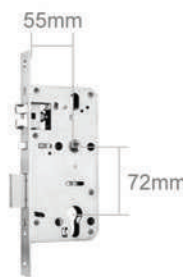

Replaceable Battery

Bluetooth/WIFI APP Access

Application

Scenarios 1

Scenarios 2

Size & Deadbolt

Size

5572

Mẫu DK 121

- **Vật liệu**
Zinc Alloy
- **Màu sắc**
Đen
- **Ứng dụng phù hợp cho cửa**
Cửa gỗ
Cửa an ninh

• **Mortise**

Đa dạng

• **Độ dày cửa cửa**

30-70mm

• **Kích thước**

Tay cầm: 148*25 mm