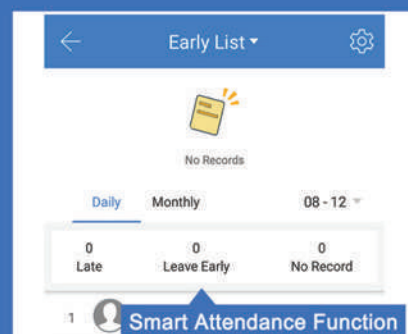

(Dùng được cho hệ điều hành Android, ios)

DUKE
SMART LOCK

Model
DK315

Giá bán:
7.290.000 (đ)

Access to
Smart Office

KHÓA CỬA KÍNH

Smart Lock
for Office Glass Door
Without Drilling

Size