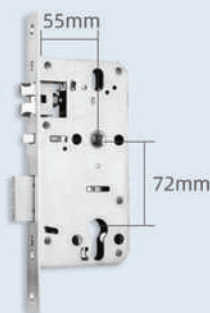

DUKE
SMART LOCK

Model
DK124

Giá bán:
8.400.000 (đ)

Access to Smart Life

KHÓA DÂN DỤNG

Simplified

Unlock in One Step

FPC Fingerprint Reader

OLED Display Screen

MÔ TẢ KỸ THUẬT:

1. **Vật liệu**
     Thép không gỉ
   - **Màu sắc**
     Đen, Bạc
   - **Ứng dụng phù hợp cho cửa**
     Cửa gỗ
     Cửa kim loại
   - **Độ dày của cửa**
     30-80mm
   - **Kích thước**
     335(H) * 70(W) * 19 (T) mm
   - **Chức năng**
     - Mở khóa vân tay
     - Mã PIN
     - Mở khóa bằng thẻ từ
     - Khóa thường
     - Mở khóa qua App Bluetooth hoặc Wifi
2. (Dùng được cho hệ điều hành Android, ios)
3. **Điện áp sử dụng**
     6V (4 Pin AAA)
   - **Cảm biến vân tay**
     Semiconductor Sensor
   - **Tuổi thọ của Pin**
     Khoảng 1 năm sử dụng
   - **Dung lượng dữ liệu**
     Vân tay: 200 mẫu
     Mã Pin: 500 mã
     Thẻ từ: 500 thẻ

Mortise

Suitable for More Mortises

Latchbolt/ 4085/ 4585/ 6085/ 5072/ 5572/ 6072 and more

Size