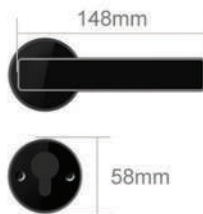

Replaceable Battery

Bluetooth/WIFI APP Access

Application

Scenarios 1

Scenarios 2

Size & Deadbolt

Size

5572

Mẫu DK 121

- **Vật liệu**
Zinc Alloy
- **Màu sắc**
Đen
- **Ứng dụng phù hợp cho cửa**
Cửa gỗ
Cửa an ninh

• **Mortise**

Đa dạng

• **Độ dày cửa cửa**

30-70mm

• **Kích thước**

Tay cầm: 148*25 mm