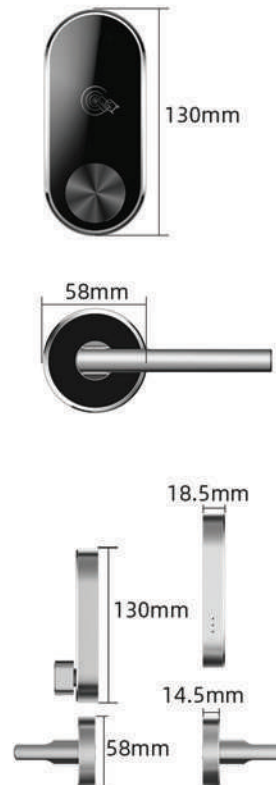

DUKE
SMART LOCK

Model
DK413

Manage Your
Hotel Efficiently

Giá bán:
4.800.000 (đ)

KHÓA KHÁCH SẠN

Free Hotel
Management Software

Hotel Management System

RFID Card Unlock

Zinc Alloy Built

Mortise

Size

MÔ TẢ KỸ THUẬT:

- **Vật liệu**
Zinc Alloy
- **Màu sắc**
Tùy biến theo số lượng đặt
- **Ứng dụng phù hợp cho cửa**
Khách sạn
- **Mortise**
62*98mm
55*72mm
- **Độ dày cửa cửa**
35-80mm
- **Kích thước**
130(H)*60(W)*18.5 (T) mm
- **Chức năng**
 - Mở khóa bằng thẻ từ
 - Khóa thường
 - Kết nối ổ khóa với Network Wifi khách sạn, sử dụng phần mềm quản lý khách sạn để quản lý cửa
- **Điện áp sử dụng**
6V(4 Pin AAA)

Hotel Door Lock

Model

DK414

Giá bán:
3.450.000 (đ)

Under Strict Quality Control Standard

MÔ TẢ KỸ THUẬT:

- Kích thước: 45.5*25.5*14 mm
- Màu sắc: Vàng, Bạc
- Độ dày cửa: 35mm - 60mm
- Pin 6v (8*AAA)
- Cách mở khóa:
 - Thẻ từ
 - Chìa khóa cơ.
 - Kết nối ổ khóa với mạng Wifi Khách sạn, sử dụng phần mềm quản lý khách sạn để quản lý cửa.