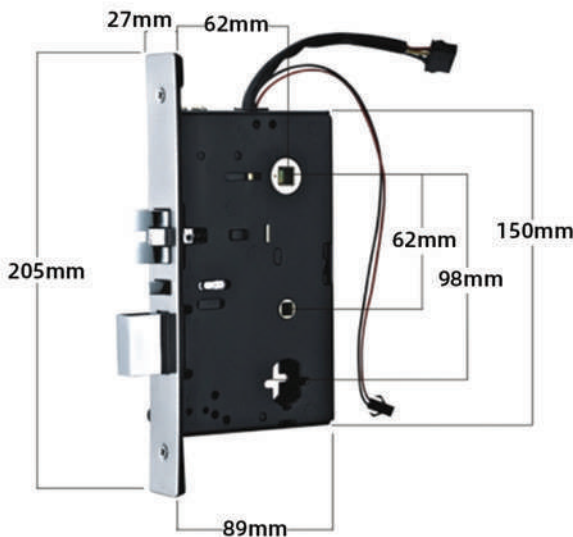

DUKE
SMART LOCK

Model
DK413

Manage Your
Hotel Efficiently

Giá bán:
4.800.000 (đ)

KHÓA KHÁCH SẠN

Free Hotel
Management Software

Hotel Management System

RFID Card Unlock

Zinc Alloy Built

Mortise

Size

MÔ TẢ KỸ THUẬT:

- **Vật liệu**
Zinc Alloy
- **Màu sắc**
Tùy biến theo số lượng đặt
- **Ứng dụng phù hợp cho cửa**
Khách sạn
- **Mortise**
62*98mm
55*72mm
- **Độ dày cửa cửa**
35-80mm
- **Kích thước**
130(H)*60(W)*18.5 (T) mm
- **Chức năng**
 - Mở khóa bằng thẻ từ
 - Khóa thường
 - Kết nối ổ khóa với Network Wifi khách sạn, sử dụng phần mềm quản lý khách sạn để quản lý cửa
- **Điện áp sử dụng**
6V(4 Pin AAA)

Hotel Door Lock

Model

DK414

Giá bán:
3.450.000 (đ)

Under Strict Quality Control Standard

MÔ TẢ KỸ THUẬT:

- Kích thước: 45.5*25.5*14 mm
- Màu sắc: Vàng, Bạc
- Độ dày cửa: 35mm - 60mm
- Pin 6v (8*AAA)
- Cách mở khóa:
 - Thẻ từ
 - Chìa khóa cơ.
 - Kết nối ổ khóa với mạng Wifi Khách sạn, sử dụng phần mềm quản lý khách sạn để quản lý cửa.