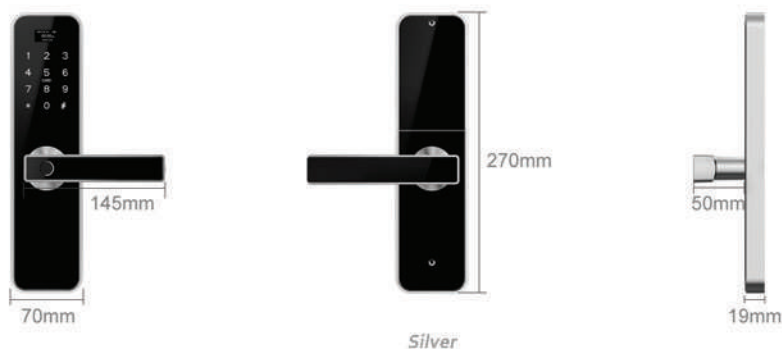

OLED Display Screen

Mortise

4585/6068/6072 Mortise for Wooden Door/Security Door

Size

MÔ TẢ KỸ THUẬT:

- **Vật liệu**
Thép không gỉ
- **Màu sắc**
Đen, Bạc
- **Ứng dụng phù hợp cho cửa**
Cửa gỗ
Cửa kim loại
- **Độ dày cửa cửa**
30-75mm
- **Kích thước**
70*170*19mm
- **Chức năng**
 - Mở khóa vân tay
 - Mã PIN
 - Mở khóa bằng thẻ từ
 - Khóa thường
- **Điện áp sử dụng**
6V (4 Pin AAA)
- **Cảm biến vân tay**
Semiconductor Sensor
- **Tuổi thọ của Pin**
Khoảng 1 năm sử dụng
- **Dung lượng dữ liệu**
 - Vân tay: 200 mẫu
 - Mã Pin: 500 mã
 - Thẻ từ: 500 thẻ

FPC Fingerprint Reader

OLED Display Screen

MÔ TẢ KỸ THUẬT:

- **Vật liệu**
Thép không gỉ
 - **Màu sắc**
Đen, Bạc
 - **Ứng dụng phù hợp cho cửa**
Cửa gỗ
Cửa kim loại
 - **Độ dày của cửa**
30-80mm
 - **Kích thước**
335(H) * 70(W) * 19 (T) mm
 - **Chức năng**
 - Mở khóa vân tay
 - Mã PIN
 - Mở khóa bằng thẻ từ
 - Khóa thường
 - Mở khóa qua App Bluetooth hoặc Wifi
- (Dùng được cho hệ điều hành Android, ios)
- **Điện áp sử dụng**
6V (4 Pin AAA)
 - **Cảm biến vân tay**
Semiconductor Sensor
 - **Tuổi thọ của Pin**
Khoảng 1 năm sử dụng
 - **Dung lượng dữ liệu**
Vân tay: 200 mẫu
Mã Pin: 500 mã
Thẻ từ: 500 thẻ