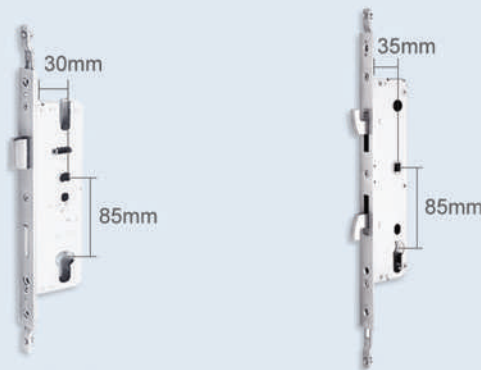

FPC Fingerprint Recognition

OLED Display Screen

Stainless Steel SS304

Mortise

Suitable for All Mortises and Doors
2885/3085/3585 Mortise for Aluminum Swing Door/Sliding Door

Size & Color

MÔ TẢ KỸ THUẬT:

- **Vật liệu**
Thép không gỉ
- **Màu sắc**
Bạc, Vàng, Xám, Đen
- **Ứng dụng phù hợp cho cửa**
Cửa nhôm
Cửa gỗ
Cửa an ninh
- **Mortise**
Đa dạng
- **Độ dày cửa cửa**
30-80mm
- **Kích thước**
280(H) * 38(W) * 25 (T) mm
- **Chức năng**
 - Mở khóa vân tay
 - Mã PIN
 - Mở khóa bằng thẻ từ
 - Khóa thường