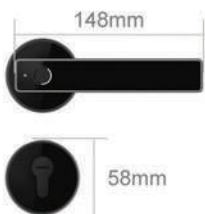

Replaceable Battery

Bluetooth/WIFI APP Access

Application

Scenarios 1

Scenarios 2

Size & Deadbolt

Size

5572

Mẫu DK 121

- **Vật liệu**
Zinc Alloy
- **Màu sắc**
Đen
- **Ứng dụng phù hợp cho cửa**
Cửa gỗ
Cửa an ninh

• **Mortise**

Đa dạng

• **Độ dày cửa cửa**

30-70mm

• **Kích thước**

Tay cầm: 148*25 mm