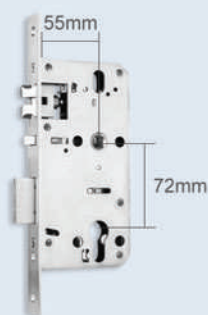

OLED Display Screen

Mortise

4585/6068/6072 Mortise for Wooden Door/Security Door

Size

MÔ TẢ KỸ THUẬT:

- **Vật liệu**
Thép không gỉ
- **Màu sắc**
Đen, Bạc
- **Ứng dụng phù hợp cho cửa**
Cửa gỗ
Cửa kim loại
- **Độ dày cửa cửa**
30-75mm
- **Kích thước**
70*170*19mm
- **Chức năng**
 - Mở khóa vân tay
 - Mã PIN
 - Mở khóa bằng thẻ từ
 - Khóa thường
- **Điện áp sử dụng**
6V (4 Pin AAA)
- **Cảm biến vân tay**
Semiconductor Sensor
- **Tuổi thọ của Pin**
Khoảng 1 năm sử dụng
- **Dung lượng dữ liệu**
 - Vân tay: 200 mẫu
 - Mã Pin: 500 mã
 - Thẻ từ: 500 thẻ