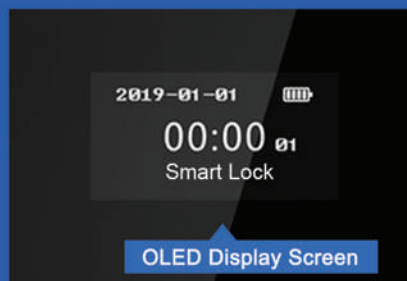

DUKE
SMART LOCK

Model
DK123

Access to Smart Life

Giá bán:
6.840.000 (đ)

KHÓA DÂN DỤNG

Simplified

Unlock in One Step

FPC Fingerprint Reader

Màn hình quản lý OLED

DUKE
SMART LOCK

Model
DK124

Giá bán:
8.400.000 (đ)

Access to Smart Life

KHÓA DÂN DỤNG

Simplified

Unlock in One Step