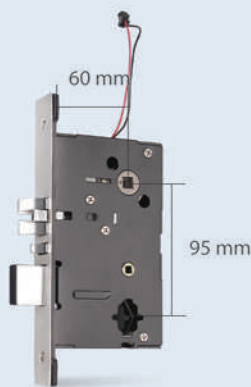

Hidden Mechanical Keyhole

Aluminium Alloy Built

Mortise

ANSI Mortise

Size & Color

MÔ TẢ KỸ THUẬT:

- **Vật liệu**
Aluminum Alloy
- **Màu sắc**
Đen, Ghi xám
- **Ứng dụng phù hợp cho cửa**
Cửa gỗ
Cửa an ninh
- **Mortise**
ANSI
- **Độ dày cửa cửa**
30-80mm
- **Kích thước**
125*58*127 mm
- **Chức năng**
 - Mở khóa qua Bluetooth
 - Mở khóa qua Wifi
 - Mã PIN
 - Mở khóa bằng thẻ từ
 - Khóa thường
 - Mở khóa qua App
- (Dùng được cho hệ điều hành Android, ios)
- **Điện áp sử dụng**
6V(4 Pin AAA)
- **Dung lượng dữ liệu**
Mã Pin: 150 mã
Thẻ từ: 200 thẻ