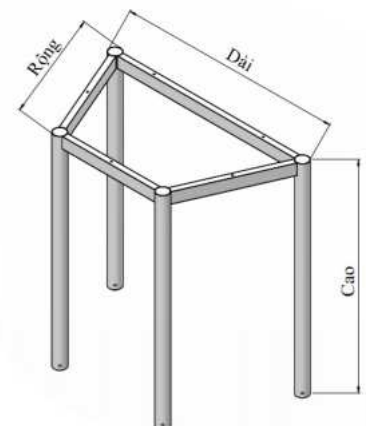

BÀN HÌNH THANG CHO THƯ VIỆN

Mỗi hàn khung được xử lý với độ hoàn thiện cao, đảm bảo kết cấu

Khung được sơn tĩnh điện bền, đẹp

Ván được bo góc đảm bảo an toàn

Khung bàn thiết kế hình thang kiểu dáng độc đáo, mới lạ

Thiết kế thông minh, linh hoạt có thể kết hợp thành nhiều module khác nhau phù hợp với mục đích sử dụng.

Kích thước bàn chiều dài cạnh dài 730mm, cạnh ngắn 420mm, chiều cao 745mm.

Bàn hình thang với đặc tính linh hoạt cao đang dần trở thành hệ bàn được các doanh nghiệp, trường học...tin dùng và sử dụng.