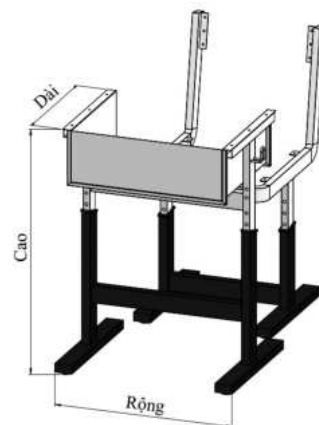

BỘ KHUNG BÀN GHẾ HỌC SINH, SƠN TĨNH ĐIỆN

Bề mặt được sơn đen tĩnh điện, đảm bảo sản phẩm luôn được bảo vệ tốt trong quá trình sử dụng

Bàn và ghế tách rời

1 set bao gồm ghế và bàn được thiết kế đồng điệu

Dễ dàng thay đổi chiều cao phù hợp với tư thế người ngồi

Mỗi hàn được xử lý hoàn thiện ở mức cao, đảm bảo kết cấu

Thiết kế theo tiêu chuẩn giúp các bạn học sinh, sinh viên có tư thế ngồi học đúng đắn.

Kích thước khung: 600x400x650mm sử dụng kết hợp với mặt ván MDF phủ melamin 2 mặt