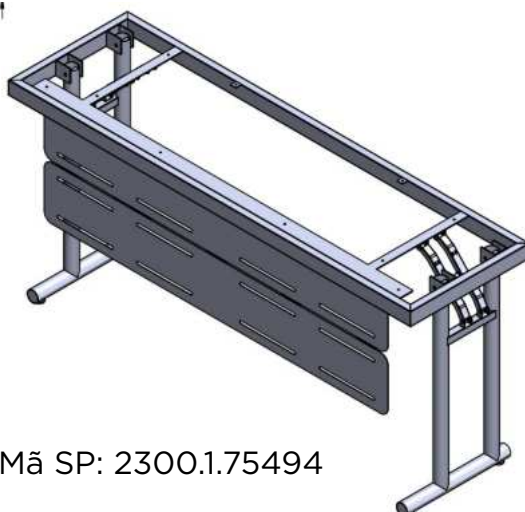

Mã SP: 2300.1.75494