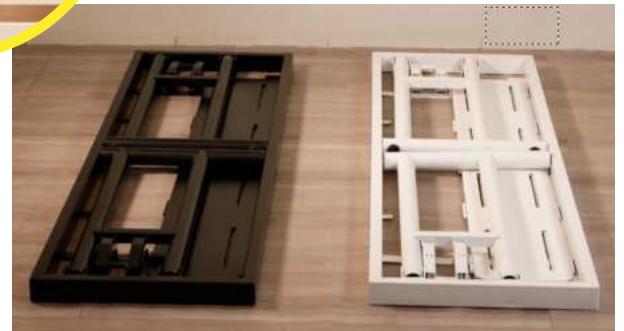

Mã SP:
2302.1.07594

www.vinahardware.com

BÀN XẾP GỌN , CÓ YẾM CHE

Đen
Black

Đễ dàng gấp gọn, tiết kiệm không gian

Trắng
White

Xám
Gray

Thiết kế yếm che phía trước tinh tế, tạo cảm giác ngồi thoải mái