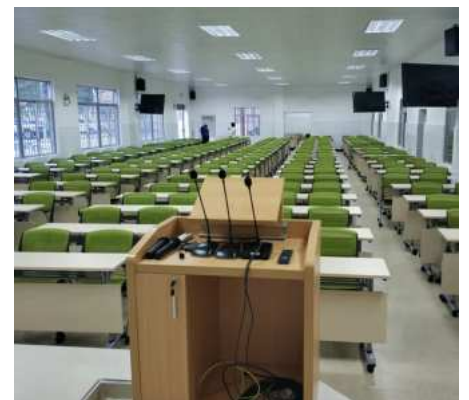

Có yếm che phía trước
tạo sự thoải mái cho người dùng

Bánh xe dễ dàng xoay
thuận tiện 360 độ

Kích thước:
1190x450x715 mm

Kết hợp với ván
1200x600mm phủ
Melamin 2 mặt để
bàn hoàn thiện nhất

Mã SP: 2300.1.10694