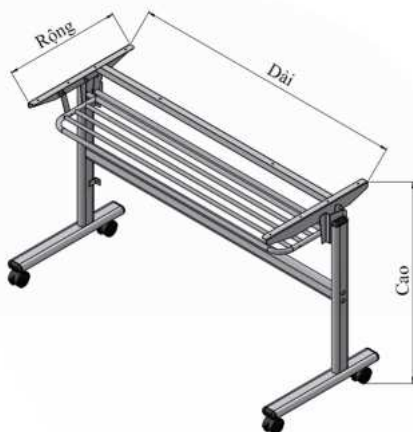

Kết hợp sử dụng mặt ván MDF kích thước 750x400mm được bo tròn tại các góc cạnh

Thiết kế theo tiêu chuẩn giúp các bạn học sinh, sinh viên có tư thế ngồi học đúng đắn.

Thiết kế ngăn để đồ dùng như sách vở, bút, cặp,... giúp không gian làm việc trở nên khoa học

Khung được sơn tĩnh điện bền, đẹp

Kích thước: 750x400mm

KHUNG BÀN SẮT, SƠN XÁM TĨNH ĐIỆN

Đa dạng ứng dụng

Bàn giáo viên
Bàn học sinh
Bàn sinh viên
Bàn làm việc

Đặc điểm sản phẩm

Ổn định
Dễ dàng gấp gọn
Tiết kiệm không gian

Có yếm che phía trước
tạo sự thoải mái cho người dùng

Bánh xe dễ dàng xoay
thuận tiện 360 độ

Kích thước:
1190x450x715 mm

Kết hợp với ván
1200x600mm phủ
Melamin 2 mặt để
bàn hoàn thiện nhất

Mã SP: 2300.1.10694