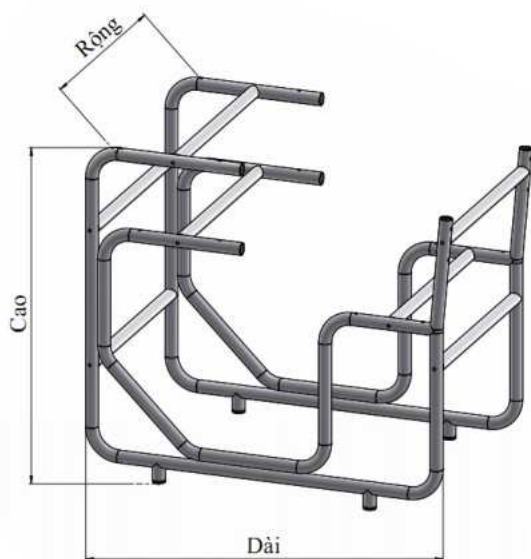

BÀN GHẾ HỌC SINH TIỂU HỌC, MÀU XÁM

Sử dụng công nghệ uốn ống hiện đại giúp khung bàn trở nên uyển chuyển, tinh tế

1 set bao gồm ghế và bàn được thiết kế đi kèm

Bàn học phù hợp với 1 người ngồi

Kết hợp sử dụng mặt ván MDF kích thước 750x400mm được bo tròn tại các góc cạnh

Thiết kế theo tiêu chuẩn giúp các bạn học sinh, sinh viên có tư thế ngồi học đúng đắn.

Thiết kế ngăn để đồ dùng như sách vở, bút, cặp,... giúp không gian làm việc trở nên khoa học

Khung được sơn tĩnh điện bền, đẹp

Kích thước: 750x400mm