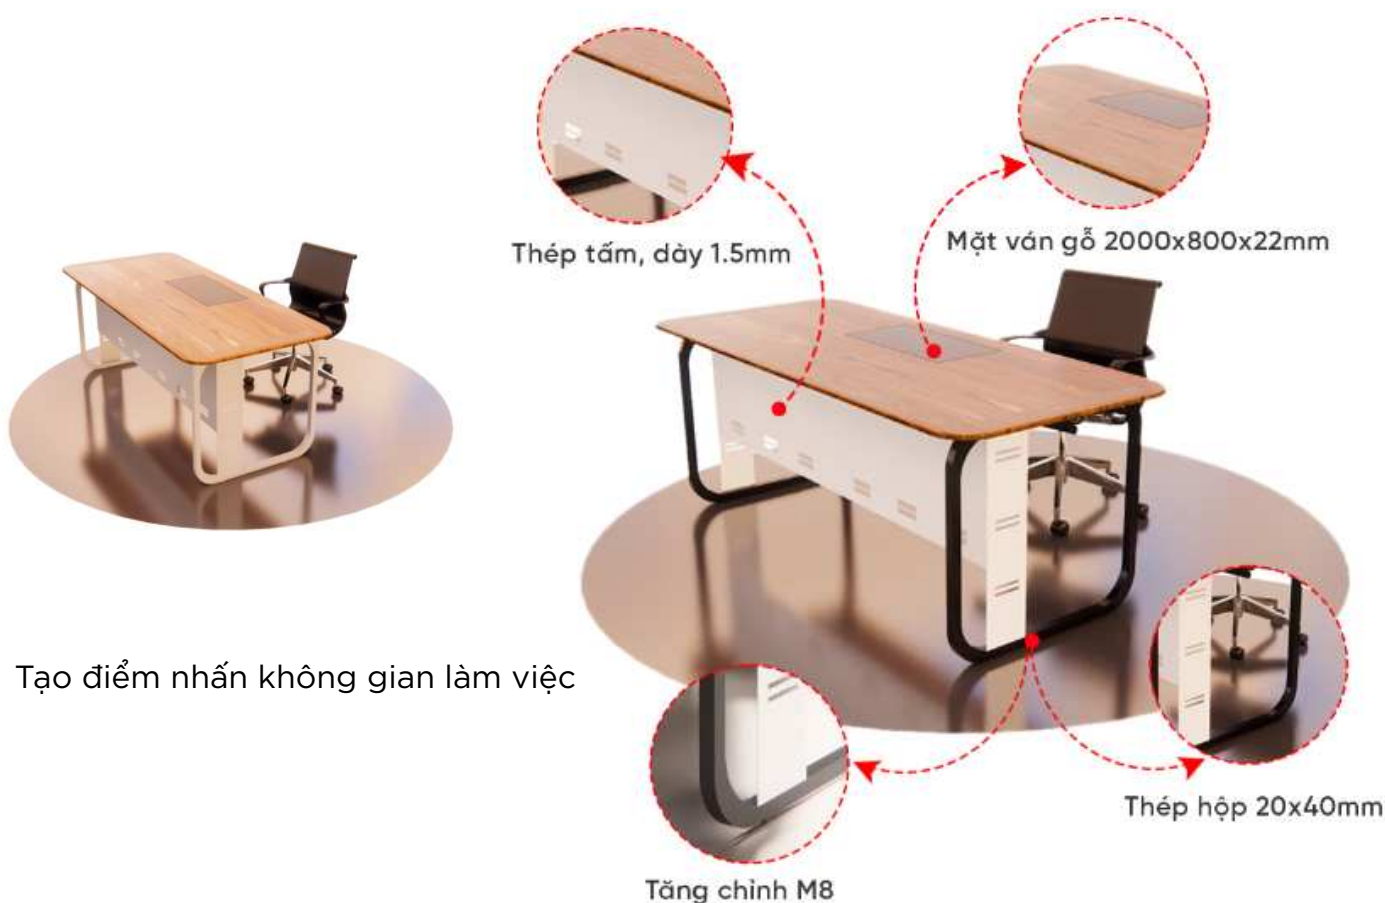

Tạo điểm nhấn không gian làm việc

Được tạo nên từ những nguyên vật liệu chất lượng cho ra sản phẩm hoàn hảo

Mã SP: 2300.1.18806

www.vinahardware.com