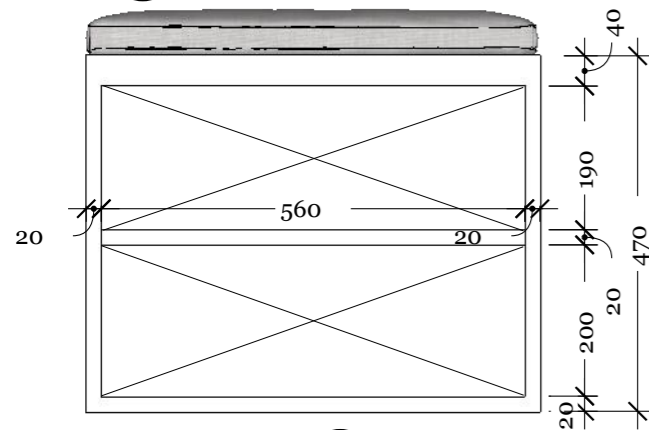

PAGE NAME :

Mặt cắt C-C

PAGE NUMBER :

I-008

G001

I Mặt bằng
09 Tỷ lệ: 1:10

I Mặt trước
10 Tỷ lệ: 1:10

I Mặt bên
11 Tỷ lệ: 1:10

- Lưu ý:
- Đệm ngồi là **đệm vải**, kích thước lọt lòng ghế ngồi, **màu xám trắng**.
 - Gỗ hoàn thiện là gỗ **MDF, kháng ẩm, hoàn thiện sơn nước màu trắng**.

T001

I Mặt bên
12 Tỷ lệ: 1:20

I Mặt tiền
13 Tỷ lệ: 1:20