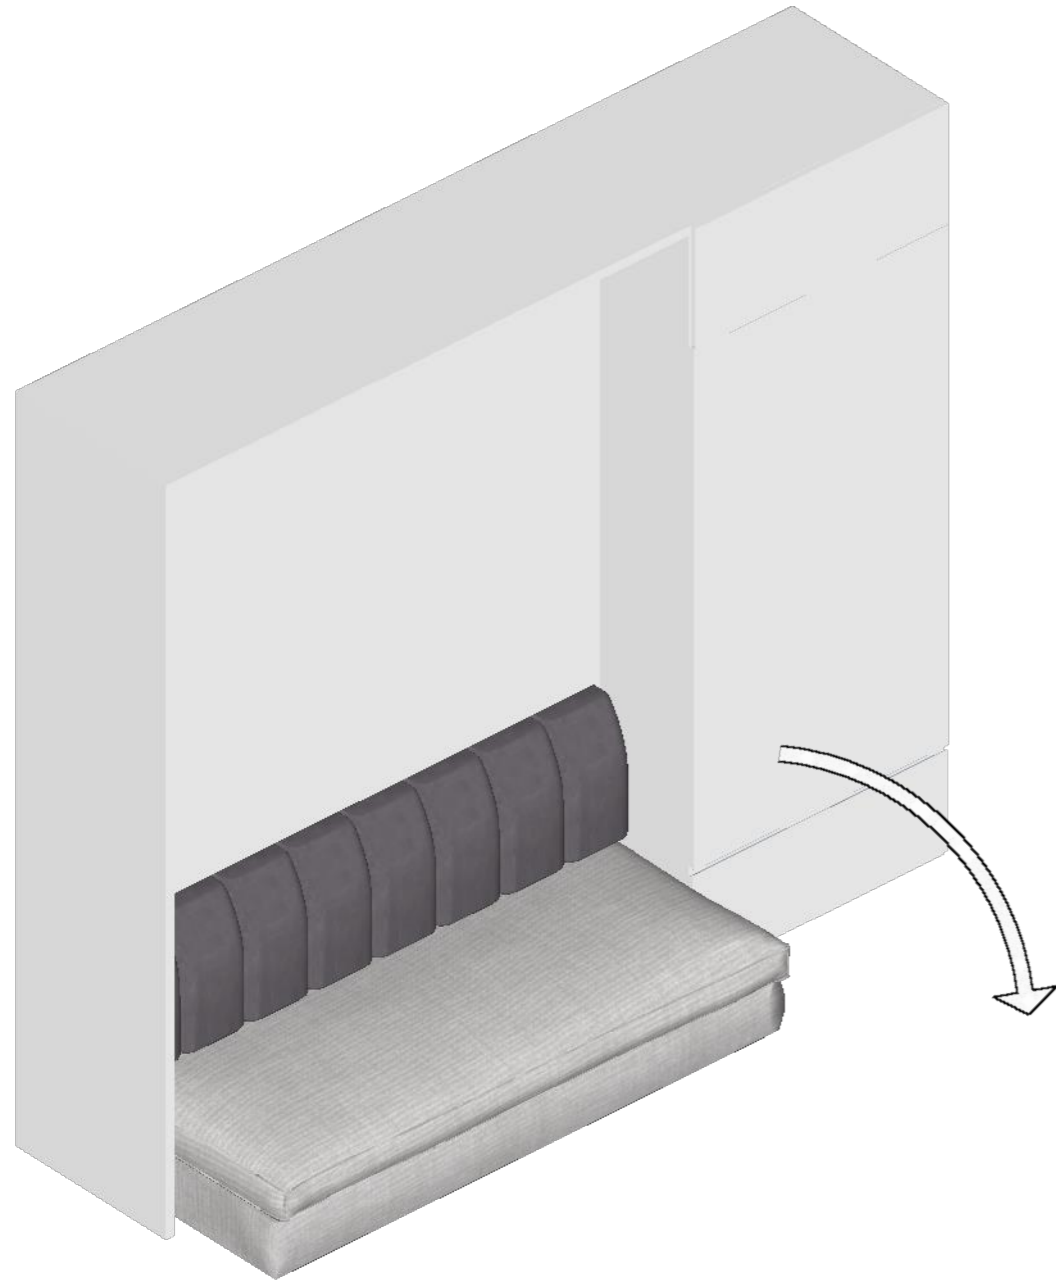

T003

Châu Minh Trí

092 888 1204
Hr3. Eco Green
Phường Tân Thuận Tây
Quận 7
Tp. HCM

CLIENT

Nhà sản xuất và phân phối PHỤ KIỆN NGÀNH GỖ - HOA ĐẠT

0986 799 930
Tòa nhà 180B Đại lộ Bình Dương,
Khu phố Đông Ba,
Phường Bình Hòa,
TP. Thuận An,
Tỉnh Bình Dương

PROJECT

Hoa Đạt Showroom

DRAWN BY

KTS Châu Minh Trí
Nội thất Trần Lê Hồng Hạnh

ISSUE

RE-ISSUE

DESCRIPTION

Bản vẽ có tính chất tham khảo, không áp dụng hòa toàn. Sai số có thể thay đổi dựa trên hiện trạng công trình và yêu cầu của chủ đầu tư đưa ra. Thi công cần chịu trách nhiệm trực tiếp trên thực tế.

PAGE NAME :

Phối cảnh hệ giường

PAGE NUMBER :

I-013