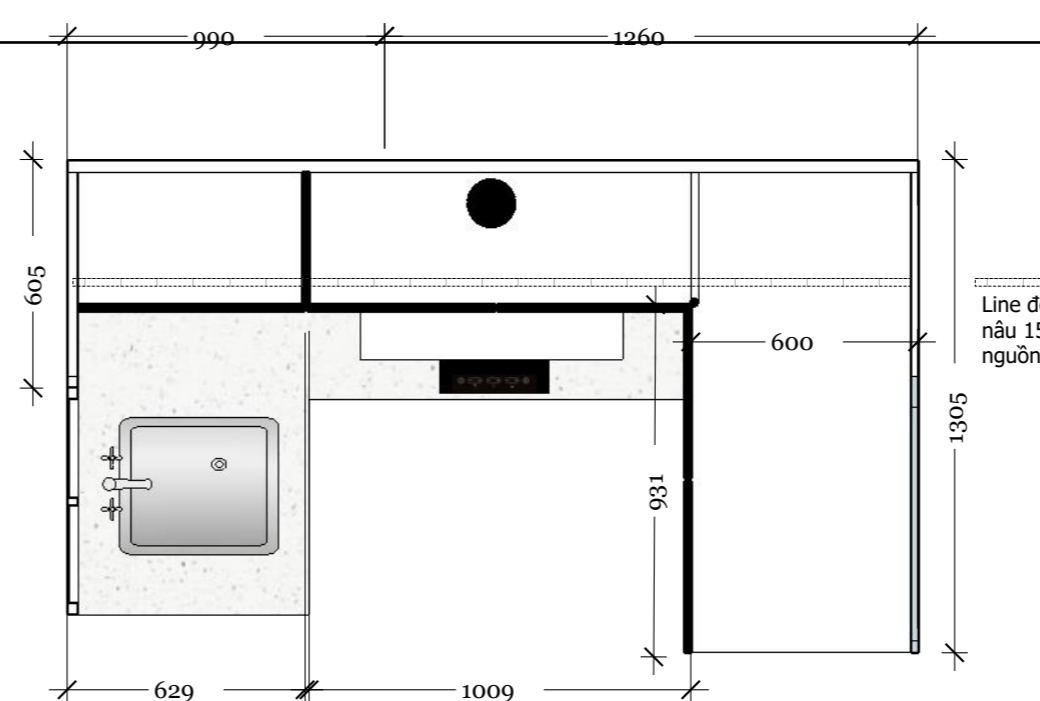

Line đèn led âm gỗ, màu vàng nâu 1500k, 12v/12w, cấp nguồn theo điện showroom

I Mặt bằng M-1
25 Tỷ lệ: 1:20