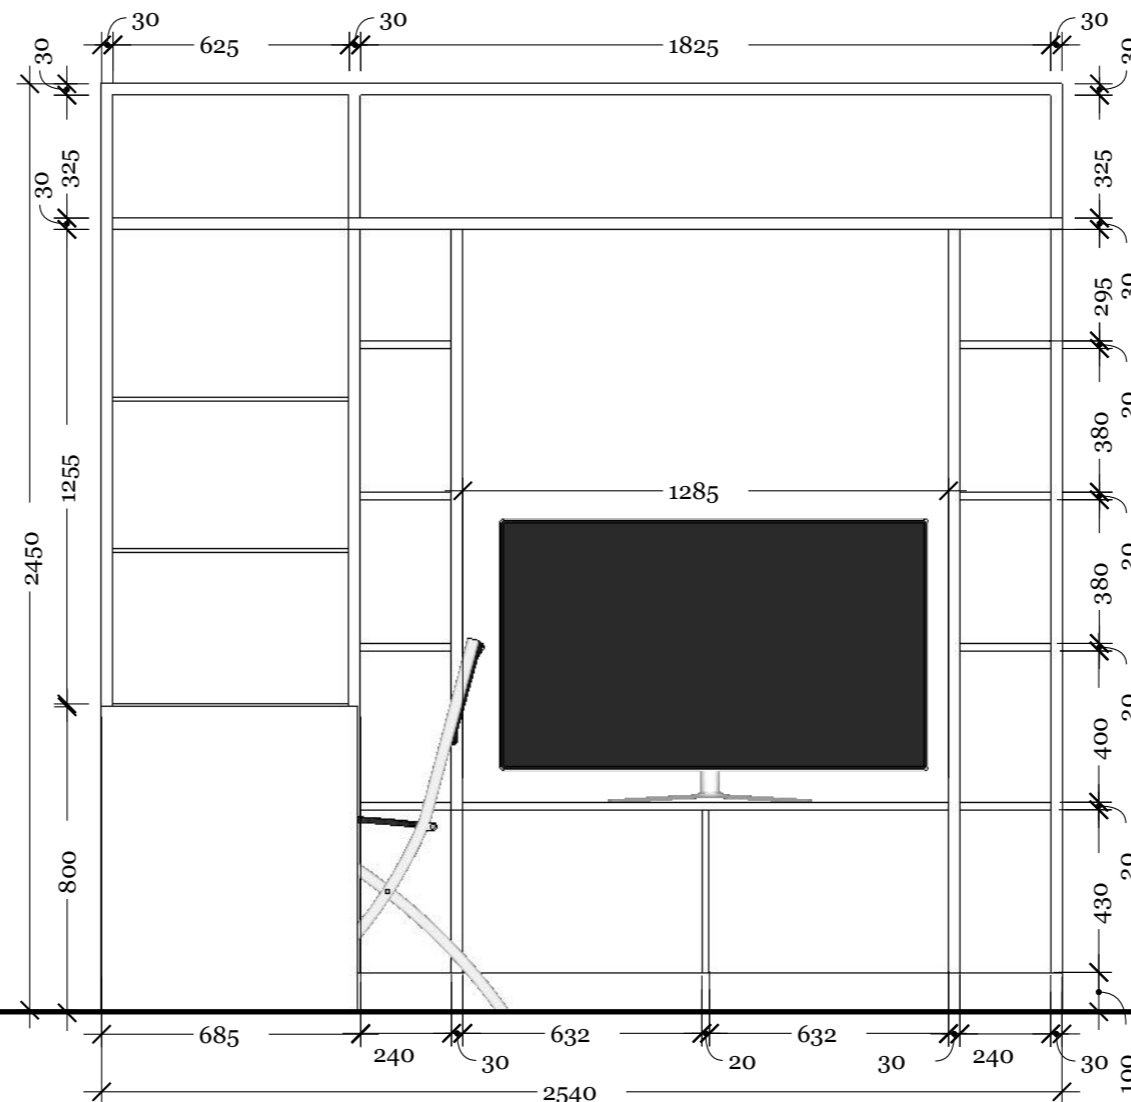

Lưu ý:

1. Gỗ hoàn thiện là gỗ **MDF, chống thấm, chống ẩm, hoàn thiện sơn nước màu trắng.**
2. Sử dụng hệ ray trượt giảm chấn phù hợp với trọng lượng tủ kéo.
3. Vác góc các cạnh sắc.
4. Tuân thủ các quy cách lắp ghép của Hoa Đạt.