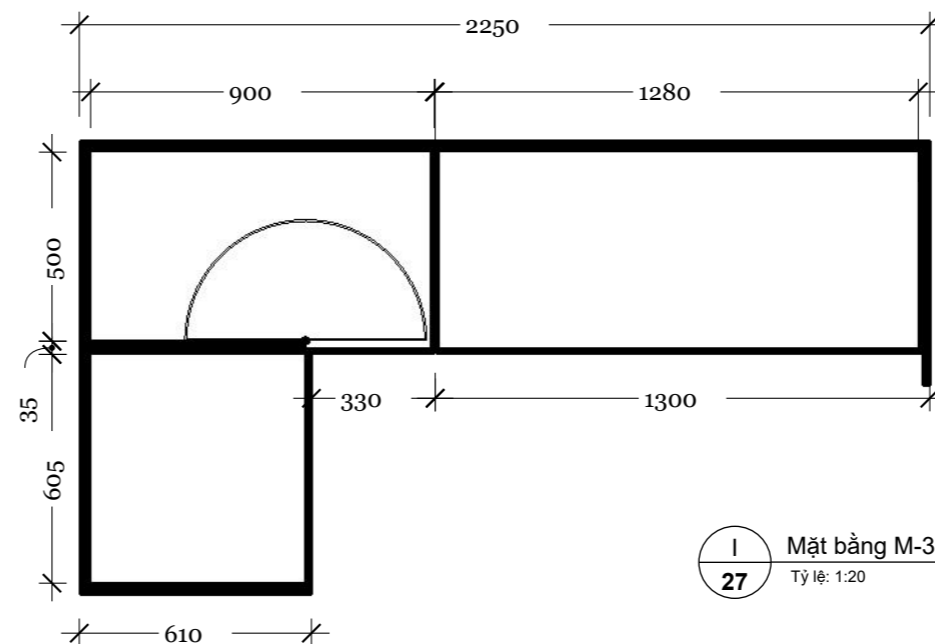

I Chi tiết cửa tủ
27-1 Tỷ lệ: 1:5

Line đèn led âm gỗ, màu vàng nâu 1500k, 12v/12w, cấp nguồn theo điện showroom

I Mặt bằng M-1
25 Tỷ lệ: 1:20

I Mặt bằng M-2
26 Tỷ lệ: 1:20

I Mặt bằng M-3
27 Tỷ lệ: 1:20

Châu Minh Trí