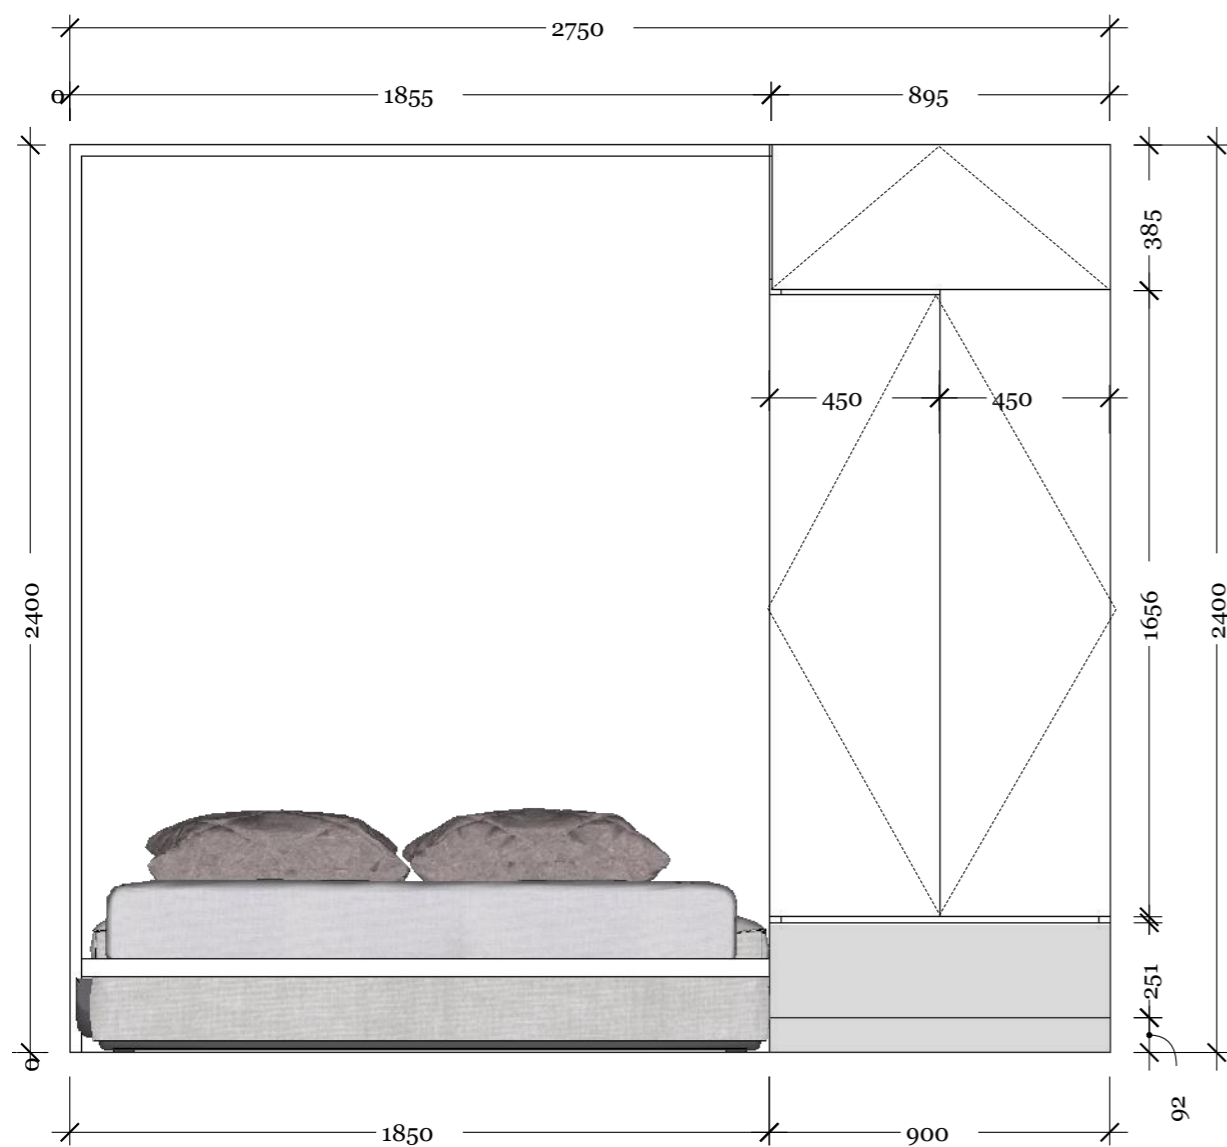

Châu Minh Trí

092 888 1204
Hr3. Eco Green
Phường Tân Thuận Tây
Quận 7
Tp. HCM

CLIENT

Nhà sản xuất và phân phối PHỤ KIỆN NGÀNH GỖ - HOA ĐẠT

0986 799 930
Tòa nhà 180B Đại lộ Bình Dương,
Khu phố Đông Ba,
Phường Bình Hòa,
TP. Thuận An,
Tỉnh Bình Dương

PROJECT

Hoa Đạt Showroom

DRAWN BY
KTS Châu Minh Trí
Nội thất Trần Lê Hồng Hạnh

ISSUE

RE-ISSUE

DESCRIPTION
Bản vẽ có tính chất tham khảo, không áp dụng hòa
toàn. Sai số có thể thay đổi dựa trên hiện trạng công
trình và yêu cầu của chủ đầu tư đưa ra. Thi công cần
chịu trách nhiệm trực tiếp trên thực tế.

PAGE NAME :
Mặt đứng hệ T004

PAGE NUMBER :

I-014

Sơn xám bóng, phủ chống ẩm.

I
32 Mặt đứng
Tỷ lệ: 1:20