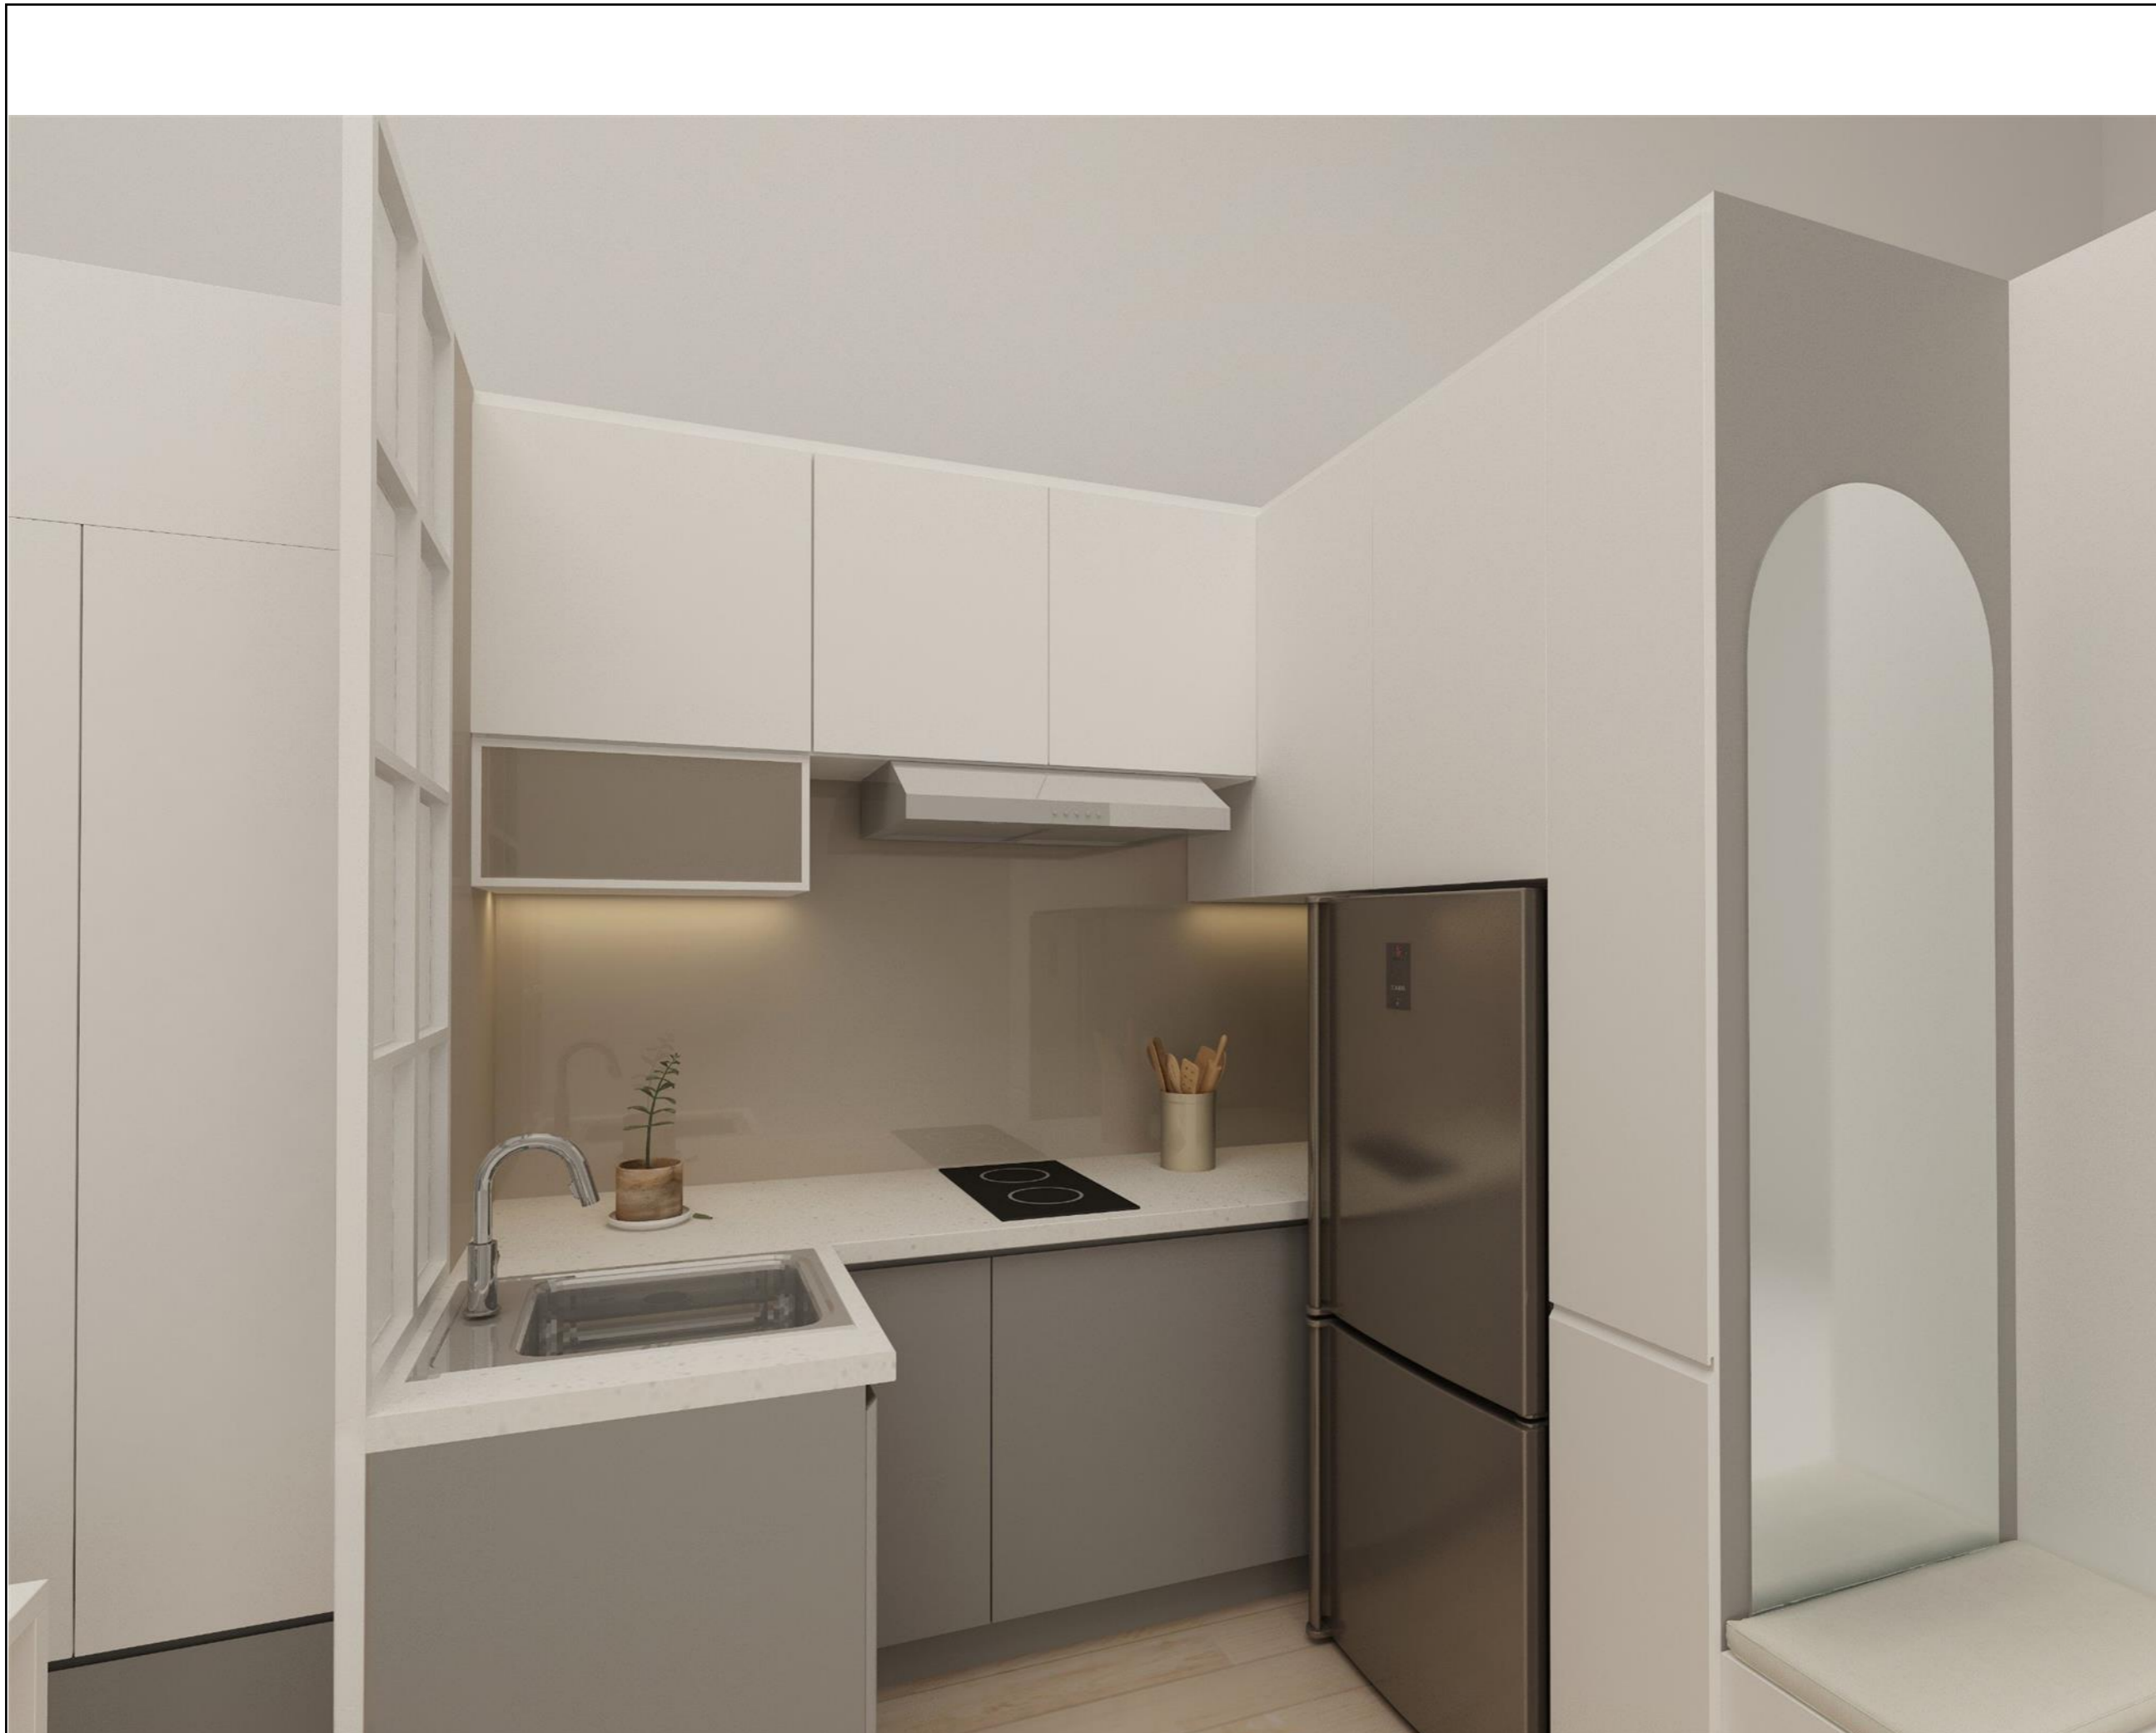

Châu Minh Trí

092 888 1204
Hr3. Eco Green
Phường Tân Thuận Tây
Quận 7
Tp. HCM

CLIENT

Nhà sản xuất và phân phối PHỤ KIỆN NGÀNH GỖ - HOA ĐẠT

0986 799 930
Tòa nhà 180B Đại lộ Bình Dương,
Khu phố Đông Ba,
Phường Bình Hòa,
TP. Thuận An,
Tỉnh Bình Dương

PROJECT

Hoa Đạt Showroom

DRAWN BY

KTS Châu Minh Trí
Nội thất Trần Lê Hồng Hạnh

ISSUE

RE-ISSUE

DESCRIPTION

Bản vẽ có tính chất tham khảo, không áp dụng hòa toàn. Sai số có thể thay đổi dựa trên hiện trạng công trình và yêu cầu của chủ đầu tư đưa ra. Thi công cần chịu trách nhiệm trực tiếp trên thực tế.

PAGE NAME :
Phối cảnh 3

PAGE NUMBER :
I-020