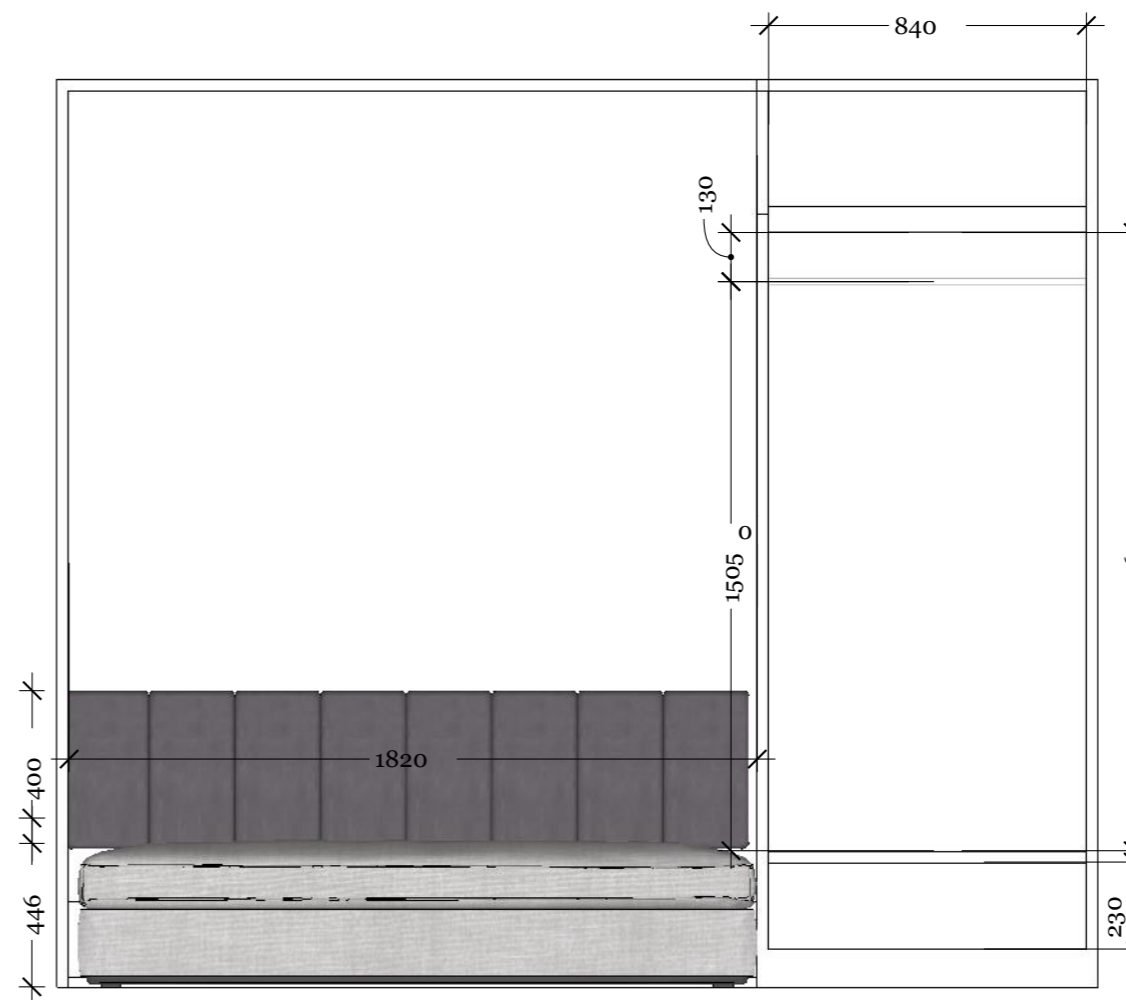

PAGE NAME :
Mặt đứng hệ T004

PAGE NUMBER :

I-014

Sơn xám bóng, phủ chống ẩm.

I
32 Mặt đứng
Tỷ lệ: 1:20

I
33 Mặt đứng bộ cánh tủ
Tỷ lệ: 1:20

Lưu ý:

1. Gỗ hoàn thiện là gỗ **MDF, chống thấm, chống ẩm, hoàn thiện sơn nước màu trắng. Hoặc theo ghi chú riêng.**