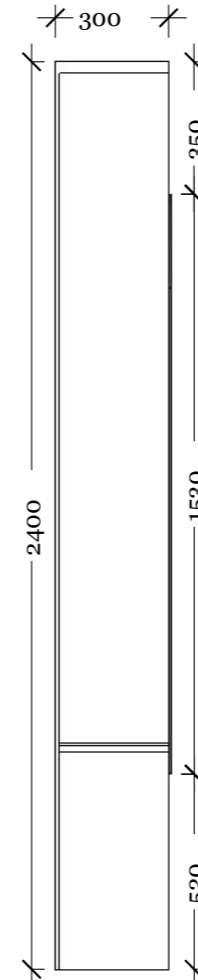

I Mặt tiền
13 Tỷ lệ: 1:20

1. Lưu ý:
1. Hệ sử dụng là hệ **VNR VNH002589** các khay thêm vào đều lấy chi tiết từ hệ này do Hoa Đạt cung cấp
  2. Gỗ hoàn thiện là gỗ **MDF, kháng ẩm, hoàn thiện sơn nước màu trắng**.
  3. Phần tay kéo có thể thay bằng hệ kéo Inox của Hoa Đạt, nếu thấy thuận tiện.
  4. Các tầng trên dùng để chai lọ lớn nên được kiểm tra trước khi sử dụng.