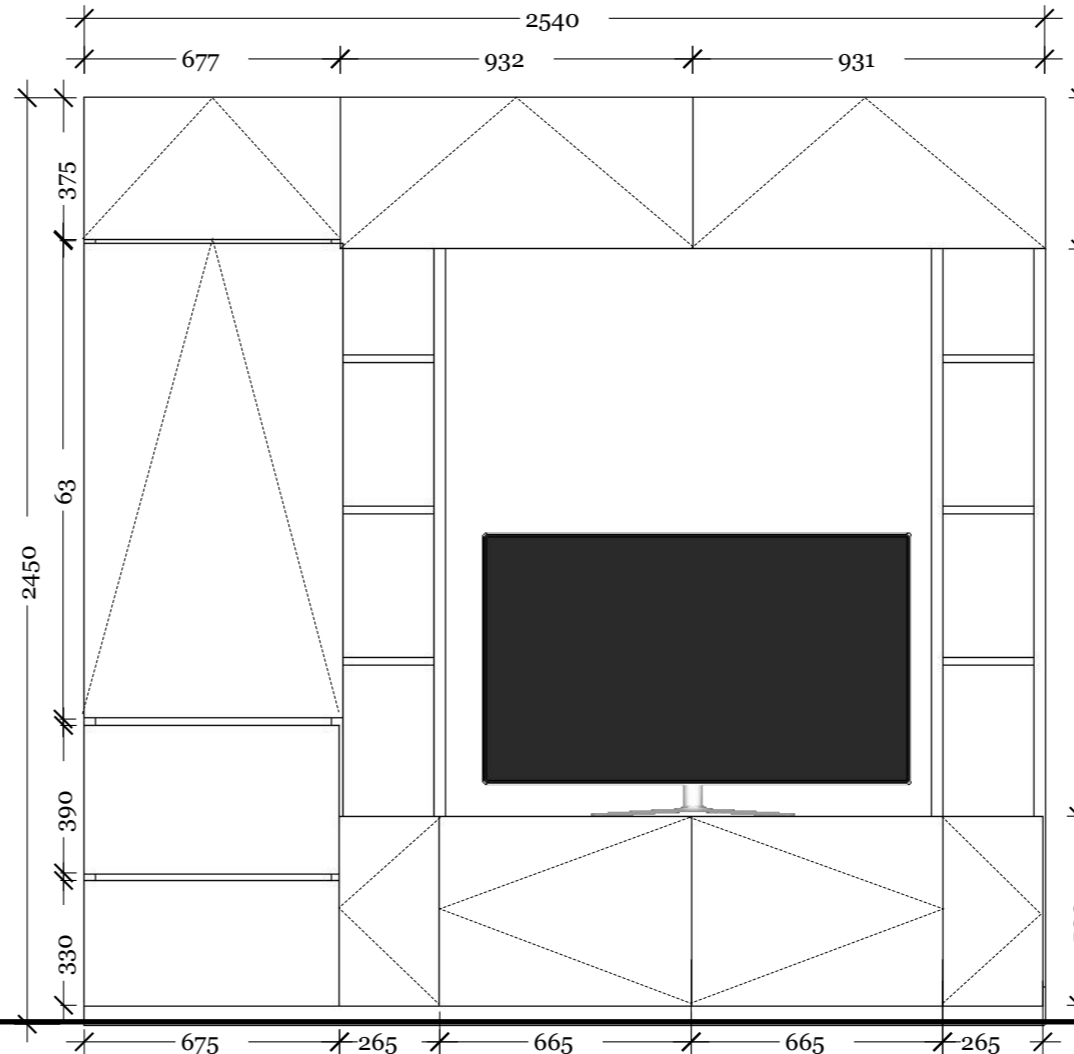

I Mặt bằng
27 Tỷ lệ: 1:20

I Mặt tiền
29 Tỷ lệ: 1:20

I Mặt cắt
28 Tỷ lệ: 1:20

Châu Minh Trí

092 888 1204
Hr3. Eco Green
Phường Tân Thuận Tây
Quận 7
Tp. HCM

CLIENT

Nhà sản xuất và phân phối PHỤ KIỆN NGÀNH GỖ - HOA ĐẠT