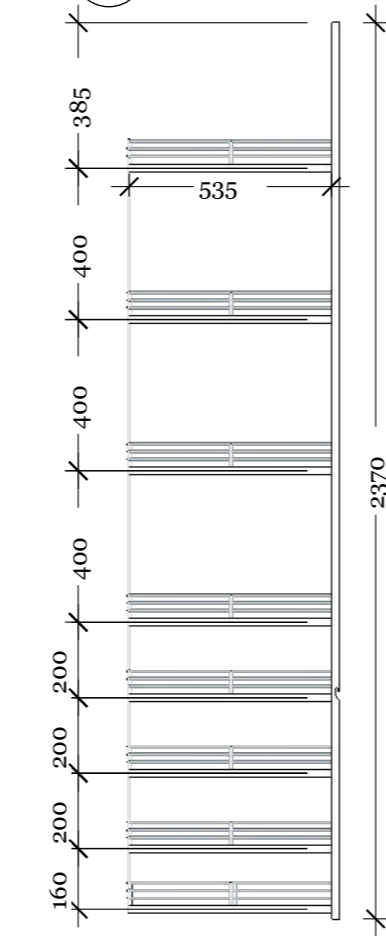

I Chi tiết kệ
15 Tỷ lệ: 1:20