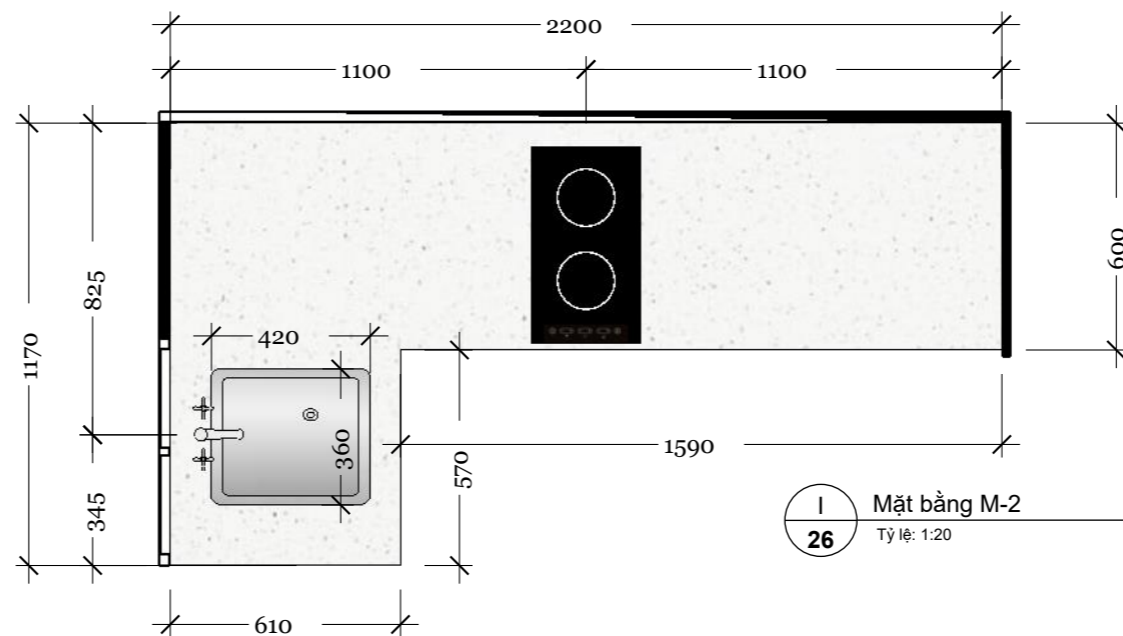

I Mặt bằng M-2
26 Tỷ lệ: 1:20