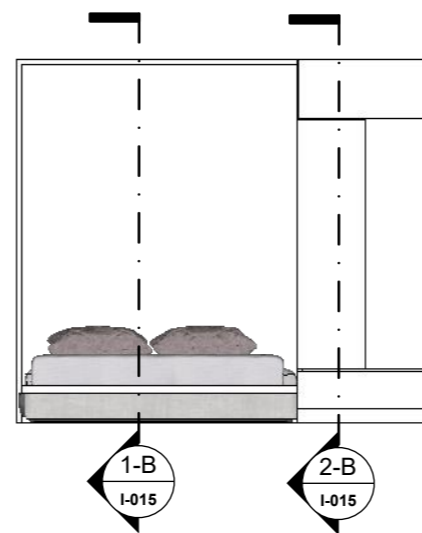

PAGE NAME :
Mặt cắt, chi tiết T004

PAGE NUMBER :

I-015

I
34 Mặt bên
Tỷ lệ: 1:20

I
36 Mặt cắt 2-B
Tỷ lệ: 1:20

I
35 Mặt cắt 1-B
Tỷ lệ: 1:20

I
37 Chi tiết gỗ giường

I
38 Chi tiết cánh tủ
Tỷ lệ: 1:5