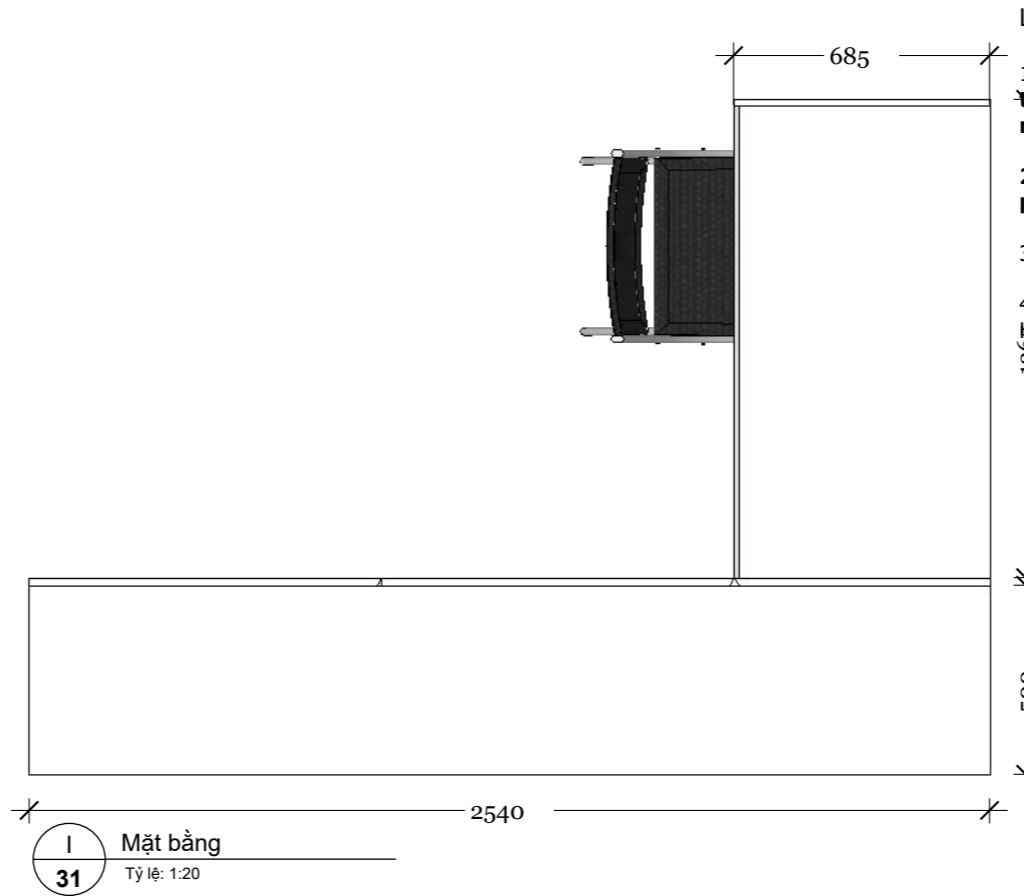

Lưu ý:

1. Gỗ hoàn thiện là gỗ **MDF, chống thấm, chống ẩm, hoàn thiện sơn nước màu trắng.**
2. Sử dụng hệ ray trượt giảm chấn phù hợp với trọng lượng tủ kéo.
3. Vác góc các cạnh sắc.
4. Tuân thủ các quy cách lắp ghép của Hoa Đạt.