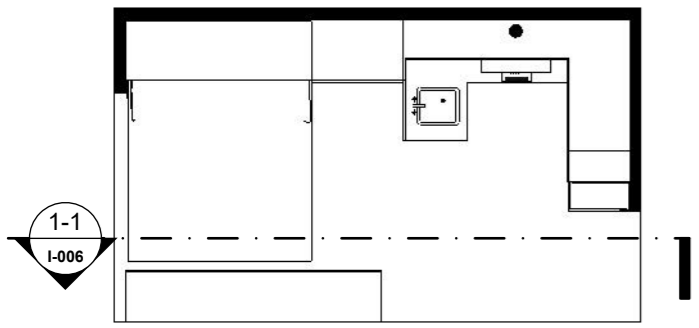

PAGE NAME :
Mặt cắt 1-1

PAGE NUMBER :
I-005

I Mặt cắt 1-1
04 Tỷ lệ: 1:20

1-1
I-006

I
05 Mặt cắt 2-2
Tỷ lệ: 1:20

Châu Minh Trí

092 888 1204
Hr3. Eco Green
Phường Tân Thuận Tây
Quận 7
Tp. HCM

CLIENT
**Nhà sản xuất và
phân phối
PHỤ KIỆN NGÀNH
GỖ - HOA ĐẠT**
0986 799 930
Tòa nhà 180B Đại lộ Bình Dương,
Khu phố Đông Ba,
Phường Bình Hòa,
TP. Thuận An,
Tỉnh Bình Dương