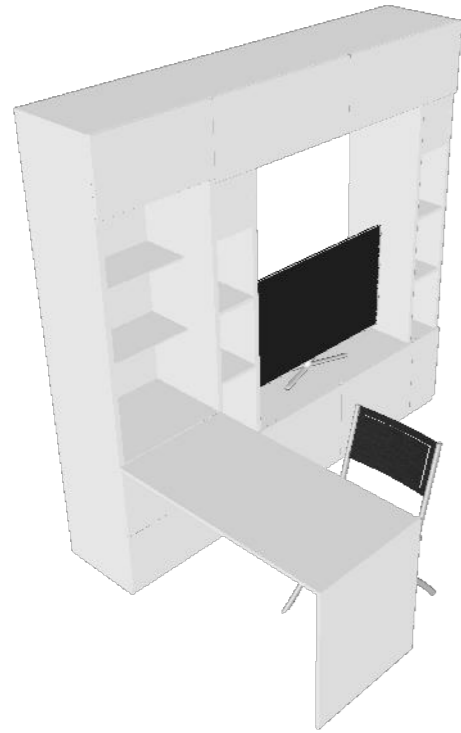

T004

Lưu ý:

1. Gỗ hoàn thiện là gỗ **MDF, chống thấm, chống ẩm, hoàn thiện sơn nước màu trắng.**
2. Sử dụng hệ ray trượt giảm chấn phù hợp với trọng lượng tủ kéo.
3. Vác góc các cạnh sắc.
4. Tuân thủ các quy cách lắp ghép của Hoa Đạt.

Châu Minh Trí

092 888 1204
Hr3. Eco Green
Phường Tân Thuận Tây
Quận 7
Tp. HCM

CLIENT

Nhà sản xuất và phân phối PHỤ KIỆN NGÀNH GỖ - HOA ĐẠT

0986 799 930
Tòa nhà 180B Đại lộ Bình Dương,
Khu phố Đông Ba,
Phường Bình Hòa,
TP. Thuận An,
Tỉnh Bình Dương

PROJECT

Hoa Đạt Showroom

DRAWN BY

KTS Châu Minh Trí
Nội thất Trần Lê Hồng Hạnh

ISSUE

RE-ISSUE

DESCRIPTION

Bản vẽ có tính chất tham khảo, không áp dụng hòa toàn. Sai số có thể thay đổi dựa trên hiện trạng công trình và yêu cầu của chủ đầu tư đưa ra. Thi công cần chịu trách nhiệm trực tiếp trên thực tế.

PAGE NAME :
Mặt bằng, mặt cắt, mặt bên
T004 khi mở

PAGE NUMBER :

I-017