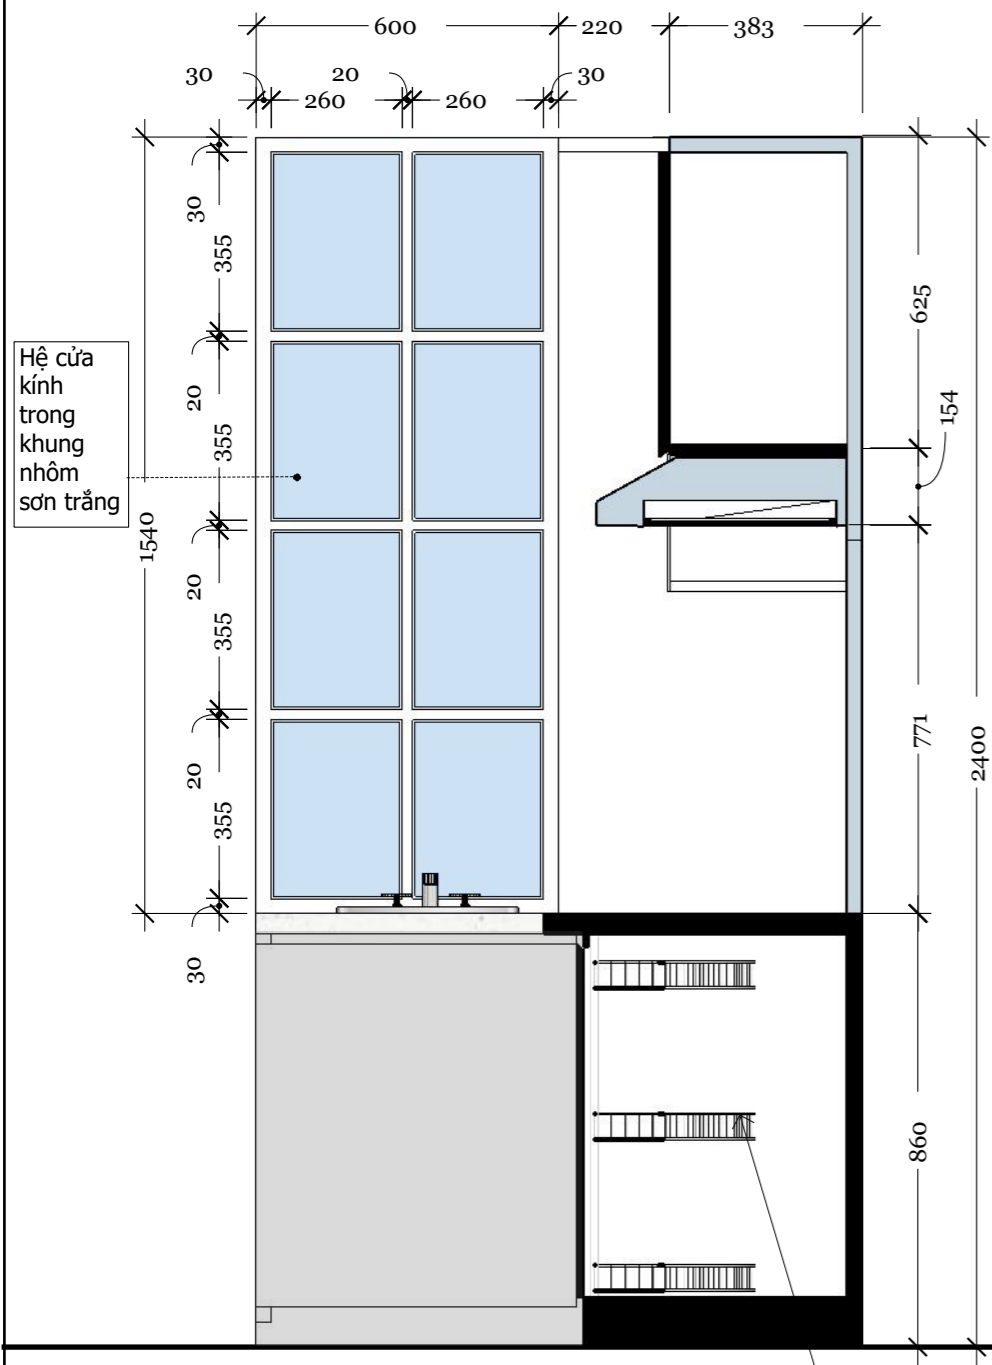

Hệ xoay bán kính để vật dụng bếp Hoa Đạt SP12800D

Lưu ý:
1. Gỗ hoàn thiện là gỗ **MDF, chống thấm, chống ẩm, hoàn thiện sơn nước màu trắng, phù hợp với mặt vân đá Terrazor. Hoặc theo ghi chú**
2. Tuân thủ các quy cách lắp ghép của Hoa Đạt.

1 Mặt cắt 2-A
Tỷ lệ: 1:15

1 Mặt cắt 1-A' bỏ cánh tủ
Tỷ lệ: 1:15

Châu Minh Trí
092 888 1204
Hr3. Eco Green
Phường Tân Thuận Tây
Quận 7
Tp. HCM

CLIENT
Nhà sản xuất và phân phối PHỤ KIỆN NGÀNH GỖ - HOA ĐẠT
0986 799 930
Tòa nhà 180B Đại lộ Bình Dương, Khu phố Đông Ba, Phường Bình Hòa, TP. Thuận An, Tỉnh Bình Dương

PROJECT
Hoa Đạt Showroom

DRAWN BY
KTS Châu Minh Trí
Nội thất Trần Lê Hồng Hạnh

ISSUE

RE-ISSUE

DESCRIPTION
Bản vẽ có tính chất tham khảo, không áp dụng hòa toàn. Sai số có thể thay đổi dựa trên hiện trạng công trình và yêu cầu của chủ đầu tư đưa ra. Thi công cần chịu trách nhiệm trực tiếp trên thực tế.

PAGE NAME :
Mặt cắt 1-A', 2-A T002

PAGE NUMBER :
I-011