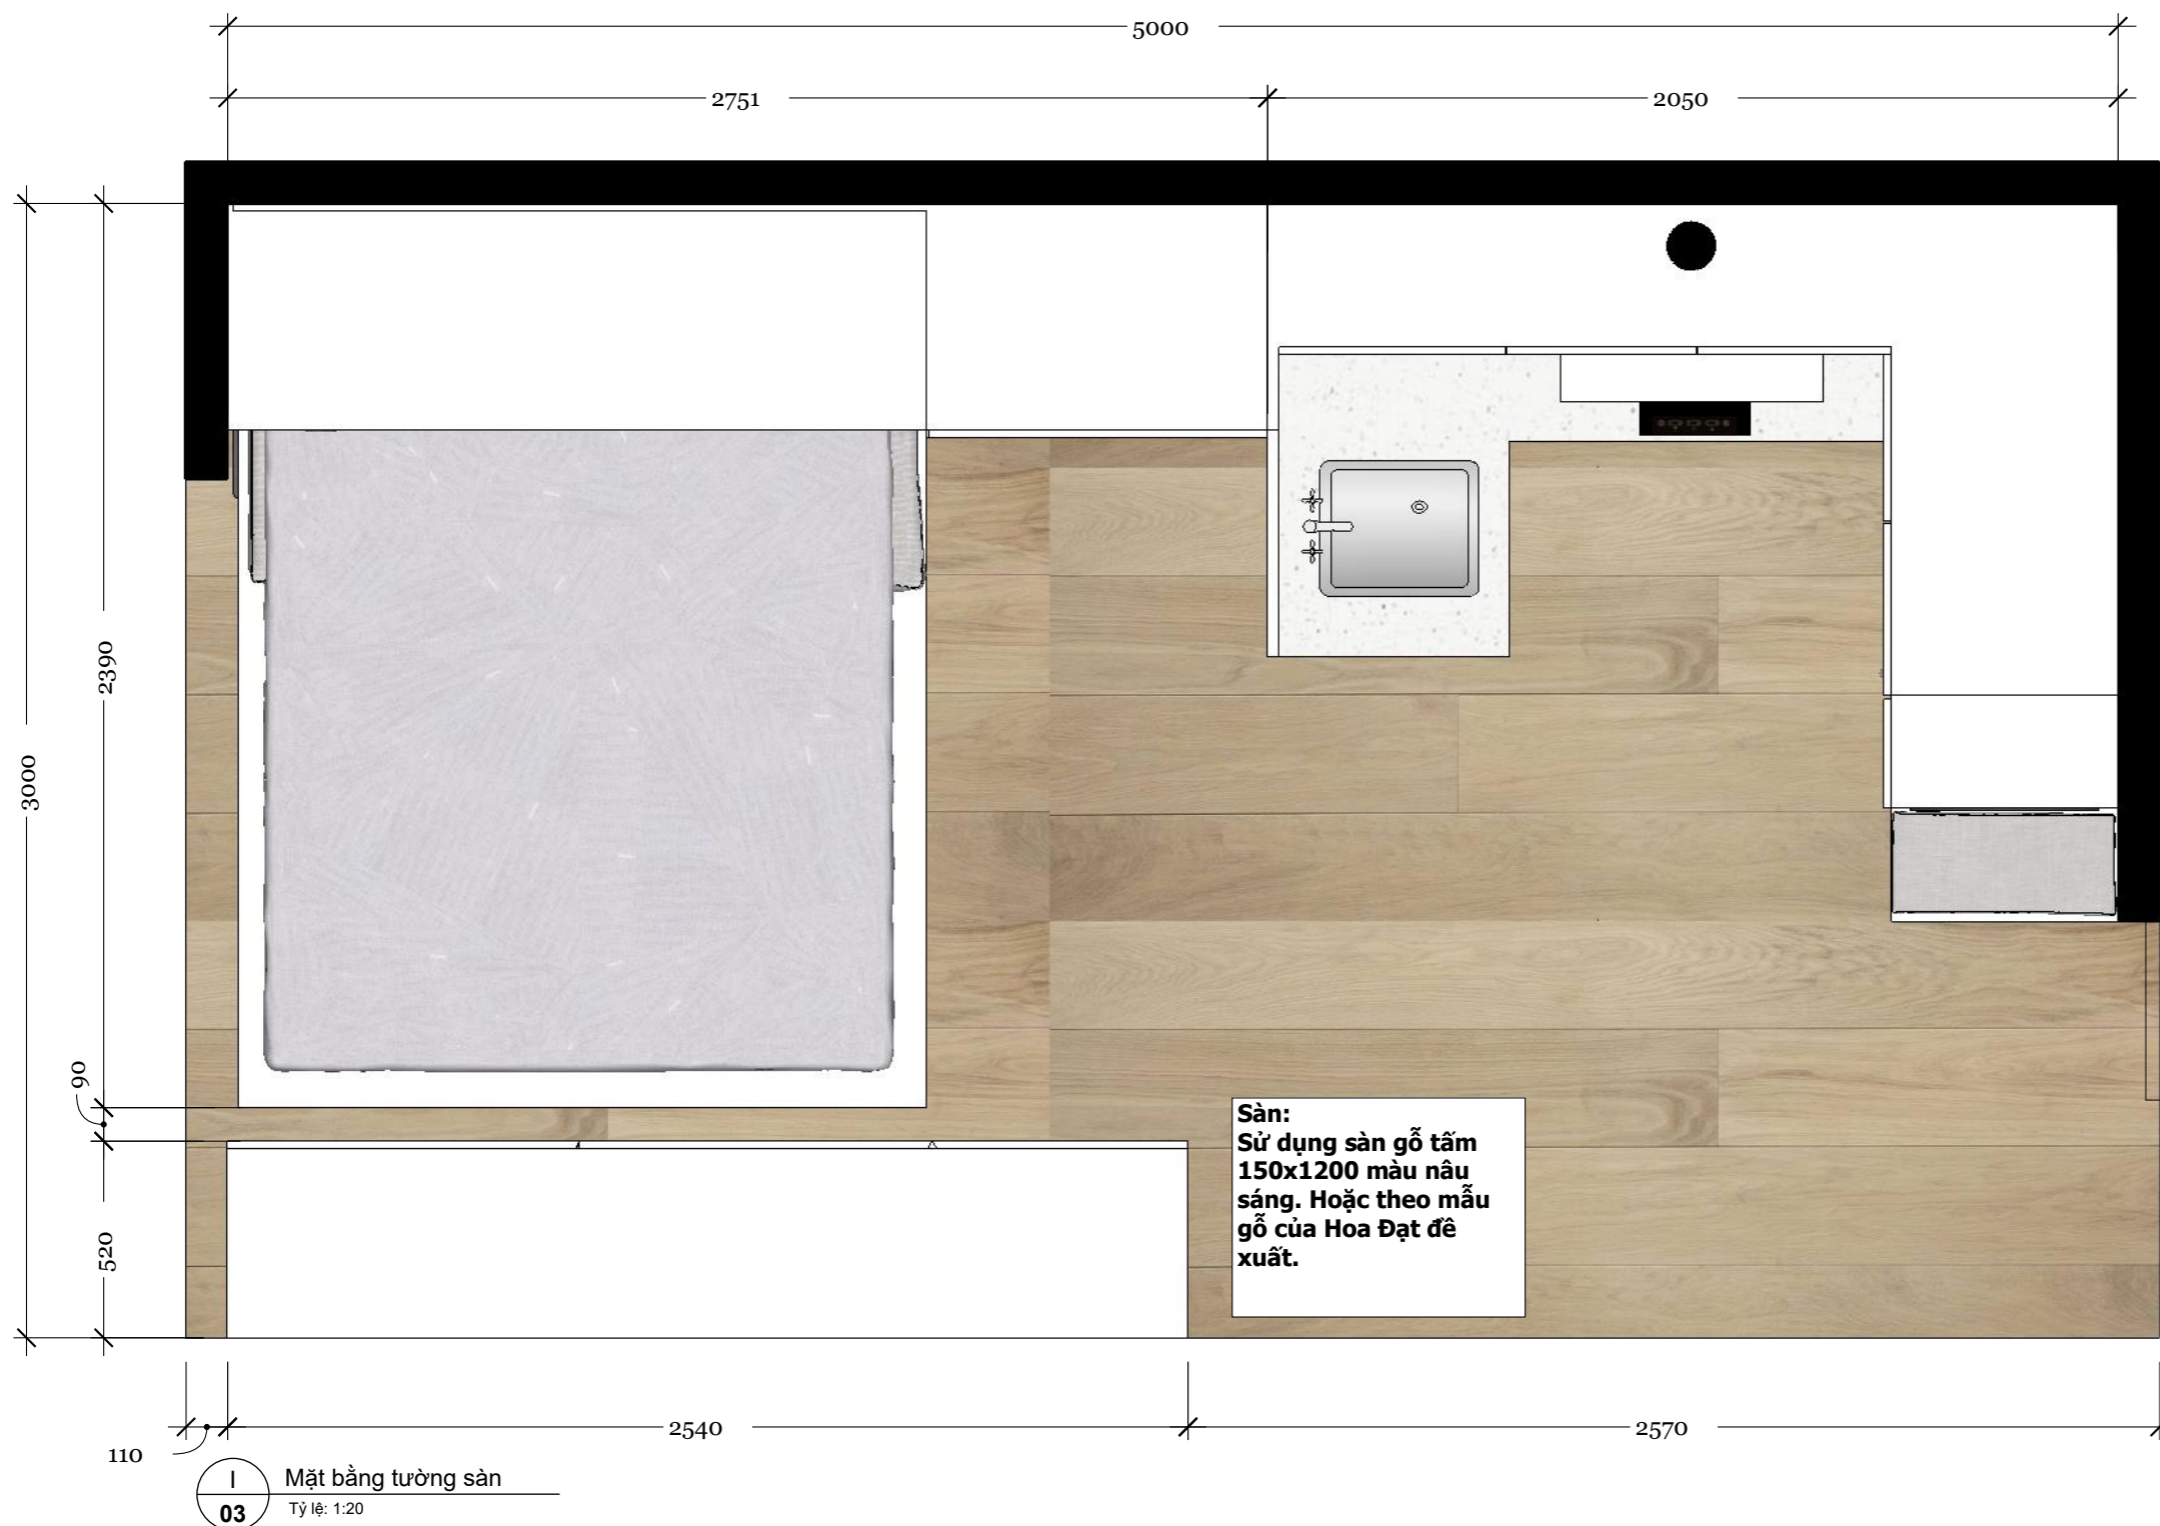

PAGE NAME :

Mặt bằng tường - sàn

PAGE NUMBER :

I-004

Sàn:
Sử dụng sàn gỗ tấm
150x1200 màu nâu
sáng. Hoặc theo mẫu
gỗ của Hoa Đạt để
xuất.

Tường giả sử dụng
tấm cemboard hoặc
theo yêu cầu của
Hoa Đạt

I
03 Mặt bằng tường - sàn
Tỷ lệ: 1:20