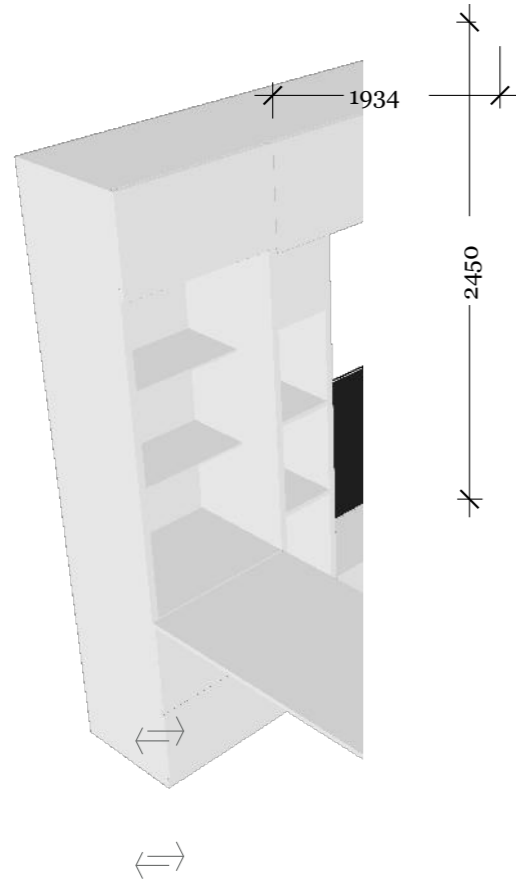

T004

I Chi tiết cánh tủ
31 Tỷ lệ: 1:5

Lưu ý:

1. Gỗ hoàn thiện là gỗ **MDF, chống thấm, chống ẩm, hoàn thiện sơn nước màu trắng.**
2. Sử dụng hệ ray trượt giảm chấn phù hợp với trọng lượng tủ kéo.
3. Vác góc các cạnh sắc.
4. Tuân thủ các quy cách lắp ghép của Hoa Đạt.