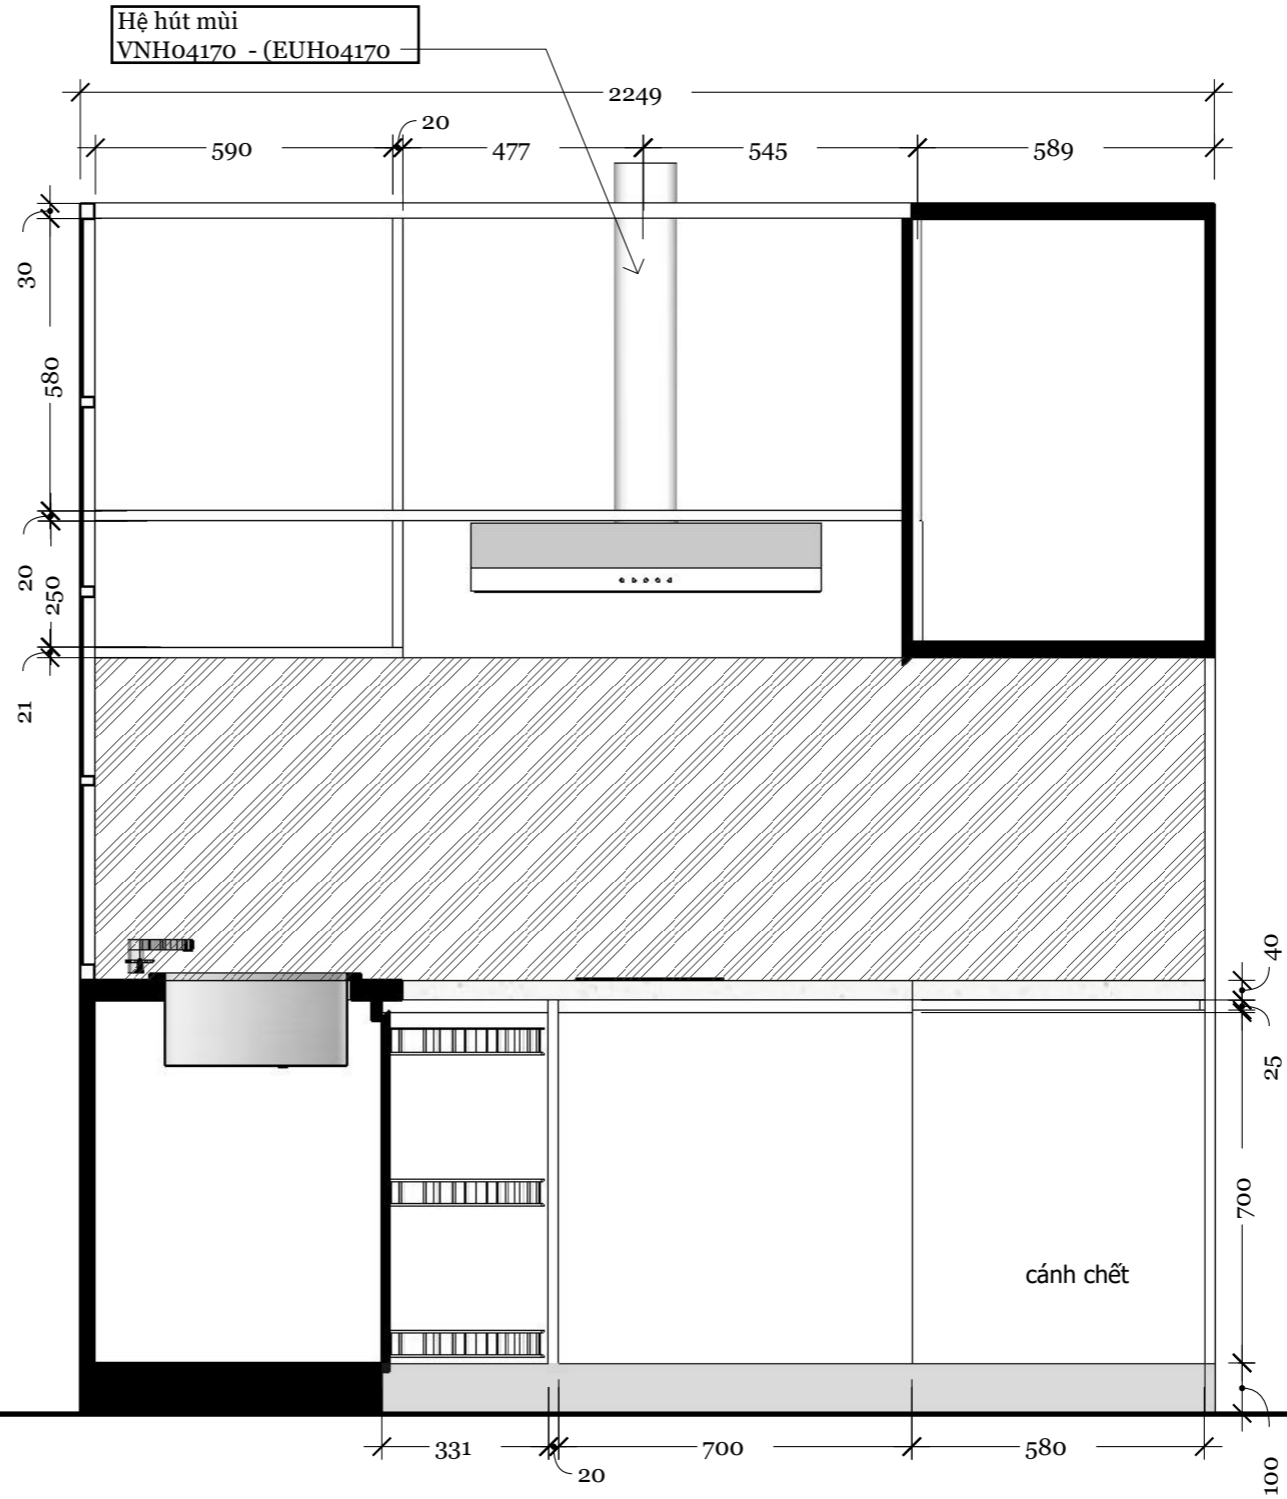

Hệ xoay bán kính để vật dụng bếp Hoa Đạt SP12800D

Lưu ý:
1. Gỗ hoàn thiện là gỗ **MDF, chống thấm, chống ẩm, hoàn thiện sơn nước màu trắng, phù hợp với mặt vân đá Terrazor. Hoặc theo ghi chú**
2. Tuân thủ các quy cách lắp ghép của Hoa Đạt.

1 Mặt cắt 2-A
Tỷ lệ: 1:15

1 Mặt cắt 1-A' bỏ cánh tủ
Tỷ lệ: 1:15

Châu Minh Trí
092 888 1204
Hr3. Eco Green
Phường Tân Thuận Tây
Quận 7
Tp. HCM

CLIENT
Nhà sản xuất và phân phối PHỤ KIỆN NGÀNH GỖ - HOA ĐẠT
0986 799 930
Tòa nhà 180B Đại lộ Bình Dương, Khu phố Đông Ba, Phường Bình Hòa, TP. Thuận An, Tỉnh Bình Dương

PROJECT
Hoa Đạt Showroom

DRAWN BY
KTS Châu Minh Trí
Nội thất Trần Lê Hồng Hạnh

ISSUE

RE-ISSUE

DESCRIPTION
Bản vẽ có tính chất tham khảo, không áp dụng hòa toàn. Sai số có thể thay đổi dựa trên hiện trạng công trình và yêu cầu của chủ đầu tư đưa ra. Thi công cần chịu trách nhiệm trực tiếp trên thực tế.

PAGE NAME :
Mặt cắt 1-A', 2-A T002

PAGE NUMBER :
I-011