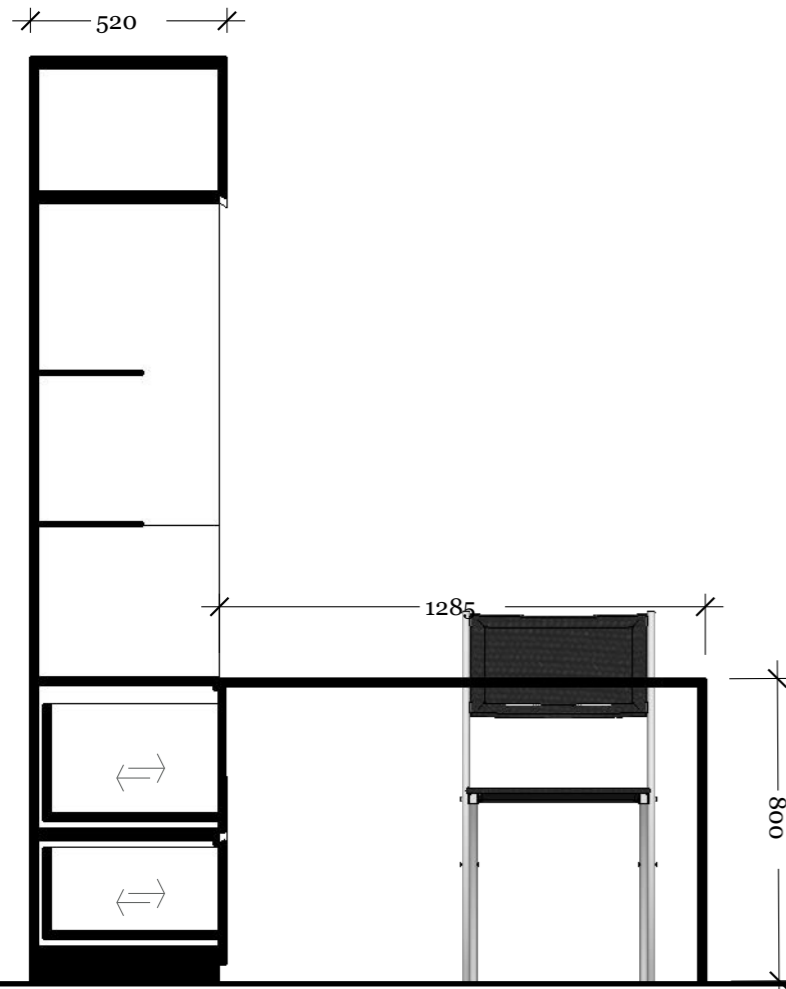

PAGE NAME :
Mặt bằng, mặt tiền, mặt cắt T004

PAGE NUMBER :

I-016

T004

Lưu ý:

1. Gỗ hoàn thiện là gỗ **MDF, chống thấm, chống ẩm, hoàn thiện sơn nước màu trắng.**
2. Sử dụng hệ ray trượt giảm chấn phù hợp với trọng lượng tủ kéo.
3. Vác góc các cạnh sắc.
4. Tuân thủ các quy cách lắp ghép của Hoa Đạt.