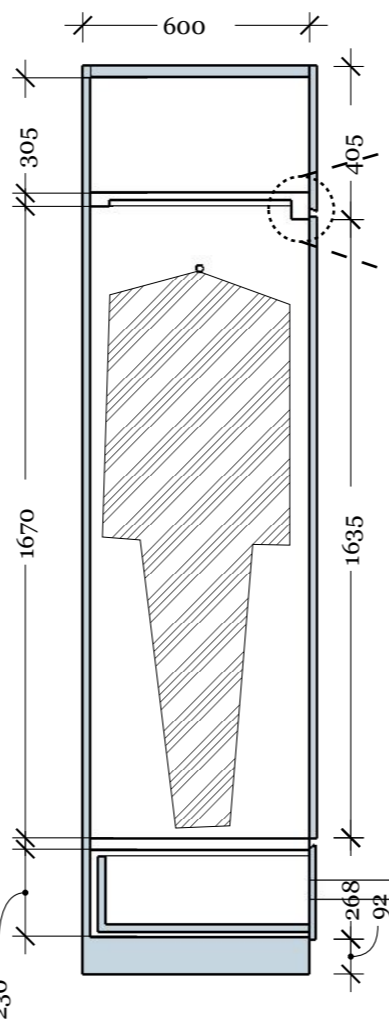

PAGE NAME :
Mặt cắt, chi tiết T004

PAGE NUMBER :

I-015

I
34 Mặt bên
Tỷ lệ: 1:20

I
36 Mặt cắt 2-B
Tỷ lệ: 1:20

I
35 Mặt cắt 1-B
Tỷ lệ: 1:20

I
37 Chi tiết gỗ giường

I
38 Chi tiết cánh tủ
Tỷ lệ: 1:5