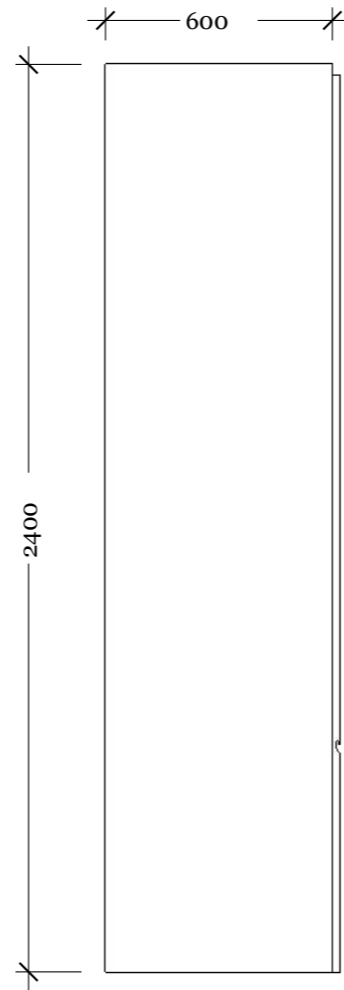

PAGE NAME :

Mục lục

PAGE NUMBER :

I-001

STT	Kí hiệu	Tên
00	Cover Page	
01	I-001	Mục lục
02	I-002	Mặt bằng bố trí
03	I-003	Mặt bằng định vị
04	I-004	Mặt bằng tường - sàn
05	I-005	Mặt cắt 1-1
06	I-006	Mặt cắt 2-2
07	I-007	Mặt cắt A-A, B-B
08	I-008	Mặt cắt C-C
09	I-009	G001 , T001
10	I-010	Mặt cắt 1-A T002
11	I-011	Mặt cắt 1-A', 2-A T002
12	I-012	Mặt bằng M-1, M-2, M-3
13	I-013	Phối cảnh hệ giường
14	I-014	Mặt đứng hệ T003
15	I-015	Mặt cắt, chi tiết T003
16	I-016	Mặt bằng, mặt đứng , mặt cắt T004
17	I-017	Mặt bằng, mặt đứng , mặt cắt T004 khi mở
18	I-018	Phối cảnh 1
19	I-019	Phối cảnh 2
20	I-020	Phối cảnh 3
21	I-021	Phối cảnh 4

- Lưu ý:
- Đệm ngồi là **đệm vải**, kích thước lọt lòng ghế ngồi, **màu xám trắng**.
 - Gỗ hoàn thiện là gỗ **MDF, kháng ẩm, hoàn thiện sơn nước màu trắng**.

T001

I Mặt bên
12 Tỷ lệ: 1:20

I Mặt tiền
13 Tỷ lệ: 1:20