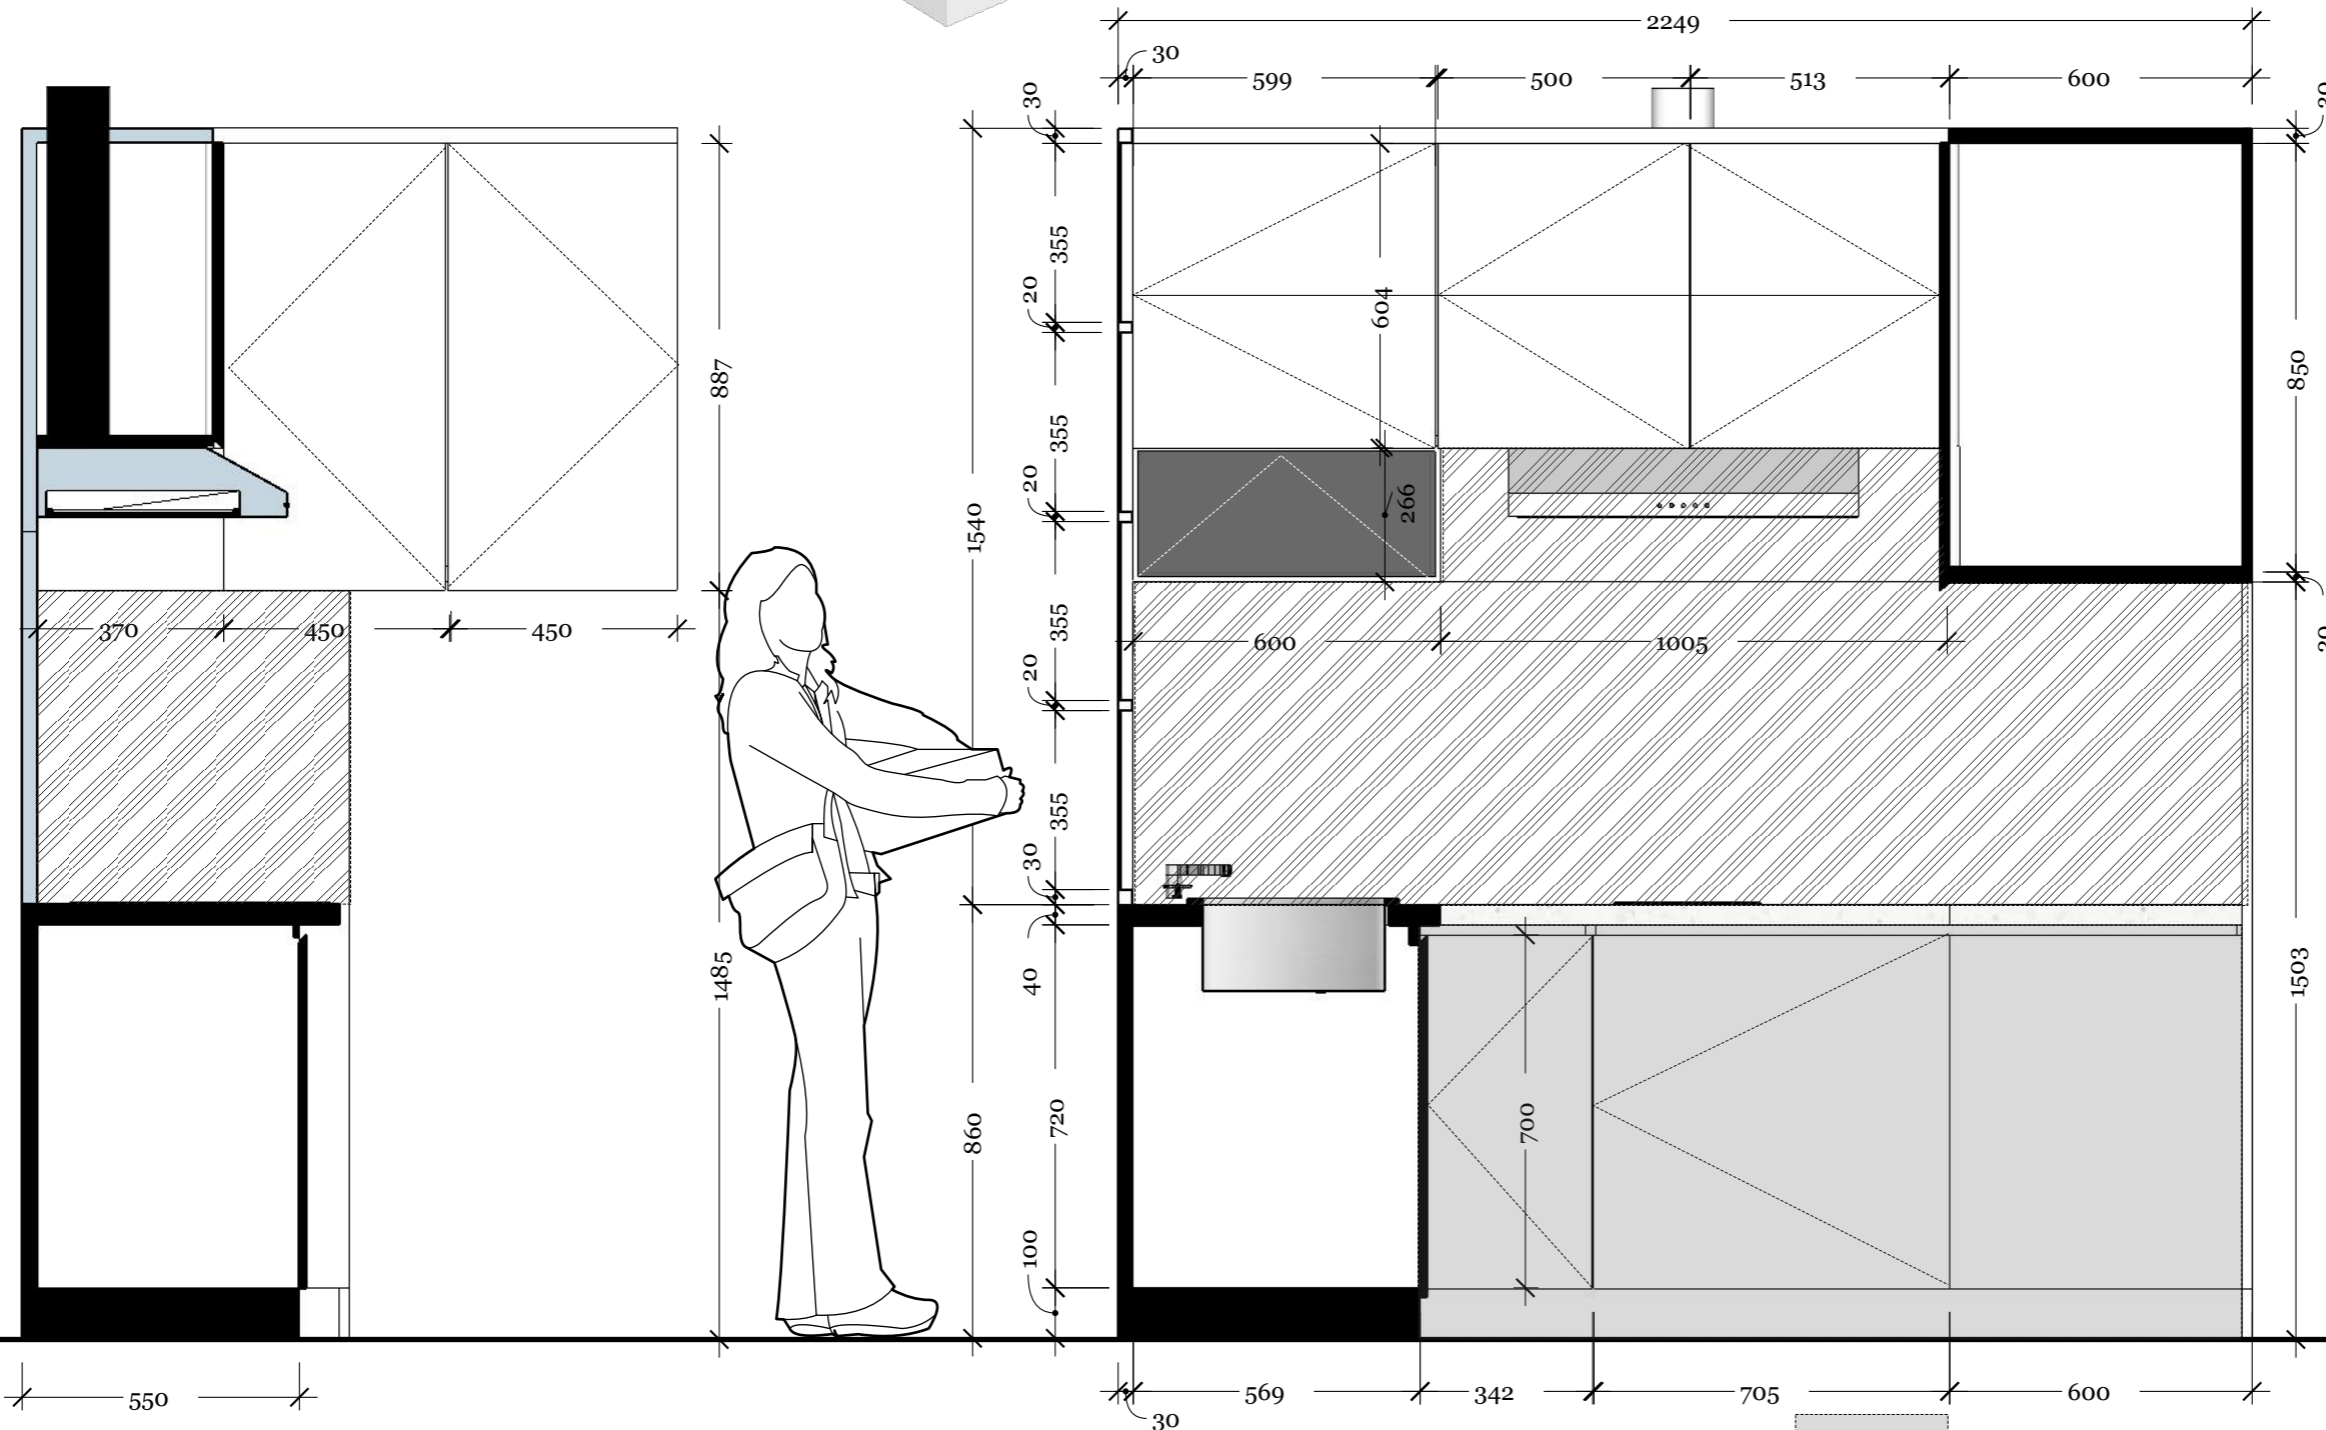

T002

1 Mặt cắt 1-C
Tỷ lệ: 1:15

1 Mặt cắt 1-A
Tỷ lệ: 1:15

- Sơn xám bóng, phủ chống ẩm.
- Kính bóng, màu xám

Châu Minh Trí

092 888 1204
Hr3. Eco Green
Phường Tân Thuận Tây
Quận 7
Tp. HCM

CLIENT

Nhà sản xuất và phân phối PHỤ KIỆN NGÀNH GỖ - HOA ĐẠT

0986 799 930
Tòa nhà 180B Đại lộ Bình Dương,
Khu phố Đông Ba,
Phường Bình Hòa,
TP. Thuận An,
Tỉnh Bình Dương

PROJECT

Hoa Đạt Showroom

DRAWN BY
KTS Châu Minh Trí
Nội thất Trần Lê Hồng Hạnh

ISSUE

RE-ISSUE

DESCRIPTION
Bản vẽ có tính chất tham khảo, không áp dụng hòa toàn. Sai số có thể thay đổi dựa trên hiện trạng công trình và yêu cầu của chủ đầu tư đưa ra. Thi công cần chịu trách nhiệm trực tiếp trên thực tế.

PAGE NAME :
Mặt cắt 1-A T002

PAGE NUMBER :
I-010