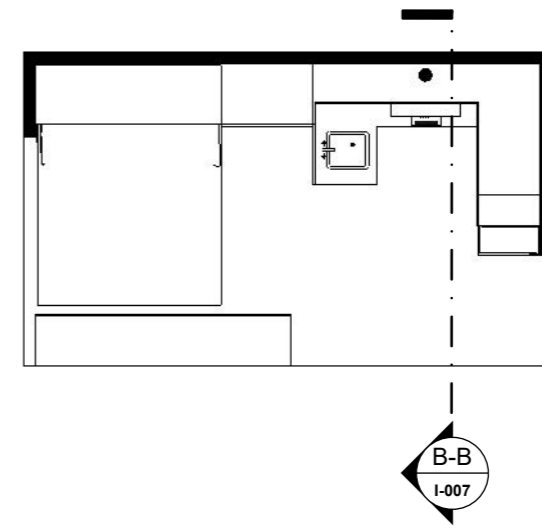

PAGE NAME :
Mặt cắt 2-2

PAGE NUMBER :
I-006

A-A
I-007

I Mặt cắt A-A
06 Tỷ lệ: 1:20

B-B
I-007

I Mặt cắt B-B
07 Tỷ lệ: 1:20

Châu Minh Trí

092 888 1204
Hr3. Eco Green
Phường Tân Thuận Tây
Quận 7
Tp. HCM