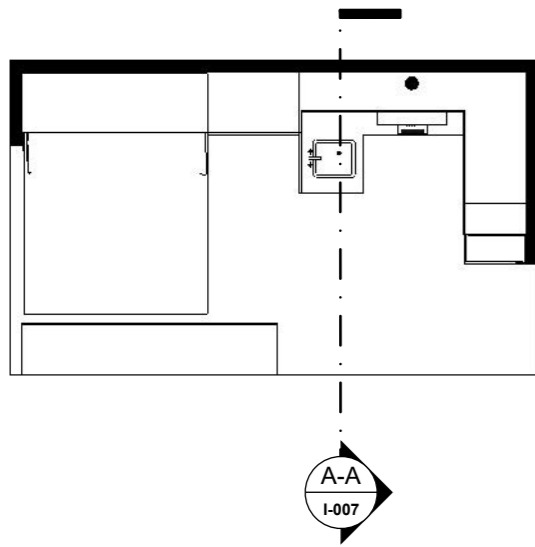

A-A
I-007

I Mặt cắt A-A
06 Tỷ lệ: 1:20

B-B
I-007

I Mặt cắt B-B
07 Tỷ lệ: 1:20

Châu Minh Trí

092 888 1204
Hr3. Eco Green
Phường Tân Thuận Tây
Quận 7
Tp. HCM

CLIENT

Nhà sản xuất và phân phối PHỤ KIỆN NGÀNH GỖ - HOA ĐẠT

0986 799 930
Tòa nhà 180B Đại lộ Bình Dương,
Khu phố Đông Ba,
Phường Bình Hòa,
TP. Thuận An,
Tỉnh Bình Dương

PROJECT

Hoa Đạt Showroom

DRAWN BY

KTS Châu Minh Trí
Nội thất Trần Lê Hồng Hạnh

ISSUE

RE-ISSUE

DESCRIPTION

Bản vẽ có tính chất tham khảo, không áp dụng hòa
toàn. Sai số có thể thay đổi dựa trên hiện trạng công
trình và yêu cầu của chủ đầu tư đưa ra. Thi công cần
chịu trách nhiệm trực tiếp trên thực tế.

PAGE NAME :

Mặt cắt A-A, B-B

PAGE NUMBER :

I-007