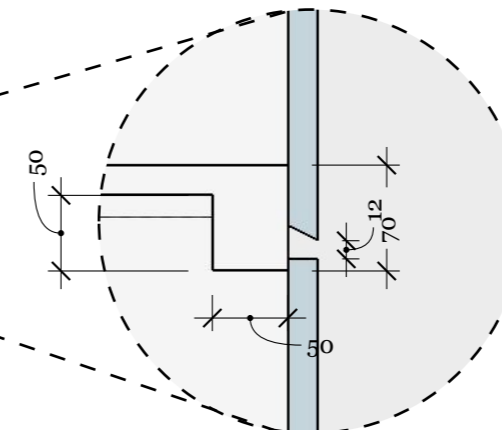

PAGE NAME :
Mặt cắt, chi tiết T004

PAGE NUMBER :

I-015

I
34 Mặt bên
Tỷ lệ: 1:20

I
36 Mặt cắt 2-B
Tỷ lệ: 1:20

I
35 Mặt cắt 1-B
Tỷ lệ: 1:20

I
37 Chi tiết gỗ giường

I
38 Chi tiết cánh tủ
Tỷ lệ: 1:5