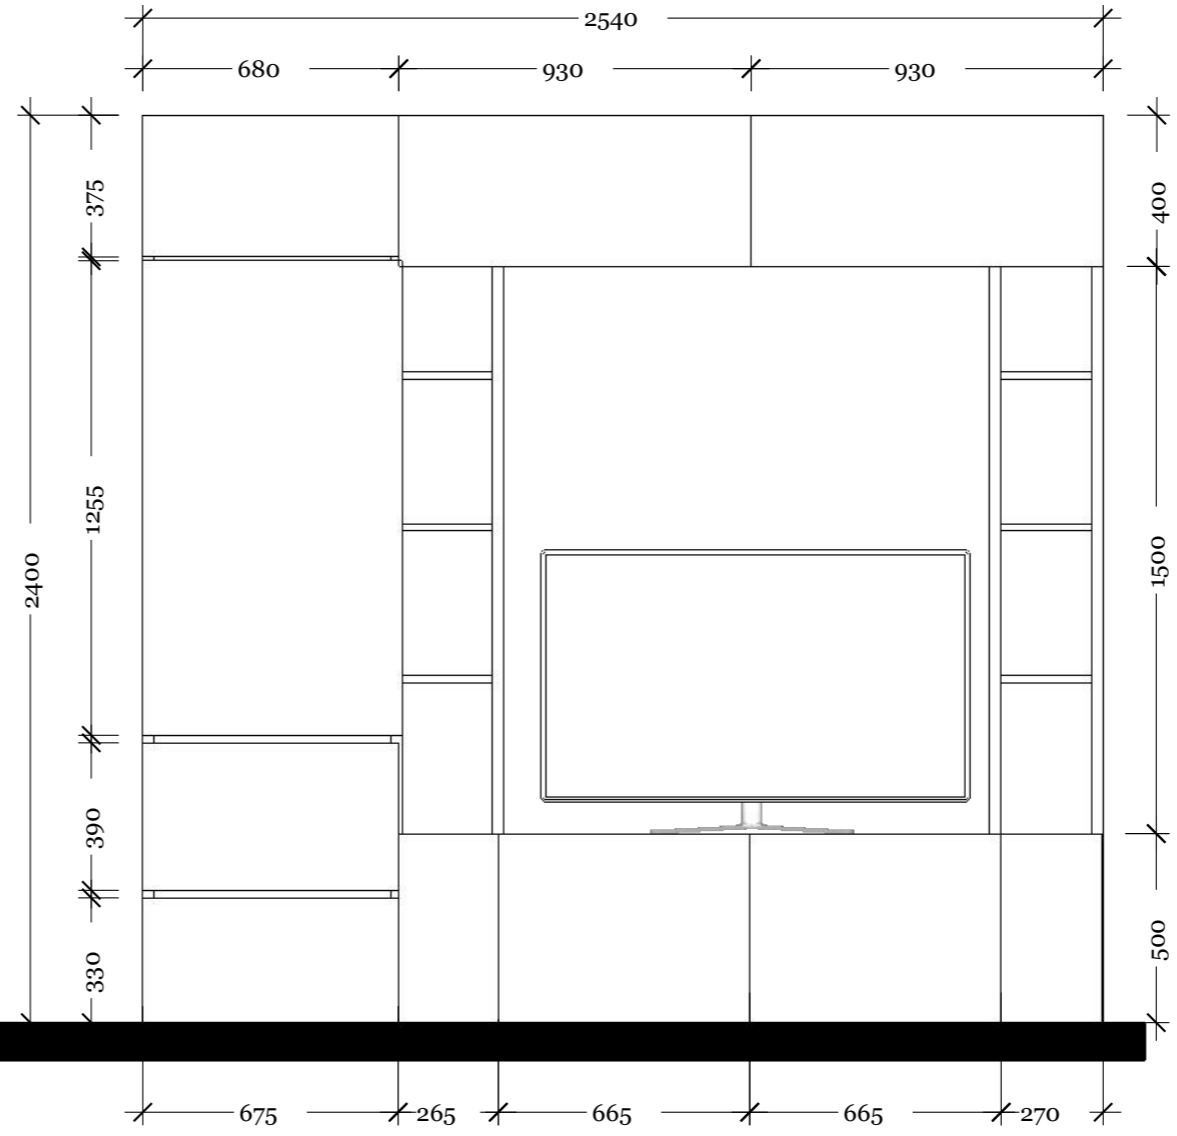

PAGE NAME :
Mặt cắt 1-1

PAGE NUMBER :
I-005

I Mặt cắt 1-1
04 Tỷ lệ: 1:20

1-1
I-006

I
05 Mặt cắt 2-2
Tỷ lệ: 1:20

Châu Minh Trí

092 888 1204
Hr3. Eco Green
Phường Tân Thuận Tây
Quận 7
Tp. HCM

CLIENT
**Nhà sản xuất và
phân phối
PHỤ KIỆN NGÀNH
GỖ - HOA ĐẠT**
0986 799 930
Tòa nhà 180B Đại lộ Bình Dương,
Khu phố Đông Ba,
Phường Bình Hòa,
TP. Thuận An,
Tỉnh Bình Dương