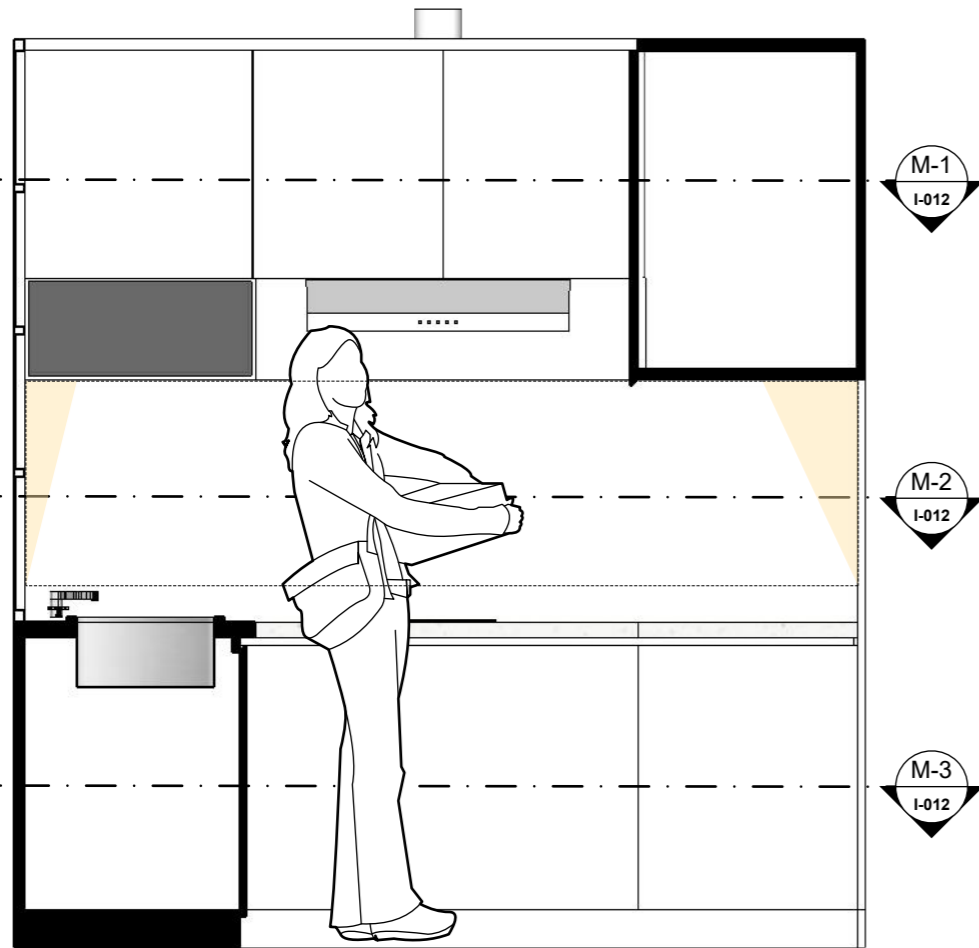

Lưu ý:

1. Gỗ hoàn thiện là gỗ **MDF, chống thấm, chống ẩm, hoàn thiện sơn nước màu trắng, phù hợp với mặt vân đá Terrazor. Hoặc theo ghi chú**

2. Mặt đá Terrazo Màu trắng, hạt nhỏ.

3. Bồn rửa sử dụng loại đơn kích thước theo bản vẽ hoặc tương tự. Chất liệu Inox.

4. Bếp từ loại nhỏ KAFF KF-330DI, 2 bếp, không dùng bếp ga cho không gian nhỏ.

5. Tuân thủ các quy cách lắp ghép của Hoa Đạt.

Line đèn led âm gỗ, màu vàng nâu 1500k, 12v/12w, cấp nguồn theo điện showroom

Châu Minh Trí

092 888 1204
Hr3. Eco Green
Phường Tân Thuận Tây
Quận 7
Tp. HCM

CLIENT

Nhà sản xuất và phân phối PHỤ KIỆN NGÀNH GỖ - HOA ĐẠT

0986 799 930
Tòa nhà 180B Đại lộ Bình Dương,
Khu phố Đông Ba,
Phường Bình Hòa,
TP. Thuận An,
Tỉnh Bình Dương

PROJECT

Hoa Đạt Showroom

DRAWN BY

KTS Châu Minh Trí
Nội thất Trần Lê Hồng Hạnh

ISSUE

RE-ISSUE

DESCRIPTION

Bản vẽ có tính chất tham khảo, không áp dụng hòa toàn. Sai số có thể thay đổi dựa trên hiện trạng công trình và yêu cầu của chủ đầu tư đưa ra. Thi công cần chịu trách nhiệm trực tiếp trên thực tế.

PAGE NAME :

Mặt bằng M-1, M-2, M-3

PAGE NUMBER :

I-012