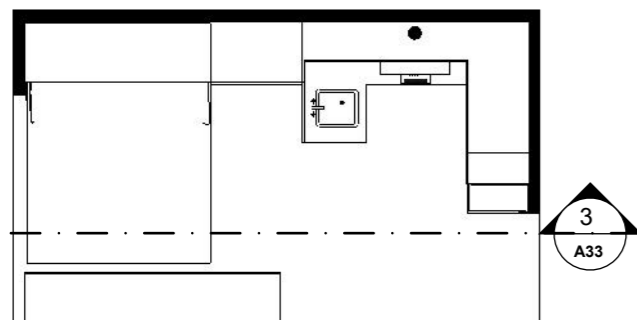

PAGE NAME :
Mặt cắt 1-1

PAGE NUMBER :
I-005

I Mặt cắt 1-1
04 Tỷ lệ: 1:20

1-1
I-006

I
05 Mặt cắt 2-2
Tỷ lệ: 1:20

Châu Minh Trí

092 888 1204
Hr3. Eco Green
Phường Tân Thuận Tây
Quận 7
Tp. HCM

CLIENT
**Nhà sản xuất và
phân phối
PHỤ KIỆN NGÀNH
GỖ - HOA ĐẠT**
0986 799 930
Tòa nhà 180B Đại lộ Bình Dương,
Khu phố Đông Ba,
Phường Bình Hòa,
TP. Thuận An,
Tỉnh Bình Dương