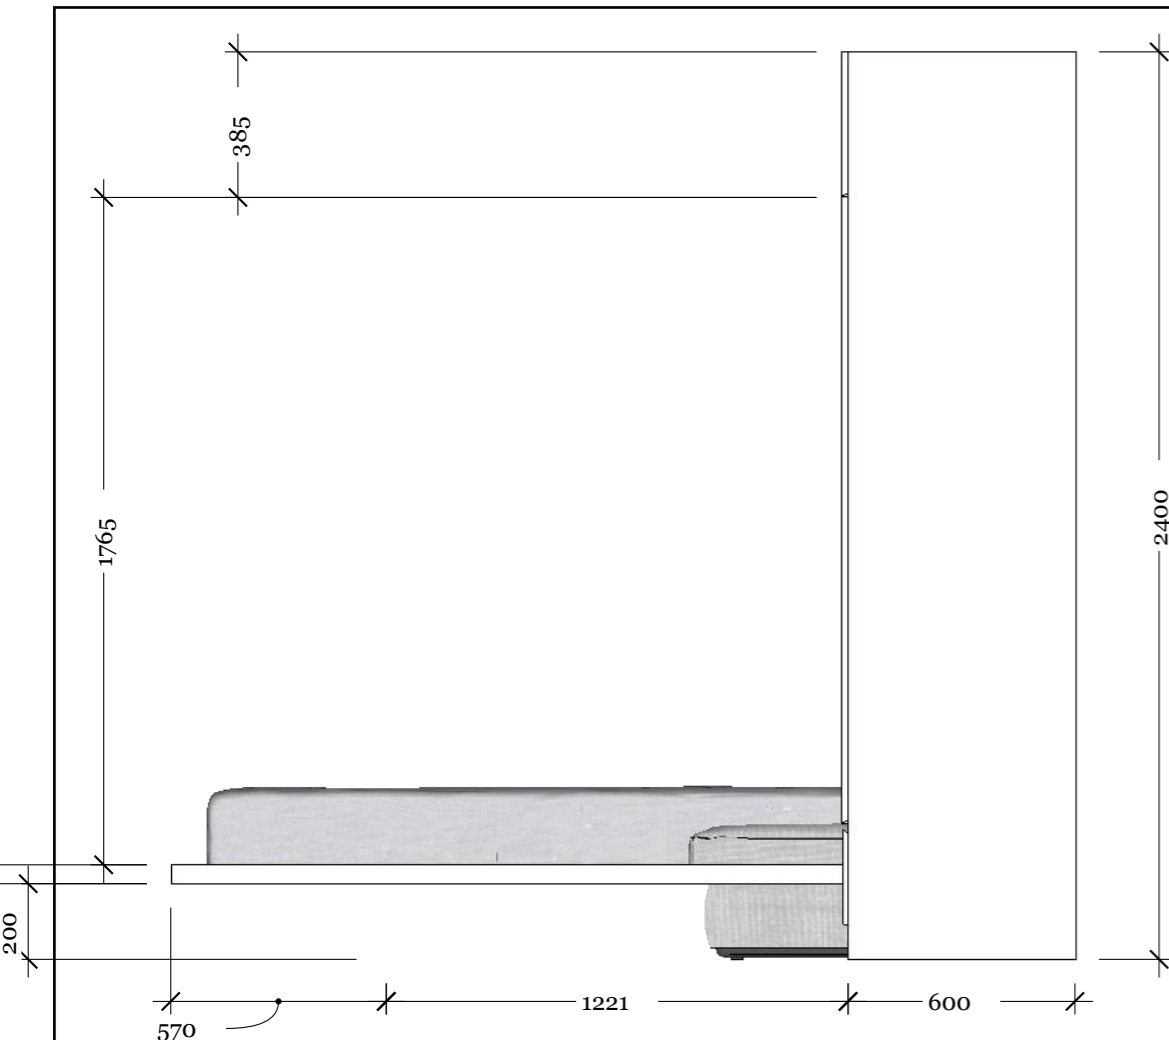

PAGE NAME :
Mặt cắt, chi tiết T004

PAGE NUMBER :

I-015

I
34 Mặt bên
Tỷ lệ: 1:20

I
36 Mặt cắt 2-B
Tỷ lệ: 1:20

I
35 Mặt cắt 1-B
Tỷ lệ: 1:20

I
37 Chi tiết gỗ giường

I
38 Chi tiết cánh tủ
Tỷ lệ: 1:5