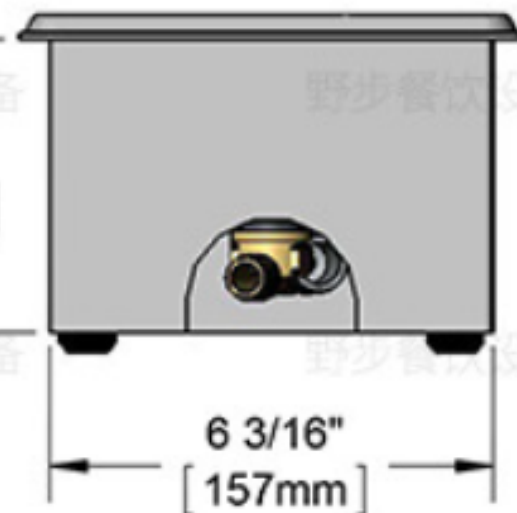

野步餐饮设备

野步餐饮设备

野步餐饮设备

4 1/16" [104mm]

6 3/16" [157mm]