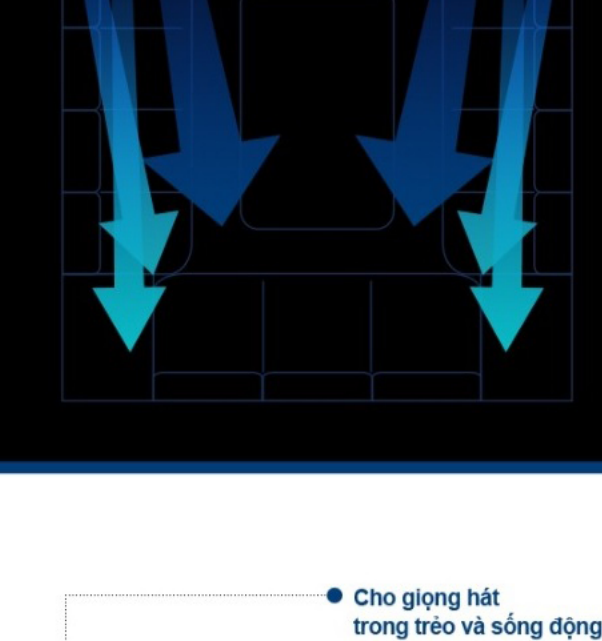

Cho thiết kế sang trọng và khả năng truyền âm chất lượng hơn

• Mặt lưới kim loại của loa tweeter

Bảo vệ loa tweeter đồng thời giúp thể hiện âm thanh ổn định

Có sự phân âm rõ ràng giữa nhạc nền và giọng hát

Âm thanh hoàn hảo không tì vết dành riêng cho karaoke!

Những cổng bass-reflex loa tweeter và woofer được thiết kế tối ưu nhất cho ca hát. Người hát vẫn có thể nghe giọng hát và tiếng nhạc rõ ràng, không lẫn vào nhau, nhờ đó màn biểu diễn ca hát trở nên dễ dàng và hào hứng hơn.