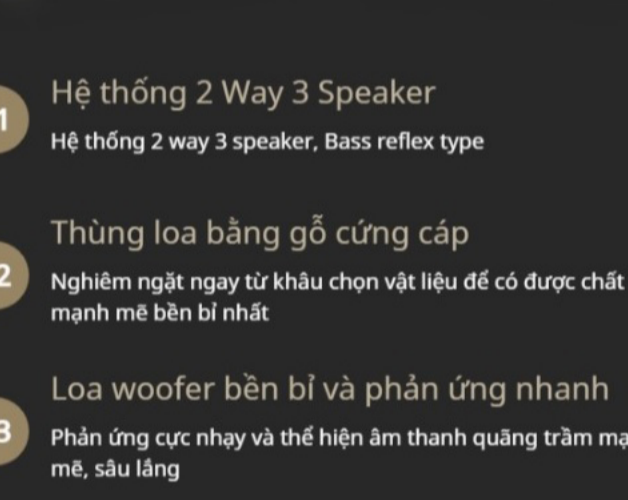

Đường cong tinh xảo với sắc vàng sâm-banh nổi bật

Mặt lưới kim loại hoàn thiện

Vừa đảm bảo chất lượng âm thanh lẫn thẩm mỹ thiết kế

Thể hiện và khuếch tán âm thanh hiệu quả hơn

Tích hợp loa kèn tweeter

Loa kèn tweeter giúp định hướng và tán âm rộng khắp mà nhờ đó âm thanh được thể hiện và khuếch tán hiệu quả trong không gian rộng lớn.

Tối ưu hóa tone giọng từ quãng thấp tới cao

Âm thanh quãng trầm dày dặn, quãng trung rõ ràng quãng cao trong trẻo tự nhiên

Hai loa tweeter được thiết kế ở phía bên trái và bên phải của loa woofer đem đến khả năng trình diễn âm thanh hiệu quả nhất cho không gian karaoke

Tweeter(L) Center Woofer Tweeter(R)

Khuếch tán âm thanh rộng khắp

Các loa tweeter được bố trí hiệu quả nhằm tán âm rộng khắp ra toàn bộ không gian

Cân bằng âm thanh hoàn hảo

Tối ưu hóa riêng cho âm thanh karaoke