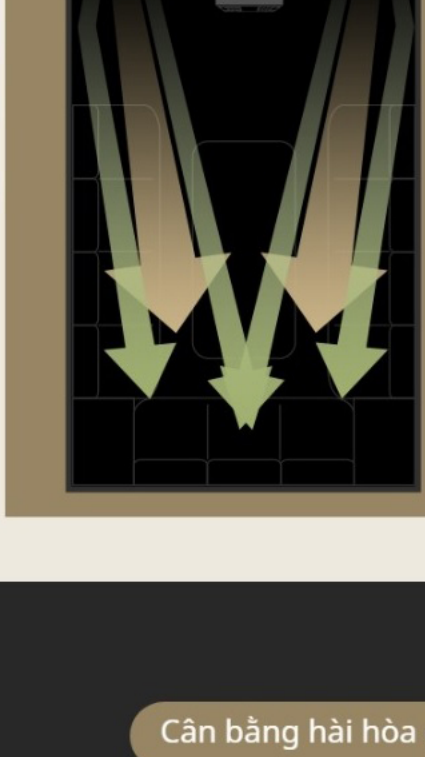

## Kiểu dáng sang trọng với đường cong tinh tế

Màu vàng sâm-banh càng tôn thêm nét sang trọng cho thiết kế.  
Nâng tầm không gian nội thất với TS-G100

**Thiết kế sang trọng với màu sắc và đường cong tinh tế**  
Đường cong tinh xảo với sắc vàng sâm-banh nổi bật

**Mặt lưới kim loại hoàn thiện**  
Vừa đảm bảo chất lượng âm thanh lẫn thẩm mỹ thiết kế

Tối ưu hóa tone giọng từ quãng thấp tới cao

## Âm thanh quang trầm dày dặn, quãng trung rõ ràng quãng cao trong trẻo tự nhiên

Hai loa tweeter được thiết kế ở phía bên trái và bên phải của loa woofer đem đến khả năng trình diễn âm thanh hiệu quả nhất cho không gian karaoke