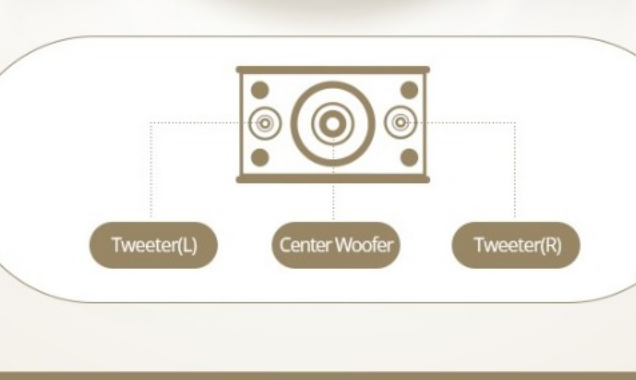

## Kiểu dáng sang trọng với đường cong tinh tế

Màu vàng sâm-banh càng tôn thêm nét sang trọng cho thiết kế.  
Nâng tầm không gian nội thất với TS-G100

**Thiết kế sang trọng với màu sắc và đường cong tinh tế**  
Đường cong tinh xảo với sắc vàng sâm-banh nổi bật

**Mặt lưới kim loại hoàn thiện**  
Vừa đảm bảo chất lượng âm thanh lẫn thẩm mỹ thiết kế

Tối ưu hóa tone giọng từ quãng thấp tới cao

## Âm thanh quang trầm dày dặn, quãng trung rõ ràng quãng cao trong trẻo tự nhiên

Hai loa tweeter được thiết kế ở phía bên trái và bên phải của loa woofer đem đến khả năng trình diễn âm thanh hiệu quả nhất cho không gian karaoke