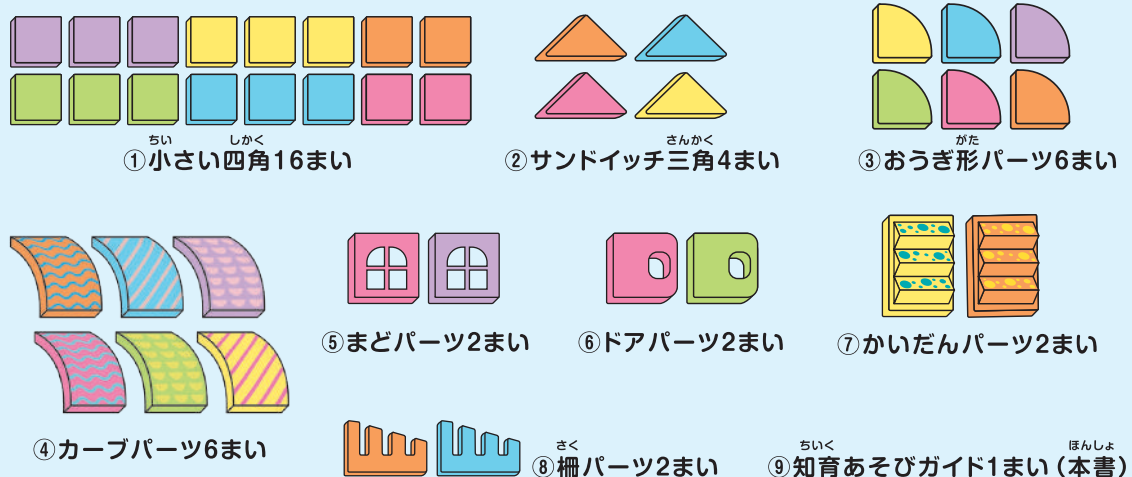

脳を刺激! ひらめく頭に!

ピポラス®

BASIC GUIDE

— 知育あそびガイド —

ラウンドハウス

トンネルハウス

ながくつハウス

ステージハウス

セット内容

ハウス&ラウンドパーツにさわって特徴を知ろう!

きほんの「はこ」をつくってみよう!

曲線を使ってすきな形をつくってみよう!

色々な おうち をつくってみよう!

【おうちの方へ】～途中で崩れてしまったら～

ピタゴラスは年齢にあわせて、いっしょに成長する知育玩具です。低年齢から簡単につけ外しができる磁石を採用しています。途中で崩れてしまうこともあると思いますが、何回も組み立てることで、新しい発想や、より一層の達成感が生まれます。崩れることもピタゴラスあそびの一部として楽しみください。