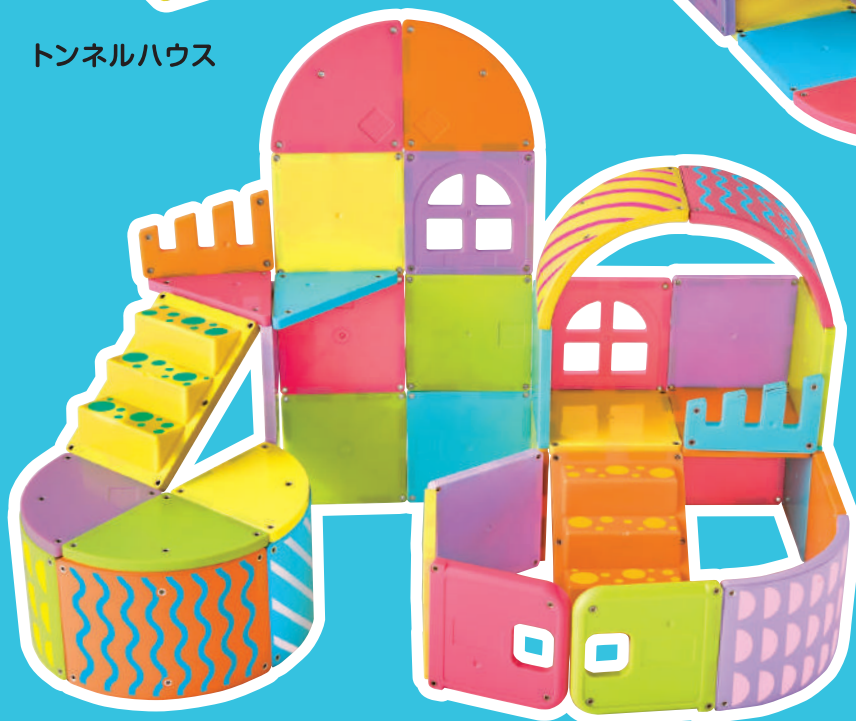

脳を刺激! ひらめく頭に!

ピポラス®

BASIC GUIDE

— 知育あそびガイド —

ラウンドハウス

トンネルハウス

ながくつハウス

ステージハウス

セット内容

ハウス&ラウンドパーツにさわって特徴を知ろう!

きほんの「はこ」をつくってみよう!

曲線を使ってすきな形をつくってみよう!

色々な おうち をつくってみよう!

【おうちの方へ】～途中で崩れてしまったら～

ピタゴラスは年齢にあわせて、いっしょに成長する知育玩具です。低年齢から簡単につけ外しができる磁石を採用しています。途中で崩れてしまうこともあると思いますが、何回も組み立てることで、新しい発想や、より一層の達成感が生まれます。崩れることもピタゴラスあそびの一部として楽しみください。

トンネル
ハウス

カウンター
ハウス

ホールタワー
ハウス

サーカス
テント

つくし
ハウス

ステージ
ハウス

ながくつ
ハウス

ガーデン
ハウス