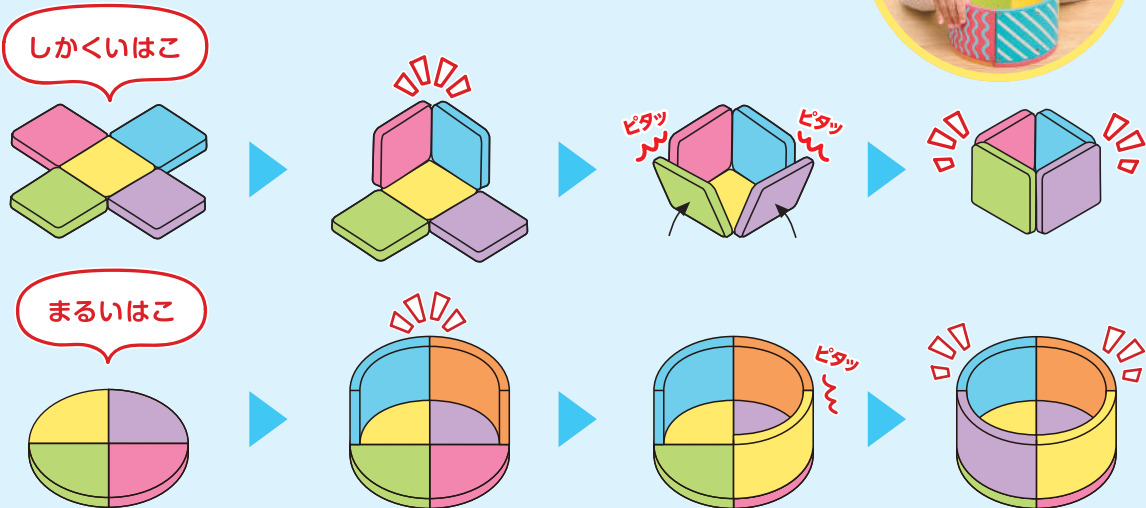

脳を刺激! ひらめく頭に!

ピポラス®

BASIC GUIDE

— 知育あそびガイド —

ラウンドハウス

トンネルハウス

ながくつハウス

ステージハウス

セット内容

ハウス&ラウンドパーツにさわって特徴を知ろう!

きほんの「はこ」をつくってみよう!

曲線を使ってすきな形をつくってみよう!

色々な おうち をつくってみよう!

【おうちの方へ】～途中で崩れてしまったら～

ピタゴラスは年齢にあわせて、いっしょに成長する知育玩具です。低年齢から簡単につけ外しができる磁石を採用しています。途中で崩れてしまうこともあると思いますが、何回も組み立てることで、新しい発想や、より一層の達成感が生まれます。崩れることもピタゴラスあそびの一部として楽しみください。