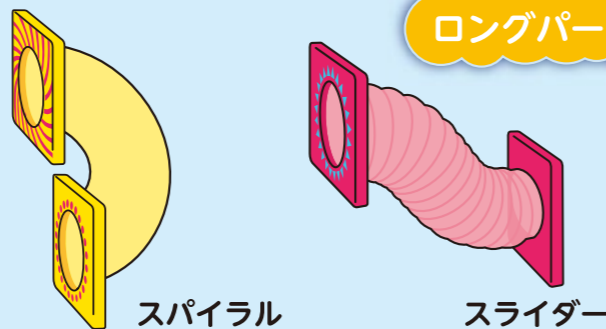

ココから
開いてね

はじめに パーツにさわって特徴を知ろう!

セット内容

①小さい四角
20まい

③長い四角1まい

⑤回転はね1こ

⑦ピタチューブ
カーブ2こ

⑨ピタチューブ
スパイラル1こ

⑩ピタチューブ
スライダー2こ

②サンドイッチ
三角2まい

④おむすび
三角2まい

⑥みずたま
ボール2こ

⑧穴あきボール1こ

⑪知育あそびガイド1まい(本書)

ピタゴラスプレート 平面から立体に挑戦!

ピタチューブ

カーブ

※お様がピタチューブに腕を通したり、無理な力をかけて曲げたりしないようご注意ください。

ロングパーツ

スパイラル

スライダー

ギミックパーツ

⑤回転はね

※回転はねの隙間に指を入れたり、髪の毛や衣類などはさまれないように注意してください。はさまれてケガをする恐れがあります。