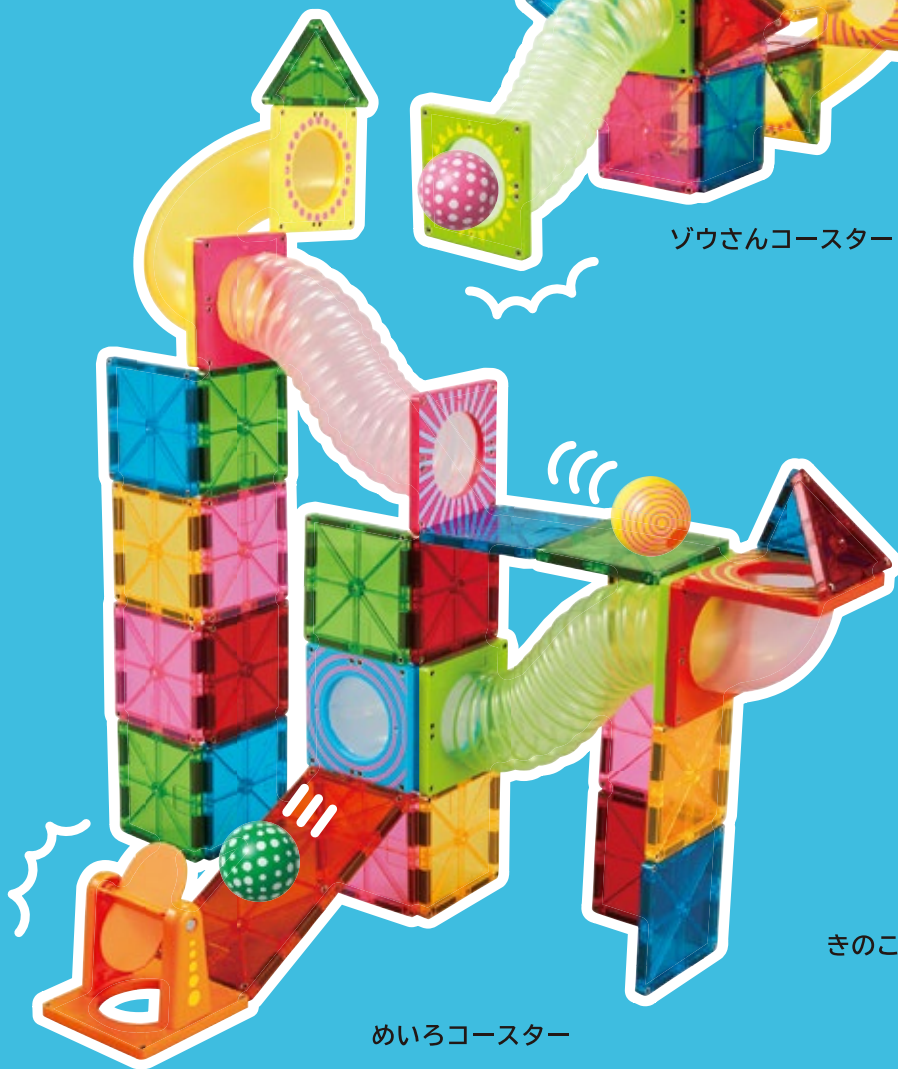

脳を刺激!ひらめく頭に!

ピゴラス®

COASTER GUIDE

— 知育あそびガイド —

ボールコースター

ロング

作り方ヒント
付き

People

ココから
開いてね

はじめに パーツにさわって特徴を知ろう!

セット内容

①小さい四角
20まい

③長い四角1まい

⑤回転はね1こ

⑦ピタチューブ
カーブ2こ

⑨ピタチューブ
スパイラル1こ

予測する

工夫する

試す

ボールは高いところから低いところへ転がるよ!

ロングパーツは支えになるプレートをつけよう!

STEP 3

コースを考えて形にしてみよう!

【おうちの方へ】～途中で崩れてしまったら～
ピタゴラスは年齢にあわせて、いっしょに成長する知育玩具です。低年齢から簡単につけ外しができる磁石を採用しています。途中で崩れてしまうこともありますが、何回も組み立てることで、新しい発想や、より一層の達成感が生まれます。崩れることもピタゴラスあそびの一部として楽しんでください。