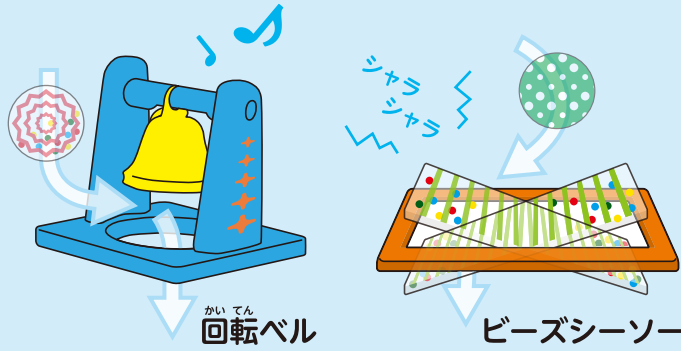

カラフルひこうき
コースター

2つのとうコースター

ファクトリーコースター

ココから
開いてね

はじめに パーツにさわって特徴を知ろう!

セット内容

ピタゴラスプレート 平面から立体に挑戦! 小さなお手てでも持ちやすい薄さです。

ボール

振ったり、転がしたりしてみよう

みずたまボール

サウンドパーツ

クリアビーズボール

シロフォン

ピタチューブ

カーブ

※お様がピタチューブに腕を通したり、無理な力をかけて曲げたりしないようご注意ください。

回転ベル

ビーズシーソー

※回転ベルやビーズシーソーの隙間に指を入れたり、髪の毛や衣類などをはさまれないように注意してください。はさまれてケガをする恐れがあります。

STEP 1

2つのパーツをくっつけるだけでコースターが完成!

転がす

落とす

出し入れする