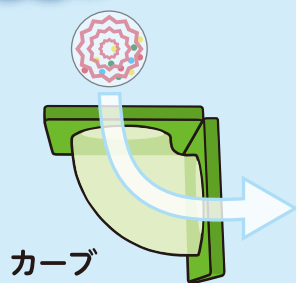

カラフルひこうき
コースター

2つのとうコースター

ファクトリーコースター

ココから
開いてね

はじめに パーツにさわって特徴を知ろう!

セット内容

ピタゴラスプレート 平面から立体に挑戦! 小さなお手てでも持ちやすい薄さです。

ボール

振ったり、転がしたりしてみよう

みずたまボール

サウンドパーツ

クリアビーズボール

シロフォン

ピタチューブ

カーブ

※お様がピタチューブに腕を通したり、無理な力をかけて曲げたりしないようご注意ください。

回転ベル

ビーズシーソー

※回転ベルやビーズシーソーの隙間に指を入れたり、髪の毛や衣類などをはさまれないように注意してください。はさまれてケガをする恐れがあります。

STEP 1

2つのパーツをくっつけるだけでコースターが完成!

転がす

落とす

出し入れする