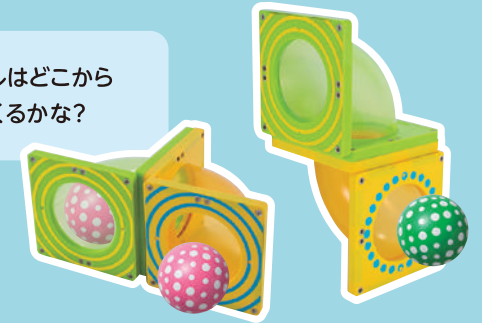

振ったり、転がしたりしてみよう

みずたまボール

サウンドパーツ

クリアビーズボール

シロフォン

ピタチューブ

カーブ

※お様がピタチューブに腕を通したり、無理な力をかけて曲げたりしないようご注意ください。

回転ベル

ビーズシーソー

※回転ベルやビーズシーソーの隙間に指を入れたり、髪の毛や衣類などをはさまれないように注意してください。はさまれてケガをする恐れがあります。

STEP 1

2つのパーツをくっつけるだけでコースターが完成!

転がす

落とす

出し入れする

くっつける

ボールはどこから出てくるかな?

STEP 2

楽しいサウンドパーツで遊びがエンドレス!

重ねる

崩す

組み立てる

ボールが通るとどんな音がするかな?

STEP 4

コースを考えて形にしてみよう!

【おうちの方へ】～途中で崩れてしまったら～
ピタゴラスは年齢にあわせて、いっしょに成長する知育玩具です。1歳から簡単につけ外しができる磁石を採用しています。途中で崩れてしまうこともあると思いますが、何回も組み立てることで、新しい発想や、より一層の達成感が生まれます。崩れることもピタゴラスあそびの一部としてお楽しみください。

ロケットコースター

レベル ★☆☆☆☆