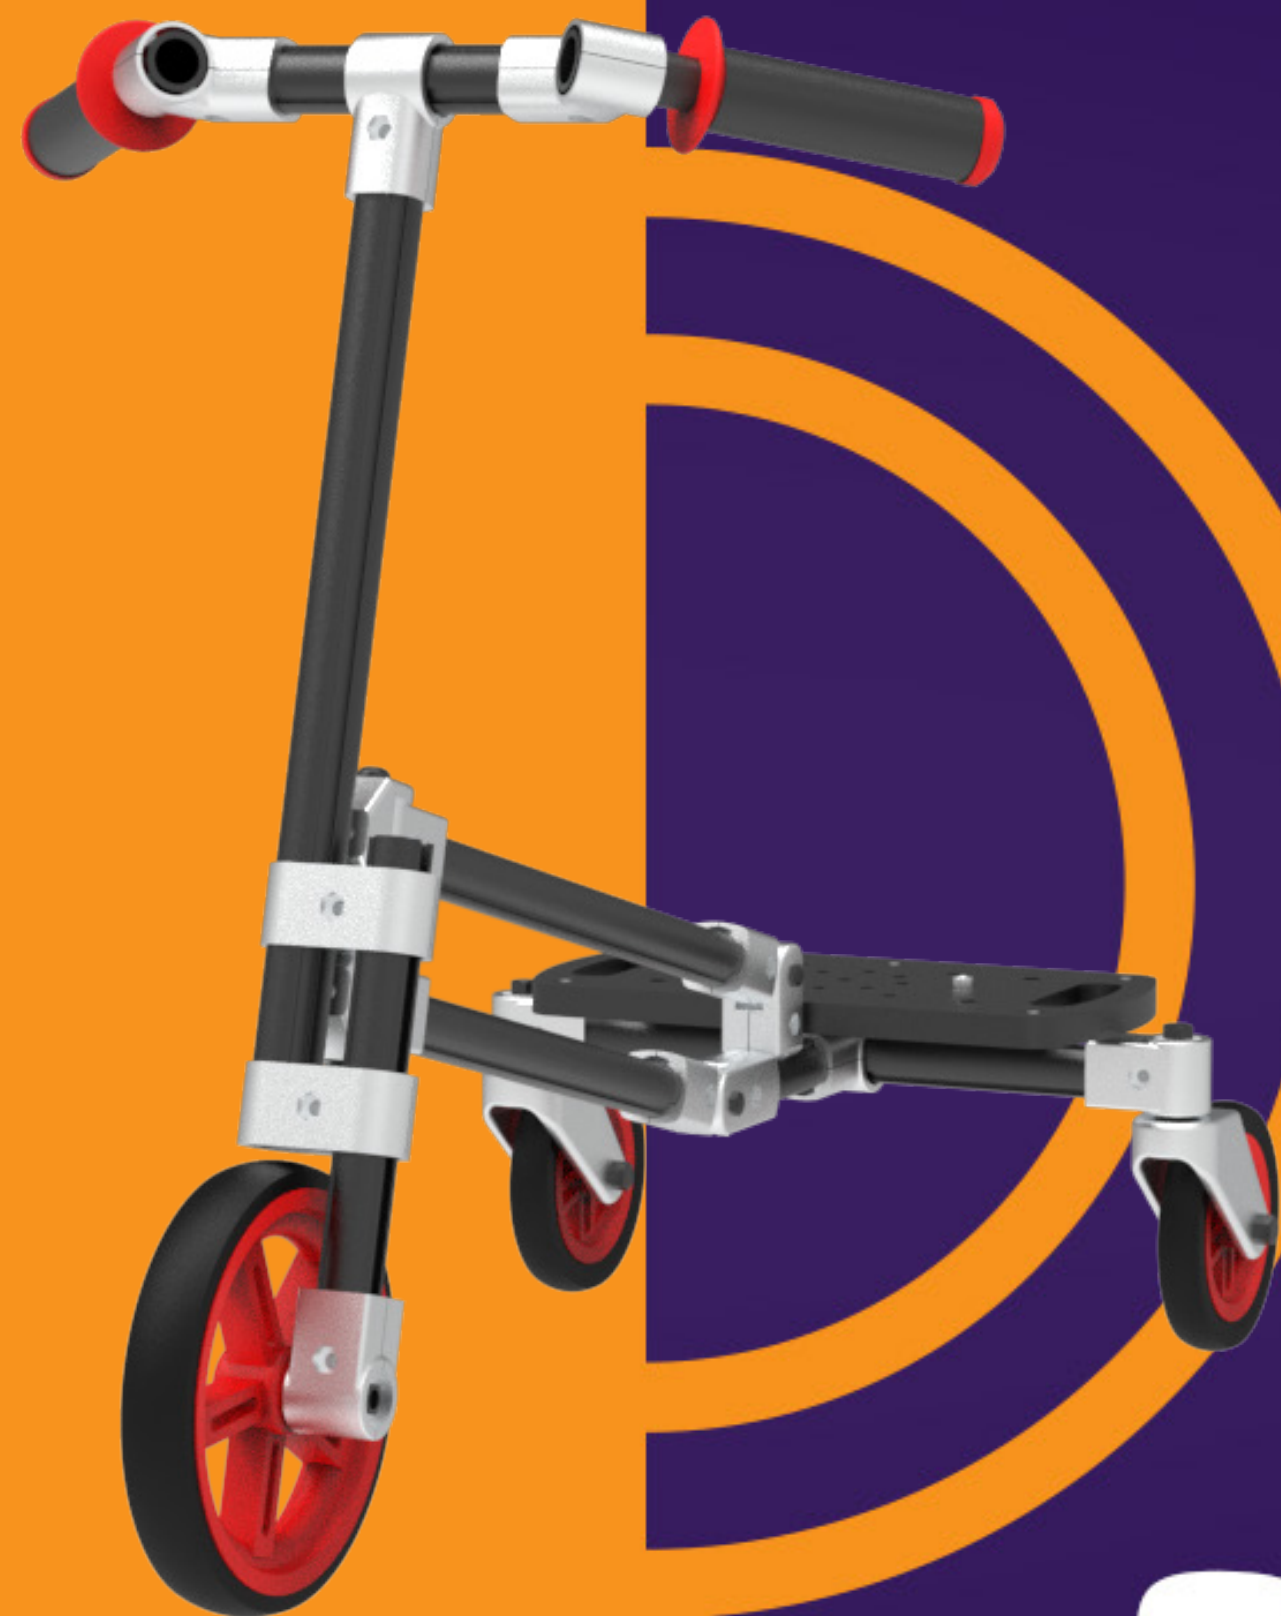

PONYZO

- ĐỘ TUỔI: 1-6 TUỔI
- TỐI ĐA TẢI: <50kg
- THỜI GIAN LẮP RÁP: 30 phút
- CHIỀU CAO GHẾ NGỒI: 20-35cm
- TRỌNG LƯỢNG: 2-3 kg

Scan Me

PNZ-1512

XE LẮP RÁP

SÁNG TẠO

Cho Bé vận động thông minh

LẮP RÁP TỪ ĐẦU ĐẾN CUỐI

- Tự mình lắp ráp hoặc 1 nhóm 2 bạn.
- Khi lắp ráp nhóm thì 1 bạn sắp xếp và chuẩn bị các linh kiện, hỗ trợ cho bạn còn lại lắp ráp.
- Có thể thay đổi vai trò của nhau để thêm vui

--- A, B, C, D, E

CHIA NHỎ CÁC BỘ PHẬN LẮP RÁP