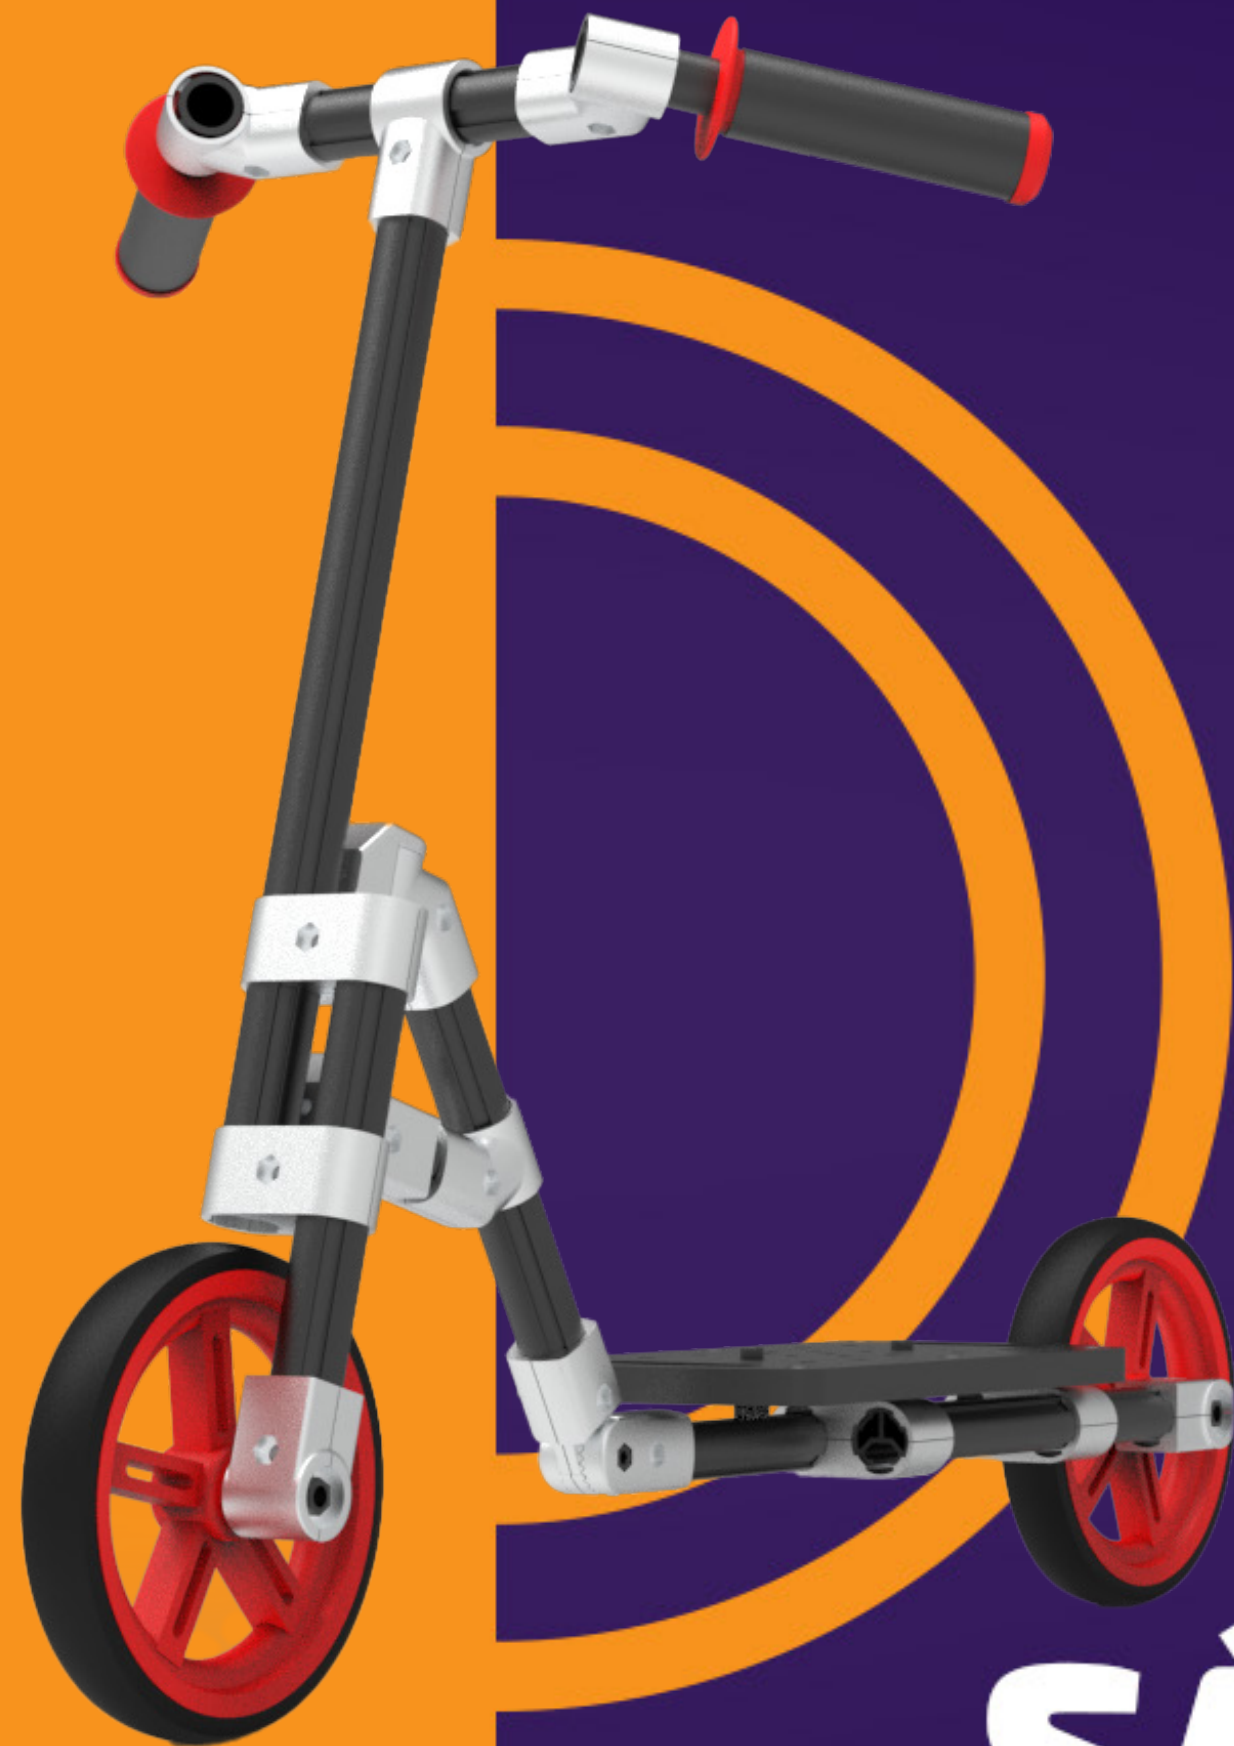

PONYZO

- ĐỘ TUỔI: 1-6 TUỔI
- TỐI ĐA TẢI: <50kg
- THỜI GIAN LẮP RÁP: 30 phút
- CHIỀU CAO GHẾ NGỒI: 20-35cm
- TRỌNG LƯỢNG: 2-3 kg

Scan Me

PNZ-1416

XE LẮP RÁP

SÁNG TẠO

Cho Bé vận động thông minh

LẮP RÁP TỪ ĐẦU ĐẾN CUỐI

- Tự mình lắp ráp hoặc 1 nhóm 2 bạn.
- Khi lắp ráp nhóm thì 1 bạn sắp xếp và chuẩn bị các linh kiện, hỗ trợ cho bạn còn lại lắp ráp.
- Có thể thay đổi vai trò của nhau để thêm vui

--- A, B, C, D, E

CHIA NHỎ CÁC BỘ PHẬN LẮP RÁP