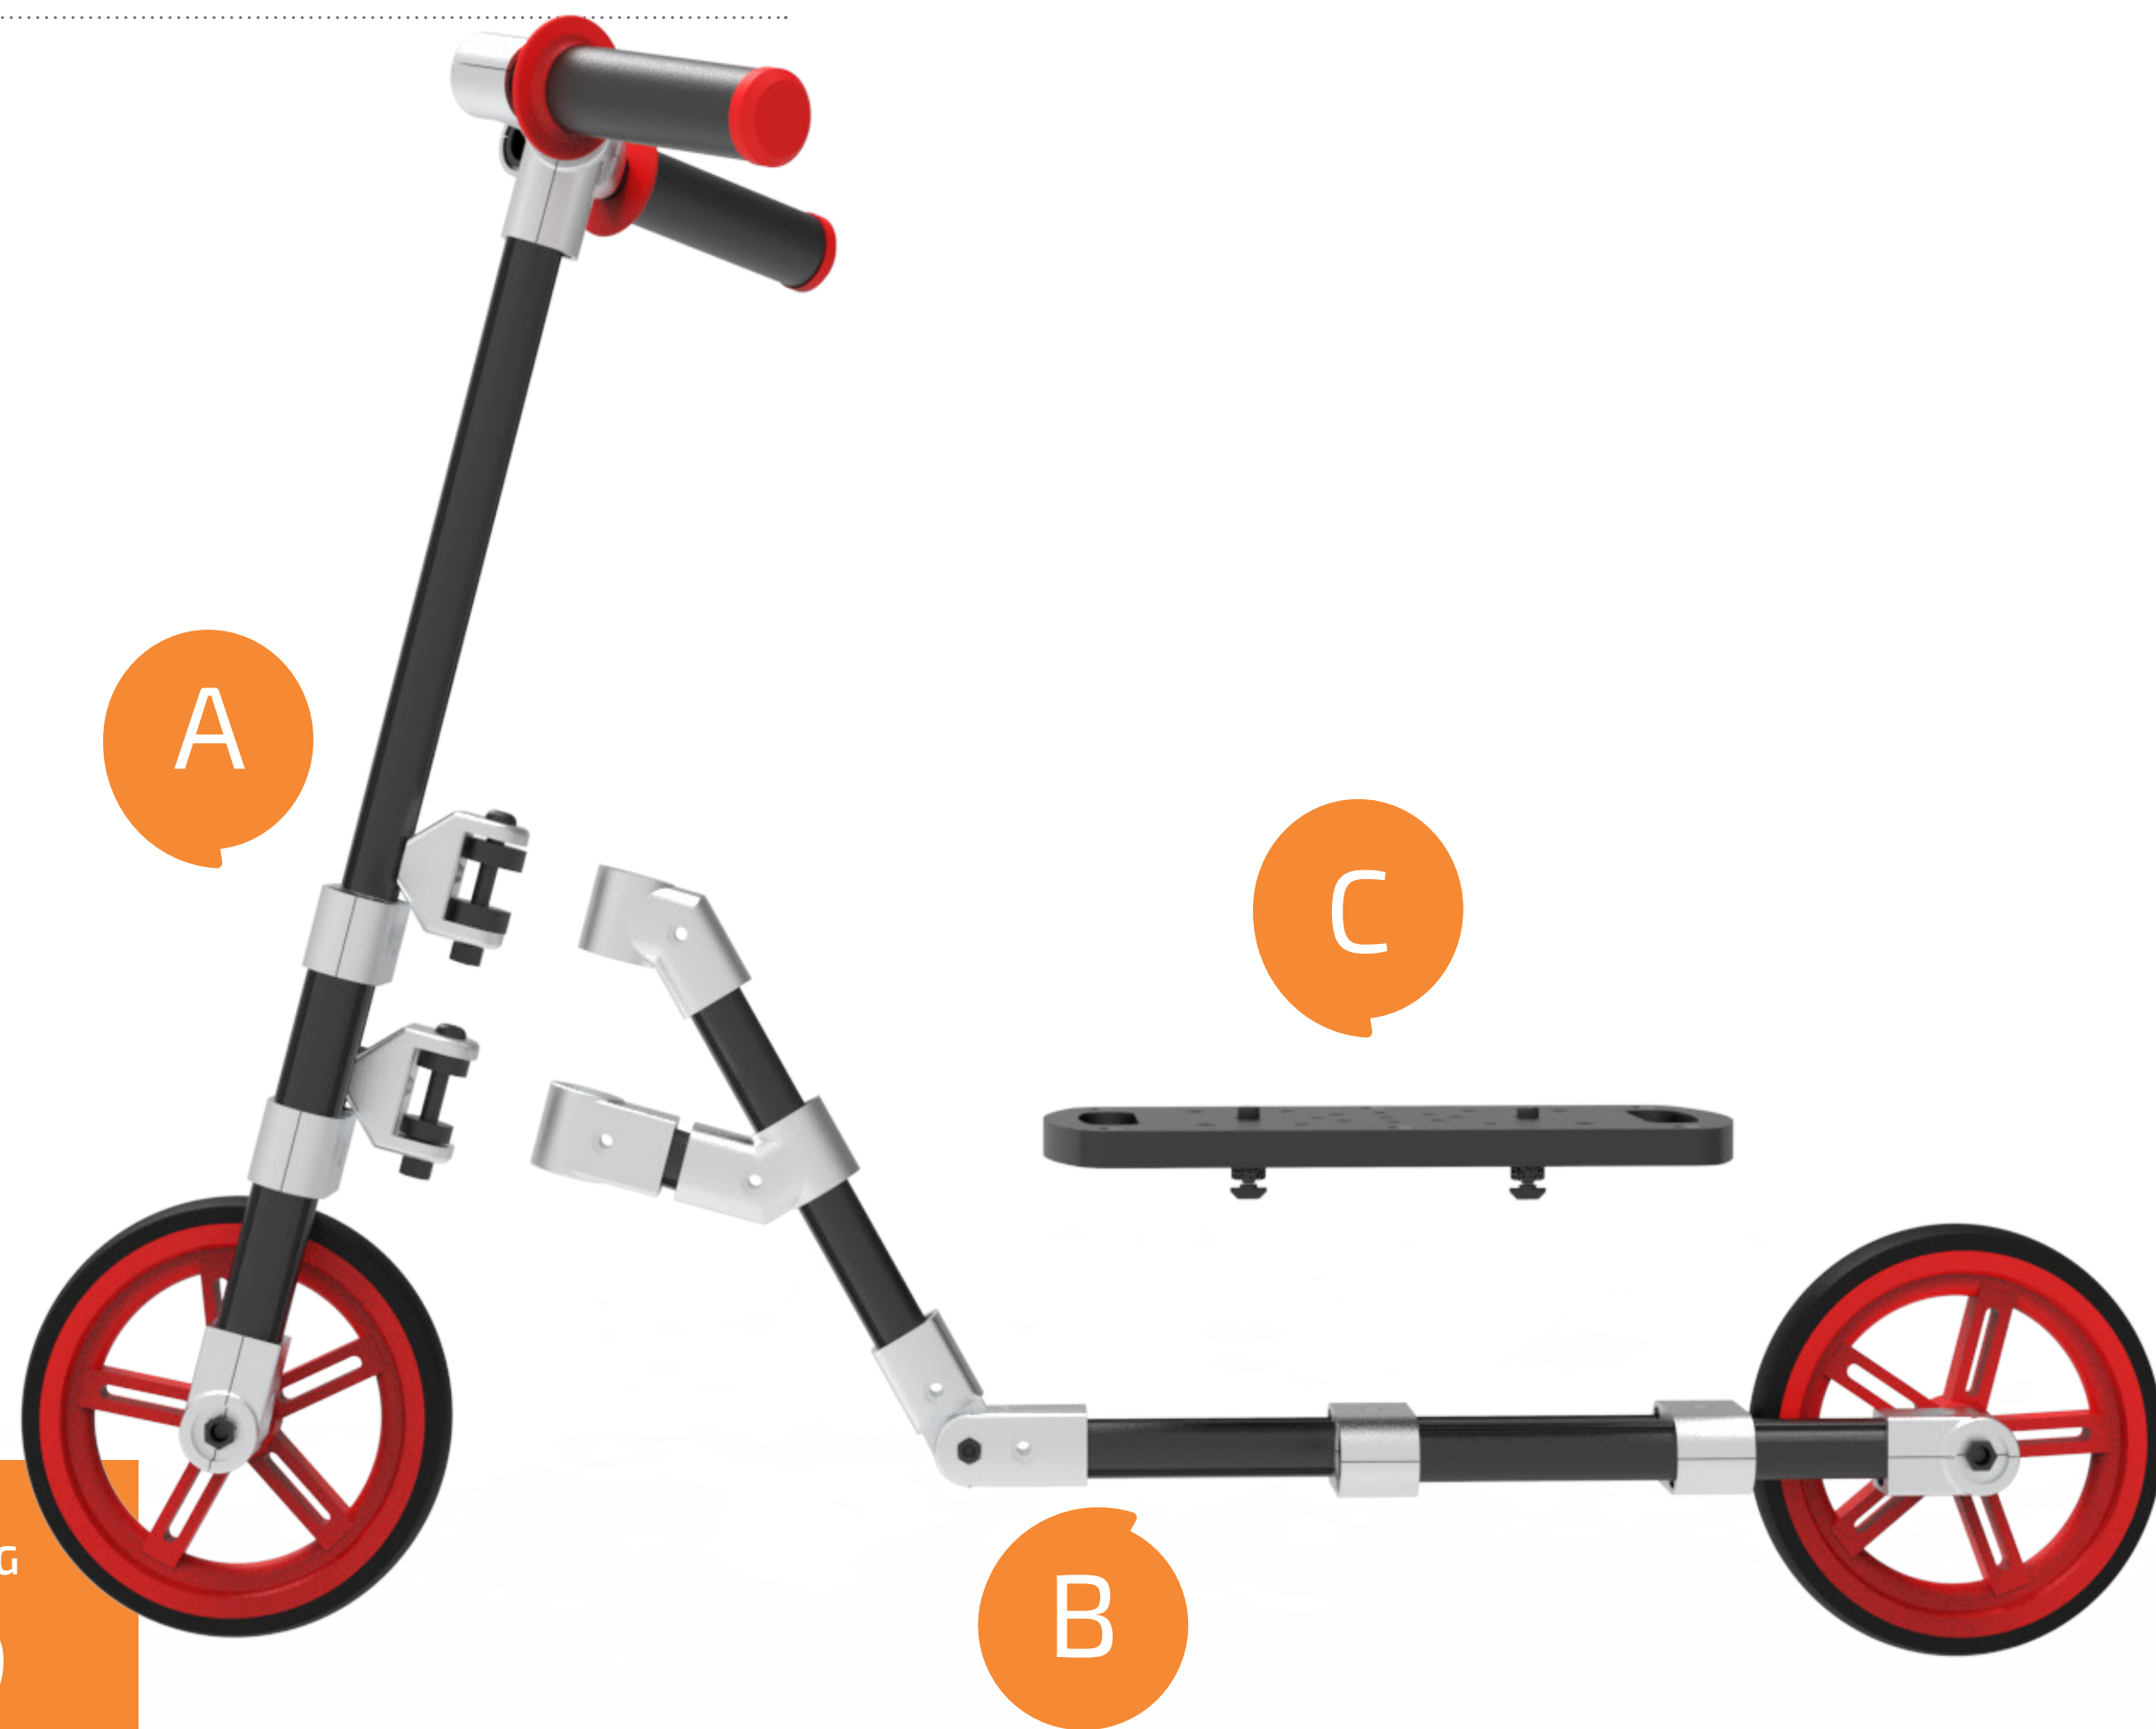

PONYZO

- ĐỘ TUỔI: 1-6 TUỔI
- TỐI ĐA TẢI: <50kg
- THỜI GIAN LẮP RÁP: 30 phút
- CHIỀU CAO GHẾ NGỒI: 20-35cm
- TRỌNG LƯỢNG: 2-3 kg

Scan Me

PNZ-1416

XE LẮP RÁP

SÁNG TẠO

Cho Bé vận động thông minh

LẮP RÁP TỪ ĐẦU ĐẾN CUỐI

- Tự mình lắp ráp hoặc 1 nhóm 2 bạn.
- Khi lắp ráp nhóm thì 1 bạn sắp xếp và chuẩn bị các linh kiện, hỗ trợ cho bạn còn lại lắp ráp.
- Có thể thay đổi vai trò của nhau để thêm vui

--- A, B, C, D, E

CHIA NHỎ CÁC BỘ PHẬN LẮP RÁP

- Khi chúng ta có 2 người hoặc nhiều hơn.
- Chúng ta chia ra lắp ráp các bộ phận riêng biệt.
- Sau đó kết nối các bộ phận lại để hoàn thành sản phẩm.

--- A, B

--- C, D

E

TRANG

< 2 >

BẢNG PHỤ KIỆN CHI TIẾT

STT	PARTNAME	QTY		STT	PARTNAME	QTY	
1	Khớp nối P1	3		15	Ống D-400	1	
2	Khớp nối P2			16	Ống D-350		
3	Khớp nối P3	1		17	Ống D-300	1	
4	Khớp nối P3A			18	Ống D-250	1	
5	Khớp nối P3B			19	Ống D-200	2	
6	Khớp nối P4	4		20	Ống D-150	1	
7	Khớp nối P5	4		21	Ống D-100		
8	Khớp nối P6	1		22	Ống D-50	1	
9	Khớp nối P7	1		23	T1-Tay lái	2	
10	Khớp nối P8			24	Y-Yên xe		
11	Khớp nối P13	2		25	T2-Cọc yên		
12	W3-Bánh xe Lắc			26	S1-Lót chân	1	
13	W1-Bánh xe 120			27	Hộp linh kiện	1	
14	W2-Bánh xe 200	2					