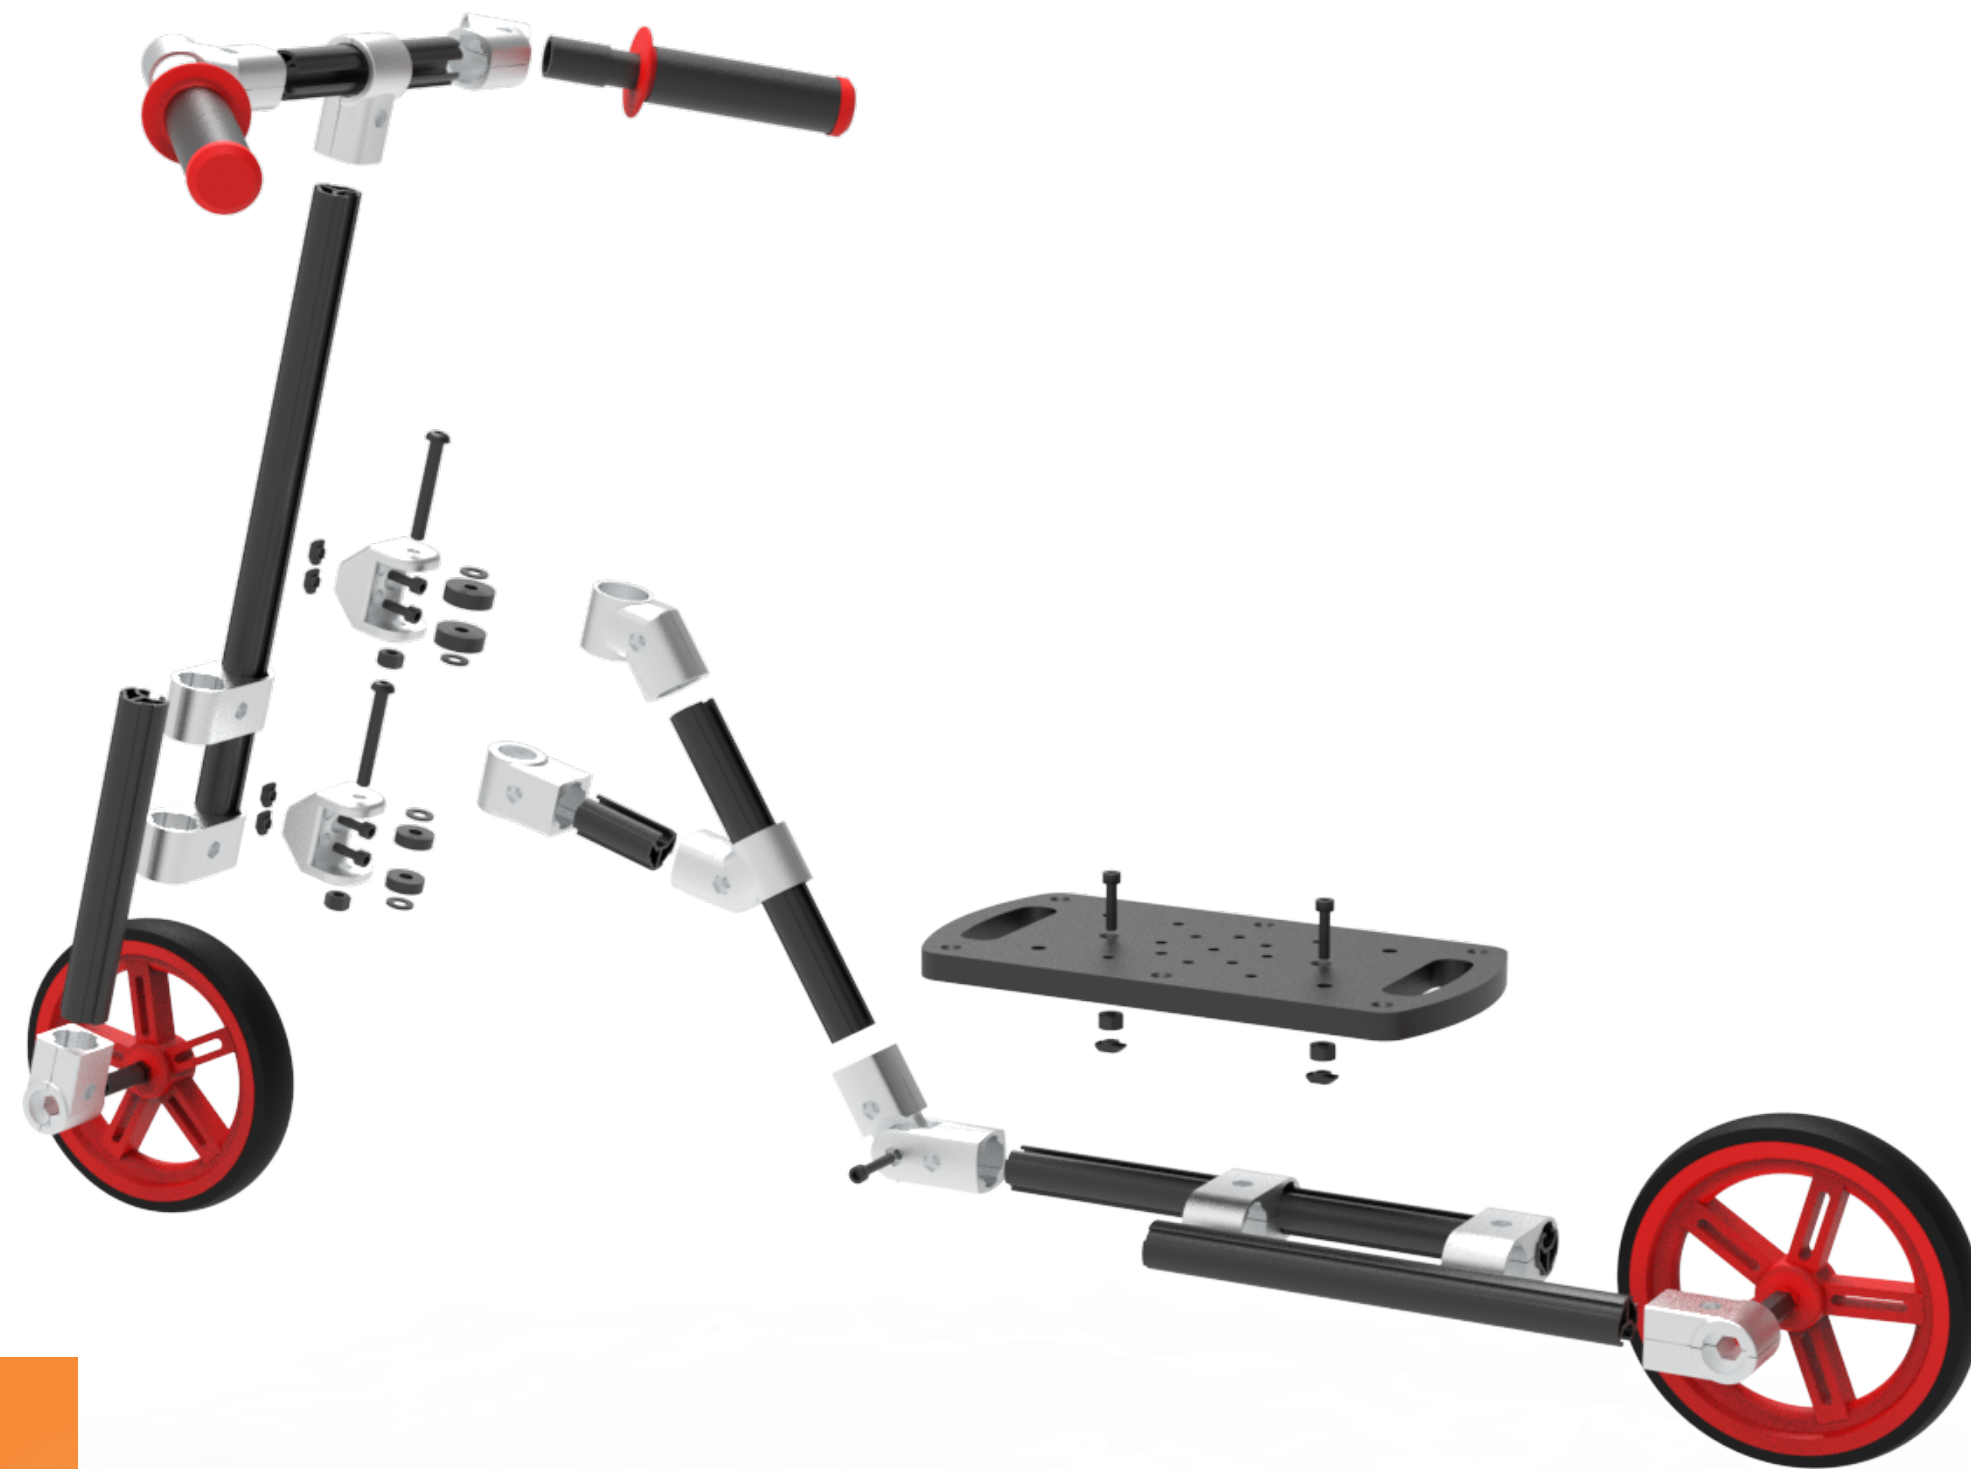

PONYZO

- ĐỘ TUỔI: 1-6 TUỔI
- TỐI ĐA TẢI: <50kg
- THỜI GIAN LẮP RÁP: 30 phút
- CHIỀU CAO GHẾ NGỒI: 20-35cm
- TRỌNG LƯỢNG: 2-3 kg

Scan Me

PNZ-1416

XE LẮP RÁP

SÁNG TẠO

Cho Bé vận động thông minh

LẮP RÁP TỪ ĐẦU ĐẾN CUỐI

- Khi chúng ta có 2 người hoặc nhiều hơn.
- Chúng ta chia ra lắp ráp các bộ phận riêng biệt.
- Sau đó kết nối các bộ phận lại để hoàn thành sản phẩm.

--- A, B

--- C, D

E

TRANG

< 2 >

BẢNG PHỤ KIỆN CHI TIẾT

STT	PARTNAME	QTY		STT	PARTNAME	QTY	
1	Khớp nối P1	3		15	Ống D-400	1	
2	Khớp nối P2			16	Ống D-350		
3	Khớp nối P3	1		17	Ống D-300	1	
4	Khớp nối P3A			18	Ống D-250	1	
5	Khớp nối P3B			19	Ống D-200	2	
6	Khớp nối P4	4		20	Ống D-150	1	
7	Khớp nối P5	4		21	Ống D-100		
8	Khớp nối P6	1		22	Ống D-50	1	
9	Khớp nối P7	1		23	T1-Tay lái	2	
10	Khớp nối P8			24	Y-Yên xe		
11	Khớp nối P13	2		25	T2-Cọc yên		
12	W3-Bánh xe Lắc			26	S1-Lót chân	1	
13	W1-Bánh xe 120			27	Hộp linh kiện	1	
14	W2-Bánh xe 200	2					