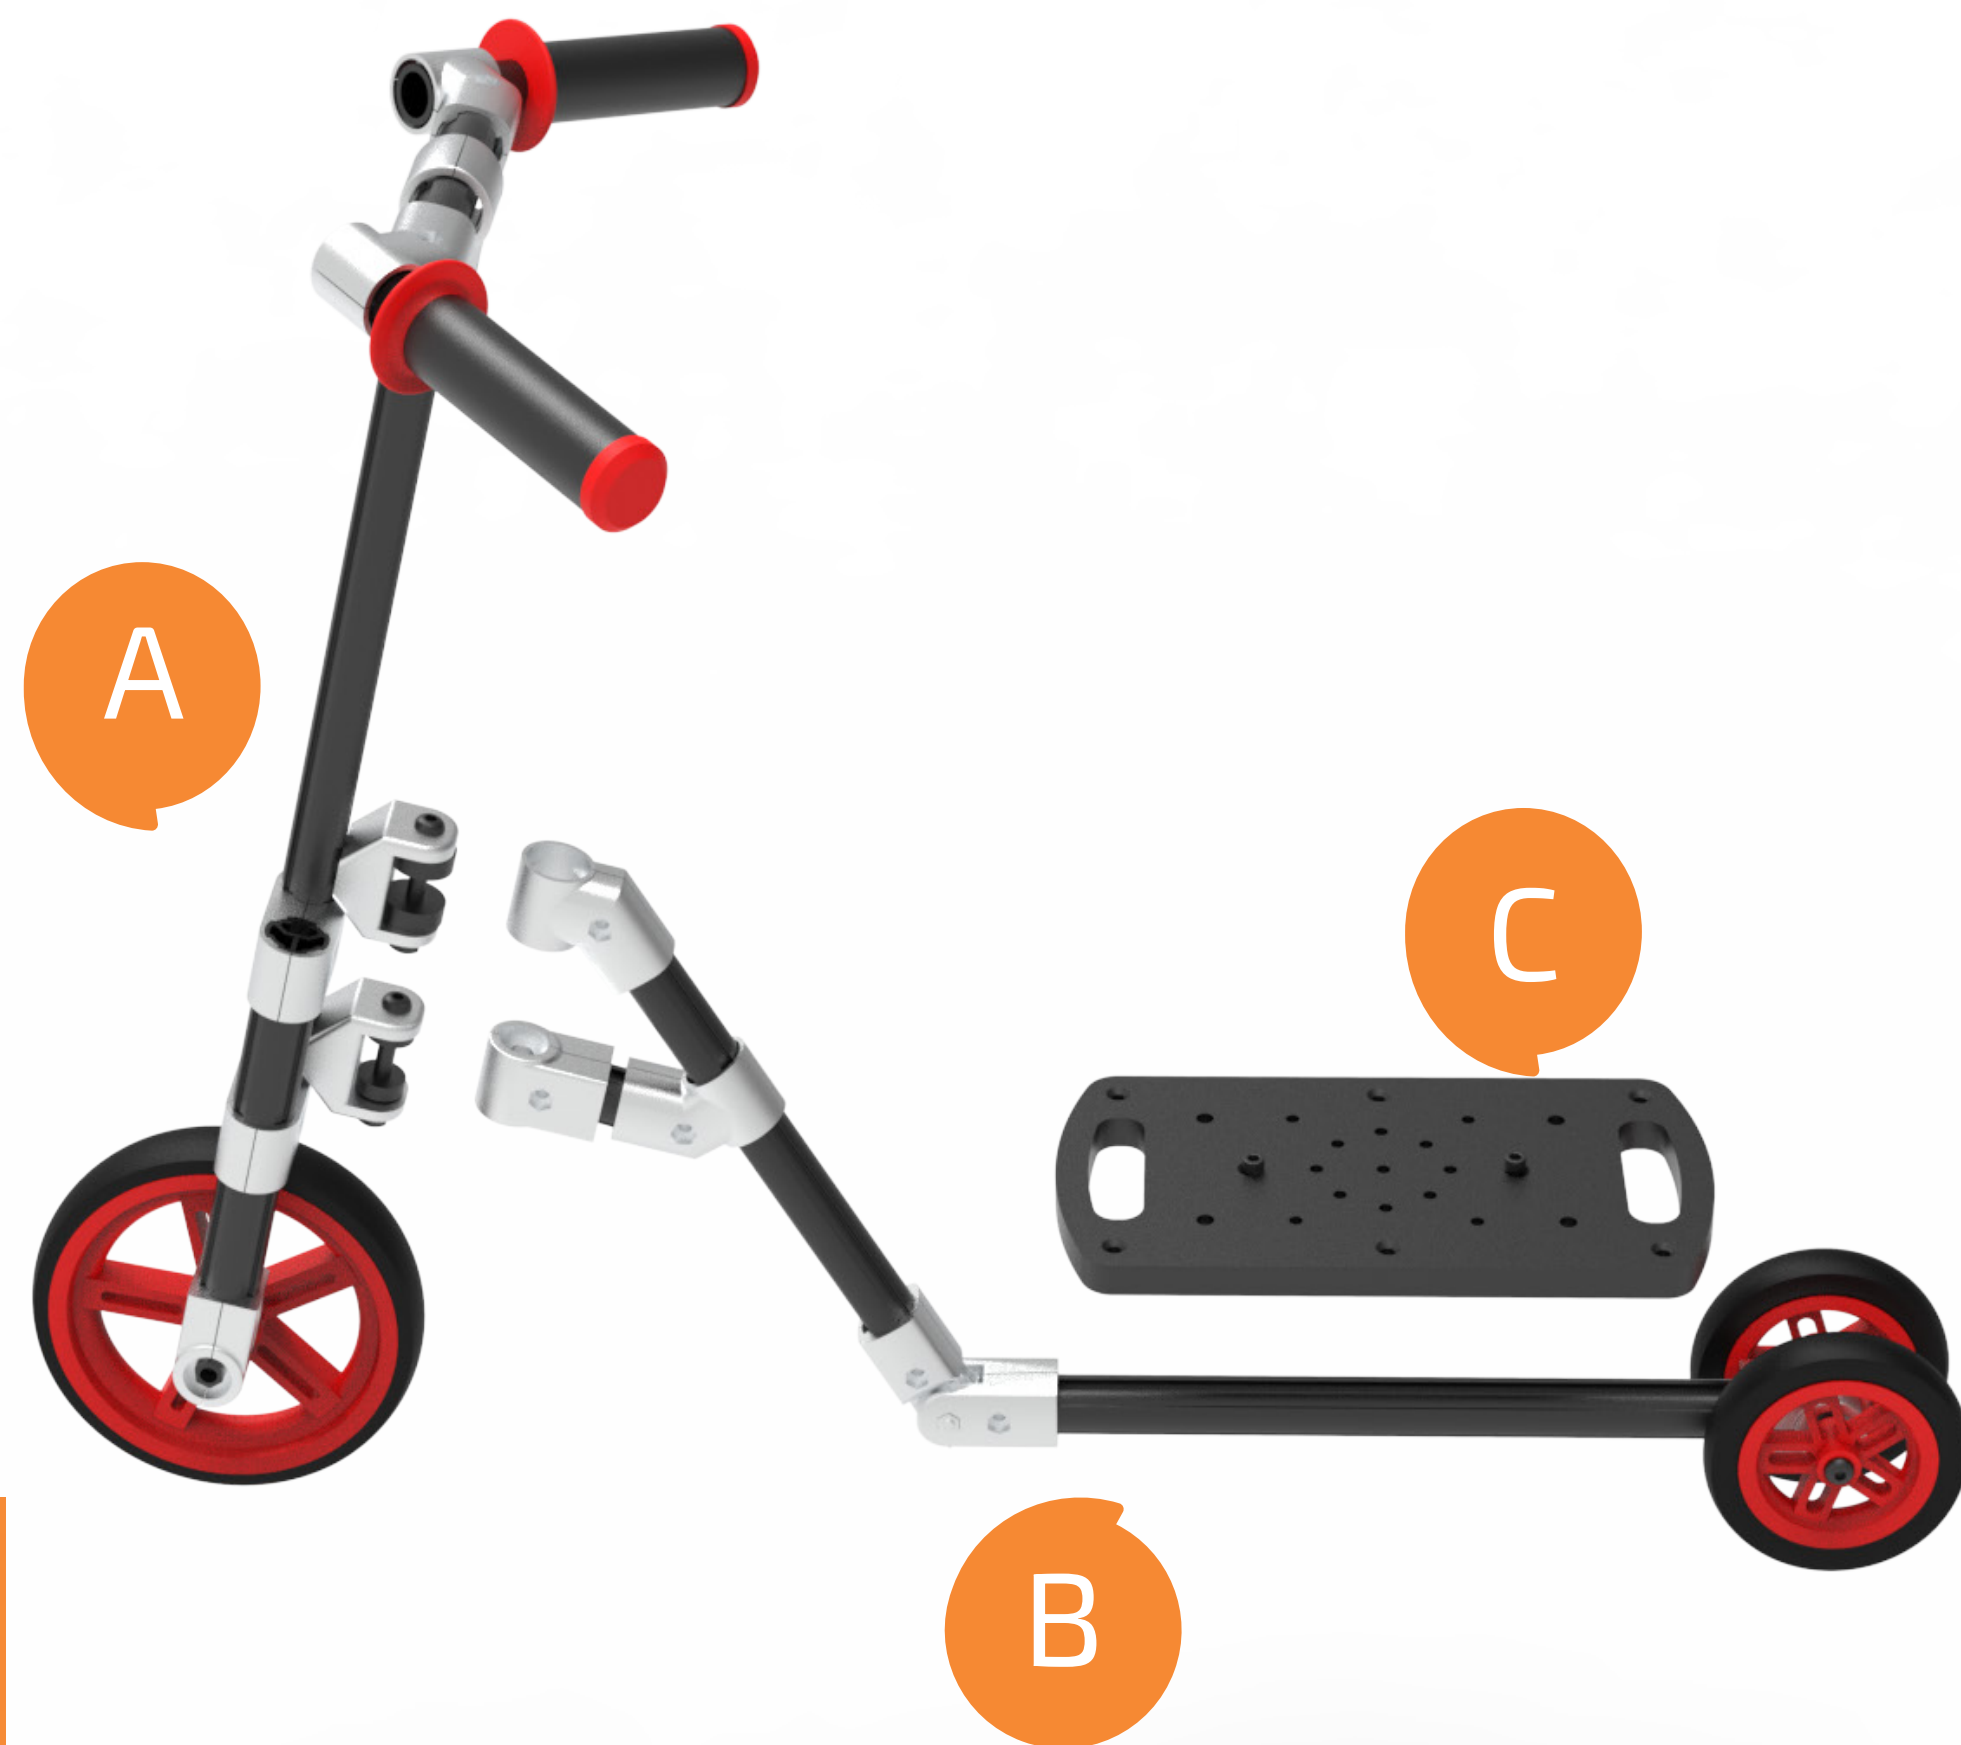

PONYZO

- ĐỘ TUỔI: 1-6 TUỔI
- TỐI ĐA TẢI: <50kg
- THỜI GIAN LẮP RÁP: 30 phút
- CHIỀU CAO GHẾ NGỒI: 20-35cm
- TRỌNG LƯỢNG: 2-3 kg

Scan Me

PNZ-1315

XE LẮP RÁP

SÁNG TẠO

Cho Bé vận động thông minh

LẮP RÁP TỪ ĐẦU ĐẾN CUỐI

- Tự mình lắp ráp hoặc 1 nhóm 2 bạn.
- Khi lắp ráp nhóm thì 1 bạn sắp xếp và chuẩn bị các linh kiện, hỗ trợ cho bạn còn lại lắp ráp.
- Có thể thay đổi vai trò của nhau để thêm vui

--- A, B, C, D, E

CHIA NHỎ CÁC BỘ PHẬN LẮP RÁP

- Khi chúng ta có 2 người hoặc nhiều hơn.
- Chúng ta chia ra lắp ráp các bộ phận riêng biệt.
- Sau đó kết nối các bộ phận lại để hoàn thành sản phẩm.

--- A, B

--- C, D

E

TRANG

< 2 >

BẢNG PHỤ KIỆN CHI TIẾT

STT	PARTNAME	QTY		STT	PARTNAME	QTY	
1	Khớp nối P1	3		15	Ống D-400	1	
2	Khớp nối P2			16	Ống D-350	1	
3	Khớp nối P3	1		17	Ống D-300		
4	Khớp nối P3A			18	Ống D-250	1	
5	Khớp nối P3B	1		19	Ống D-200	1	
6	Khớp nối P4	3		20	Ống D-150	1	
7	Khớp nối P5	2		21	Ống D-100		
8	Khớp nối P6	1		22	Ống D-50	1	
9	Khớp nối P7	1		23	T1-Tay lái	2	
10	Khớp nối P8			24	Y-Yên xe		
11	Khớp nối P13	2		25	T2-Cọc yên		
12	W3-Bánh xe Lắc			26	S1-Lót chân	1	
13	W1-Bánh xe 120	2		27	Hộp linh kiện	1	
14	W2-Bánh xe 200	1					