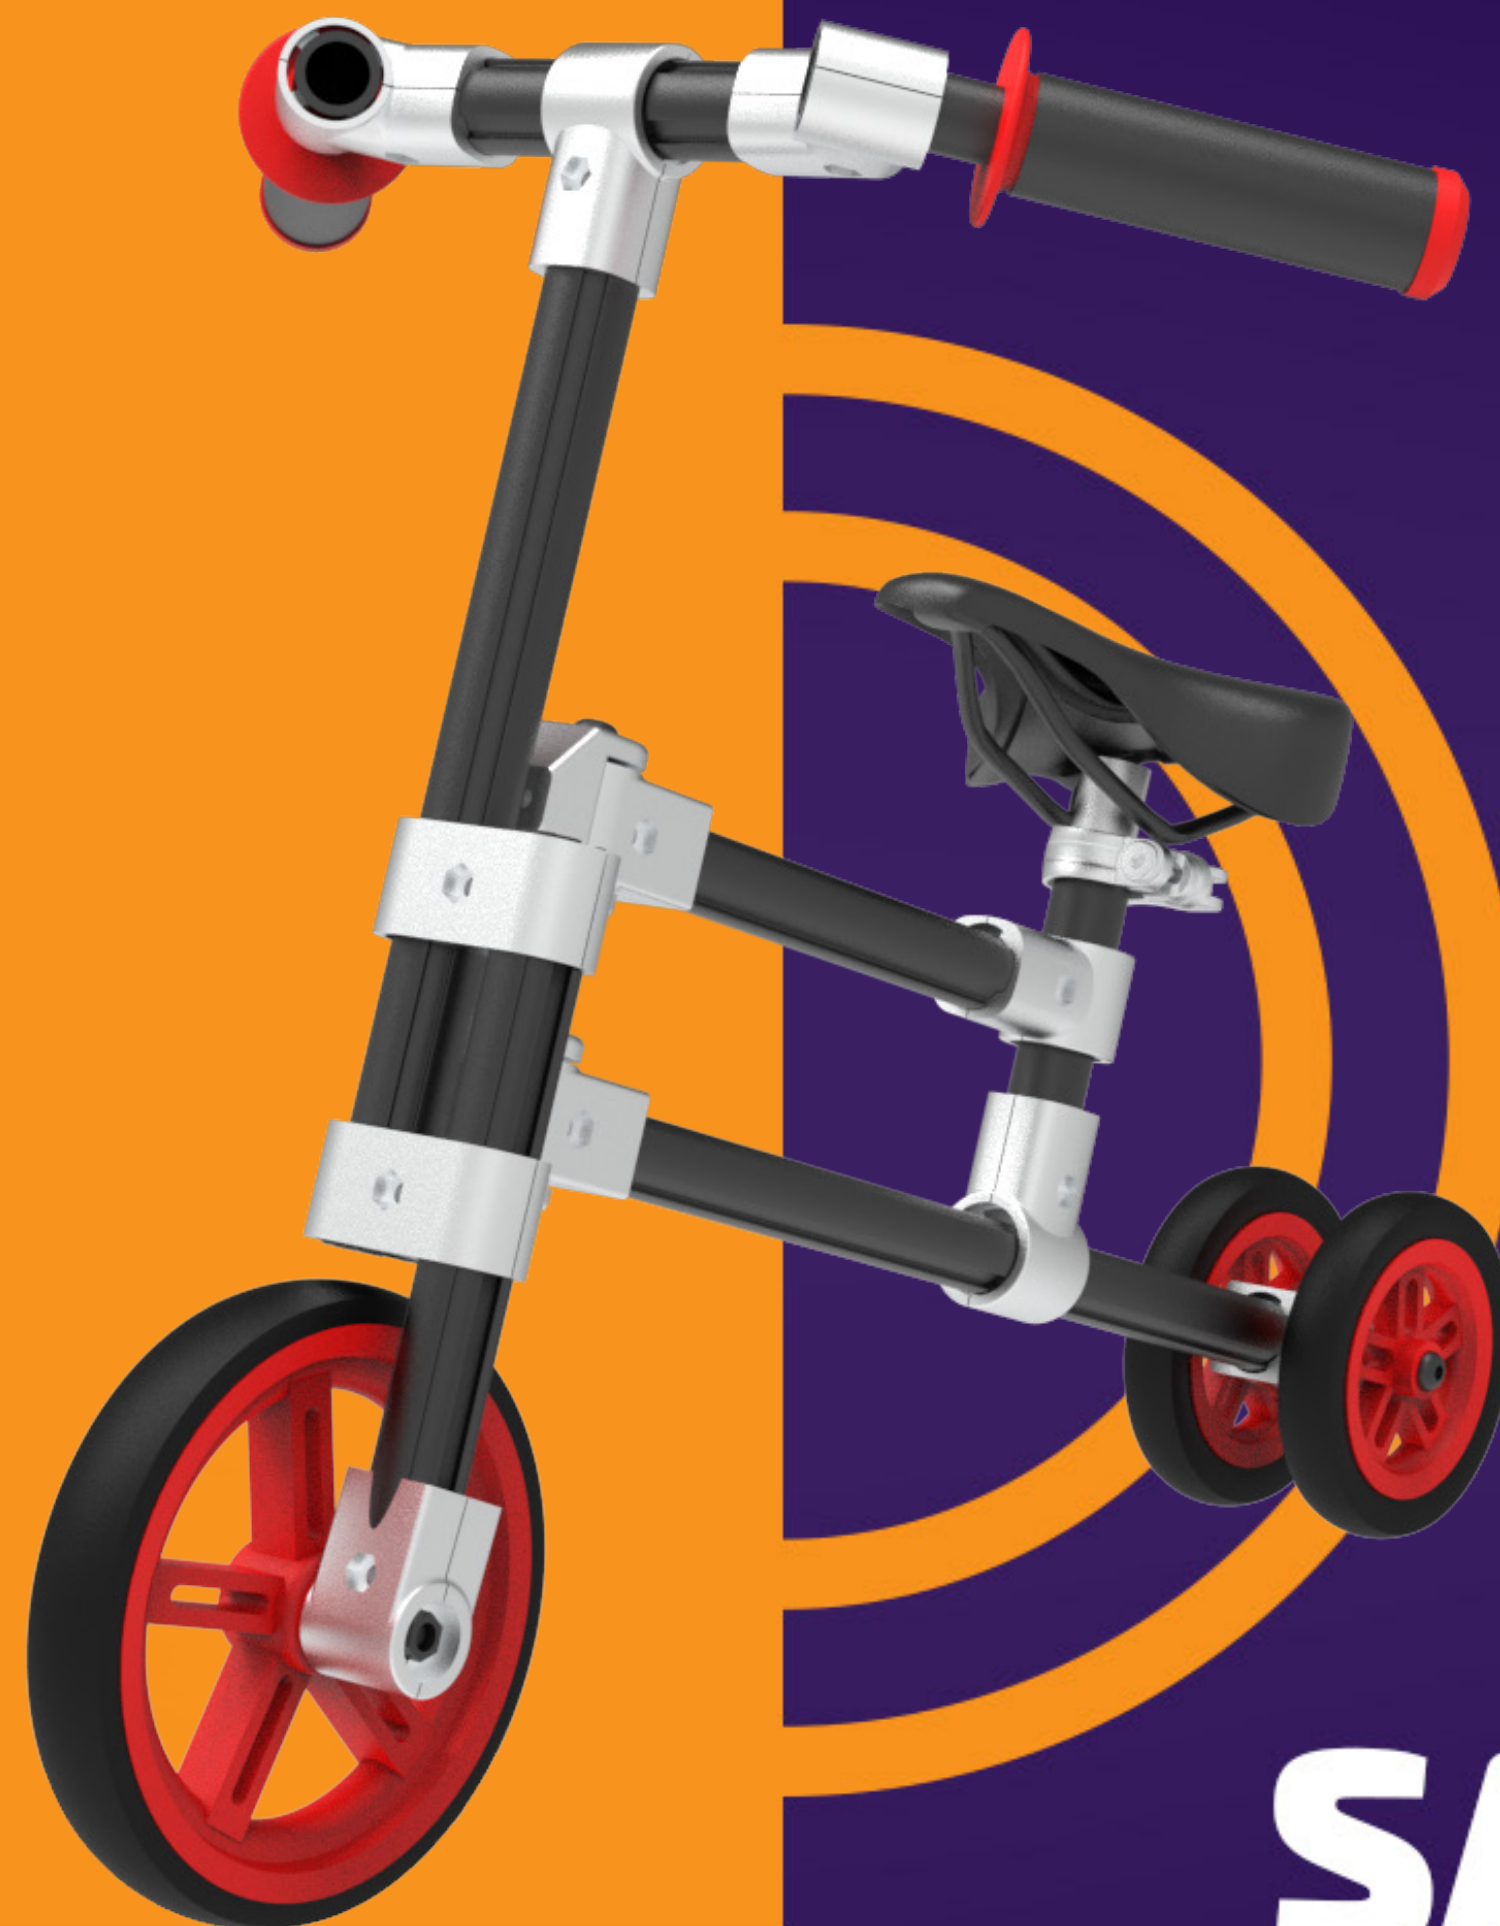

PONYZO

- ĐỘ TUỔI: 1-6 TUỔI
- TỐI ĐA TẢI: <50kg
- THỜI GIAN LẮP RÁP: 30 phút
- CHIỀU CAO GHẾ NGỒI: 20-35cm
- TRỌNG LƯỢNG: 2-3 kg

Scan Me

PNZ-1314

XE LẮP RÁP

SÁNG TẠO

Cho Bé vận động thông minh

LẮP RÁP TỪ ĐẦU ĐẾN CUỐI

- Tự mình lắp ráp hoặc 1 nhóm 2 bạn.
- Khi lắp ráp nhóm thì 1 bạn sắp xếp và chuẩn bị các linh kiện, hỗ trợ cho bạn còn lại lắp ráp.
- Có thể thay đổi vai trò của nhau để thêm vui

--- A, B, C, D, E

CHIA NHỎ CÁC BỘ PHẬN LẮP RÁP