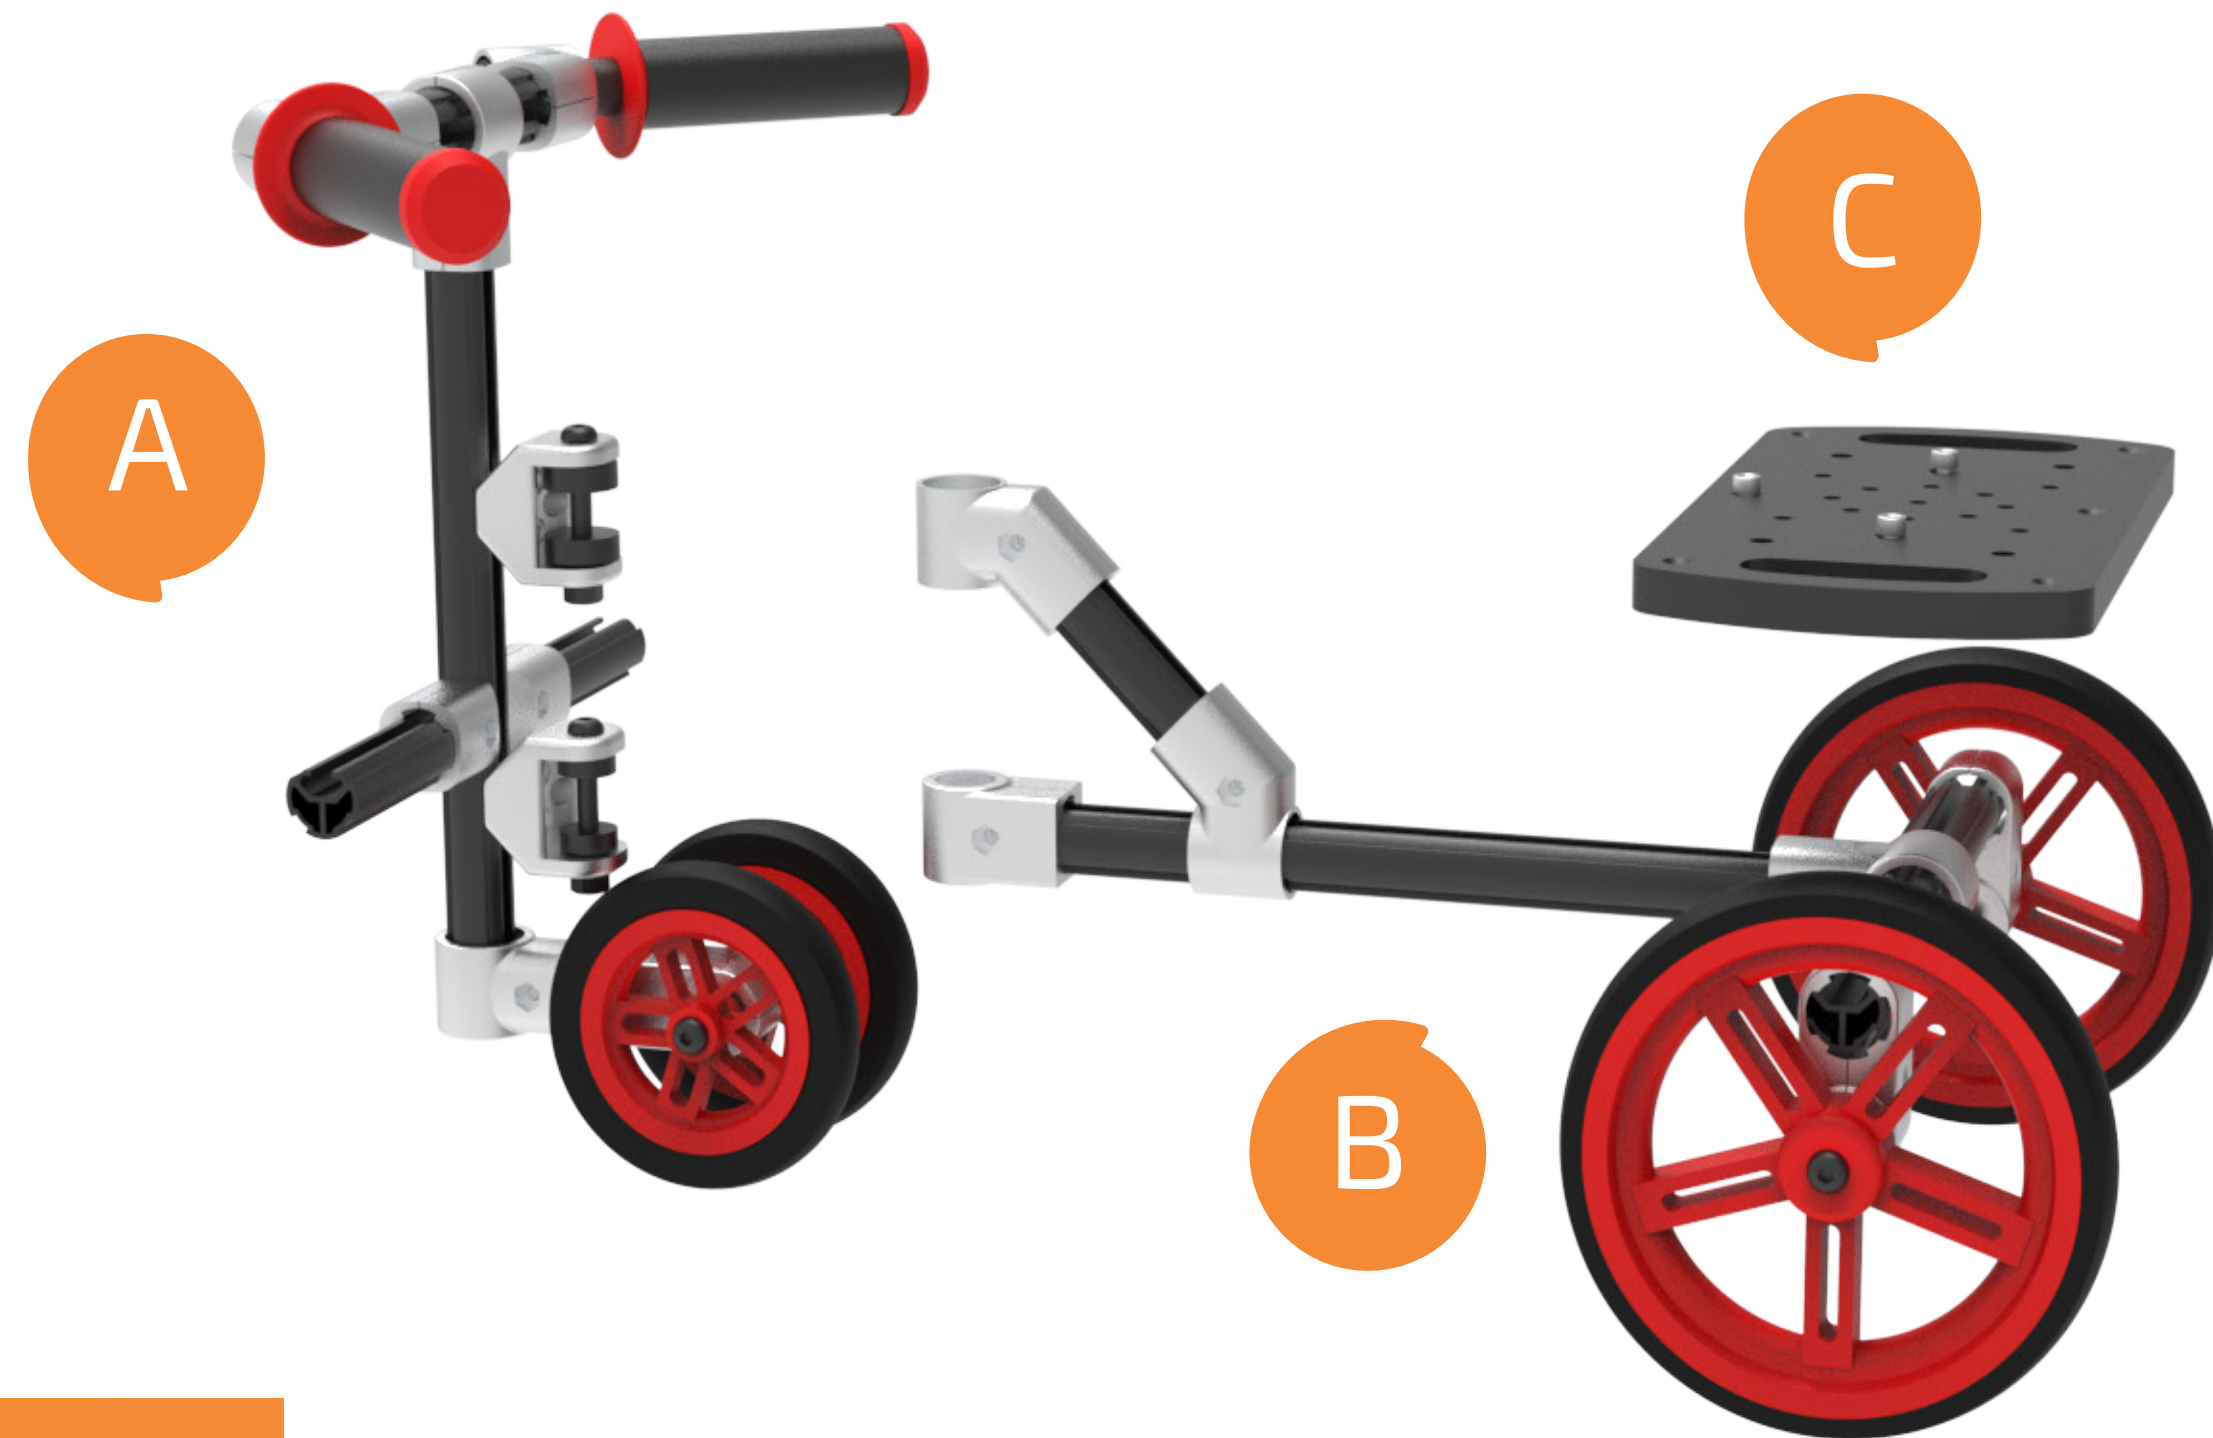

PONYZO

- ĐỘ TUỔI: 1-6 TUỔI
- TỐI ĐA TẢI: <50kg
- THỜI GIAN LẮP RÁP: 30 phút
- CHIỀU CAO GHẾ NGỒI: 20-35cm
- TRỌNG LƯỢNG: 2-3 kg

Scan Me

PNZ-1217

XE LẮP RÁP

SÁNG TẠO

Cho Bé vận động thông minh

LẮP RÁP TỪ ĐẦU ĐẾN CUỐI

- Tự mình lắp ráp hoặc 1 nhóm 2 bạn.
- Khi lắp ráp nhóm thì 1 bạn sắp xếp và chuẩn bị các linh kiện, hỗ trợ cho bạn còn lại lắp ráp.
- Có thể thay đổi vai trò của nhau để thêm vui

--- A, B, C, D, E

CHIA NHỎ CÁC BỘ PHẬN LẮP RÁP

- Khi chúng ta có 2 người hoặc nhiều hơn.
- Chúng ta chia ra lắp ráp các bộ phận riêng biệt.
- Sau đó kết nối các bộ phận lại để hoàn thành sản phẩm.

--- A, B

--- C, D

E

TRANG

< 2 >

BẢNG PHỤ KIỆN CHI TIẾT

STT	PARTNAME	QTY		STT	PARTNAME	QTY	
1	Khớp nối P1	2		15	Ống D-400		
2	Khớp nối P2	2		16	Ống D-350		
3	Khớp nối P3	3		17	Ống D-300	3	
4	Khớp nối P3A	2		18	Ống D-250		
5	Khớp nối P3B	2		19	Ống D-200		
6	Khớp nối P4	4		20	Ống D-150	1	
7	Khớp nối P5			21	Ống D-100	3	
8	Khớp nối P6			22	Ống D-50	1	
9	Khớp nối P7			23	T1-Tay lái	2	
10	Khớp nối P8			24	Y-Yên xe		
11	Khớp nối P13	2		25	T2-Cọc yên		
12	W1-Bánh xe 120	2		26	S1-Lót chân	1	
13	W2-Bánh xe 200	2		27	Hộp linh kiện	1	
14	W3-Bánh xe Lắc						