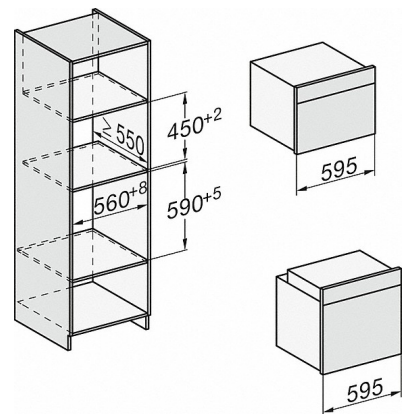

## H 7440 BM

Compact microwave combination oven  
with a seamless design, automatic programmes and combination modes.

3) Lüftungsausschnitt min. 150 cm<sup>2</sup>

1) 400 mm  
2) 360 mm  
3) 47 mm  
4) 24 mm  
5) 32.5 mm

1) 400 mm  
2) 360 mm  
3) 47 mm  
4) 27 mm  
5) 32.5 mm