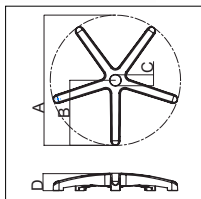

S07	Nhựa	
Kích thước		
S07	S07-280	S07-320
A	560	660
B	280	330
C	50	50
D	80	80