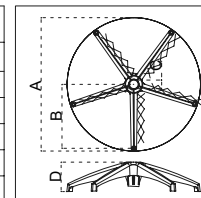

S03	Nhựa PA	
Kích thước		
S03	S03-350	
A	700	
B	335	
C	50	
D	140