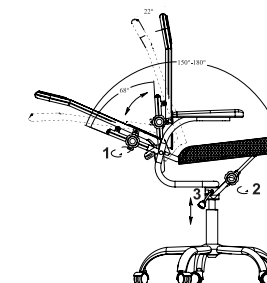

OFFICE CHAIRS ¹⁹⁰ FURNITURE

GX207-S
590x570x1080/1140