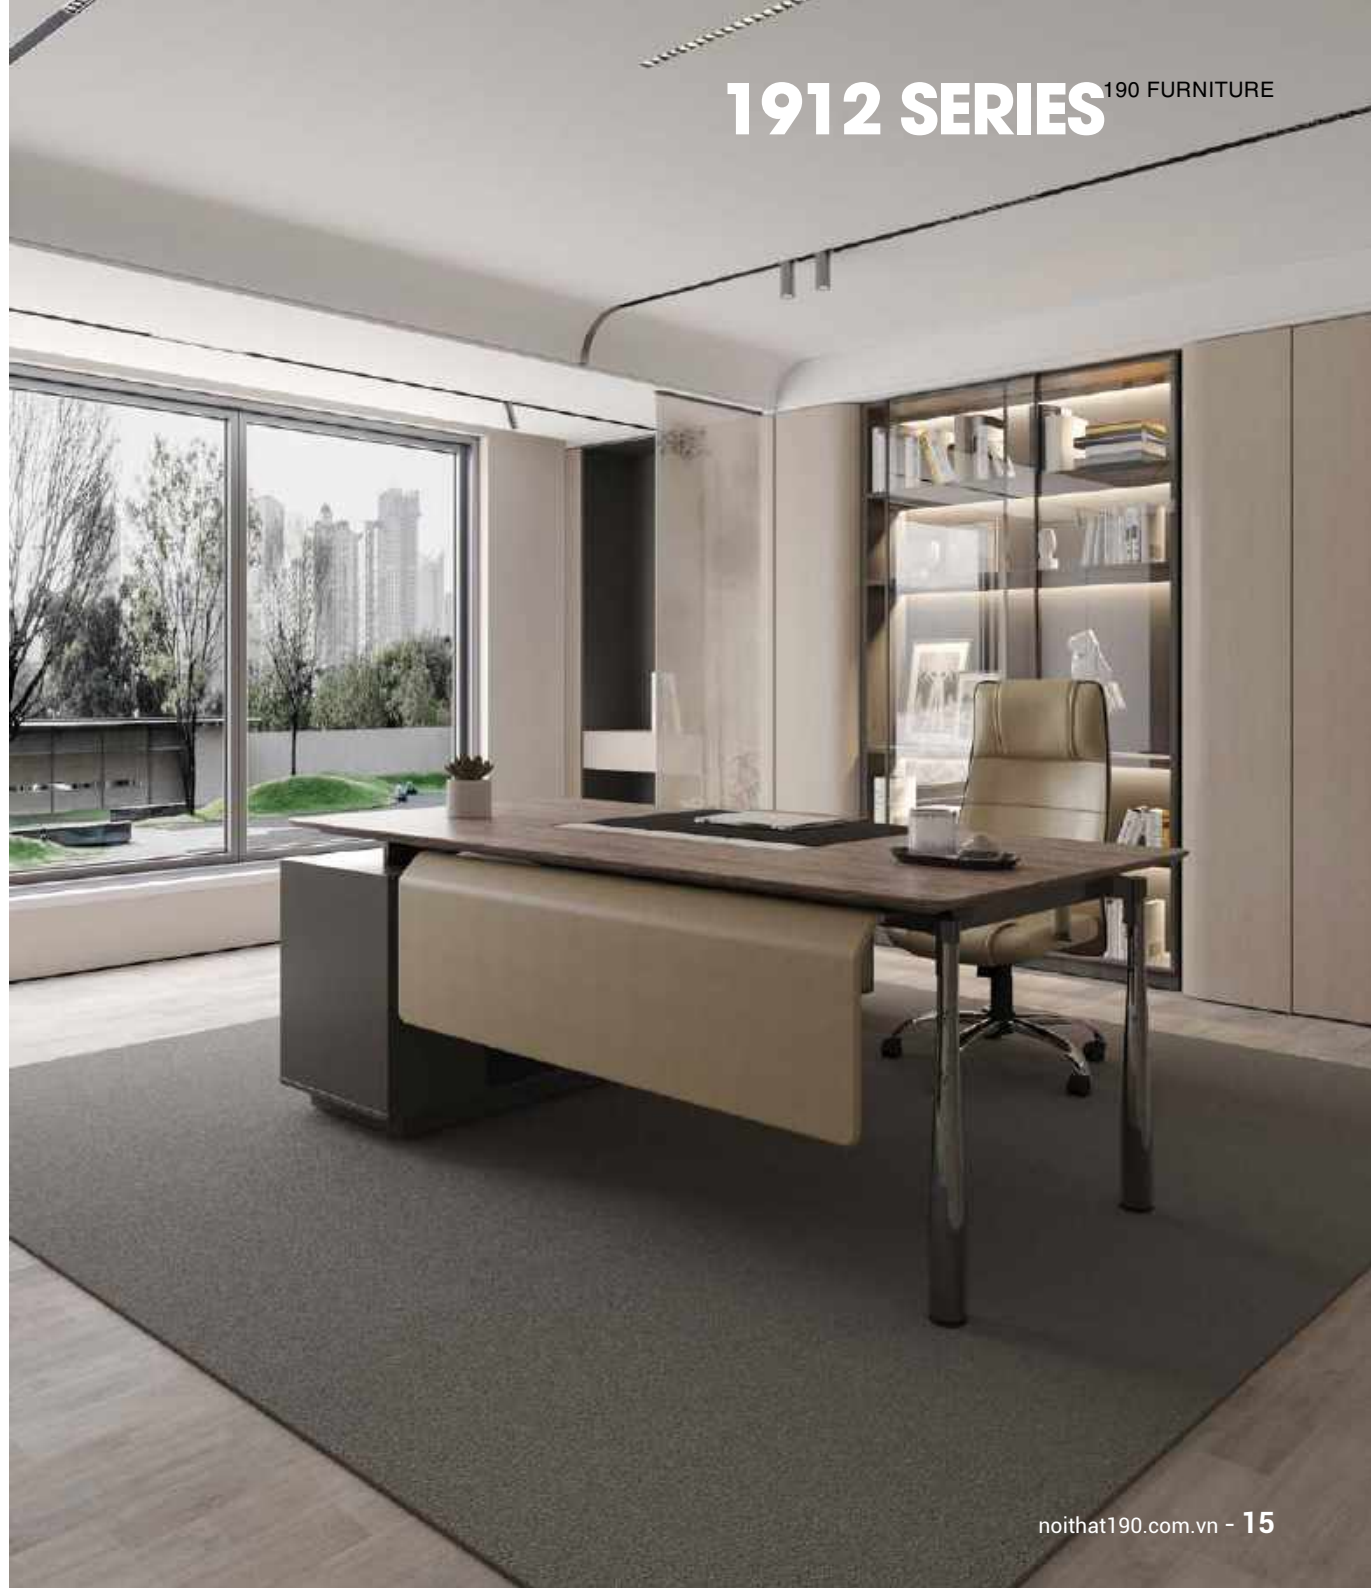

Chân kiểu gậy bóng chày mạ
giả inox màu nòng súng

*Legs designed in the style of a
baseball bat, coated with faux
stainless steel in gun barrel
color*

Tấm yếm bằng khung sắt bọc
da cao cấp

*Steel modesty panel covered
with premium leather*

Mặt bàn ốp da, có hộp điều
khiển với các nắp gỗ có thể
lật ra phía trên

*Table surface covered with
leather, featuring a control
box with wooden lids that can
be flipped open upwards*

Máng điện có gắn ổ điện
phía dưới.

*Electrical channel with a pow-
er outlet attached under-
neath*