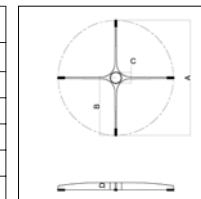

PU kem / cream

S09	Hợp kim nhôm	
Kích thước		
S09	S09-335	
A	670	
B	335	
C	50	
D	40