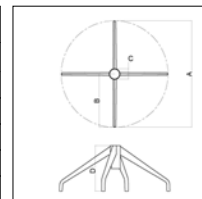

S07 (Nhựa thường)

| | | |
|------------|---------|---------|
| S07 | Nhựa | |
| Kích thước | | |
| S07 | S07-280 | S07-320 |
| A | 560 | 660 |
| B | 280 | 330 |
| C | 50 | 50 |
| D | 80 | 80 |

S08

| | | |
|------------|-------------------|--|
| S08 | Sắt sơn tĩnh điện | |
| Kích thước | | |
| S08 | S08-330 | |
| A | 665 | |
| B | 332 | |
| C | 50 | |
| D | 278 | |