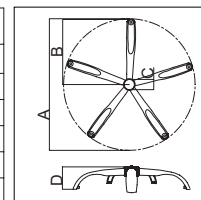

S05

| | | |
|------------|--------------|--|
| S05 | Hợp kim nhôm | |
| Kích thước | | |
| S05 | S05-350 | |
| A | 670 | |
| B | 325 | |
| C | 50 | |
| D | 130 | |

S06 (Mạ thường)

| | | |
|------------|---------|---------|
| S06 | Mạ | |
| Kích thước | | |
| S06 | S06-325 | S06-350 |
| A | 650 | 700 |
| B | 325 | 350 |
| C | 50 | 50 |
| D | 110 | 110 |