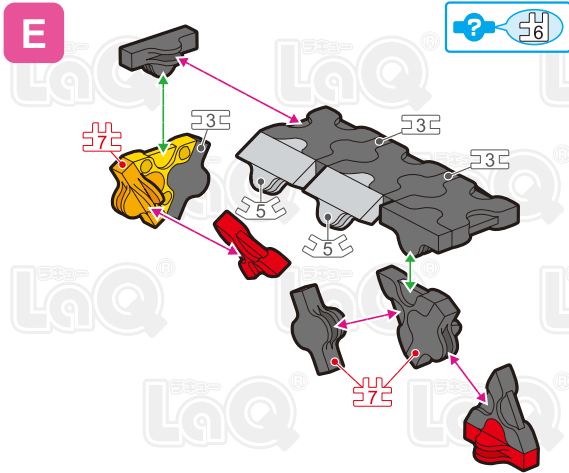

Parts	No.1	No.2	No.3	No.4	No.5	No.6	No.7
Red	25	11	14	1	4	23	7
Yellow		2					
Sky Blue	3				2		
Orange							4
White							2
Gray	1	5		1	4		3
Black	14	11	10		6	4	8

ダンプカー Dump Truck

おっくわ
複製版

+

SP Parts	HW	HS	HMW	HMS	HB	Pax No.1	Pax No.2
			6	6			

このアイコンは「No.」表示のないジョイントパーツを表しています。
All joint parts are the parts no. shown in the mark unless specified otherwise.

I

K

J

L

M x3

N

Complete