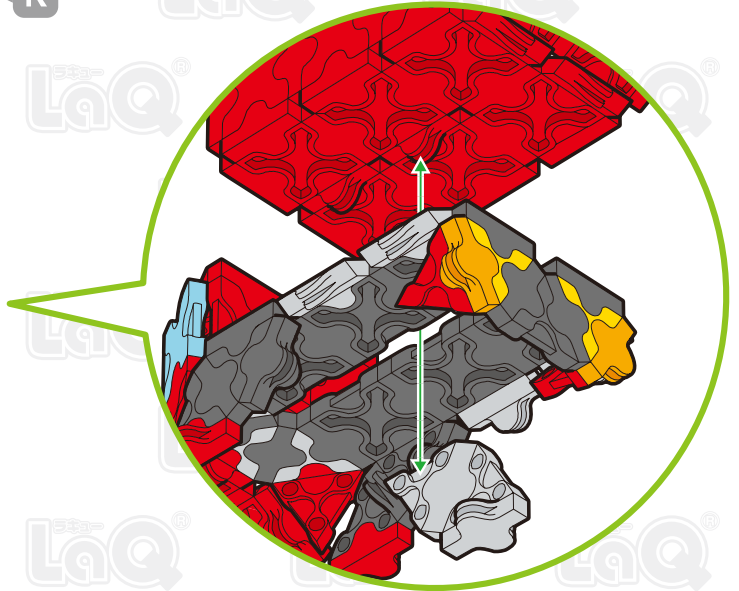

Parts	No.1	No.2	No.3	No.4	No.5	No.6	No.7
Red	25	11	14	1	4	23	7
Yellow		2					
Sky Blue	3				2		
Orange							4
White							2
Gray	1	5		1	4		3
Black	14	11	10		6	4	8

ダンプカー Dump Truck

おっくわ
複製版

+

SP Parts	HW	HS	HMW	HMS	HB	Pax No.1	Pax No.2
			6	6			

このアイコンは「No.」表示のないジョイントパーツを表しています。
All joint parts are the parts no. shown in the mark unless specified otherwise.

I

K

J

L

M x3

N

Complete