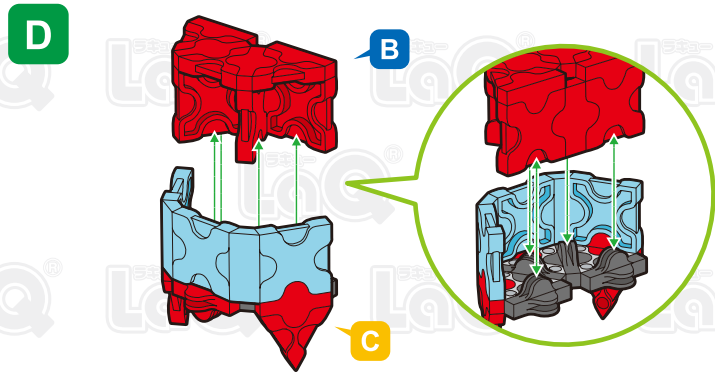

Parts	No.1	No.2	No.3	No.4	No.5	No.6	No.7
Red	25	11	14	1	4	23	7
Yellow		2					
Sky Blue	3				2		
Orange							4
White							2
Gray	1	5		1	4		3
Black	14	11	10		6	4	8

ダンプカー Dump Truck

おっくわ
複製版

+

SP Parts	HW	HS	HMW	HMS	HB	Pax No.1	Pax No.2
			6	6			

このアイコンは「No.」表示のないジョイントパーツを表しています。
All joint parts are the parts no. shown in the mark unless specified otherwise.

I

K

J

L

M x3

N

Complete