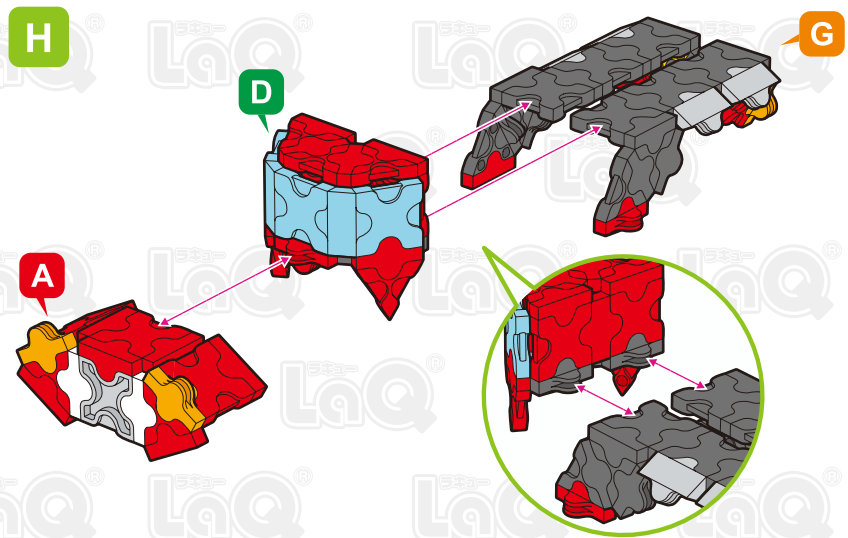

Parts	No.1	No.2	No.3	No.4	No.5	No.6	No.7
Red	25	11	14	1	4	23	7
Yellow		2					
Sky Blue	3				2		
Orange							4
White							2
Gray	1	5		1	4		3
Black	14	11	10		6	4	8

ダンプカー Dump Truck

おっくわ
複製版

+

SP Parts	HW	HS	HMW	HMS	HB	Pax No.1	Pax No.2
			6	6			

このアイコンは「No.」表示のないジョイントパーツを表しています。
All joint parts are the parts no. shown in the mark unless specified otherwise.

I

K

J

L

M x3

N

Complete