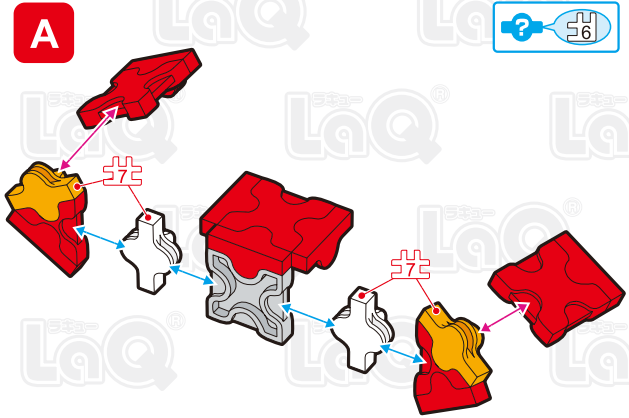

Parts	No.1	No.2	No.3	No.4	No.5	No.6	No.7
Red	25	11	14	1	4	23	7
Yellow		2					
Sky Blue	3				2		
Orange							4
White							2
Gray	1	5		1	4		3
Black	14	11	10		6	4	8

ダンプカー Dump Truck

おっくわ
複製版

+

SP Parts	HW	HS	HMW	HMS	HB	Pax No.1	Pax No.2
			6	6			

このアイコンは「No.」表示のないジョイントパーツを表しています。
All joint parts are the parts no. shown in the mark unless specified otherwise.

I

K

J

L

M x3

N

Complete