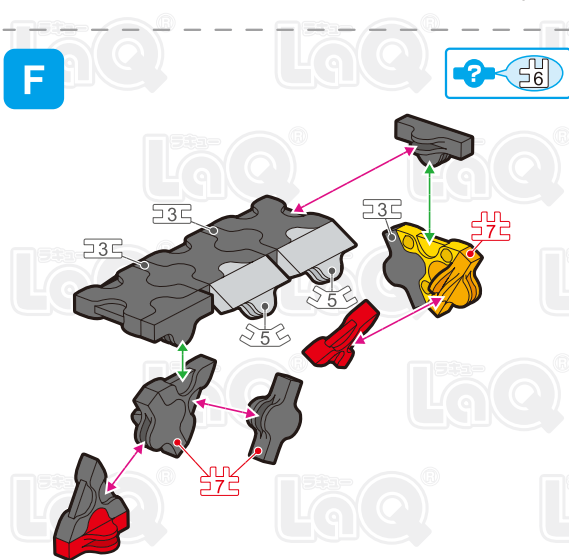

Parts	No.1	No.2	No.3	No.4	No.5	No.6	No.7
Red	25	11	14	1	4	23	7
Yellow		2					
Sky Blue	3				2		
Orange							4
White							2
Gray	1	5		1	4		3
Black	14	11	10		6	4	8

ダンプカー Dump Truck

おっくわ
複製版

+

SP Parts	HW	HS	HMW	HMS	HB	Pax No.1	Pax No.2
			6	6			

このアイコンは「No.」表示のないジョイントパーツを表しています。
All joint parts are the parts no. shown in the mark unless specified otherwise.

I

K

J

L

M x3

N

Complete