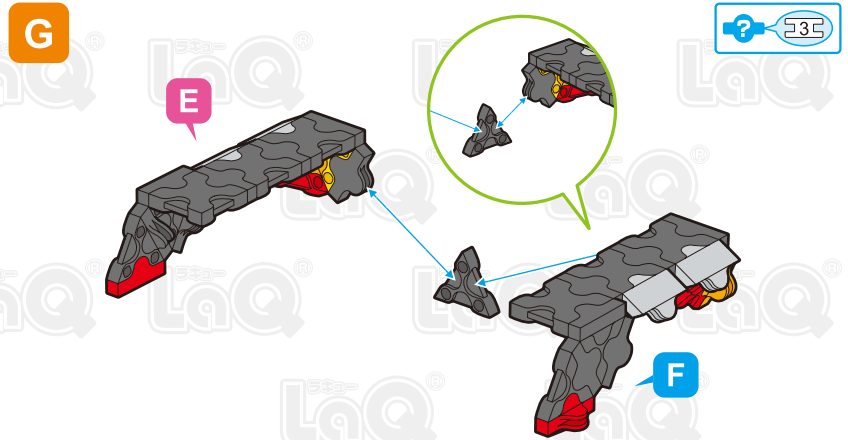

Parts	No.1	No.2	No.3	No.4	No.5	No.6	No.7
Red	25	11	14	1	4	23	7
Yellow		2					
Sky Blue	3				2		
Orange							4
White							2
Gray	1	5		1	4		3
Black	14	11	10		6	4	8

ダンプカー Dump Truck

おっくわ
複製版

+

SP Parts	HW	HS	HMW	HMS	HB	Pax No.1	Pax No.2
			6	6			

このアイコンは「No.」表示のないジョイントパーツを表しています。
All joint parts are the parts no. shown in the mark unless specified otherwise.

I

K

J

L

M x3

N

Complete