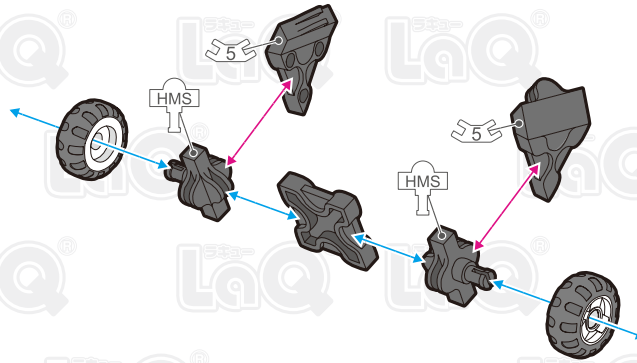

Parts	No.1	No.2	No.3	No.4	No.5	No.6	No.7
Red	25	11	14	1	4	23	7
Yellow		2					
Sky Blue	3				2		
Orange							4
White							2
Gray	1	5		1	4		3
Black	14	11	10		6	4	8

ダンプカー Dump Truck

おっくわ
複製版

+

SP Parts	HW	HS	HMW	HMS	HB	Pax No.1	Pax No.2
			6	6			

このアイコンは「No.」表示のないジョイントパーツを表しています。
All joint parts are the parts no. shown in the mark unless specified otherwise.

I

K

J

L

M x3

N

Complete