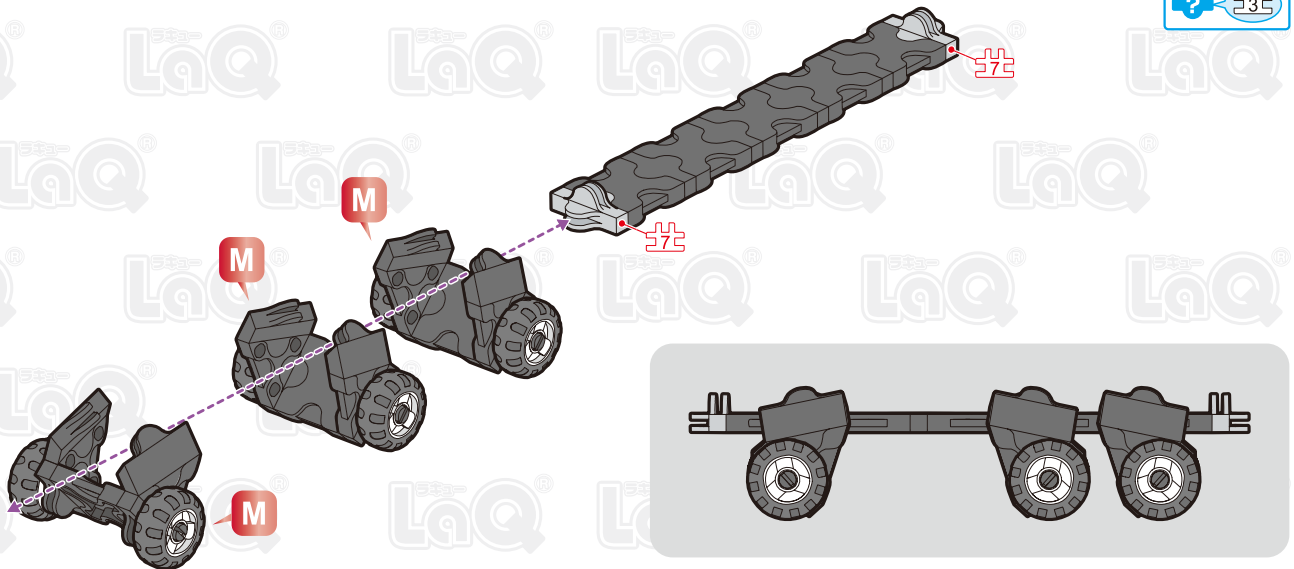

Parts	No.1	No.2	No.3	No.4	No.5	No.6	No.7
Red	25	11	14	1	4	23	7
Yellow		2					
Sky Blue	3				2		
Orange							4
White							2
Gray	1	5		1	4		3
Black	14	11	10		6	4	8

ダンプカー Dump Truck

おっくわ
複製版

+

SP Parts	HW	HS	HMW	HMS	HB	Pax No.1	Pax No.2
			6	6			

このアイコンは「No.」表示のないジョイントパーツを表しています。
All joint parts are the parts no. shown in the mark unless specified otherwise.

I

K

J

L

M x3

N

Complete