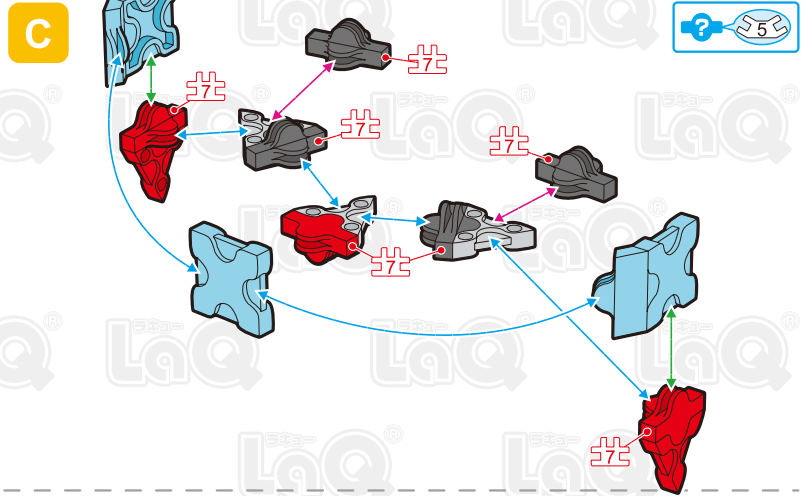

Parts	No.1	No.2	No.3	No.4	No.5	No.6	No.7
Red	25	11	14	1	4	23	7
Yellow		2					
Sky Blue	3				2		
Orange							4
White							2
Gray	1	5		1	4		3
Black	14	11	10		6	4	8

ダンプカー Dump Truck

おっくわ
複製版

+

SP Parts	HW	HS	HMW	HMS	HB	Pax No.1	Pax No.2
			6	6			

このアイコンは「No.」表示のないジョイントパーツを表しています。
All joint parts are the parts no. shown in the mark unless specified otherwise.

I

K

J

L

M x3

N

Complete