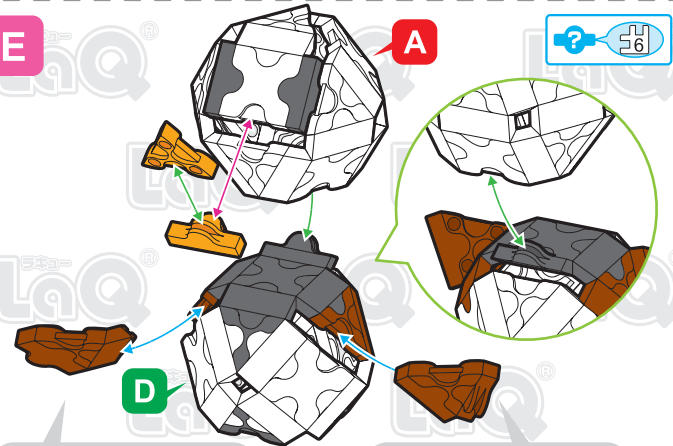

	No.1	No.2	No.3	No.4	No.5	No.6	No.7
Parts							
Red	6	3	1			4	
Green			1		7		
Orange		1				1	
Brown		4		1	3	2	
White	10	11			30		
Black	11	6	8		4	10	

ゆきだるま Snoman

この作品は、
“LaQ ベーシック801”で
作ることができるぞ!!

このアイコンは「No.」表示のないジョイントパーツを表しています。
All joint parts are the parts no. shown in the mark , unless specified otherwise.