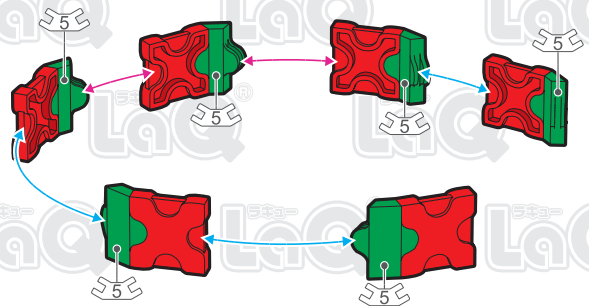

ゆきだるま
Snoman

F

H

G

Complete