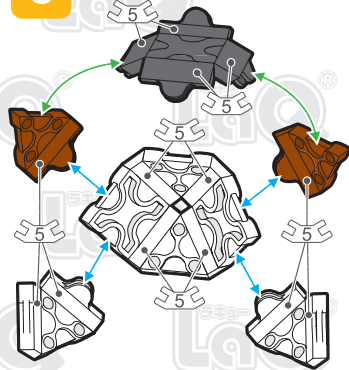

	No.1	No.2	No.3	No.4	No.5	No.6	No.7
Parts							
Red	6	3	1			4	
Green			1		7		
Orange		1				1	
Brown		4		1	3	2	
White	10	11			30		
Black	11	6	8		4	10	

ゆきだるま Snoman

この作品は、
“LaQ ベーシック801”で
作ることができるぞ!!

このアイコンは「No.」表示のないジョイントパーツを表しています。
All joint parts are the parts no. shown in the mark , unless specified otherwise.