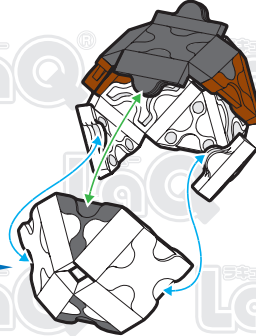

	No.1	No.2	No.3	No.4	No.5	No.6	No.7
Parts							
Red	6	3	1			4	
Green			1		7		
Orange		1				1	
Brown		4		1	3	2	
White	10	11			30		
Black	11	6	8		4	10	

ゆきだるま Snoman

この作品は、
“LaQ ベーシック801”で
作ることができるぞ!!

このアイコンは「No.」表示のないジョイントパーツを表しています。
All joint parts are the parts no. shown in the mark , unless specified otherwise.