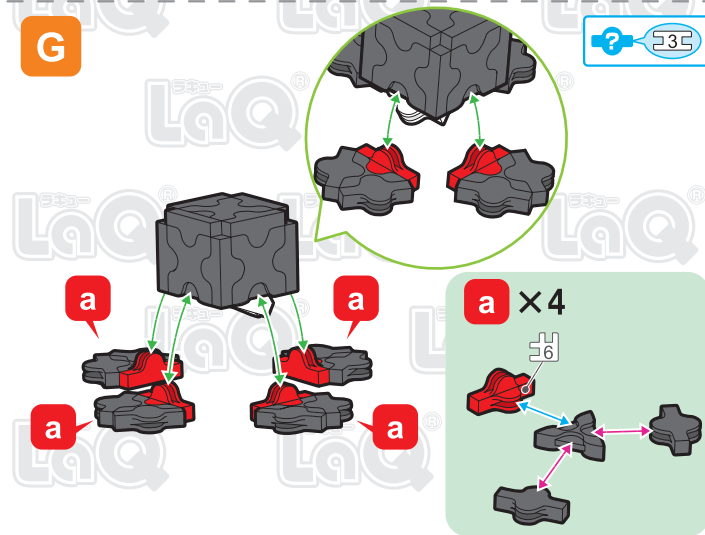

ゆきだるま
Snoman

F

H

G

Complete