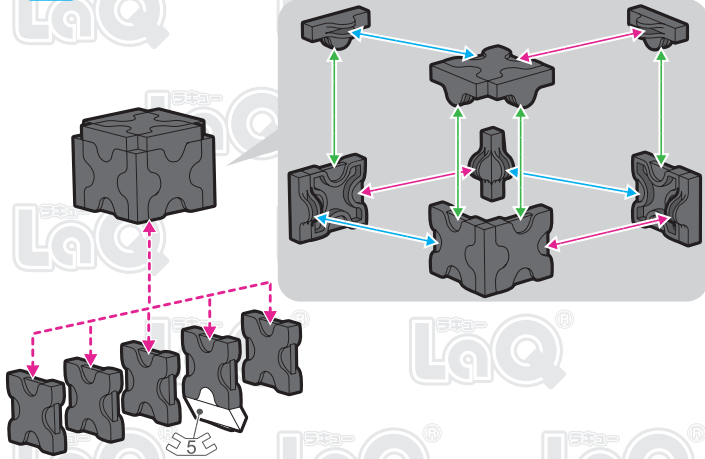

ゆきだるま
Snoman

F