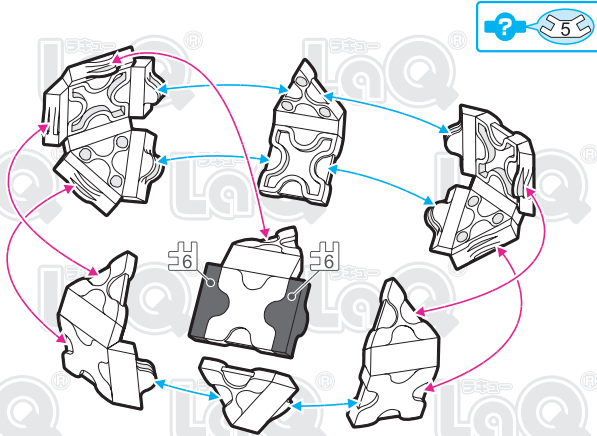

	No.1	No.2	No.3	No.4	No.5	No.6	No.7
Parts							
Red	6	3	1			4	
Green			1		7		
Orange		1				1	
Brown		4		1	3	2	
White	10	11			30		
Black	11	6	8		4	10	

ゆきだるま Snoman

この作品は、
“LaQ ベーシック801”で
作ることができるぞ!!

このアイコンは「No.」表示のないジョイントパーツを表しています。
All joint parts are the parts no. shown in the mark , unless specified otherwise.