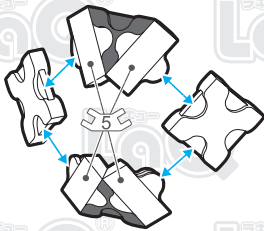

	No.1	No.2	No.3	No.4	No.5	No.6	No.7
Parts							
Red	6	3	1			4	
Green			1		7		
Orange		1				1	
Brown		4		1	3	2	
White	10	11			30		
Black	11	6	8		4	10	

ゆきだるま Snoman

この作品は、
“LaQ ベーシック801”で
作ることができるぞ!!

このアイコンは「No.」表示のないジョイントパーツを表しています。
All joint parts are the parts no. shown in the mark , unless specified otherwise.