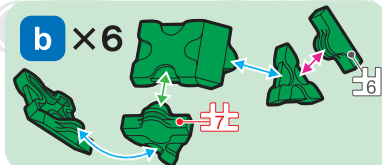

Parts	No.1	No.2	No.3	No.4	No.5	No.6	No.7
Red	11	18	10	2	11	5	1
Blue		8					
Yellow	14	11	6	7	6	10	1
Green	19	20	4	7	14	8	8
Pink		8			11		
Sky Blue		8			11		
Orange	5	15			10	10	
Lime	17	15	14	4	6	4	4
White		8			11		

この作品は、
“LaQ ボーナセット2013”で
作ることができるぞい!!

表記のないジョイントパーツは(?)に記載されたジョイントパーツをご使用ください。
Connector parts are shown in the icons. If a number is not shown, use the parts type shown in the (?) mark.

この作品は、
LaQ殿堂『1年1組しようた』達人
 の作品じゃ! さすがじゃな!