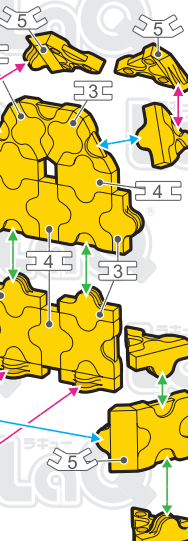

Parts	No.1	No.2	No.3	No.4	No.5	No.6	No.7
Red	11	18	10	2	11	5	1
Blue		8					
Yellow	14	11	6	7	6	10	1
Green	19	20	4	7	14	8	8
Pink		8			11		
Sky Blue		8			11		
Orange	5	15			10	10	
Lime	17	15	14	4	6	4	4
White		8			11		

この作品は、  
“LaQ ボーナスセット2013”で  
作ることができるぞい!!

表記のないジョイントパーツは( ? )に記載されたジョイントパーツをご使用ください。  
Connector parts are shown in the icons. If a number is not shown, use the parts type shown in the ( ? ) mark.

この作品は、  
LaQ殿堂「1年1組しようた」達人  
の作品じゃ! さすがじゃな!