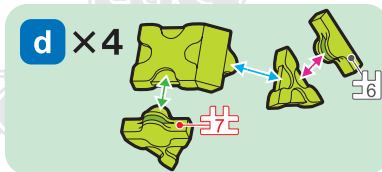

Parts	No.1	No.2	No.3	No.4	No.5	No.6	No.7
Red	11	18	10	2	11	5	1
Blue		8					
Yellow	14	11	6	7	6	10	1
Green	19	20	4	7	14	8	8
Pink		8			11		
Sky Blue		8			11		
Orange	5	15			10	10	
Lime	17	15	14	4	6	4	4
White		8			11		

この作品は、  
“LaQ ボーナスセット2013”で  
作ることができるぞい!!

表記のないジョイントパーツは( ? )に記載されたジョイントパーツをご使用ください。  
Connector parts are shown in the icons. If a number is not shown, use the parts type shown in the ( ? ) mark.

この作品は、  
LaQ殿堂「1年1組しようた」達人  
の作品じゃ! さすがじゃな!