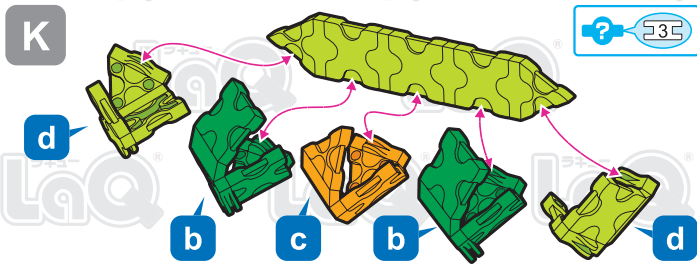

Parts	No.1	No.2	No.3	No.4	No.5	No.6	No.7
Red	11	18	10	2	11	5	1
Blue		8					
Yellow	14	11	6	7	6	10	1
Green	19	20	4	7	14	8	8
Pink		8			11		
Sky Blue		8			11		
Orange	5	15			10	10	
Lime	17	15	14	4	6	4	4
White		8			11		

この作品は、  
“LaQ ボーナスセット2013”で  
作ることができるぞい!!

表記のないジョイントパーツは( ? )に記載されたジョイントパーツをご使用ください。  
Connector parts are shown in the icons. If a number is not shown, use the parts type shown in the ( ? ) mark.

この作品は、  
LaQ殿堂「1年1組しようた」達人  
の作品じゃ! さすがじゃな!