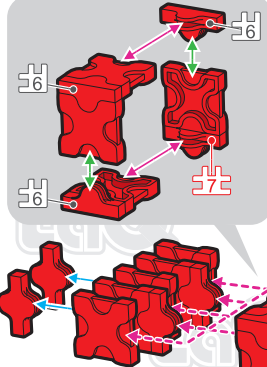

Parts	No.1	No.2	No.3	No.4	No.5	No.6	No.7
Red	11	18	10	2	11	5	1
Blue		8					
Yellow	14	11	6	7	6	10	1
Green	19	20	4	7	14	8	8
Pink		8			11		
Sky Blue		8			11		
Orange	5	15			10	10	
Lime	17	15	14	4	6	4	4
White		8			11		

この作品は、
“LaQ ボーナセット2013”で
作ることができるぞい!!

表記のないジョイントパーツは(?)に記載されたジョイントパーツをご使用ください。
Connector parts are shown in the icons. If a number is not shown, use the parts type shown in the (?) mark.

この作品は、
LaQ殿堂『1年1組しようた』達人
 の作品じゃ! さすがじゃな!