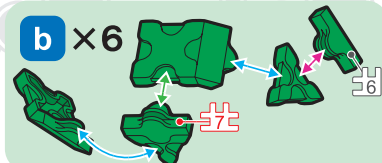

Parts	No.1	No.2	No.3	No.4	No.5	No.6	No.7
Red	11	18	10	2	11	5	1
Blue		8					
Yellow	14	11	6	7	6	10	1
Green	19	20	4	7	14	8	8
Pink		8			11		
Sky Blue		8			11		
Orange	5	15			10	10	
Lime	17	15	14	4	6	4	4
White		8			11		

この作品は、  
“LaQ ボーナスセット2013”で  
作ることができるぞい!!

表記のないジョイントパーツは( ? )に記載されたジョイントパーツをご使用ください。  
Connector parts are shown in the icons. If a number is not shown, use the parts type shown in the ( ? ) mark.

この作品は、  
LaQ殿堂「1年1組しようた」達人  
の作品じゃ! さすがじゃな!