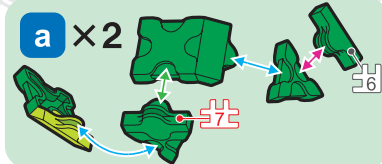

Parts	No.1	No.2	No.3	No.4	No.5	No.6	No.7
Red	11	18	10	2	11	5	1
Blue		8					
Yellow	14	11	6	7	6	10	1
Green	19	20	4	7	14	8	8
Pink		8			11		
Sky Blue		8			11		
Orange	5	15			10	10	
Lime	17	15	14	4	6	4	4
White		8			11		

この作品は、
“LaQ ボーナセット2013”で
作ることができるぞい!!

表記のないジョイントパーツは(?)に記載されたジョイントパーツをご使用ください。
Connector parts are shown in the icons. If a number is not shown, use the parts type shown in the (?) mark.

この作品は、
LaQ殿堂『1年1組しようた』達人
 の作品じゃ! さすがじゃな!