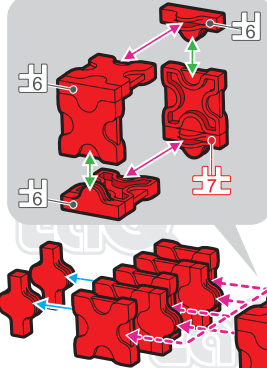

Parts	No.1	No.2	No.3	No.4	No.5	No.6	No.7
Red	11	18	10	2	11	5	1
Blue		8					
Yellow	14	11	6	7	6	10	1
Green	19	20	4	7	14	8	8
Pink		8			11		
Sky Blue		8			11		
Orange	5	15			10	10	
Lime	17	15	14	4	6	4	4
White		8			11		

この作品は、  
“LaQ ボーナスセット2013”で  
作ることができるぞい!!

表記のないジョイントパーツは( ? )に記載されたジョイントパーツをご使用ください。  
Connector parts are shown in the icons. If a number is not shown, use the parts type shown in the ( ? ) mark.

この作品は、  
LaQ殿堂「1年1組しようた」達人  
の作品じゃ! さすがじゃな!