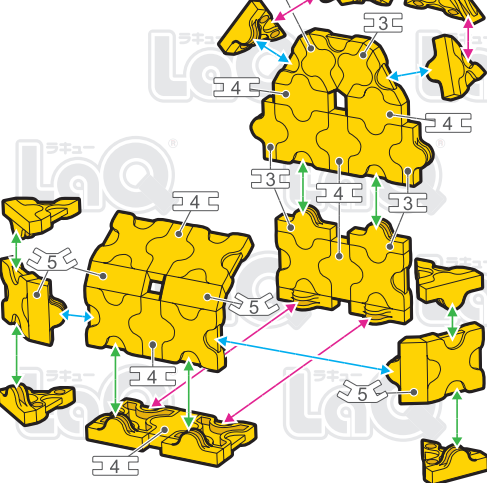

Parts	No.1	No.2	No.3	No.4	No.5	No.6	No.7
Red	11	18	10	2	11	5	1
Blue		8					
Yellow	14	11	6	7	6	10	1
Green	19	20	4	7	14	8	8
Pink		8			11		
Sky Blue		8			11		
Orange	5	15			10	10	
Lime	17	15	14	4	6	4	4
White		8			11		

この作品は、
“LaQ ボーナセット2013”で
作ることができるぞい!!

表記のないジョイントパーツは(?)に記載されたジョイントパーツをご使用ください。
Connector parts are shown in the icons. If a number is not shown, use the parts type shown in the (?) mark.

この作品は、
LaQ殿堂『1年1組しようた』達人
 の作品じゃ! さすがじゃな!