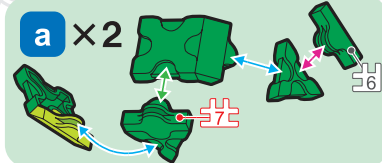

Parts	No.1	No.2	No.3	No.4	No.5	No.6	No.7
Red	11	18	10	2	11	5	1
Blue		8					
Yellow	14	11	6	7	6	10	1
Green	19	20	4	7	14	8	8
Pink		8			11		
Sky Blue		8			11		
Orange	5	15			10	10	
Lime	17	15	14	4	6	4	4
White		8			11		

この作品は、  
“LaQ ボーナスセット2013”で  
作ることができるぞい!!

表記のないジョイントパーツは( ? )に記載されたジョイントパーツをご使用ください。  
Connector parts are shown in the icons. If a number is not shown, use the parts type shown in the ( ? ) mark.

この作品は、  
LaQ殿堂「1年1組しようた」達人  
の作品じゃ! さすがじゃな!