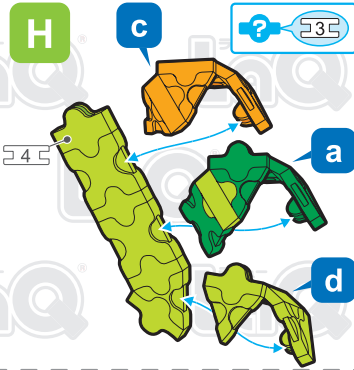

Parts	No.1	No.2	No.3	No.4	No.5	No.6	No.7
Red	11	18	10	2	11	5	1
Blue		8					
Yellow	14	11	6	7	6	10	1
Green	19	20	4	7	14	8	8
Pink		8			11		
Sky Blue		8			11		
Orange	5	15			10	10	
Lime	17	15	14	4	6	4	4
White		8			11		

この作品は、  
“LaQ ボーナスセット2013”で  
作ることができるぞい!!

表記のないジョイントパーツは( ? )に記載されたジョイントパーツをご使用ください。  
Connector parts are shown in the icons. If a number is not shown, use the parts type shown in the ( ? ) mark.

この作品は、  
LaQ殿堂「1年1組しようた」達人  
の作品じゃ! さすがじゃな!