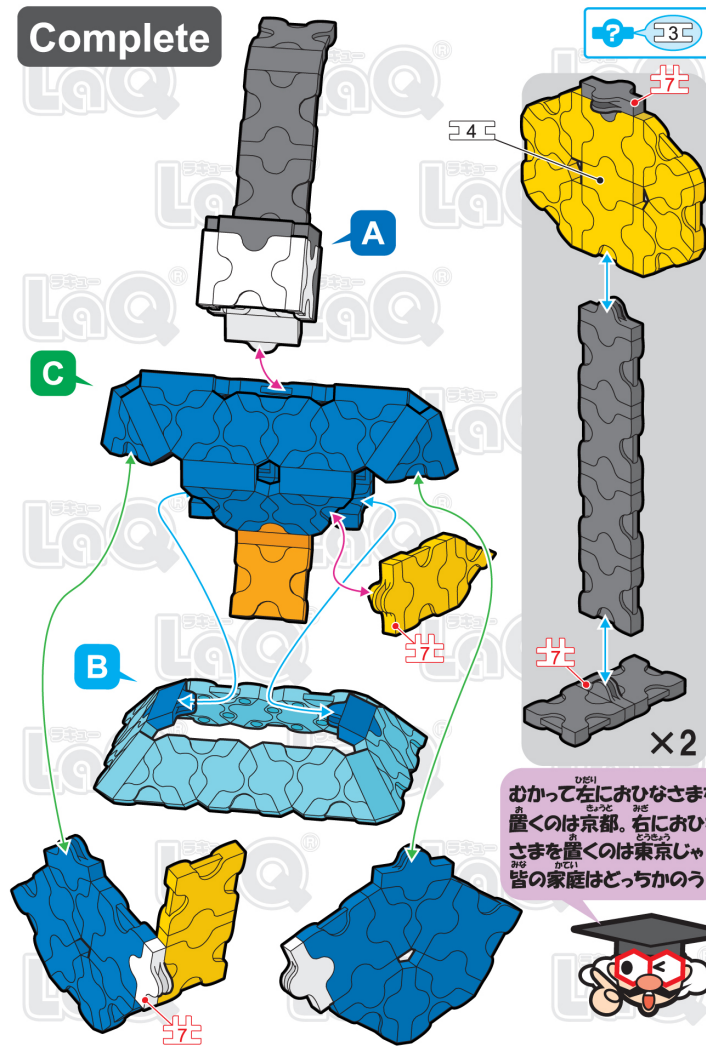

おひなさま  
御雛様  
The Empress

page 1/4

page 2/4

353 pcs

Parts No.	No.1	No.2	No.3	No.4	No.5	No.6	No.7
Style							
Red	16	19	18	10	10	8	
Blue	8	23	22	2	10	6	
Yellow	7	17	22	2	1		1
White	6	1	1		4	4	1
Black	23	7	12		13	7	4
Sky Blue		16	12		4		
Lime		16	14		4		
Orange	1				1		

※このアイコンは「No.」表示のないジョイントパーツを表しています

Complete

Complete

わかっひて左ひだりにおひなさまを  
磨ひくのは京都きょうと。右みぎにおひな  
さまを磨ひくのは東京とうきょうじゃ！  
皆みなの家庭かていはどっちどちかのう？