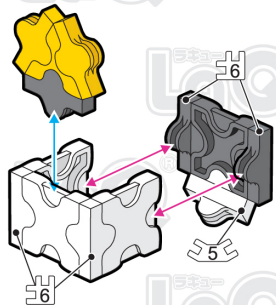

おひなさま  
御雛様  
The Empress

page 1/4

page 2/4

353 pcs

Parts No.	No.1	No.2	No.3	No.4	No.5	No.6	No.7
Style							
Red	16	19	18	10	10	8	
Blue	8	23	22	2	10	6	
Yellow	7	17	22	2	1		1
White	6	1	1		4	4	1
Black	23	7	12		13	7	4
Sky Blue		16	12		4		
Lime		16	14		4		
Orange	1				1		

※このアイコンは「No.」表示のないジョイントパーツを表しています

Complete

Complete

わかっひて左ひだりにおひなさまを  
磨ひくのは京都きょうと。右みぎにおひな  
さまを磨ひくのは東京とうきょうじゃ！  
皆みなの家庭かていはどっちどちかのう？