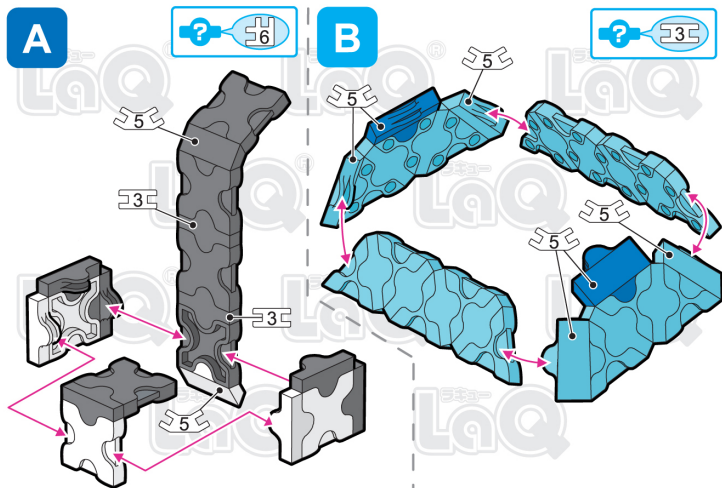

おひなさま  
御雛様  
The Empress

page 1/4

page 2/4

353 pcs

Parts No.	No.1	No.2	No.3	No.4	No.5	No.6	No.7
Style							
Red	16	19	18	10	10	8	
Blue	8	23	22	2	10	6	
Yellow	7	17	22	2	1		1
White	6	1	1		4	4	1
Black	23	7	12		13	7	4
Sky Blue		16	12		4		
Lime		16	14		4		
Orange	1				1		

※このアイコンは「No.」表示のないジョイントパーツを表しています

Complete

Complete

わかっひて左ひだりにおひなさまを  
磨ひくのは京都きょうと。右みぎにおひな  
さまを磨ひくのは東京とうきょうじゃ！  
皆みなの家庭かていはどっちどちかのう？