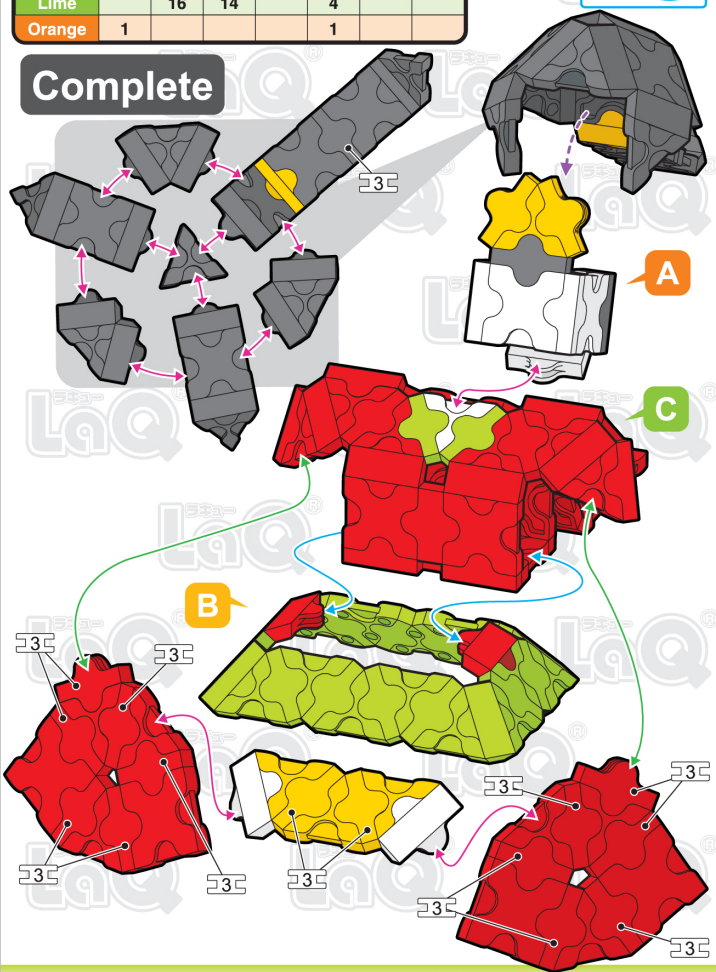

おひなさま  
御雛様  
The Empress

page 1/4

page 2/4

353 pcs

Parts No.	No.1	No.2	No.3	No.4	No.5	No.6	No.7
Style							
Red	16	19	18	10	10	8	
Blue	8	23	22	2	10	6	
Yellow	7	17	22	2	1		1
White	6	1	1		4	4	1
Black	23	7	12		13	7	4
Sky Blue		16	12		4		
Lime		16	14		4		
Orange	1				1		

※このアイコンは「No.」表示のないジョイントパーツを表しています

Complete

Complete

わかっひて左ひだりにおひなさまを  
磨ひくのは京都きょうと。右みぎにおひな  
さまを磨ひくのは東京とうきょうじゃ！  
皆みなの家庭かていはどっちどちかのう？