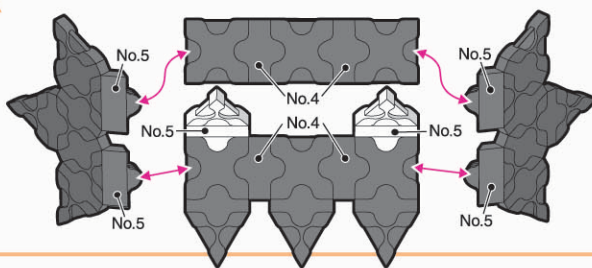

おにめん
鬼の面

page 1/2

★^{していいがい}指定以外のジョイントパーツは^{すべて}全てNo.3です。
All joint parts other than specification are No.3.

つのかみ
角と髪 Horn & Hair

めのみみ
目と耳 Eye & Ear

くち
口とヒゲ Mouth & Beard

Parts No.	No.1	No.2	No.3	No.4	No.5	No.6	No.7	Total
Red	6	29	22	10	10	2	3	164 pcs
Yellow	2	2	4					
Green	3	4	2	7	2			
White		2			2			
Black	10	17	17	4	4			

Hamacron Mini Wheel **2 pcs**

Hamacron Mini Shaft **2 pcs**

がったい 合体させて完成!
Unite parts to complete your model!

くち
口とヒゲ Mouth & Beard

※このモデルは参考用です。 LaQハカセ

この作品は「ベーシックシリーズ」のどれか一つと「HKサイレンカー」、もしくは「2008年ギフトセットL」で作れます。