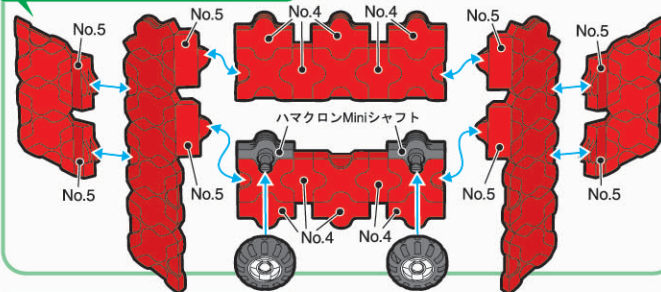

おにめん
鬼の面

page 1/2

★^{していいがい}指定以外のジョイントパーツは^{すべて}全てNo.3です。
All joint parts other than specification are No.3.

つのかみ
角と髪 Horn & Hair

めのみみ
目と耳 Eye & Ear

くち
口とヒゲ Mouth & Beard

Parts No.	No.1	No.2	No.3	No.4	No.5	No.6	No.7	Total
Red	6	29	22	10	10	2	3	164 pcs
Yellow	2	2	4					
Green	3	4	2	7	2			
White		2			2			
Black	10	17	17	4	4			

Hamacron Mini Wheel **2 pcs**

Hamacron Mini Shaft **2 pcs**

がったい 合体させて完成!
Unite parts to complete your model!

くち
口とヒゲ Mouth & Beard

※このモデルは参考用です。 LaQハカセ

この作品は「ベーシックシリーズ」のどれか一つと「HKサイレンカー」、もしくは「2008年ギフトセットL」で作れます。