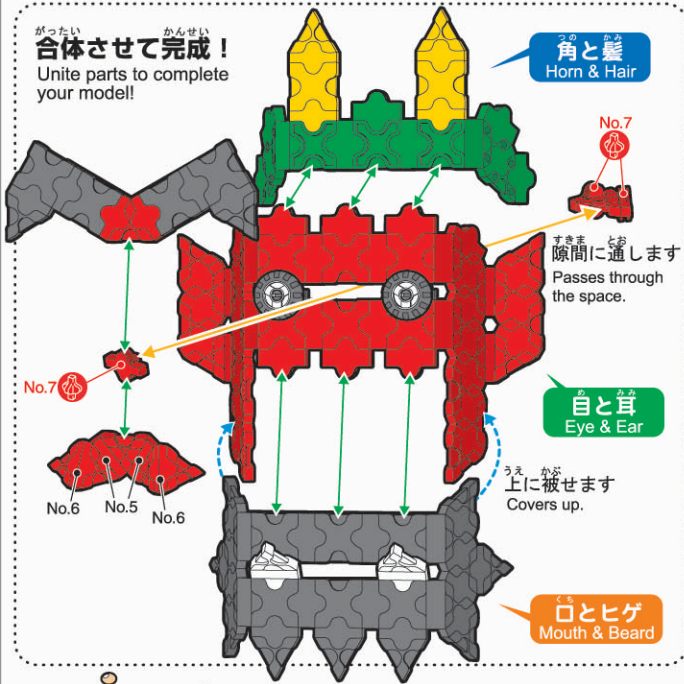

おにめん
鬼の面

page 1/2

★^{していいがい}指定以外のジョイントパーツは^{すべて}全てNo.3です。
All joint parts other than specification are No.3.

つのかみ
角と髪 Horn & Hair

めのみみ
目と耳 Eye & Ear

くち
口とヒゲ Mouth & Beard

Parts No.	No.1	No.2	No.3	No.4	No.5	No.6	No.7	Total
Red	6	29	22	10	10	2	3	164 pcs
Yellow	2	2	4					
Green	3	4	2	7	2			
White		2			2			
Black	10	17	17	4	4			

Hamacron Mini Wheel **2 pcs**

Hamacron Mini Shaft **2 pcs**

がったい 合体させて完成!
Unite parts to complete your model!

くち
口とヒゲ Mouth & Beard

※このモデルは参考用です。 LaQハカセ

この作品は「ベーシックシリーズ」のどれか一つと「HKサイレンカー」、もしくは「2008年ギフトセットL」で作れます。