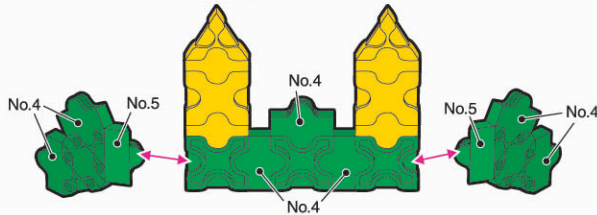

おにめん
鬼の面

page 1/2

★^{していいがい}指定以外のジョイントパーツは^{すべて}全てNo.3です。
All joint parts other than specification are No.3.

つのかみ
角と髪 Horn & Hair

めのみみ
目と耳 Eye & Ear

くち
口とヒゲ Mouth & Beard

Parts No.	No.1	No.2	No.3	No.4	No.5	No.6	No.7	Total
Red	6	29	22	10	10	2	3	164 pcs
Yellow	2	2	4					
Green	3	4	2	7	2			
White		2			2			
Black	10	17	17	4	4			

Hamacron Mini Wheel **2 pcs**

Hamacron Mini Shaft **2 pcs**

がったい 合体させて完成!
Unite parts to complete your model!

くち
口とヒゲ Mouth & Beard

※このモデルは参考用です。 LaQハカセ

この作品は「ベーシックシリーズ」のどれか一つと「HKサイレンカー」、もしくは「2008年ギフトセットL」で作れます。