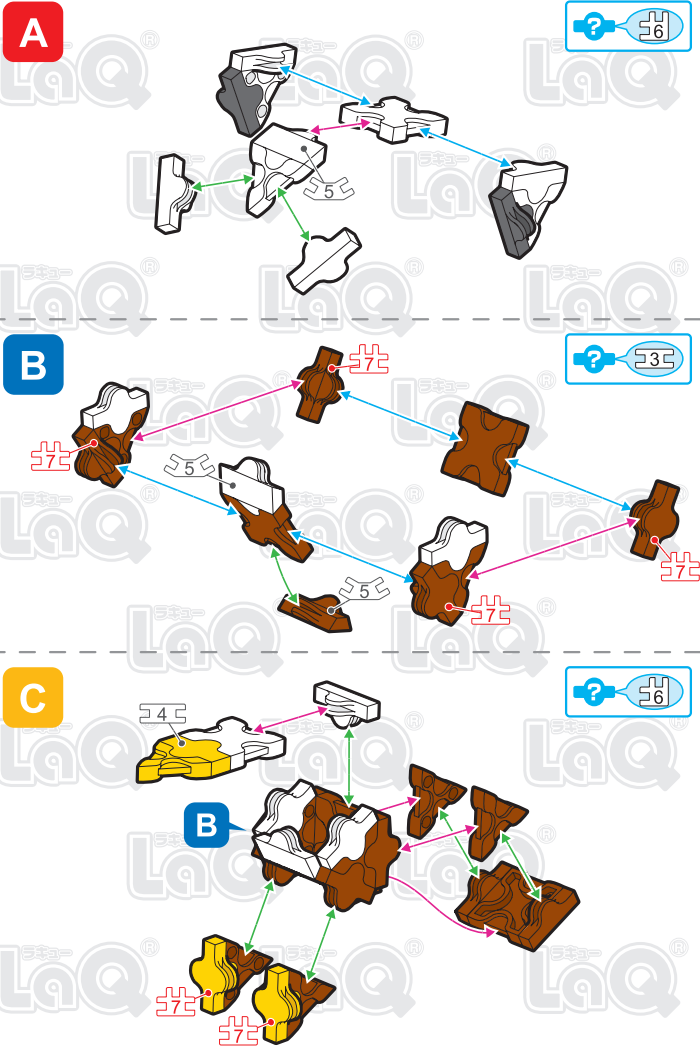

Parts	No.1	No.2	No.3	No.4	No.5	No.6	No.7
Red		16		12	8		
Blue	5	6	4	1	2	10	
Yellow		1		1			2
Green					1		
Brown	6	10	4	5	3	2	6
White	2	10	6	4	6	5	
Black						2	

いちふじ に たか さん なすび
一富士、二鷹、三茄子
First, Mt. Fuji. Second, Hawks. Third, Eggplants.

? このアイコンは「No.」表示のないジョイントパーツを表しています。
All joint parts are the parts no. shown in the mark ? , unless specified otherwise.

C

Complete

A

B × 4

Complete

いちふじ に たか さん なすび
 一富士、二鷹、三茄子

First, Mt. Fuji. Second, Hawks. Third, Eggplants.

A

B

Complete

A

B

初夢に富士山、鷹、茄子が登場すると縁起が良いとされておるんじゃよ～

It is said that you will have good fortune if you dream about Mt. Fuji (the best), hawks or eggplants on the first night of the new year.