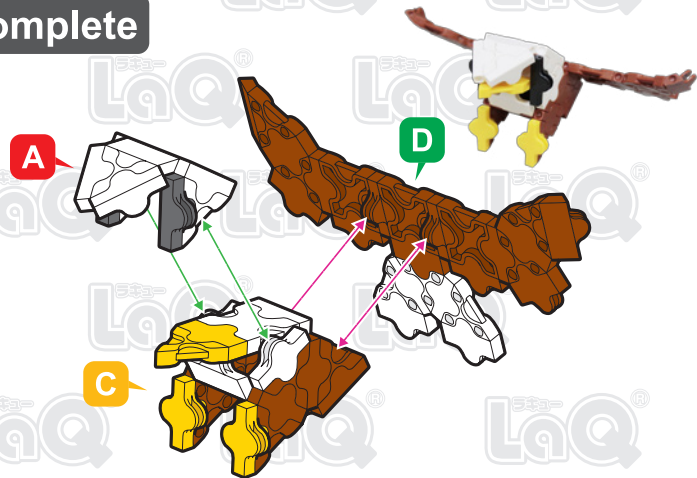

Parts	No.1	No.2	No.3	No.4	No.5	No.6	No.7
Red		16		12	8		
Blue	5	6	4	1	2	10	
Yellow		1		1			2
Green					1		
Brown	6	10	4	5	3	2	6
White	2	10	6	4	6	5	
Black						2	

いちふじ に たか さん なすび
一富士、二鷹、三茄子
First, Mt. Fuji. Second, Hawks. Third, Eggplants.

? このアイコンは「No.」表示のないジョイントパーツを表しています。
All joint parts are the parts no. shown in the mark ? , unless specified otherwise.

C

Complete

A

B × 4

Complete

いちふじ に たか さん なすび
 一富士、二鷹、三茄子

First, Mt. Fuji. Second, Hawks. Third, Eggplants.

A

B

Complete

A

B

初夢に富士山、鷹、茄子が登場すると縁起が良いとされておるんじゃよ～

It is said that you will have good fortune if you dream about Mt. Fuji (the best), hawks or eggplants on the first night of the new year.