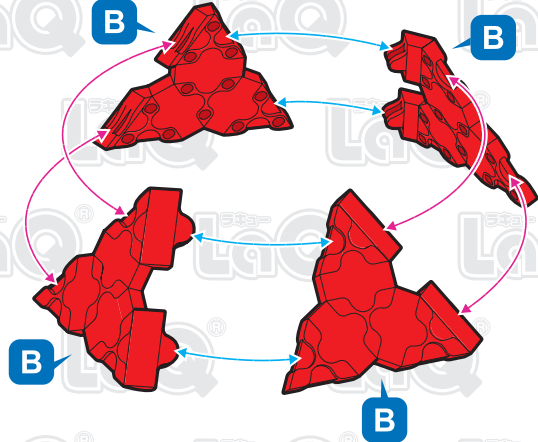

Parts	No.1	No.2	No.3	No.4	No.5	No.6	No.7
Red		16		12	8		
Blue	5	6	4	1	2	10	
Yellow		1		1			2
Green					1		
Brown	6	10	4	5	3	2	6
White	2	10	6	4	6	5	
Black						2	

いちふじ に たか さん なすび
一富士、二鷹、三茄子
First, Mt. Fuji. Second, Hawks. Third, Eggplants.

? このアイコンは「No.」表示のないジョイントパーツを表しています。
All joint parts are the parts no. shown in the mark ? , unless specified otherwise.

C

Complete

A

B × 4

Complete

いちふじ に たか さん なすび
 一富士、二鷹、三茄子

First, Mt. Fuji. Second, Hawks. Third, Eggplants.

A

B

Complete

A

B

初夢に富士山、鷹、茄子が登場すると縁起が良いとされておるんじゃよ～

It is said that you will have good fortune if you dream about Mt. Fuji (the best), hawks or eggplants on the first night of the new year.