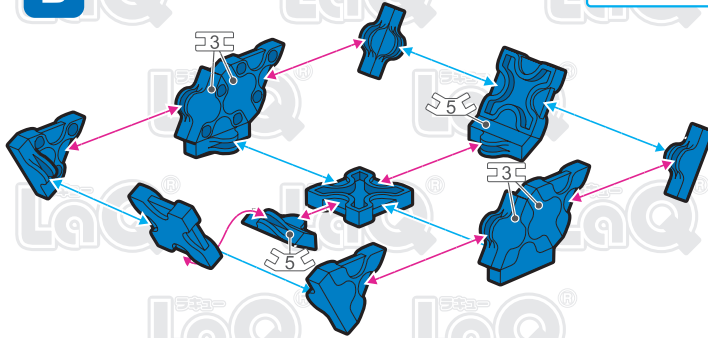

いちふじ に たか さん なすび
一富士、二鷹、三茄子

First, Mt. Fuji. Second, Hawks. Third, Eggplants.

A

B

Complete

A

B

初夢に富士山、鷹、茄子が登場すると縁起が良いとされておるんじゃよ～

It is said that you will have good fortune if you dream about Mt. Fuji (the best), hawks or eggplants on the first night of the new year.