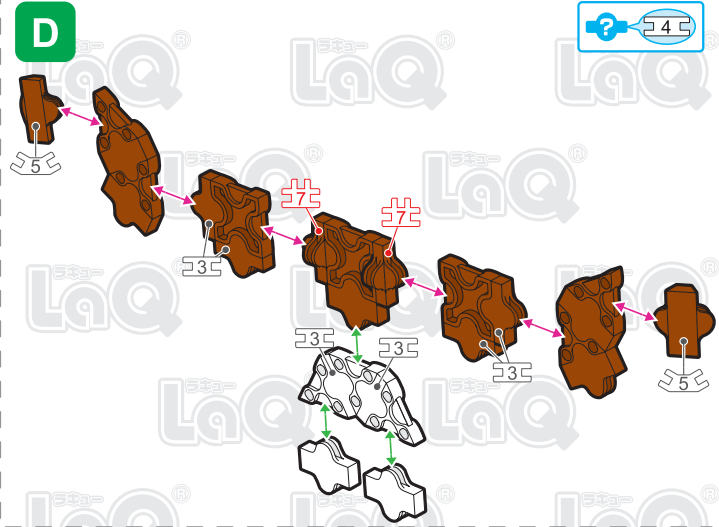

Parts	No.1	No.2	No.3	No.4	No.5	No.6	No.7
Red		16		12	8		
Blue	5	6	4	1	2	10	
Yellow		1		1			2
Green					1		
Brown	6	10	4	5	3	2	6
White	2	10	6	4	6	5	
Black						2	

いちふじ に たか さん なすび
一富士、二鷹、三茄子
First, Mt. Fuji. Second, Hawks. Third, Eggplants.

? このアイコンは「No.」表示のないジョイントパーツを表しています。
All joint parts are the parts no. shown in the mark ? , unless specified otherwise.

C

Complete

A

B × 4

Complete

いちふじ に たか さん なすび
 一富士、二鷹、三茄子

First, Mt. Fuji. Second, Hawks. Third, Eggplants.

A

B

Complete

A

B

初夢に富士山、鷹、茄子が登場すると縁起が良いとされておるんじゃよ～

It is said that you will have good fortune if you dream about Mt. Fuji (the best), hawks or eggplants on the first night of the new year.