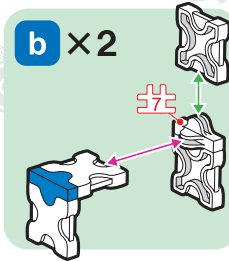

	No.1	No.2	No.3	No.4	No.5	No.6	No.7
Parts							
Blue			6			2	4
Sky Blue			8				
White	33	2	8			6	6
Gray	12					6	
Black						2	

しん かん せん ちゅうかん しゃりょう
新幹線 中間車両
Bullet Train Passenger Car

トレンシリーズと
つなげて遊べるぞい!

SP Parts	HW	HS	HMW	HMS	HB	Pax No.1	Pax No.2
			4	4			

このアイコンは「No.」表示のないジョイントパーツを表しています。
All joint parts are the parts no. shown in the mark unless specified otherwise.

A-1

B

A-2

95 pcs

C

D