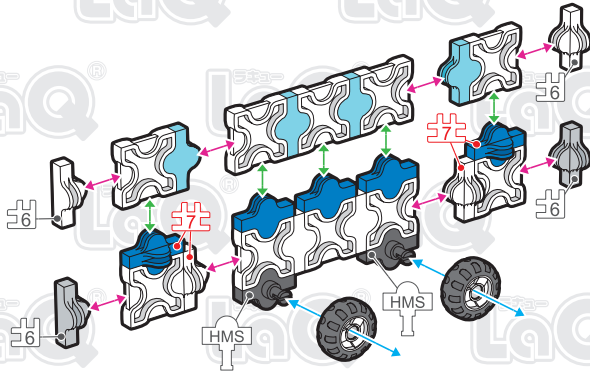

	No.1	No.2	No.3	No.4	No.5	No.6	No.7
Parts							
Blue			6			2	4
Sky Blue			8				
White	33	2	8			6	6
Gray	12					6	
Black						2	

しん かん せん ちゅうかん しゃりょう
新幹線 中間車両
Bullet Train Passenger Car

トレンシリーズと
つなげて遊べるぞい!

SP Parts	HW	HS	HMW	HMS	HB	Pax No.1	Pax No.2
			4	4			

このアイコンは「No.」表示のないジョイントパーツを表しています。
All joint parts are the parts no. shown in the mark unless specified otherwise.

A-1

B

A-2

95 pcs

C

D