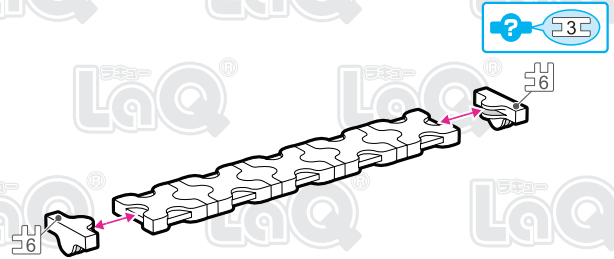

	No.1	No.2	No.3	No.4	No.5	No.6	No.7
Parts							
Blue			6			2	4
Sky Blue			8				
White	33	2	8			6	6
Gray	12					6	
Black						2	

しん かん せん ちゅうかん しゃりょう
新幹線 中間車両
Bullet Train Passenger Car

トレンシリーズと
つなげて遊べるぞい!

SP Parts	HW	HS	HMW	HMS	HB	Pax No.1	Pax No.2
			4	4			

このアイコンは「No.」表示のないジョイントパーツを表しています。
All joint parts are the parts no. shown in the mark unless specified otherwise.

A-1

B

A-2

95 pcs

C

D