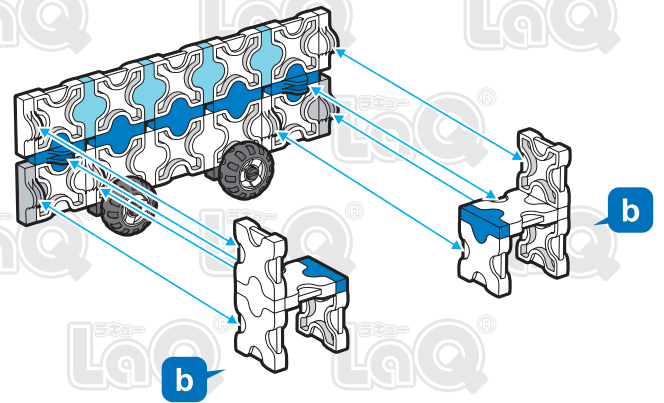

	No.1	No.2	No.3	No.4	No.5	No.6	No.7
Parts							
Blue			6			2	4
Sky Blue			8				
White	33	2	8			6	6
Gray	12					6	
Black						2	

しん かん せん ちゅうかん しゃりょう
新幹線 中間車両
Bullet Train Passenger Car

トレンシリーズと
つなげて遊べるぞい!

SP Parts	HW	HS	HMW	HMS	HB	Pax No.1	Pax No.2
			4	4			

このアイコンは「No.」表示のないジョイントパーツを表しています。
All joint parts are the parts no. shown in the mark unless specified otherwise.

A-1

B

A-2

95 pcs

C

D