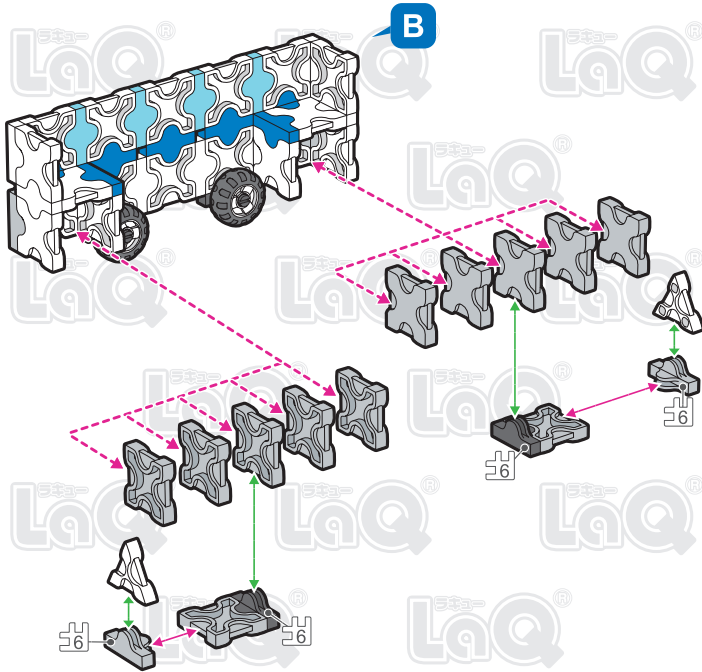

	No.1	No.2	No.3	No.4	No.5	No.6	No.7
Parts							
Blue			6			2	4
Sky Blue			8				
White	33	2	8			6	6
Gray	12					6	
Black						2	

しん かん せん ちゅうかん しゃりょう
新幹線 中間車両
Bullet Train Passenger Car

トレンシリーズと
つなげて遊べるぞい!

SP Parts	HW	HS	HMW	HMS	HB	Pax No.1	Pax No.2
			4	4			

このアイコンは「No.」表示のないジョイントパーツを表しています。
All joint parts are the parts no. shown in the mark unless specified otherwise.

A-1

B

A-2

95 pcs

C

D