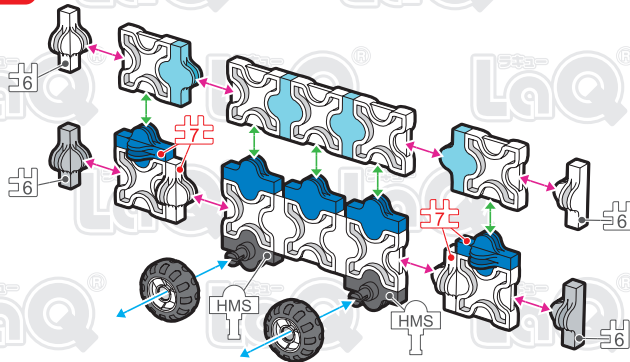

	No.1	No.2	No.3	No.4	No.5	No.6	No.7
Parts							
Blue			6			2	4
Sky Blue			8				
White	33	2	8			6	6
Gray	12					6	
Black						2	

しん かん せん ちゅうかん しゃりょう
新幹線 中間車両
Bullet Train Passenger Car

トレンシリーズと
つなげて遊べるぞい!

SP Parts	HW	HS	HMW	HMS	HB	Pax No.1	Pax No.2
			4	4			

このアイコンは「No.」表示のないジョイントパーツを表しています。
All joint parts are the parts no. shown in the mark unless specified otherwise.

A-1

B

A-2

95 pcs

C

D

Complete

C

D

A-2