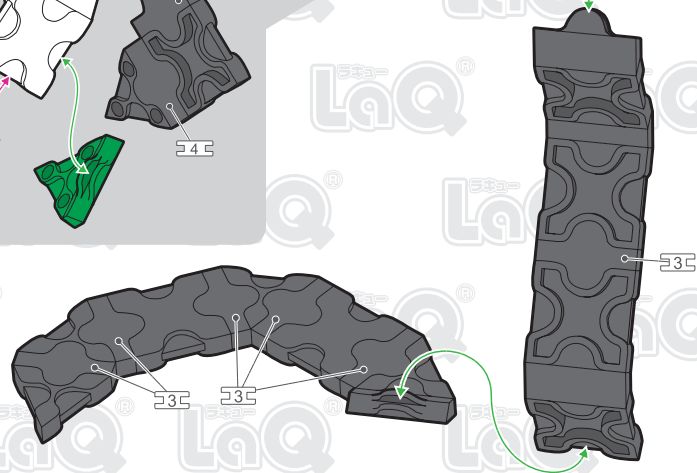

Parts	No.1	No.2	No.3	No.4	No.5	No.6	No.7
Red	1	1			2	1	
Yellow		1					1
Green		2			3		
Brown	4		2			1	
White	6	6	1		8	2	
Black	8	7	8	2	6	2	

オナガドリ
Long-Tailed Rooster

このアイコンは「No.」表示のないジョイントパーツを表しています。
All joint parts are the parts no. shown in the mark , unless specified otherwise.

オナガドリ
Long-Tailed Rooster

Complete