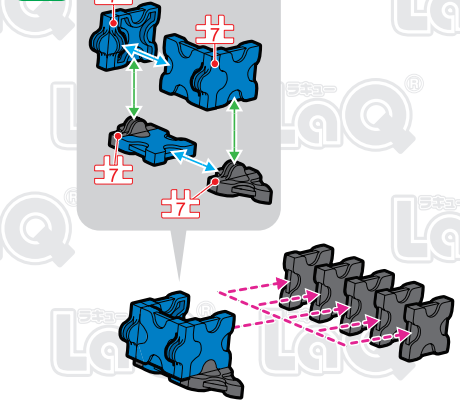

Parts	No.1	No.2	No.3	No.4	No.5	No.6	No.7
Red			1				2
Blue	7	6	4		1	3	4
Yellow						2	
Sky Blue	1				1		
White	3	6	3		1	4	
Black	12	5	4	1		3	4
Clear Red	1						

白バイ Police Motorcycle

この作品は、
“LaQ ハマクロンコンストラクター
ポリスカー”で
作ることができるぞ!!

SP Parts	HW	HS	HMW	HMS	HB	Pax No.1	Pax No.2
			2	4			

A

C

E

B

D

Complete