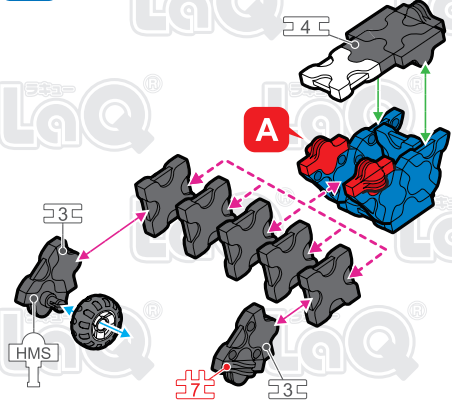

Parts	No.1	No.2	No.3	No.4	No.5	No.6	No.7
Red			1				2
Blue	7	6	4		1	3	4
Yellow						2	
Sky Blue	1				1		
White	3	6	3		1	4	
Black	12	5	4	1		3	4
Clear Red	1						

白バイ Police Motorcycle

この作品は、
“LaQ ハマクロンコンストラクター
ポリスカー”で
作ることができるぞ!!

SP Parts	HW	HS	HMW	HMS	HB	Pax No.1	Pax No.2
			2	4			

A

C

E

B

D

Complete