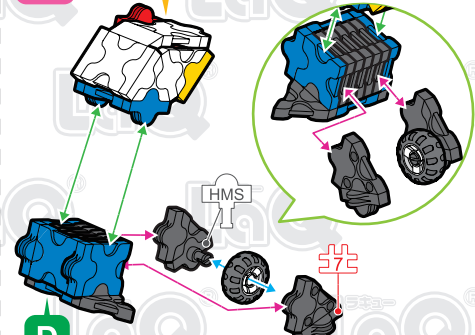

Parts	No.1	No.2	No.3	No.4	No.5	No.6	No.7
Red			1				2
Blue	7	6	4		1	3	4
Yellow						2	
Sky Blue	1				1		
White	3	6	3		1	4	
Black	12	5	4	1		3	4
Clear Red	1						

白バイ Police Motorcycle

この作品は、
“LaQ ハマクロンコンストラクター
ポリスカー”で
作ることができるぞ!!

SP Parts	HW	HS	HMW	HMS	HB	Pax No.1	Pax No.2
			2	4			

A

C

E

B

D

Complete