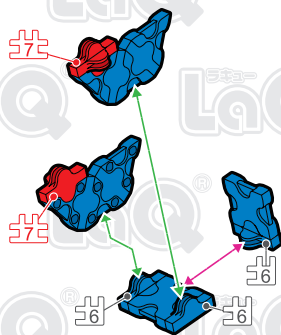

Parts	No.1	No.2	No.3	No.4	No.5	No.6	No.7
Red			1				2
Blue	7	6	4		1	3	4
Yellow						2	
Sky Blue	1				1		
White	3	6	3		1	4	
Black	12	5	4	1		3	4
Clear Red	1						

白バイ Police Motorcycle

この作品は、
“LaQ ハマクロンコンストラクター
ポリスカー”で
作ることができるぞ!!

SP Parts	HW	HS	HMW	HMS	HB	Pax No.1	Pax No.2
			2	4			

A

C

E

B

D

Complete