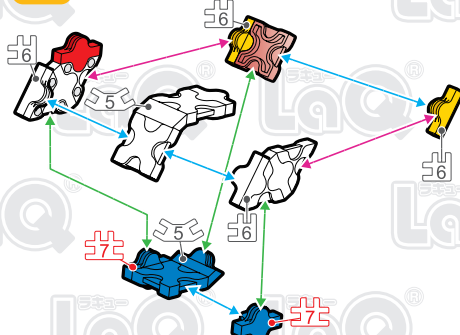

Parts	No.1	No.2	No.3	No.4	No.5	No.6	No.7
Red			1				2
Blue	7	6	4		1	3	4
Yellow						2	
Sky Blue	1				1		
White	3	6	3		1	4	
Black	12	5	4	1		3	4
Clear Red	1						

白バイ Police Motorcycle

この作品は、
“LaQ ハマクロンコンストラクター
ポリスカー”で
作ることができるぞ!!

SP Parts	HW	HS	HMW	HMS	HB	Pax No.1	Pax No.2
			2	4			

A

C

E

B

D

Complete