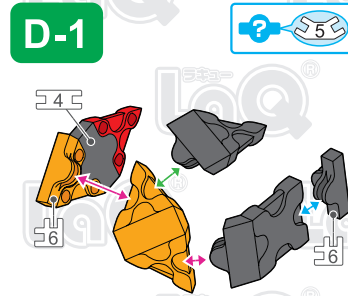

Parts	No.1	No.2	No.3	No.4	No.5	No.6	No.7
Red	7	8		1	4		4
Orange	2	14	6		4	4	
White			4				
Black	2	12		2	12	4	6

**96 pcs**

## スペースマンジュウガニ Floral Egg Crab

さくひん  
この作品は、  
“LaQ アニマルワールド 危険生物”で  
作ることができるぞい!!

**Complete**