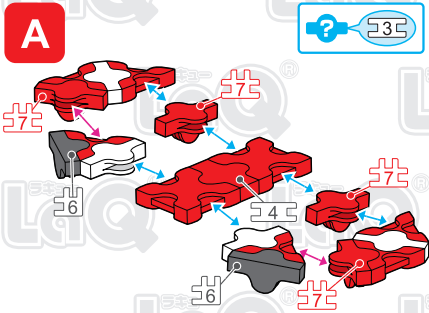

Parts	No.1	No.2	No.3	No.4	No.5	No.6	No.7
Red	7	8		1	4		4
Orange	2	14	6		4	4	
White			4				
Black	2	12		2	12	4	6

**96 pcs**

## スペースマンジュウガニ Floral Egg Crab

さくひん  
この作品は、  
“LaQ アニマルワールド 危険生物”で  
作ることができるぞい!!

**Complete**