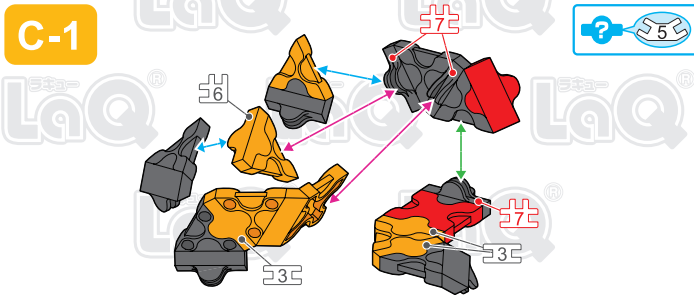

Parts	No.1	No.2	No.3	No.4	No.5	No.6	No.7
Red	7	8		1	4		4
Orange	2	14	6		4	4	
White			4				
Black	2	12		2	12	4	6

**96 pcs**

## スペースマンジュウガニ Floral Egg Crab

さくひん  
この作品は、  
“LaQ アニマルワールド 危険生物”で  
作ることができるぞい!!

**Complete**