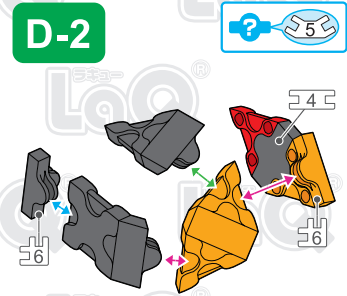

Parts	No.1	No.2	No.3	No.4	No.5	No.6	No.7
Red	7	8		1	4		4
Orange	2	14	6		4	4	
White			4				
Black	2	12		2	12	4	6

**96 pcs**

## スペースマンジュウガニ Floral Egg Crab

さくひん  
この作品は、  
“LaQ アニマルワールド 危険生物”で  
作ることができるぞい!!

**Complete**