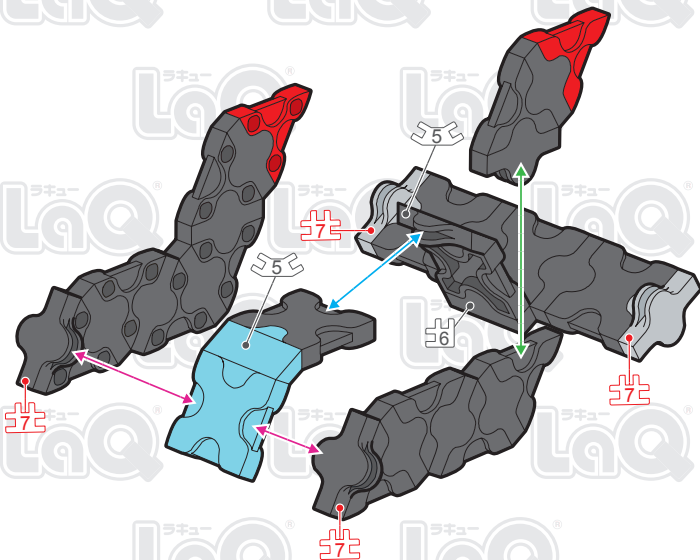

Parts	No.1	No.2	No.3	No.4	No.5	No.6	No.7
Red		4	4				
Sky Blue	1				1		
White		2					1
Gray							2
Black	9	14	17	2	1	1	4

SP Parts	HW	HS	HMW	HMS	HB	Pax No.1	Pax No.2
			4	4			

スポーツカー Sports Racer

さくひん
この作品は、
“LaQ ハマクロンコンストラクター
ブラックレーサー”で
作ることができるぞ!!

Complete

A

A