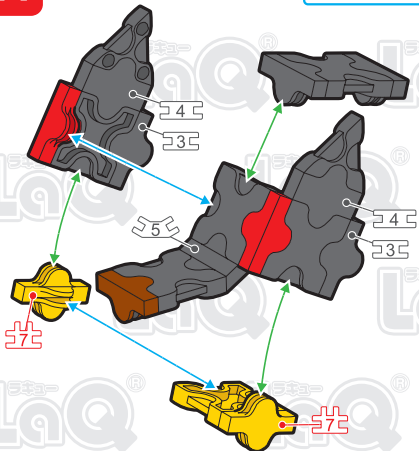

No.1	No.2	No.3	No.4	No.5	No.6	No.7
Parts							
Red						2	
Yellow	9	6	8		2		2
Brown						1	
Black	11	9	11	5	2	9	

ドーベルマン
Doberman

このアイコンは「No.」表示のないジョイントパーツを表しています。
All joint parts are the parts no. shown in the mark , unless specified otherwise.

A