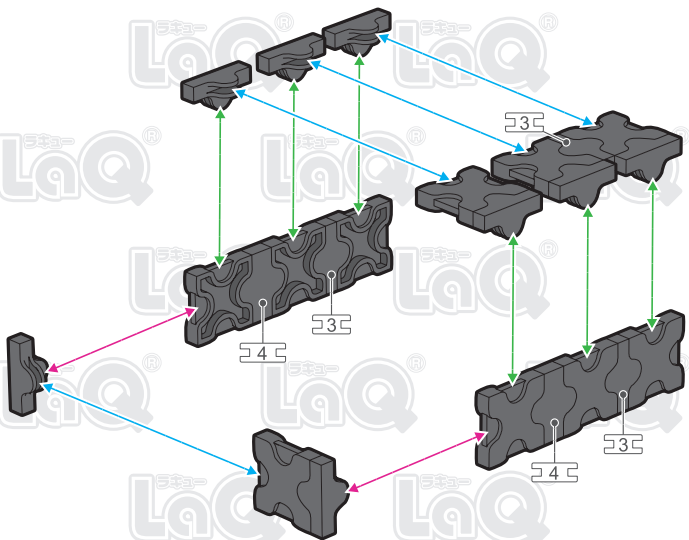

	No.1	No.2	No.3	No.4	No.5	No.6	No.7
Parts							
White	3		2		1	3	
Black	12	9	9	2	5	10	

このアイコンは「No.」表示のないジョイントパーツを表しています。
All joint parts are the parts no. shown in the mark unless specified otherwise.

クジラ Whale

さくひん
この作品は、
“LaQ マリンワールド
ペンギン”で
作ることができるぞい!!

C

A

B

Complete

A

B

C