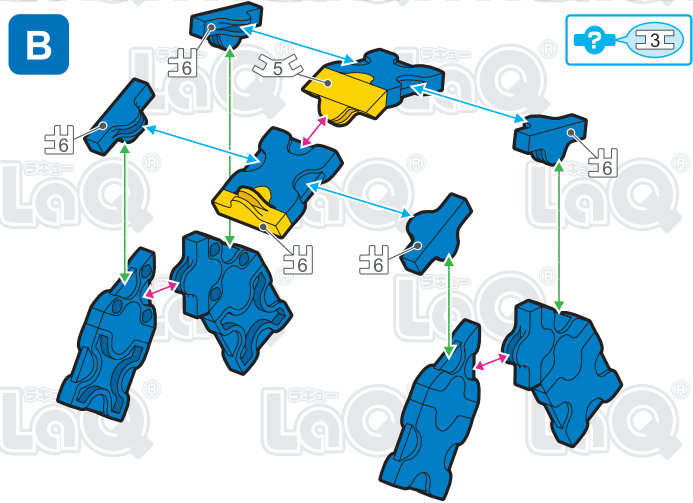

Parts	No.1	No.2	No.3	No.4	No.5	No.6	No.7
Blue	17	18	12			12	2
Yellow			4		3	6	
Orange	2						

きょうりゅう おや こ
恐竜の親子
Blue Dino and Baby

この作品は、
“LaQ ダイナソーワールド
スピノサウルス”で
つくることができるぞ!!

このアイコンは「No.」表示のないジョイントパーツを表しています。
All joint parts are the parts no. shown in the mark, unless specified otherwise.

Complete

A

Complete

B