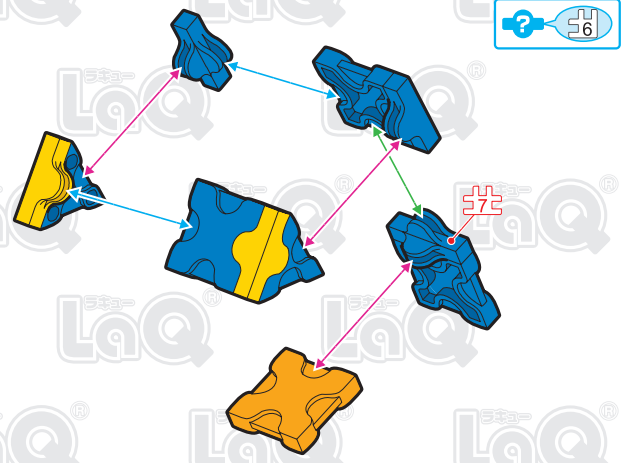

Parts	No.1	No.2	No.3	No.4	No.5	No.6	No.7
Blue	17	18	12			12	2
Yellow			4		3	6	
Orange	2						

きょうりゅう おや こ
恐竜の親子
Blue Dino and Baby

この作品は、
“LaQ ダイナソーワールド
スピノサウルス”で
つくることができるぞ!!

このアイコンは「No.」表示のないジョイントパーツを表しています。
All joint parts are the parts no. shown in the mark, unless specified otherwise.

Complete

A

Complete

B