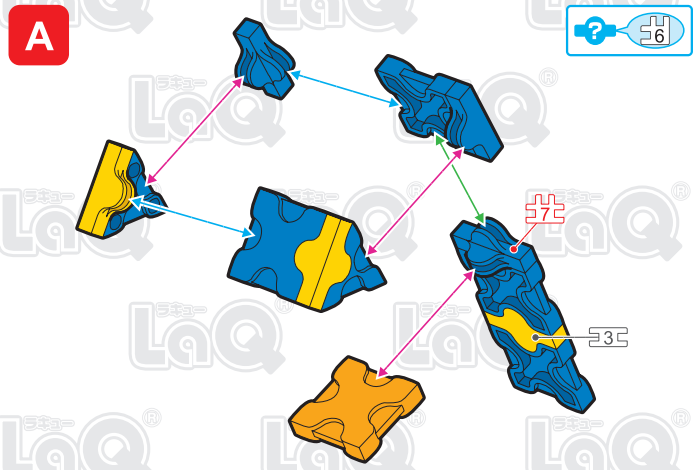

Parts	No.1	No.2	No.3	No.4	No.5	No.6	No.7
Blue	17	18	12			12	2
Yellow			4		3	6	
Orange	2						

きょうりゅう おや こ
恐竜の親子
Blue Dino and Baby

この作品は、
“LaQ ダイナソーワールド
スピノサウルス”で
つくることができるぞ!!

このアイコンは「No.」表示のないジョイントパーツを表しています。
All joint parts are the parts no. shown in the mark, unless specified otherwise.

Complete

A

Complete

B