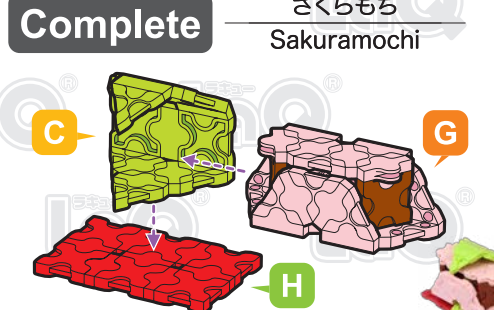

Parts	No.1	No.2	No.3	No.4	No.5	No.6	No.7
Red	6		7				
Pink		18	8			6	15
Orange		12	3	2	4		1
Lime	5	8	5	1	6	2	
Brown	3			4			
White	5	3	4			8	2

さくらもち
Sakuramochi

さくらの
この作品は、
“LaQ スイーツコレクション
スイーツパーティー”で
作ることができるぞ!!

このアイコンは「No.」表示のないジョイントパーツを表しています。
All joint parts are the parts no. shown in the mark, unless specified otherwise.

さくらもち
Sakuramochi

さくひん
この作品は、
“LaQ スイートコレクション
スイーツパーティ”で
作ることができるぞい!!

A

B

A

Complete

さくら
Cherry Blossoms