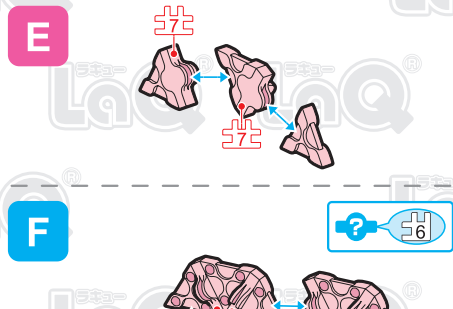

Parts	No.1	No.2	No.3	No.4	No.5	No.6	No.7
Red	6		7				
Pink		18	8			6	15
Orange		12	3	2	4		1
Lime	5	8	5	1	6	2	
Brown	3			4			
White	5	3	4			8	2

さくらもち
Sakuramochi

さくらの
この作品は、
“LaQ スイーツコレクション
スイーツパーティー”で
作ることができるぞ!!

このアイコンは「No.」表示のないジョイントパーツを表しています。
All joint parts are the parts no. shown in the mark, unless specified otherwise.

さくらもち
Sakuramochi

さくひん
この作品は、
“LaQ スイートコレクション
スイーツパーティ”で
作ることができるぞい!!

A

B

A

Complete

さくら
Cherry Blossoms