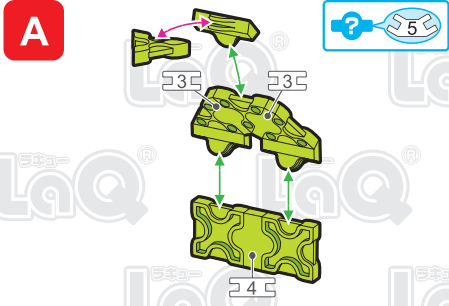

Parts	No.1	No.2	No.3	No.4	No.5	No.6	No.7
Red	6		7				
Pink		18	8			6	15
Orange		12	3	2	4		1
Lime	5	8	5	1	6	2	
Brown	3			4			
White	5	3	4			8	2

さくらもち
Sakuramochi

さくらの
この作品は、
“LaQ スイーツコレクション
スイーツパーティー”で
作ることができるぞ!!

このアイコンは「No.」表示のないジョイントパーツを表しています。
All joint parts are the parts no. shown in the mark, unless specified otherwise.

さくらもち
Sakuramochi

さくひん
この作品は、
“LaQ スイートコレクション
スイーツパーティ”で
作ることができるぞい!!

A

B

A

Complete

さくら
Cherry Blossoms