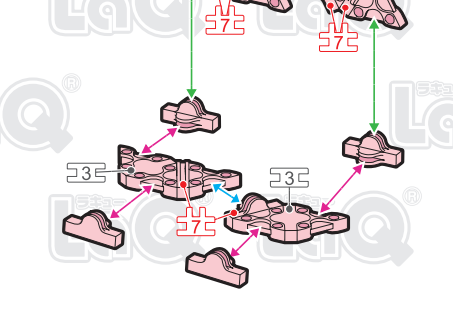

Parts	No.1	No.2	No.3	No.4	No.5	No.6	No.7
Red	6		7				
Pink		18	8			6	15
Orange		12	3	2	4		1
Lime	5	8	5	1	6	2	
Brown	3			4			
White	5	3	4			8	2

さくらもち
Sakuramochi

さくらの
この作品は、
“LaQ スイーツコレクション
スイーツパーティー”で
作ることができるぞ!!

このアイコンは「No.」表示のないジョイントパーツを表しています。
All joint parts are the parts no. shown in the mark, unless specified otherwise.

さくらもち
Sakuramochi

さくひん
この作品は、
“LaQ スイートコレクション
スイーツパーティ”で
作ることができるぞい!!

A

B

A

Complete

さくら
Cherry Blossoms