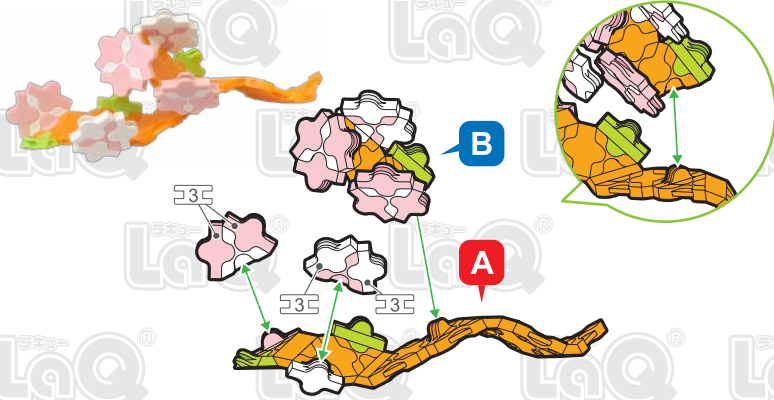

Parts	No.1	No.2	No.3	No.4	No.5	No.6	No.7
Red	6		7				
Pink		18	8			6	15
Orange		12	3	2	4		1
Lime	5	8	5	1	6	2	
Brown	3			4			
White	5	3	4			8	2

さくらもち
Sakuramochi

さくらの
この作品は、
“LaQ スイーツコレクション
スイーツパーティー”で
作ることができるぞ!!

このアイコンは「No.」表示のないジョイントパーツを表しています。
All joint parts are the parts no. shown in the mark, unless specified otherwise.

さくらもち
Sakuramochi

さくひん
この作品は、
“LaQ スイートコレクション
スイーツパーティ”で
作ることができるぞい!!

A

B

A

Complete

さくら
Cherry Blossoms