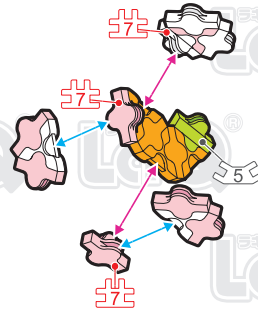

Parts	No.1	No.2	No.3	No.4	No.5	No.6	No.7
Red	6		7				
Pink		18	8			6	15
Orange		12	3	2	4		1
Lime	5	8	5	1	6	2	
Brown	3			4			
White	5	3	4			8	2

さくらもち
Sakuramochi

さくらの
この作品は、
“LaQ スイーツコレクション
スイーツパーティー”で
作ることができるぞ!!

このアイコンは「No.」表示のないジョイントパーツを表しています。
All joint parts are the parts no. shown in the mark, unless specified otherwise.

さくらもち
Sakuramochi

さくひん
この作品は、
“LaQ スイートコレクション
スイーツパーティ”で
作ることができるぞい!!

A

B

A

Complete

さくら
Cherry Blossoms