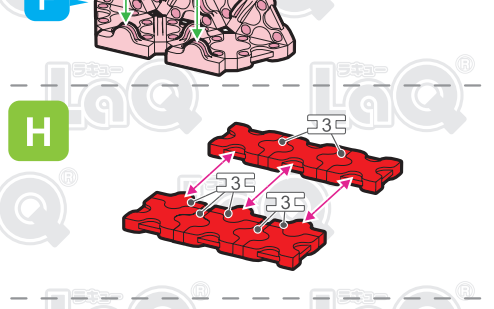

Parts	No.1	No.2	No.3	No.4	No.5	No.6	No.7
Red	6		7				
Pink		18	8			6	15
Orange		12	3	2	4		1
Lime	5	8	5	1	6	2	
Brown	3			4			
White	5	3	4			8	2

さくらもち
Sakuramochi

さくらの
この作品は、
“LaQ スイーツコレクション
スイーツパーティー”で
作ることができるぞ!!

このアイコンは「No.」表示のないジョイントパーツを表しています。
All joint parts are the parts no. shown in the mark, unless specified otherwise.

さくらもち
Sakuramochi

さくひん
この作品は、
“LaQ スイートコレクション
スイーツパーティ”で
作ることができるぞい!!

A

B

A

Complete

さくら
Cherry Blossoms