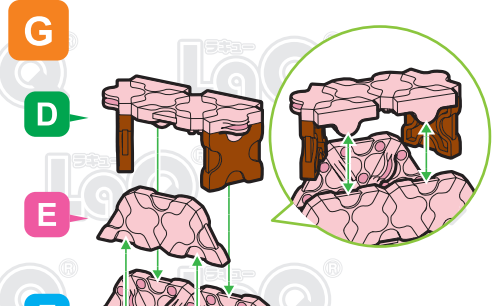

Parts	No.1	No.2	No.3	No.4	No.5	No.6	No.7
Red	6		7				
Pink		18	8			6	15
Orange		12	3	2	4		1
Lime	5	8	5	1	6	2	
Brown	3			4			
White	5	3	4			8	2

さくらもち
Sakuramochi

さくらの
この作品は、
“LaQ スイーツコレクション
スイーツパーティー”で
作ることができるぞ!!

このアイコンは「No.」表示のないジョイントパーツを表しています。
All joint parts are the parts no. shown in the mark, unless specified otherwise.

さくらもち
Sakuramochi

さくひん
この作品は、
“LaQ スイートコレクション
スイーツパーティ”で
作ることができるぞい!!

A

B

A

Complete

さくら
Cherry Blossoms