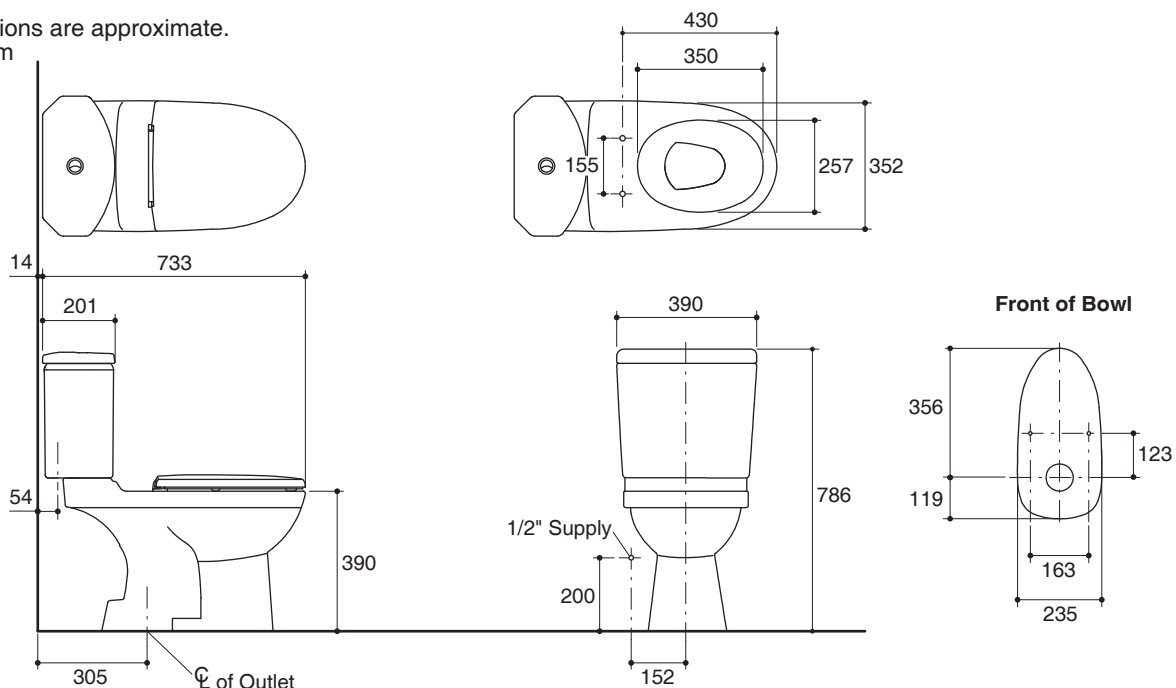

Features

- Vitreous china
- European bowl
- Includes quiet close seat
- Includes polished chrome push button
- Wash down flushing system
- Dual flush 3/4.5 liter per flush
- 305 mm rough-in for S-trap
- 733 x 390 x 786 mm

TWO-PIECE TOILET WITH SEAT K-18187X

Codes/Standards Applicable

Specified model meets or exceeds the following:

- TIS 792-2554

Technical Information

Fixture:	
Configuration	two-piece, european
Water per flush	3/4.5 liter
Passageway	80 mm
Water area	113 x 112 mm
Water depth from rim	244 mm
Seat post hole centers	155 mm

Dimensions are approximate.
Unit: mm

Note: The recommended dimension for installation can be adjusted according to user preferences and layout.

Product Diagram

สุขภัณฑ์สองชิ้นพร้อมฝารองนั่ง K-18187X

คุณลักษณะ

มาตรฐาน

- คุณสมบัติตามมาตรฐาน
- มอก. 792-2554

ข้อมูลเฉพาะ

สุขภัณฑ์	
ลักษณะ	สุขภัณฑ์สองชิ้น, ยูโรเปียน
การใช้น้ำชำระล้างต่อครั้ง	3/4.5 ลิตร
ขนาดท่อน้ำทิ้ง	80 มม.
ผิวหน้าน้ำ	113 x 112 มม.
ความลึกจากขอบโถสุขภัณฑ์ถึงผิวหน้าน้ำ	244 มม.
ระยะห่างระหว่างรูยึดฝารองนั่ง	155 มม.