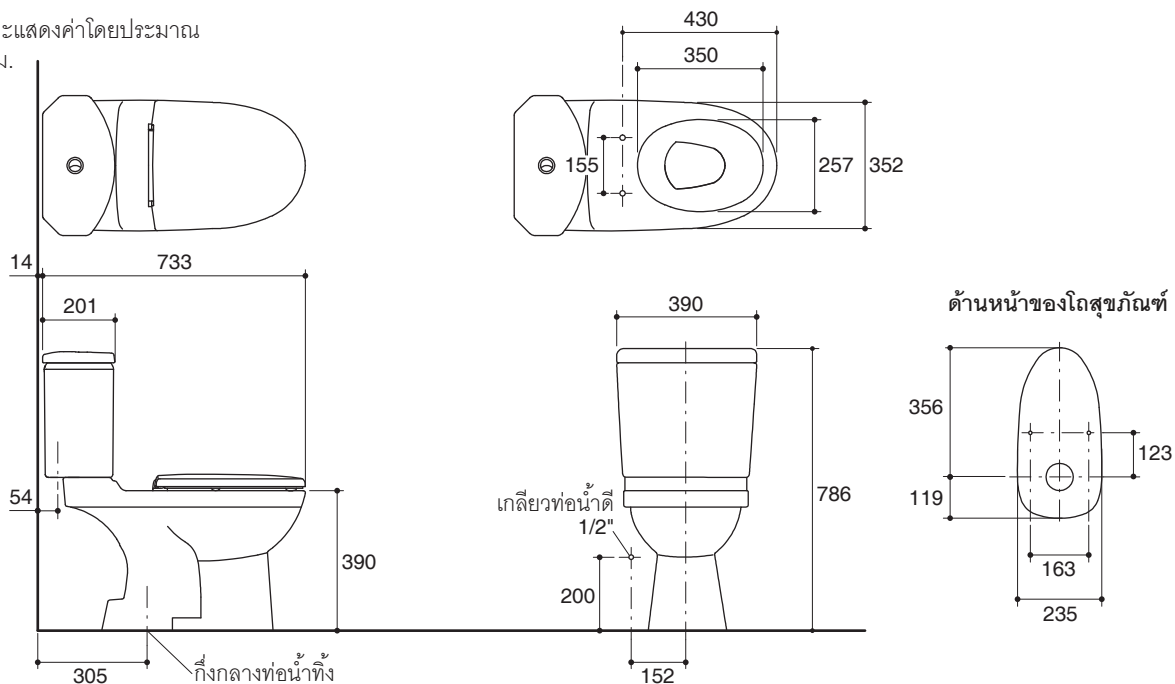

TWO-PIECE TOILET WITH SEAT K-18187X

Codes/Standards Applicable

Specified model meets or exceeds the following:

- TIS 792-2554

Technical Information

Fixture:	
Configuration	two-piece, european
Water per flush	3/4.5 liter
Passageway	80 mm
Water area	113 x 112 mm
Water depth from rim	244 mm
Seat post hole centers	155 mm

Dimensions are approximate.
Unit: mm

Note: The recommended dimension for installation can be adjusted according to user preferences and layout.

Product Diagram

สุขภัณฑ์สองชิ้นพร้อมฝารองนั่ง K-18187X

คุณลักษณะ

มาตรฐาน

- คุณสมบัติตามมาตรฐาน
- มอก. 792-2554

ข้อมูลเฉพาะ

สุขภัณฑ์	
ลักษณะ	สุขภัณฑ์สองชิ้น, ยูโรเปียน
การใช้น้ำชำระล้างต่อครั้ง	3/4.5 ลิตร
ขนาดท่อน้ำทิ้ง	80 มม.
ผิวหน้าน้ำ	113 x 112 มม.
ความลึกจากขอบโถสุขภัณฑ์ถึงผิวหน้าน้ำ	244 มม.
ระยะห่างระหว่างรูยึดฝารองนั่ง	155 มม.

ขนาดระยะแสดงค่าโดยประมาณ
หน่วย: มม.

หมายเหตุ: ระยะแนะนำการติดตั้งสามารถปรับได้ตามความเหมาะสมของผู้ใช้งานและพื้นที่ติดตั้ง

ภาพแสดงผลิตภัณฑ์